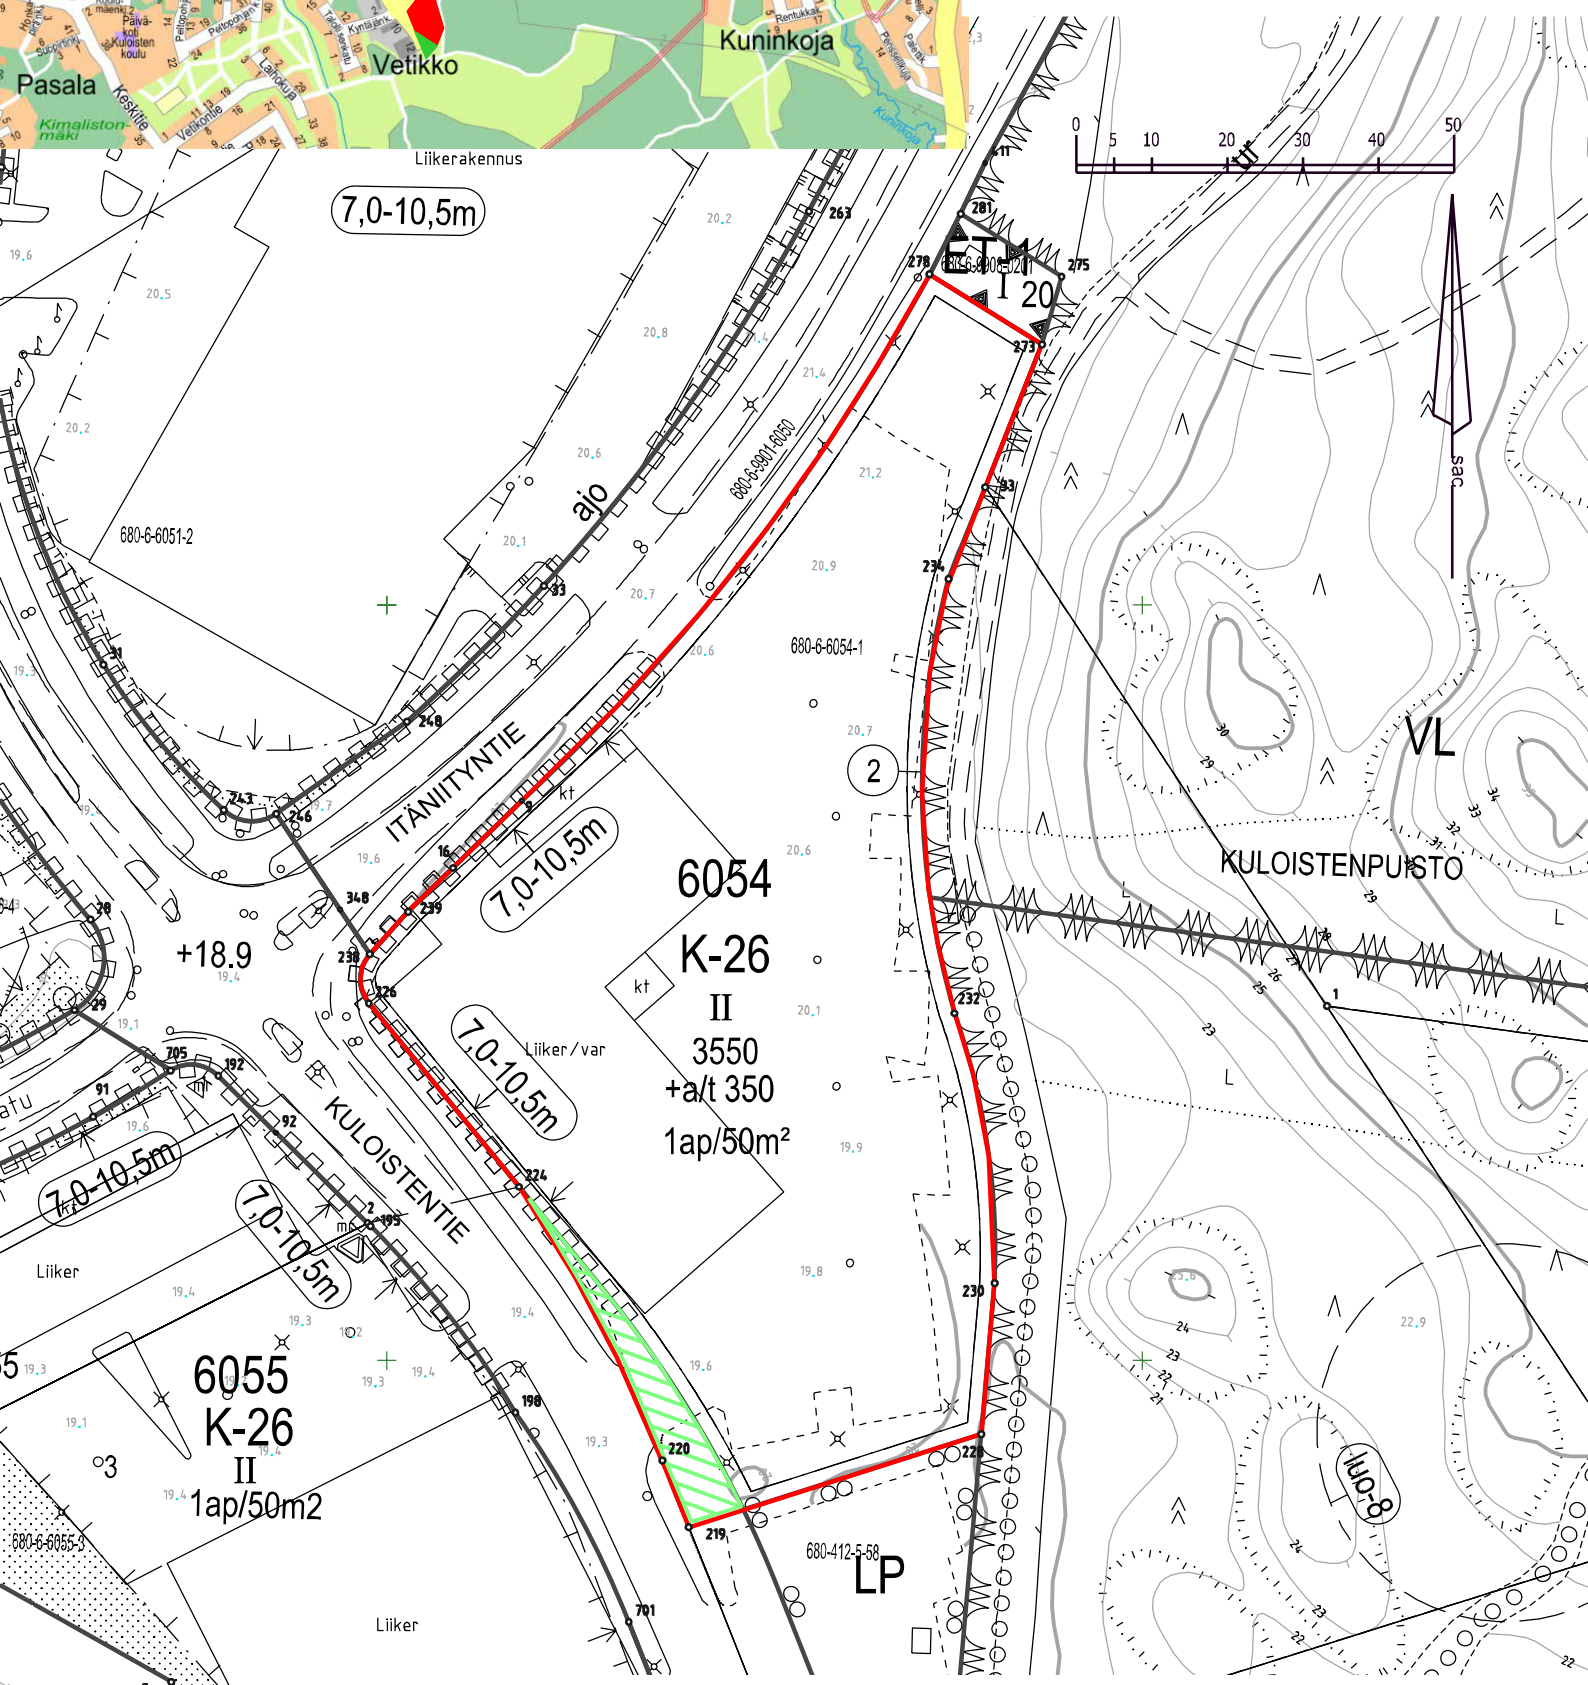

LIITEKARTTA 1
 MAANKÄYTTÖSOPIMUKSEEN JA KIINTEISTÖN
 LUOVUTUSKIRJAAN

-  Sopimusalue
-  Alue, jonka Sport-Marketing Oy luovuttaa Raision kaupungille

Ote Asemakaavayhdistelmästä ja Kuloistenniitty 2 asemakaava ehdotuksesta 15.9.2021