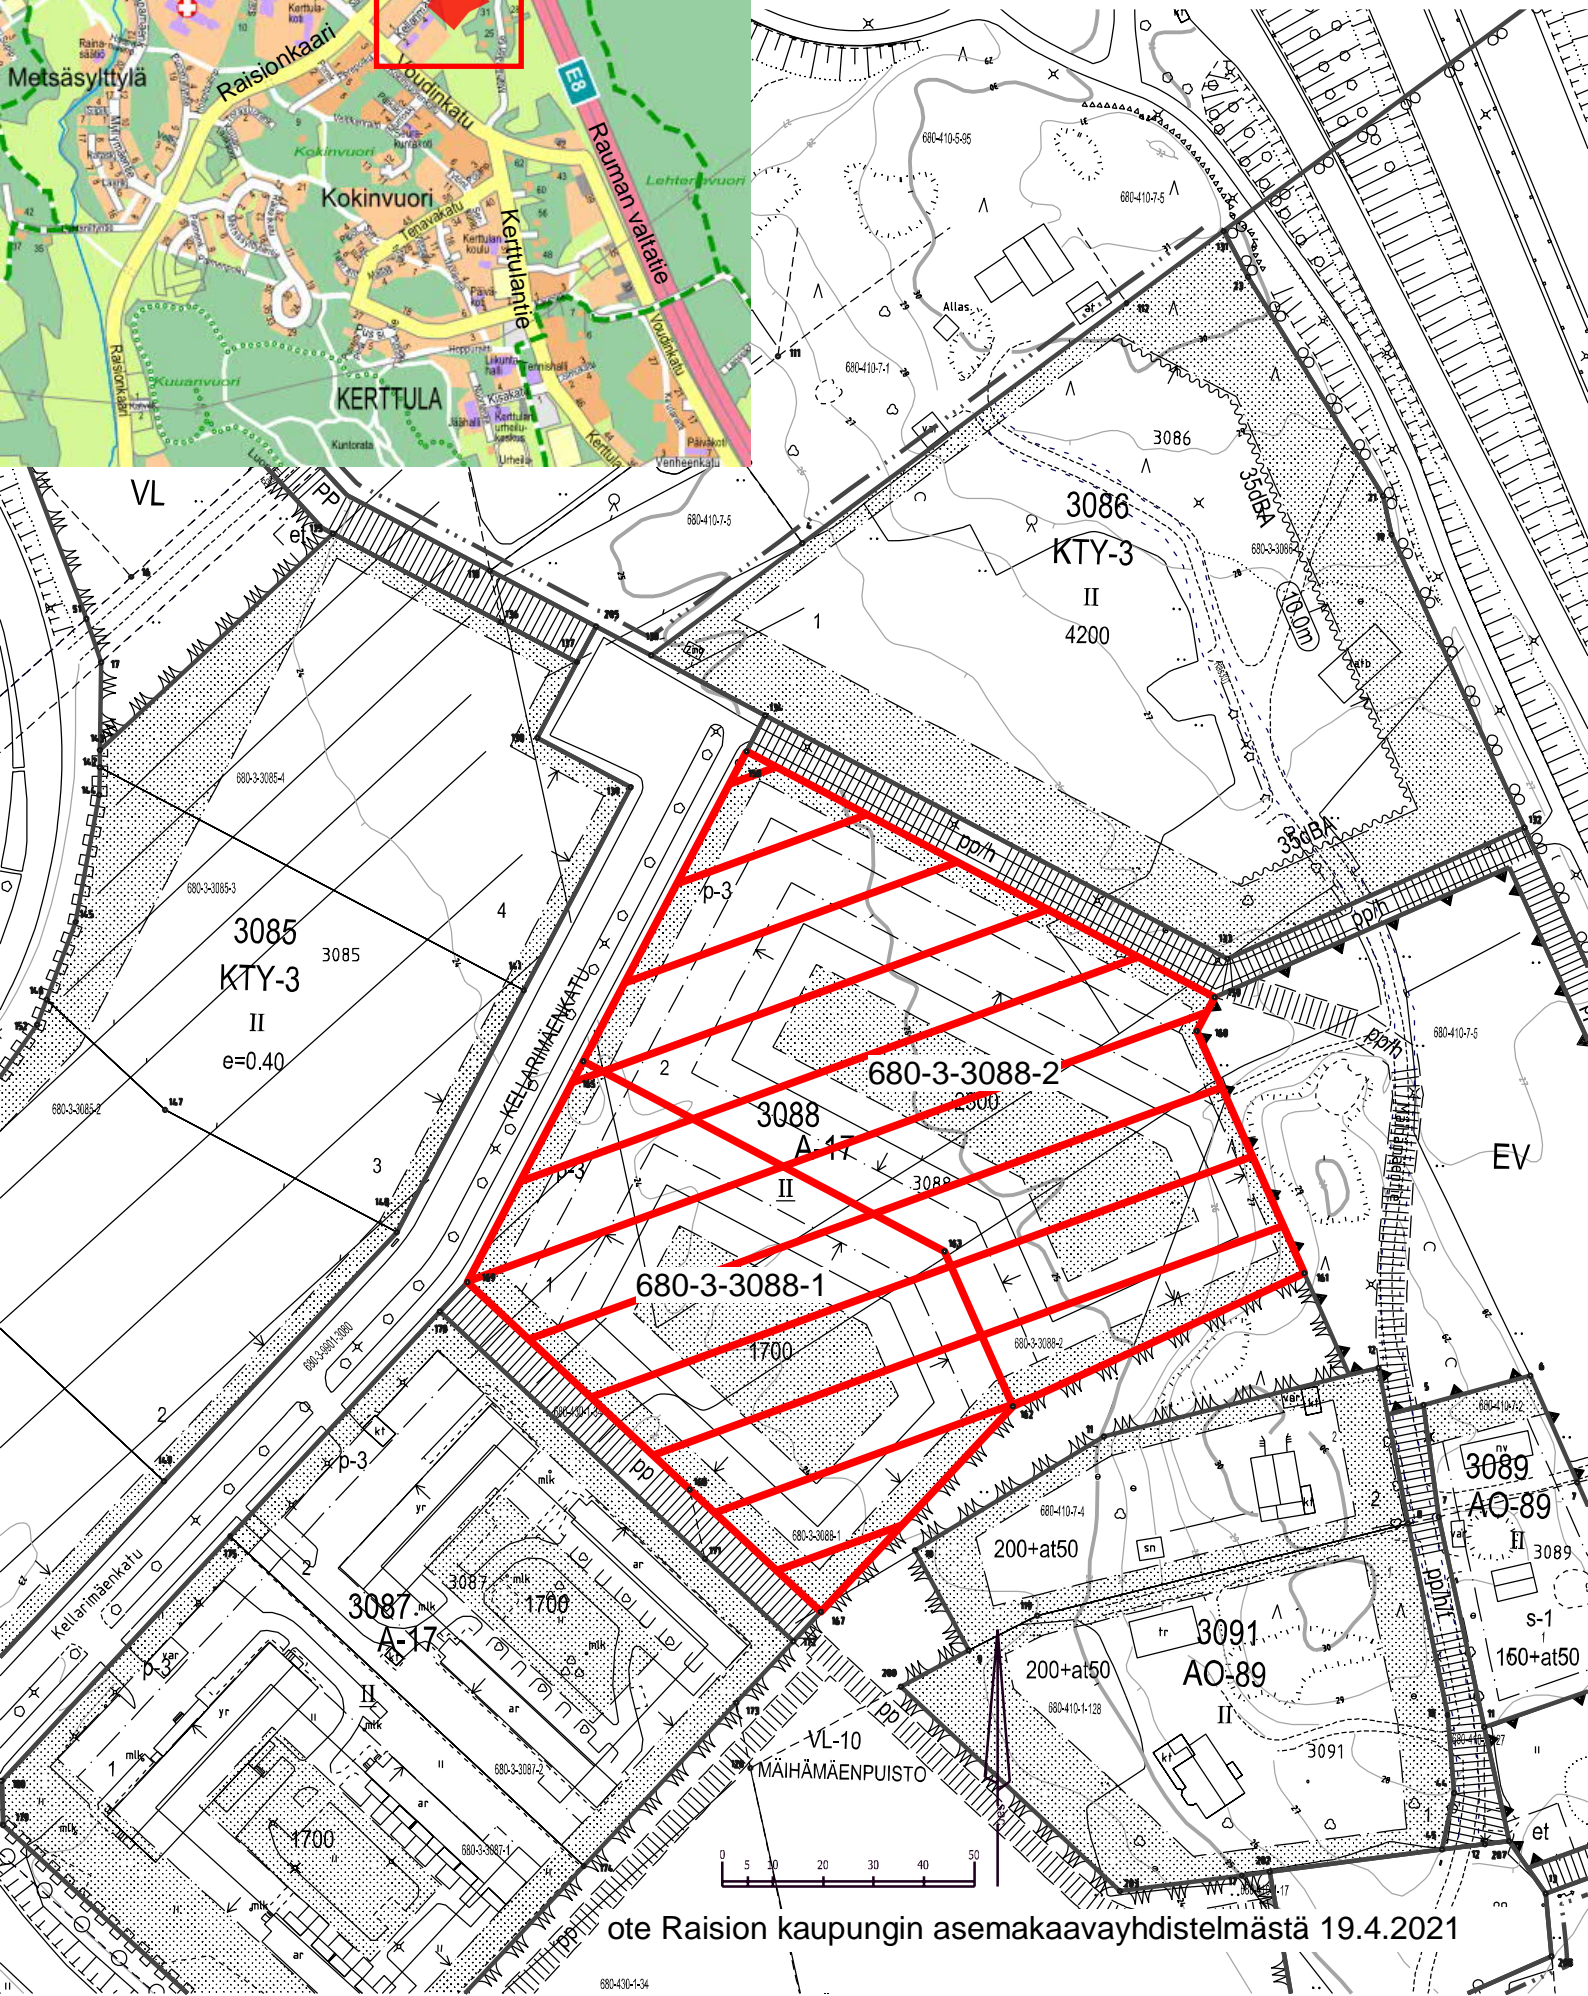

SIJAINTIKARTTA

tontit 680-3-3088-1 ja 680-3-3088-2

ote Raision kaupungin asemakaavayhdistelmästä 19.4.2021