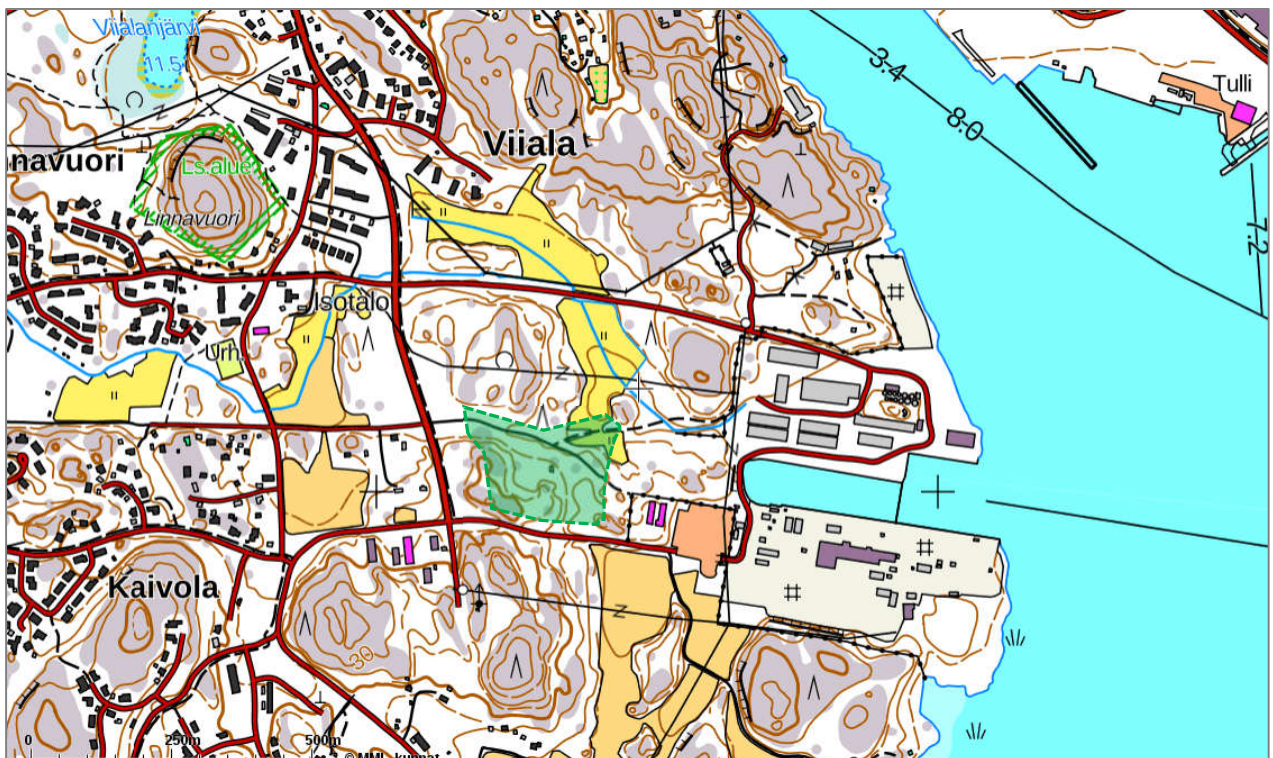

Ympäristölupa-alueen sijainti

Kuva 1. Ympäristölupa-alue sijaitsee Naantalin Luonnonmaan saarella. Ympäristölupa-alueen likimääräinen sijainti on merkitty kuvan keskelle vihreällä.

Kuva 2. Ympäristölupa-alue sijaitsee Kukolan alueella. Ympäristölupa-alueen likimääräinen sijainti on merkitty kuvan keskelle vihreällä.