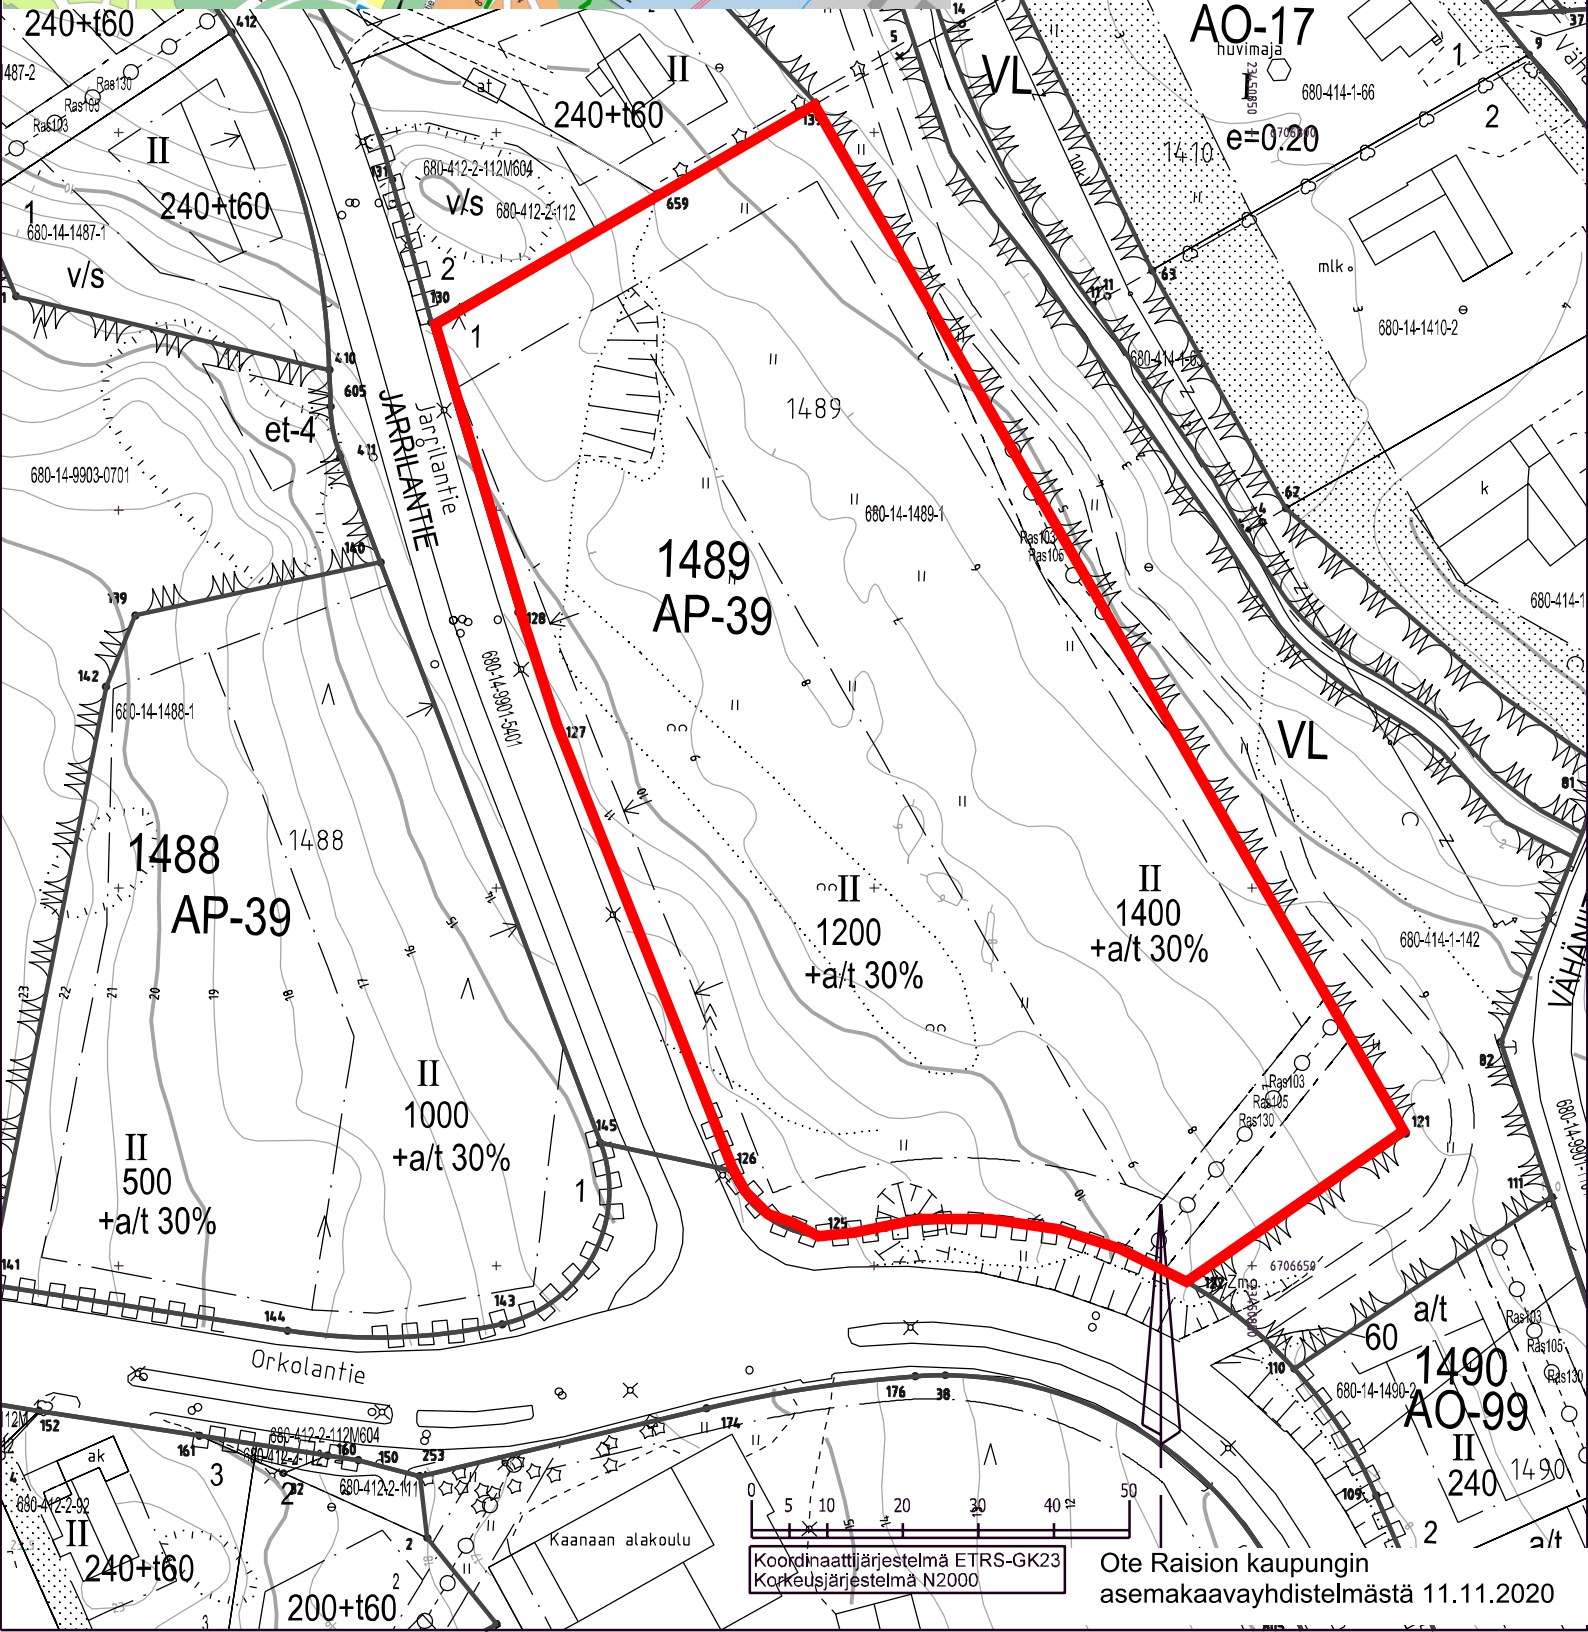

SIJAINTIKARTTA

Suunnitteluvaraus / Åbo Invest Oy
 tonttiin 680-14-1489-1
 osoite Jarrilantie 2, 21120 Raisio

Koordinaattijärjestelmä ETRS-GK23
 Korkeusjärjestelmä N2000

Ote Raision kaupungin
 asemakaavayhdistelmästä 11.11.2020