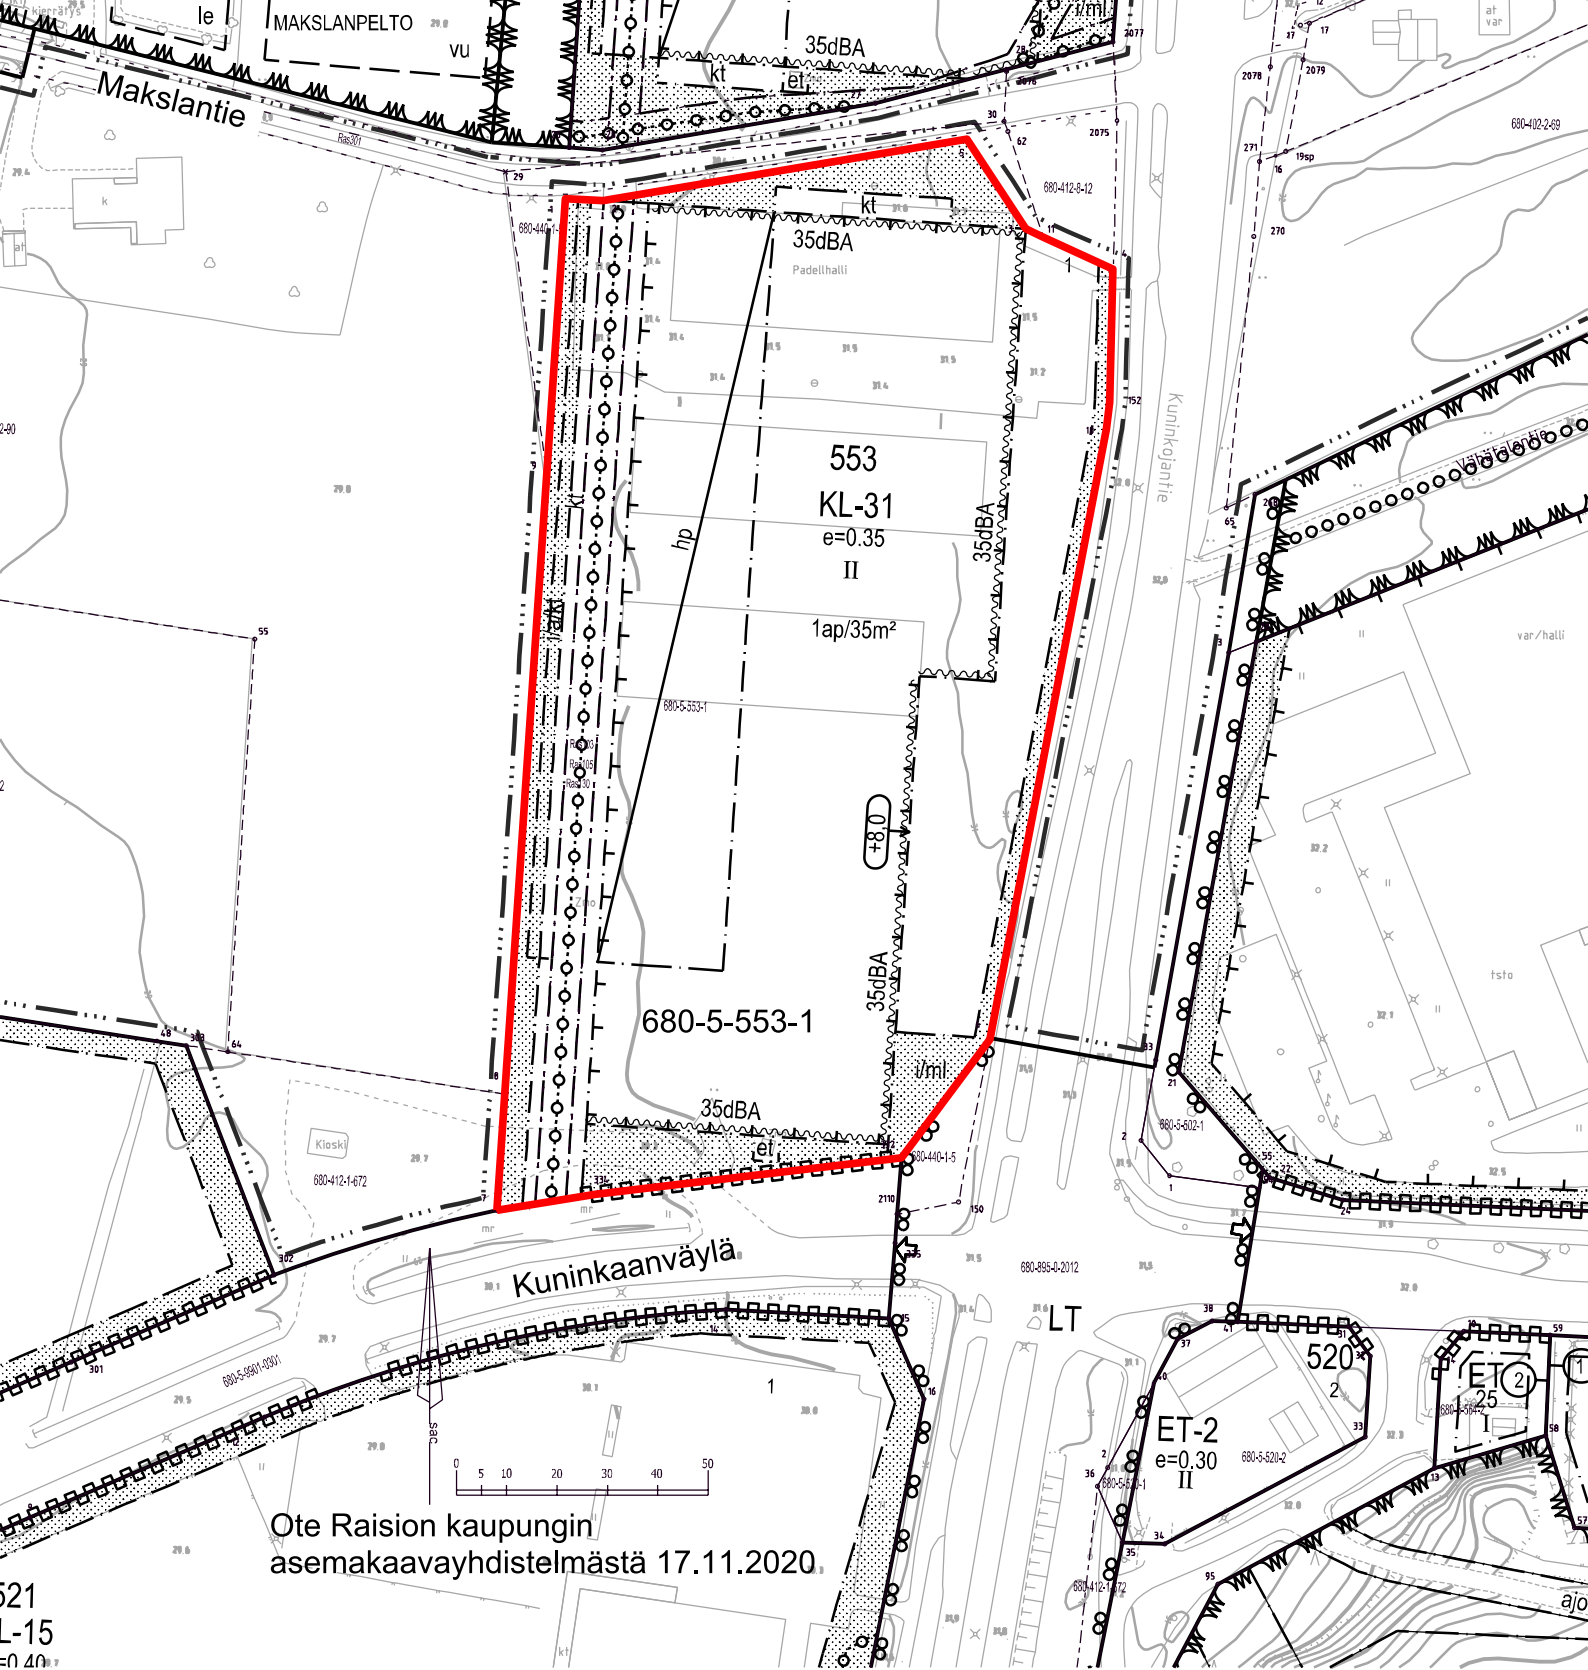

SIJAINTIKARTTA

tontti 680-5-553-1
osoite Makslantie 1, 20320 Turku
Kuninkaantie 35, 20320 Turku

Ote Raision kaupungin
asemakaavayhdistelmästä 17.11.2020.