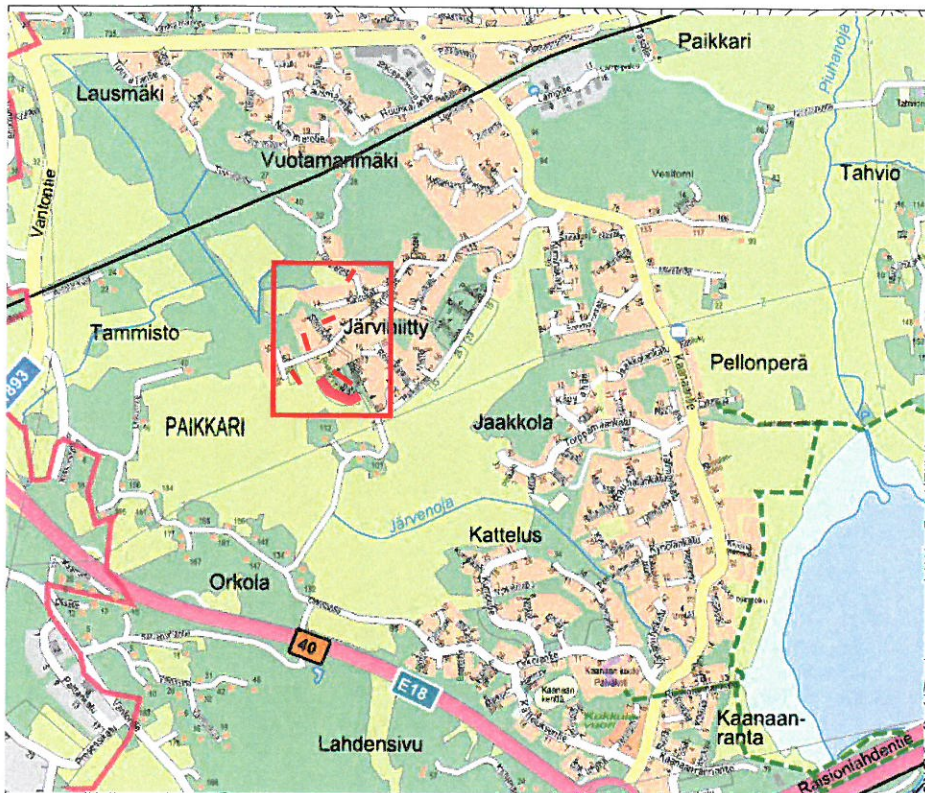

# SIJAINTIKARTTA

Järviiniittyntie 3, AO-tontti  
680-13-1350-5

Ote Raision asemakaavayhdistelmästä 13.11.2020

SIJAINTIKARTTA  
Järviiniytän länsiosan AO-tontit

Ote Raision asemakaavayhdistelmästä 13.11.2020