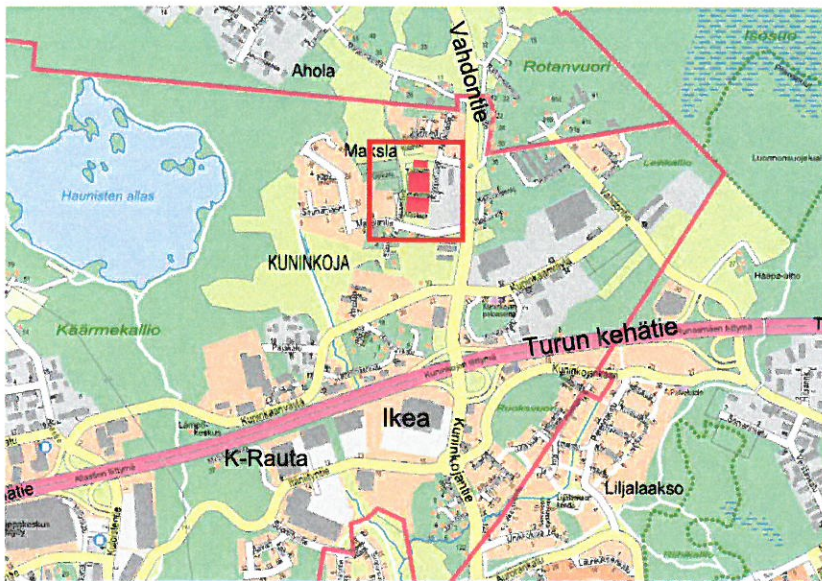

# SIJAINTIKARTTA

Makslanpellon, AO-tontit

korttelit 680-5-559

680-5-560

680-5-561

Tahkokuja, Alasinkuja ja Ahjokuja

Ote Raision asemakaavayhdistelmästä 20.11.2020