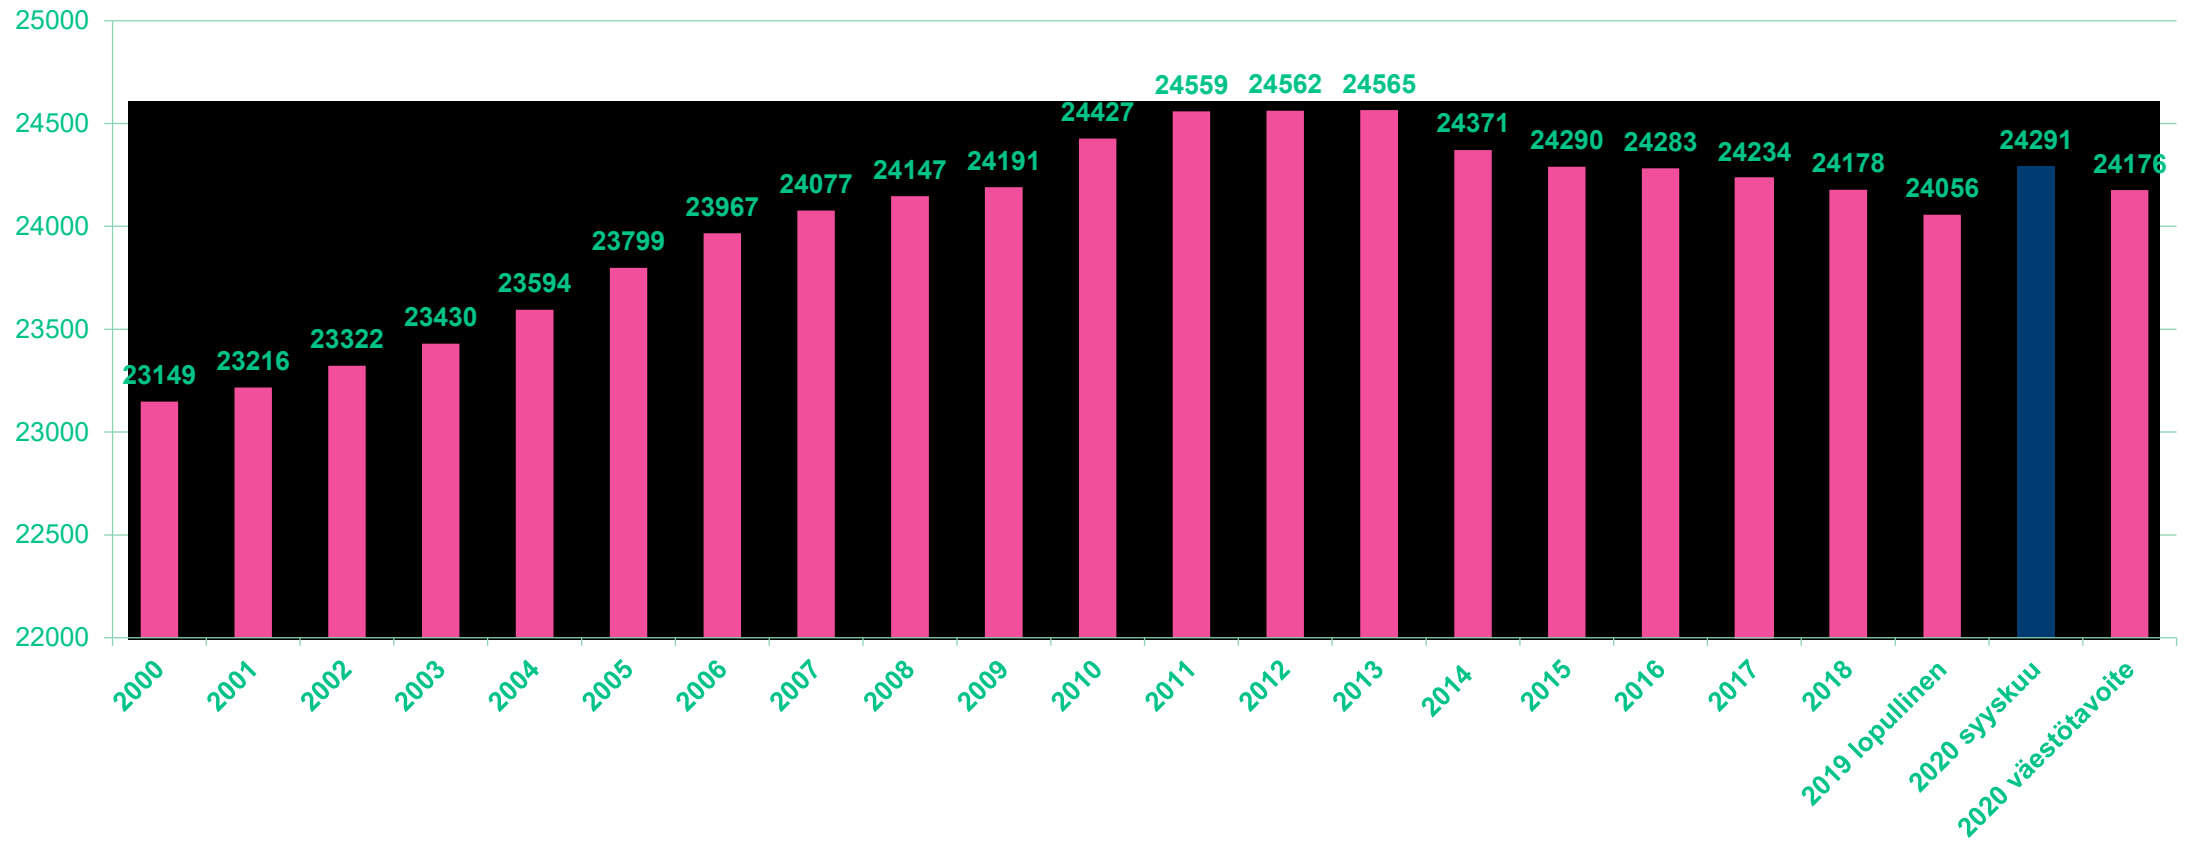

# Ennakkotietoja väestönmuutoksista syyskuussa 2020

- Ennakkoväkiluku (30.9.2020) 24 291 henkilöä (+235)
- Kuntien välinen nettomuutto +145
- Nettomaahanmuutto +88
- Luonnollinen väestönlisäys 8
- (Väkiluvun korjaus -6)

# Raision väkiluku 2000-2020

# Raision väestönmuutokset kuukausittain 2016-

# Väestönmuutosvertailu vuonna 2020 syyskuun loppuun mennessä