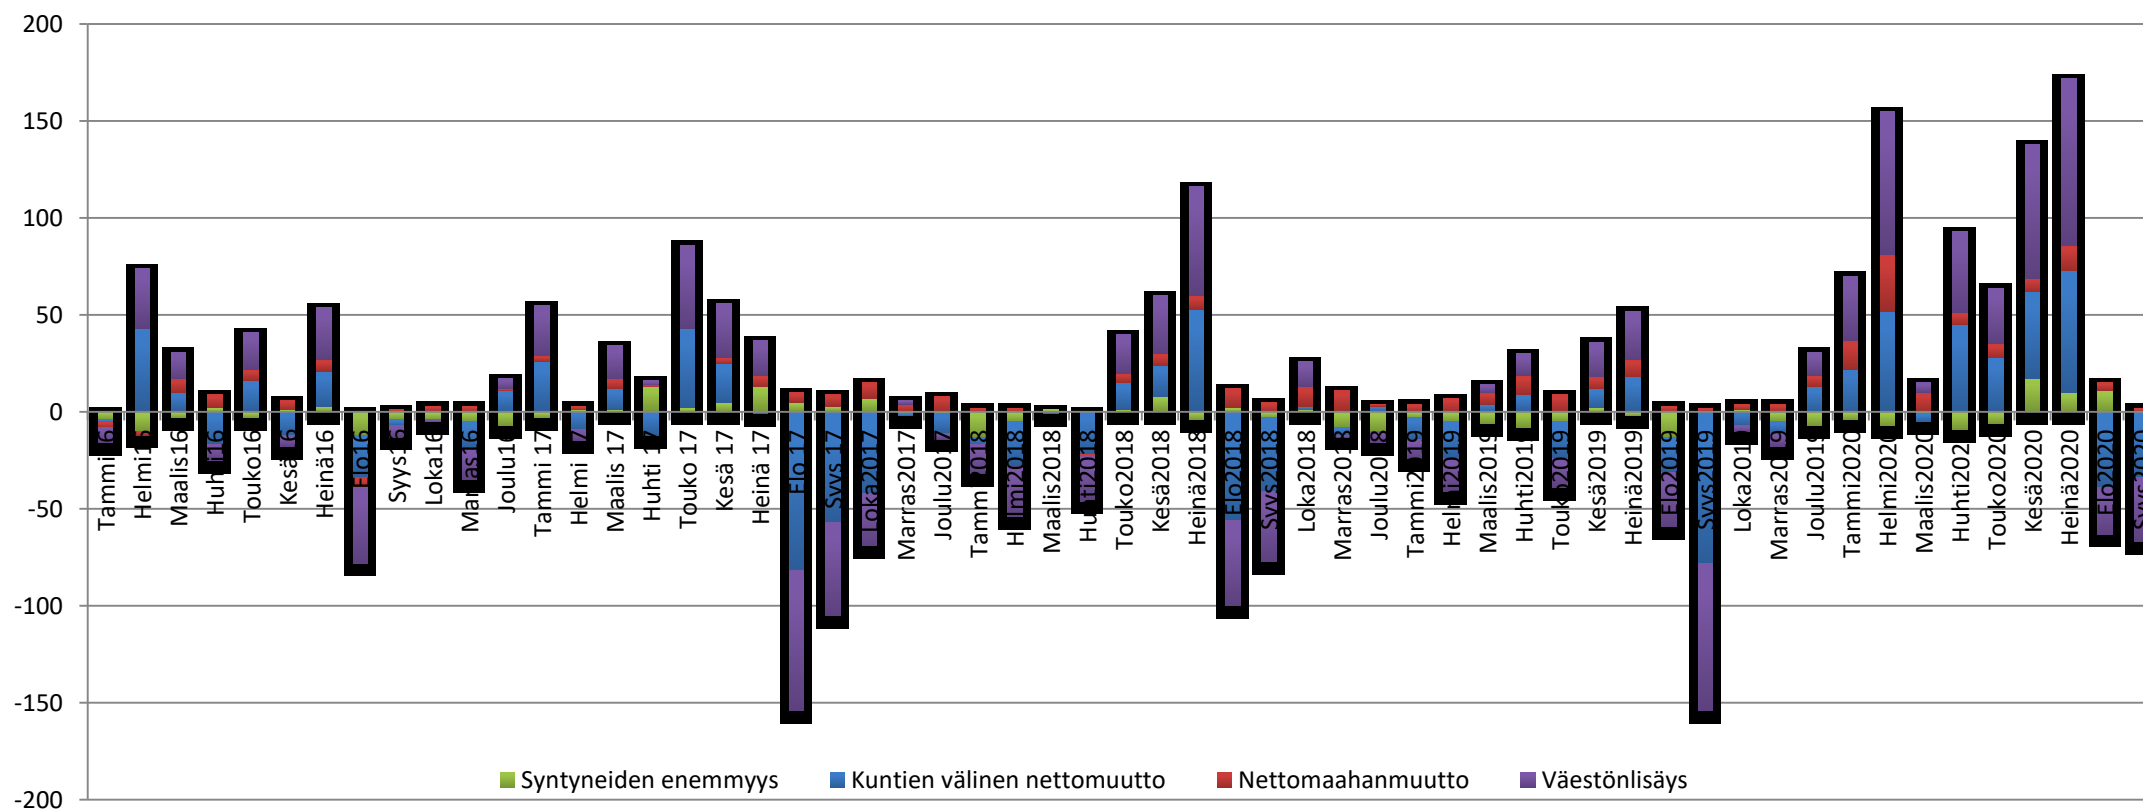

# Ennakkotietoja väestönmuutoksista syyskuussa 2020

- Ennakkoväkiluku (30.9.2020) 24 291 henkilöä (+235)
- Kuntien välinen nettomuutto +145
- Nettomaahanmuutto +88
- Luonnollinen väestönlisäys 8
- (Väkiluvun korjaus -6)

# Raision väkiluku 2000-2020

# Raision väestönmuutokset kuukausittain 2016-

# Väestönmuutosvertailu vuonna 2020 syyskuun loppuun mennessä