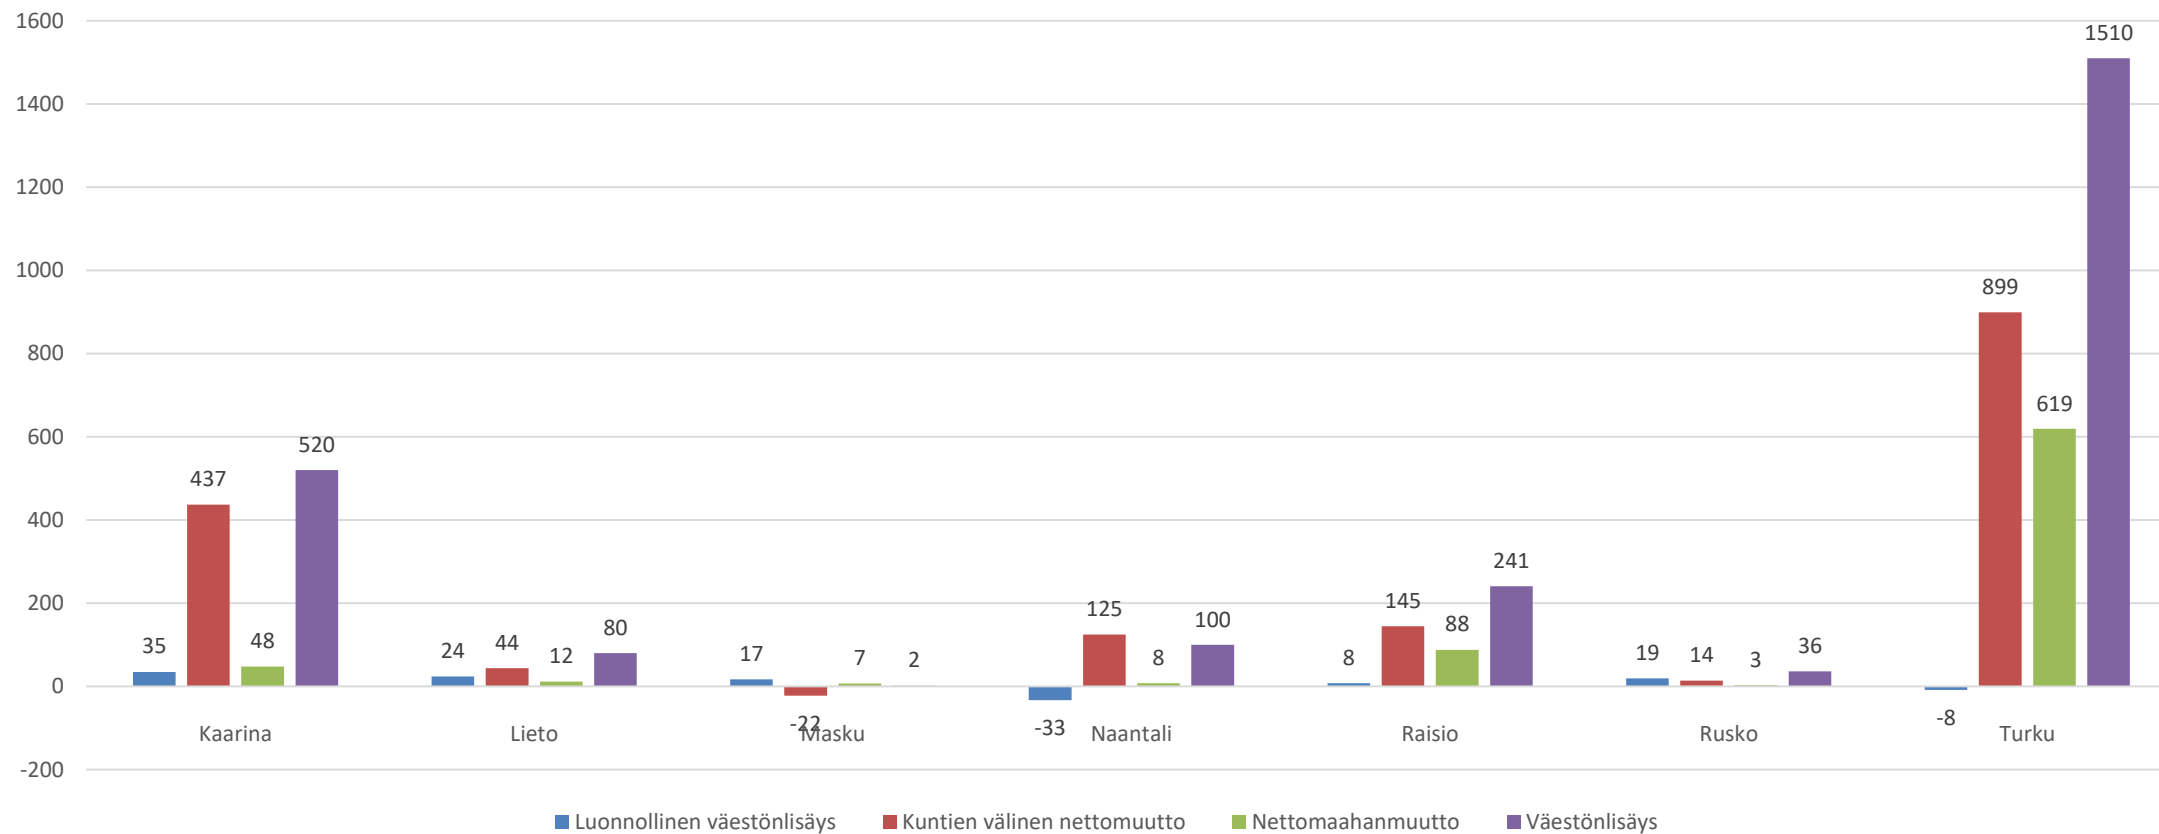

# Ennakkotietoja väestönmuutoksista syyskuussa 2020

- Ennakkoväkiluku (30.9.2020) 24 291 henkilöä (+235)
- Kuntien välinen nettomuutto +145
- Nettomaahanmuutto +88
- Luonnollinen väestönlisäys 8
- (Väkiluvun korjaus -6)

# Raision väkiluku 2000-2020

# Raision väestönmuutokset kuukausittain 2016-

# Väestönmuutosvertailu vuonna 2020 syyskuun loppuun mennessä