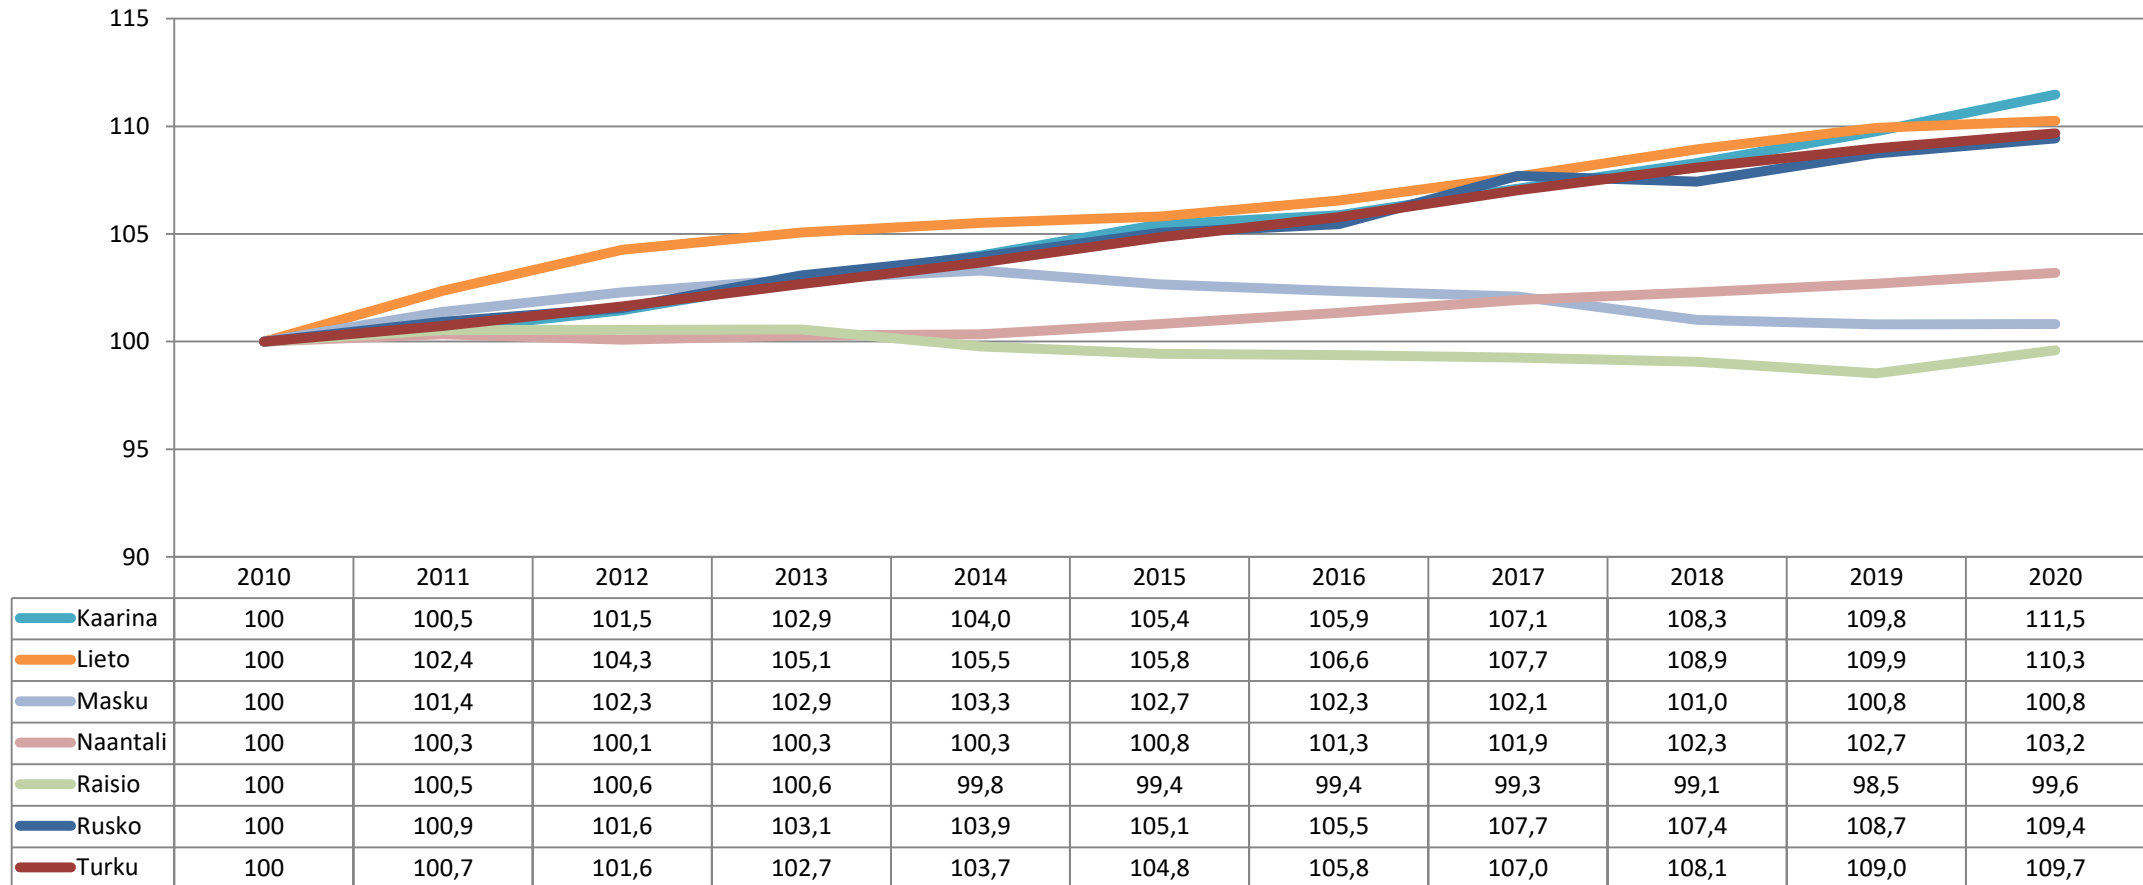

Väestökehitysvertailu 2010- (2010=100)

— Kaarina — Lieto — Masku — Naantali — Raisio — Rusko — Turku