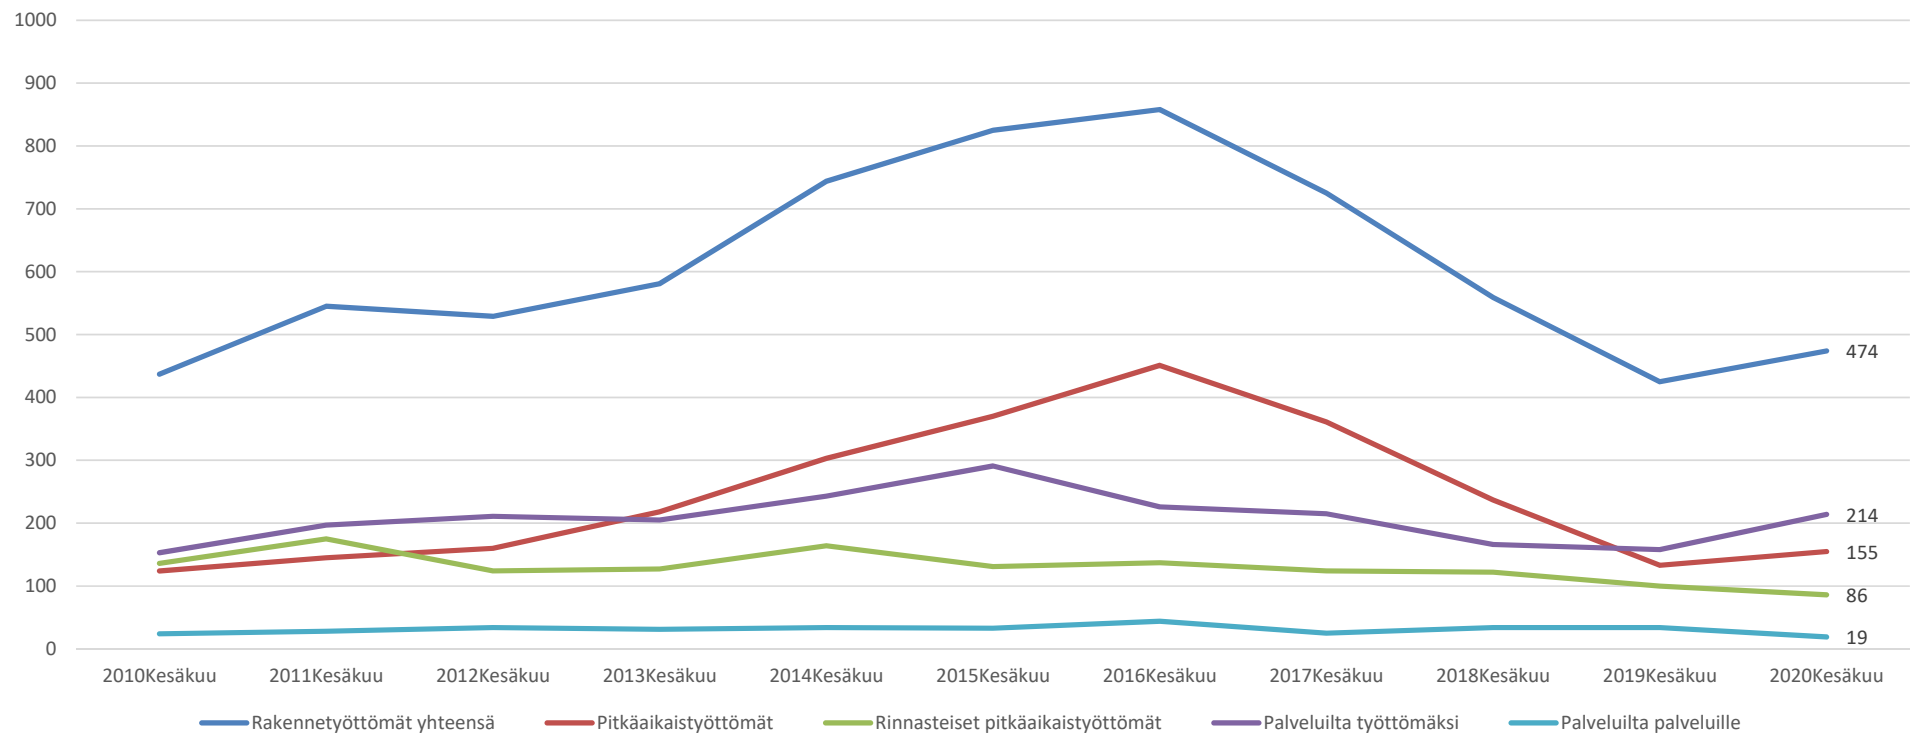

Rakennetyöttömyys kesäkuu 2010-2020