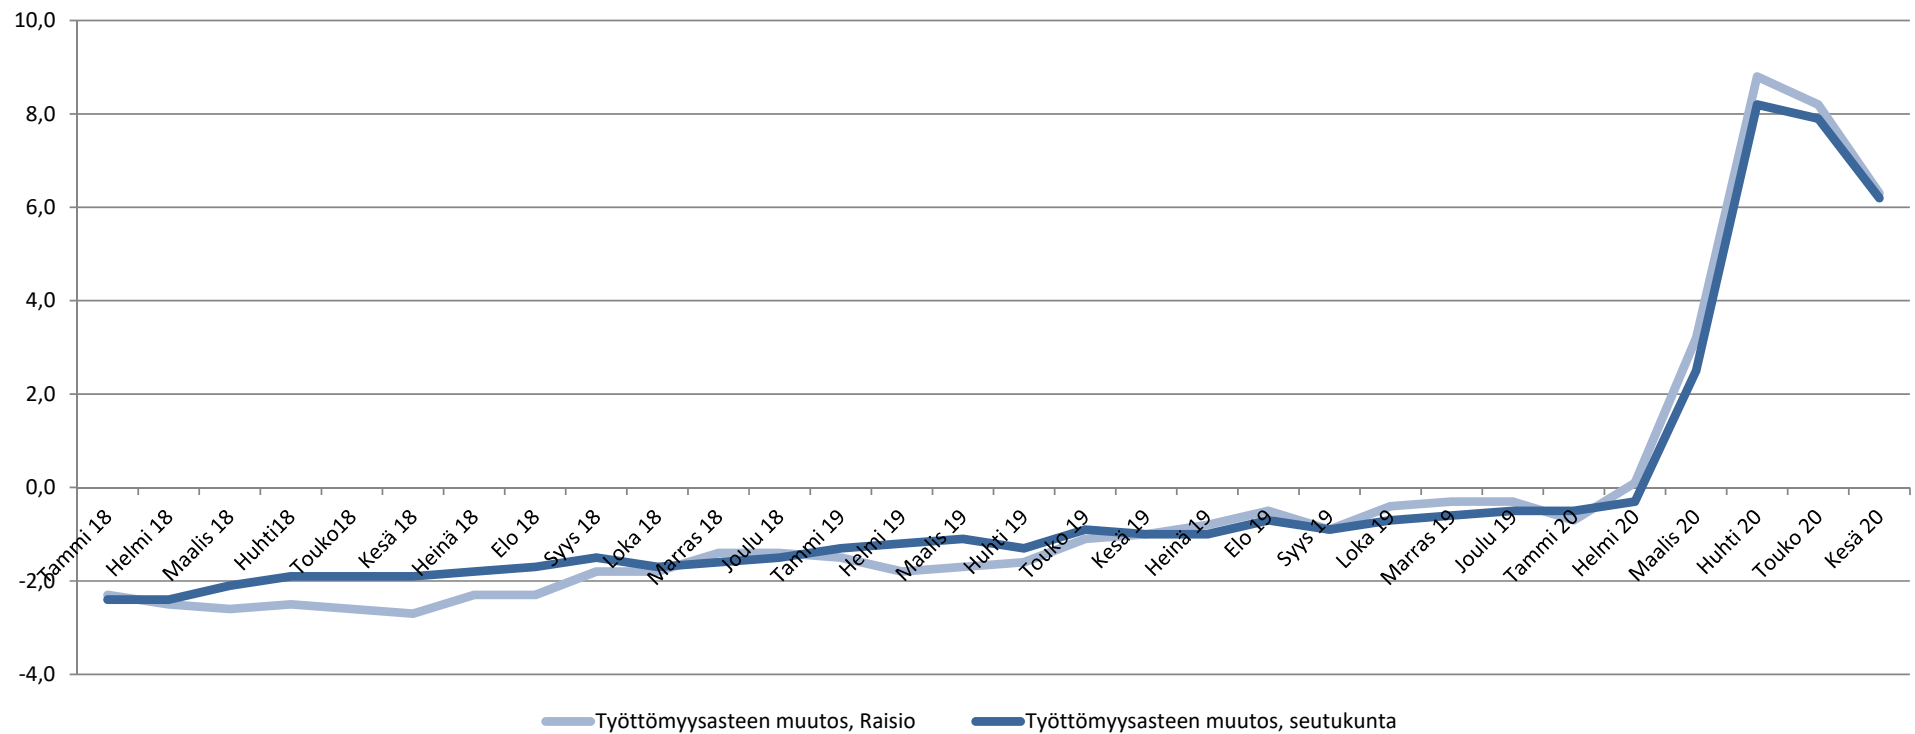

**) Pitkäaikaistyöttömien lisäksi sisältää myös viimeisen 16 kk:n aikana yhteensä vähintään 12 kk työttömänä olleet, tv.m.poliittisilta palveluilta työttömäksi jääneet ja tv.m.pol. palveluilta uusille palveluille siirtyneet

Työttömät työnhakijat kuukausittain 2016-2020

Työttömät työnhakijat kesäkuu 2017-2020

Työttömyysaste kuukausittain Raisiossa ja seutukunnassa 2016-2020 (%)

Työttömyysasteen muutos (%-yksikköä) edellisvuoden vastaavasta ajankohdasta