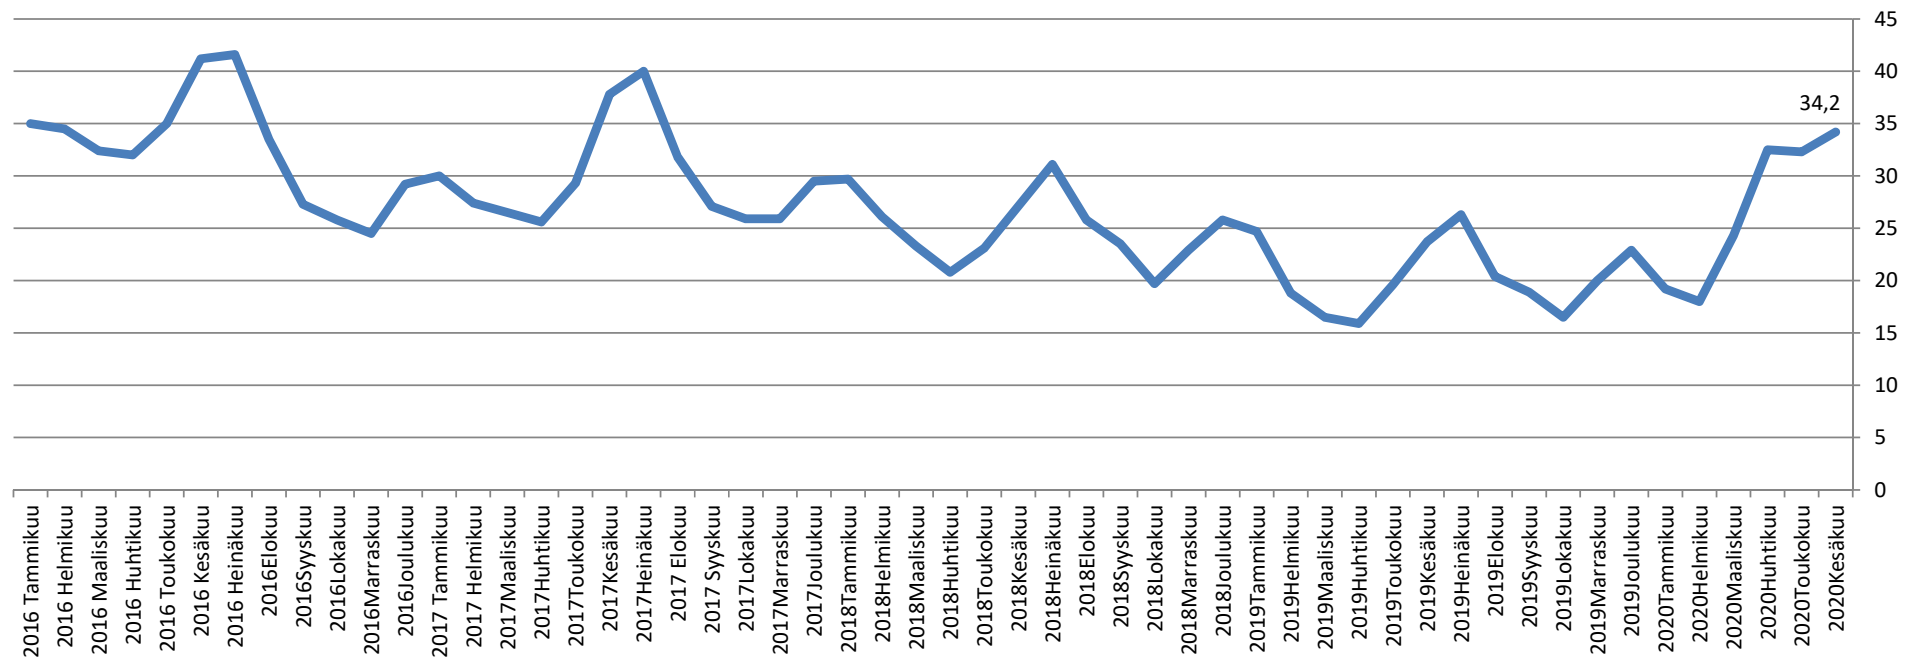

Ulkomaalaisten työttömien työnhakijoiden %-osuus ulkomaalaisesta työvoimasta