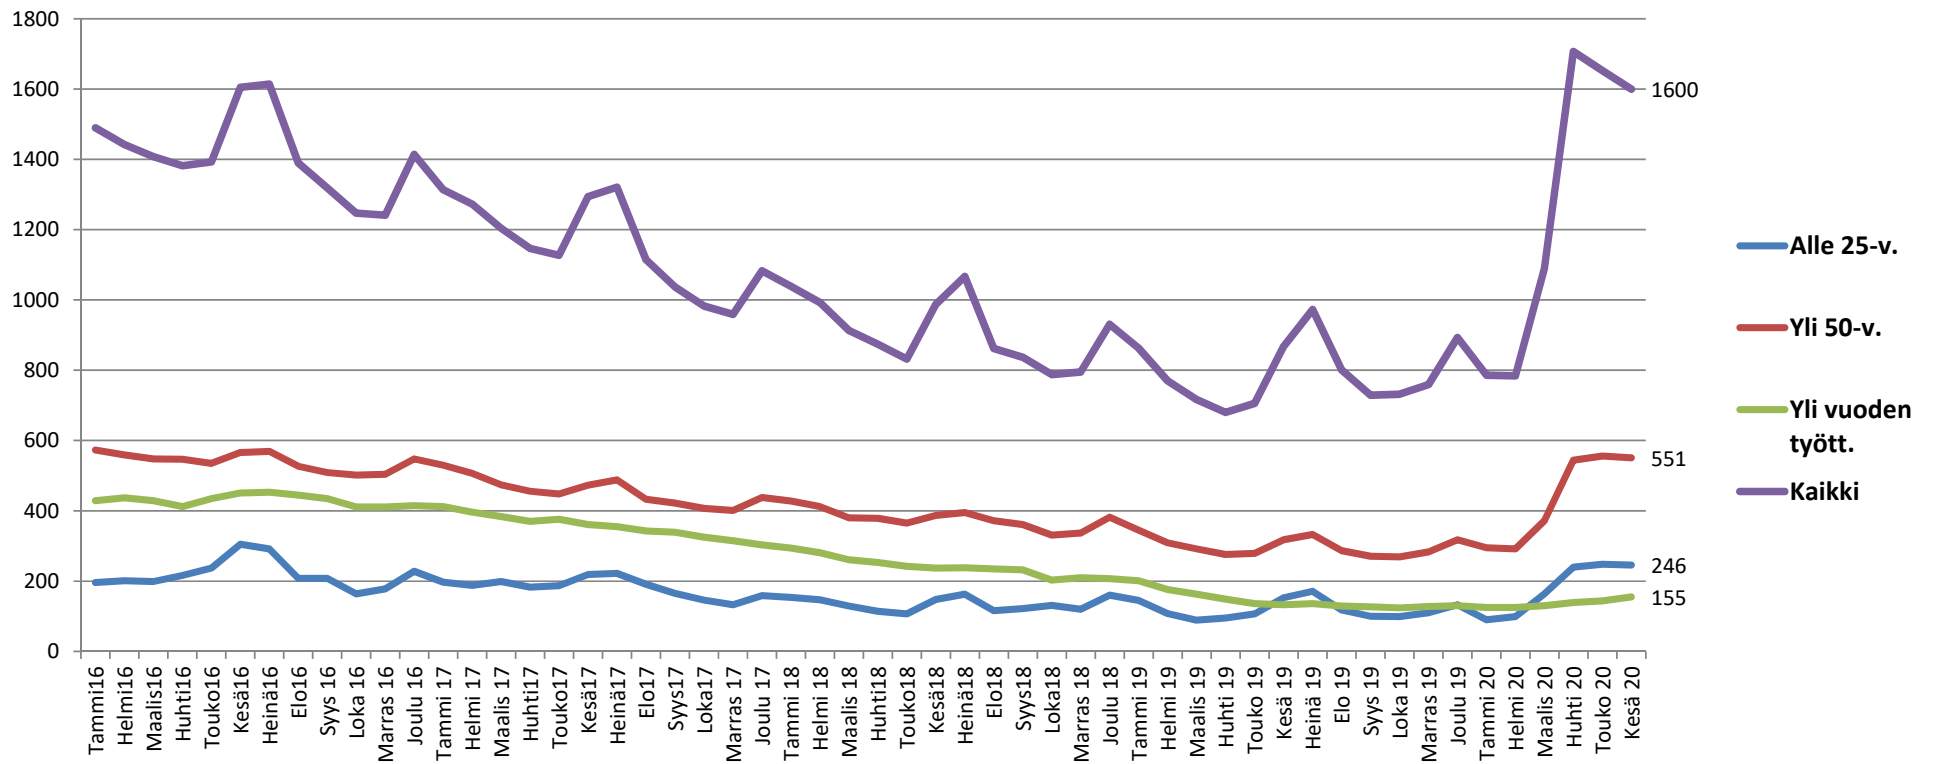

Työttömät työnhakijat kuukausittain 2016-2020