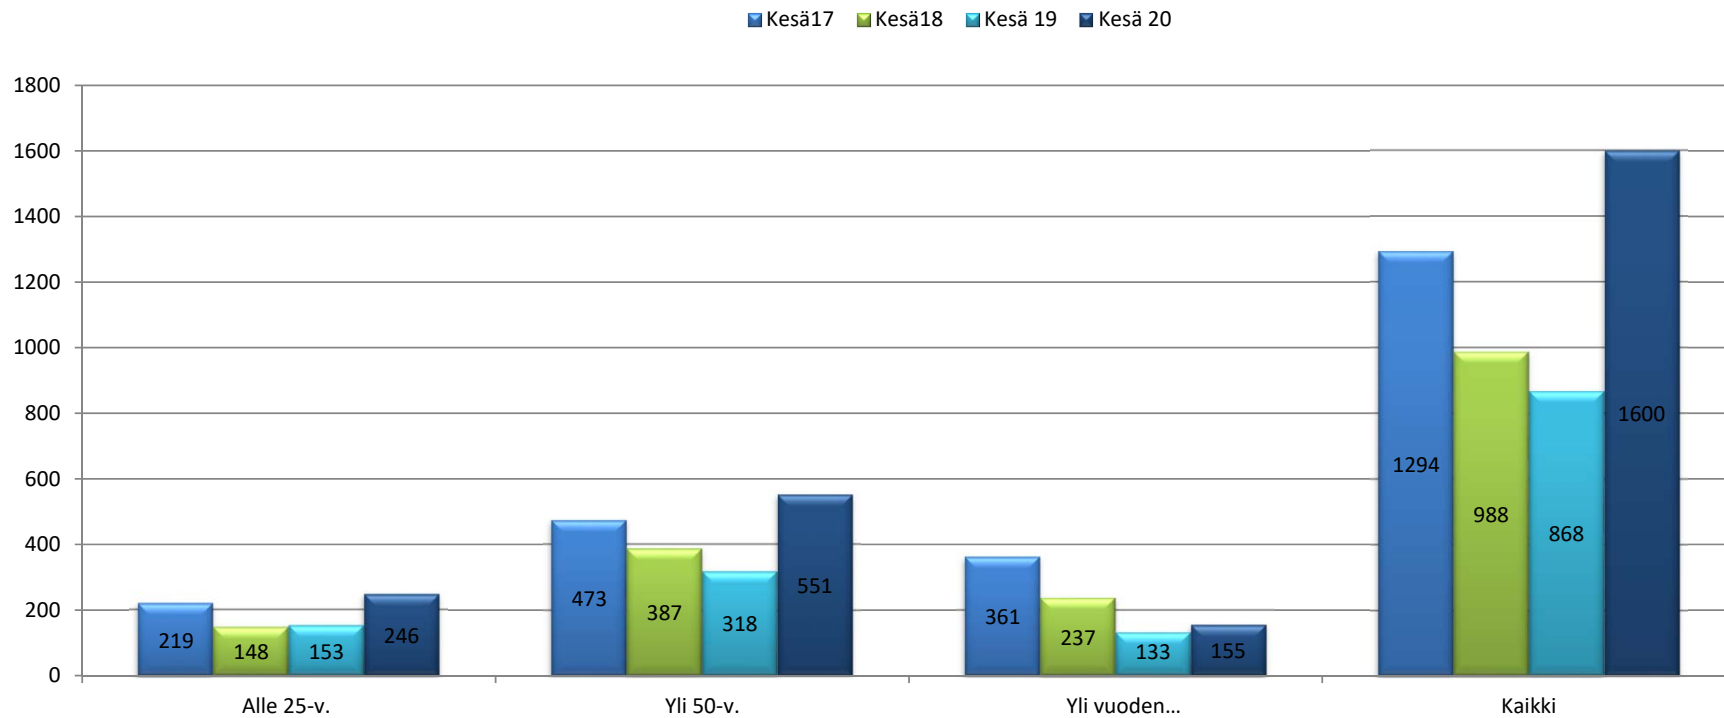

Työttömät työnhakijat kesäkuu 2017-2020