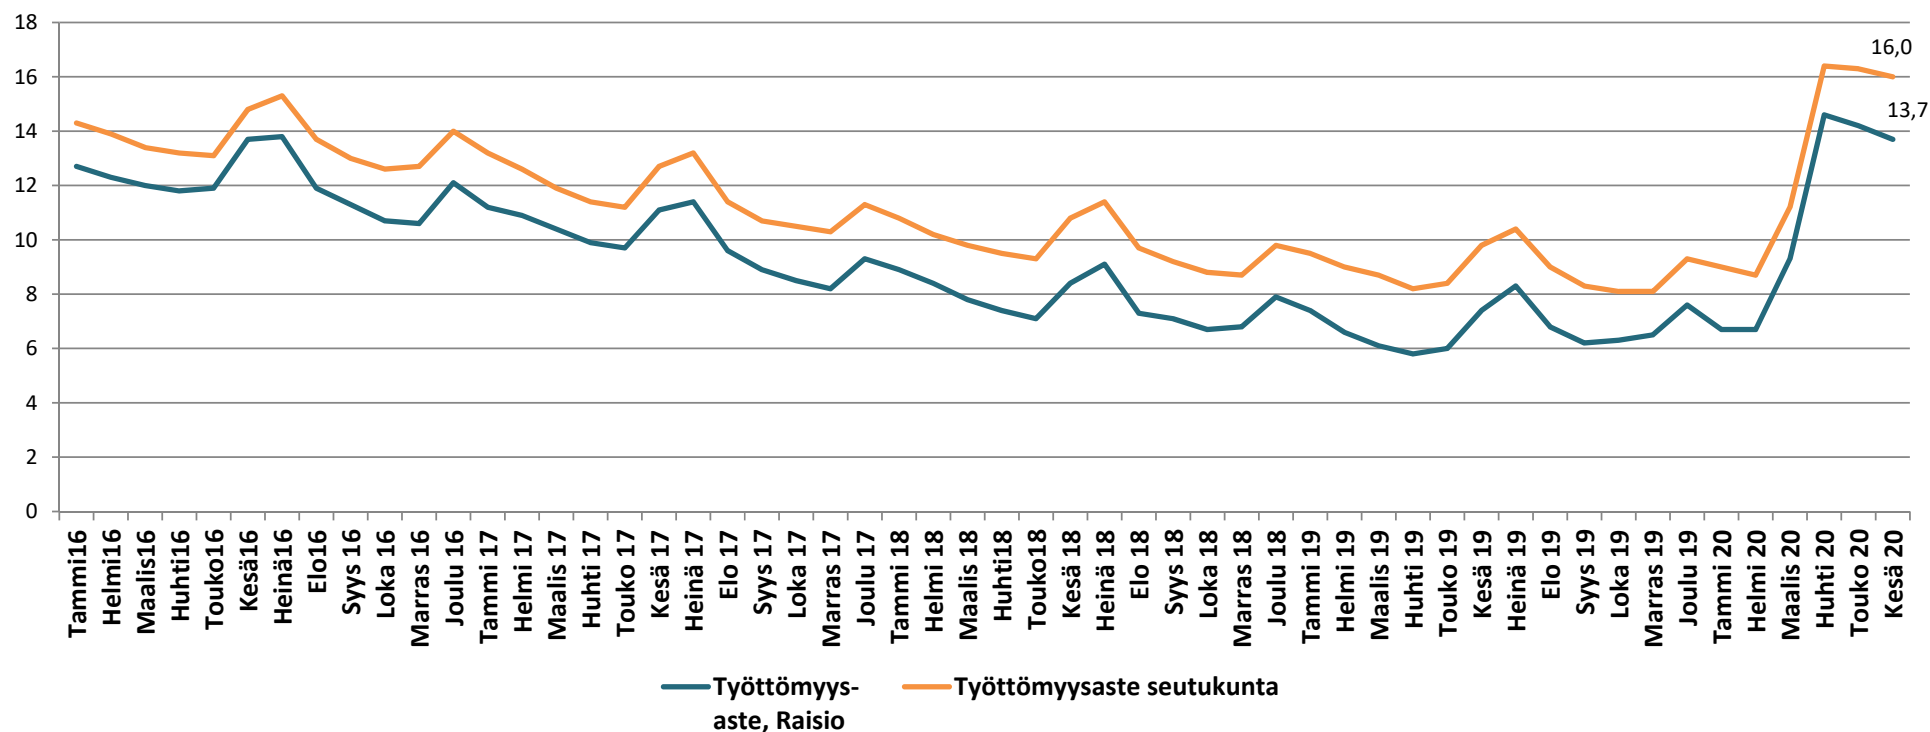

Työttömyys Raisiossa kesäkuussa 2020

- Työttömiä työnhakijoita 1600
- Työttömyysaste 13,7 %
- Pitkäaikaistyöttömiä *) 155
- Rakennetyöttömiä yhteensä **) 474
- Nuorisotyöttömiä (alle 25 v.) 246
- Yli 50-vuotiaita 551

- Avoimet työpaikat 78

- Työttömistä työnhakijoista lomautettuja 551
- Tilanne vuosi sitten kesäkuussa: työttömiä työnhakijoita 868, työttömyysaste 7,4 %

*) Vähintään vuoden yhdenjaksoisesti työttömänä olleet

**) Pitkäaikaistyöttömien lisäksi sisältää myös viimeisen 16 kk:n aikana yhteensä vähintään 12 kk työttömänä olleet, tv.m.poliittisilta palveluilta työttömäksi jääneet ja tv.m.pol. palveluilta uusille palveluille siirtyneet

Työttömät työnhakijat kuukausittain 2016-2020

Työttömät työnhakijat kesäkuu 2017-2020

Työttömyysaste kuukausittain Raisiossa ja seutukunnassa 2016-2020 (%)

Työttömyysasteen muutos (%-yksikköä) edellisvuoden vastaavasta ajankohdasta