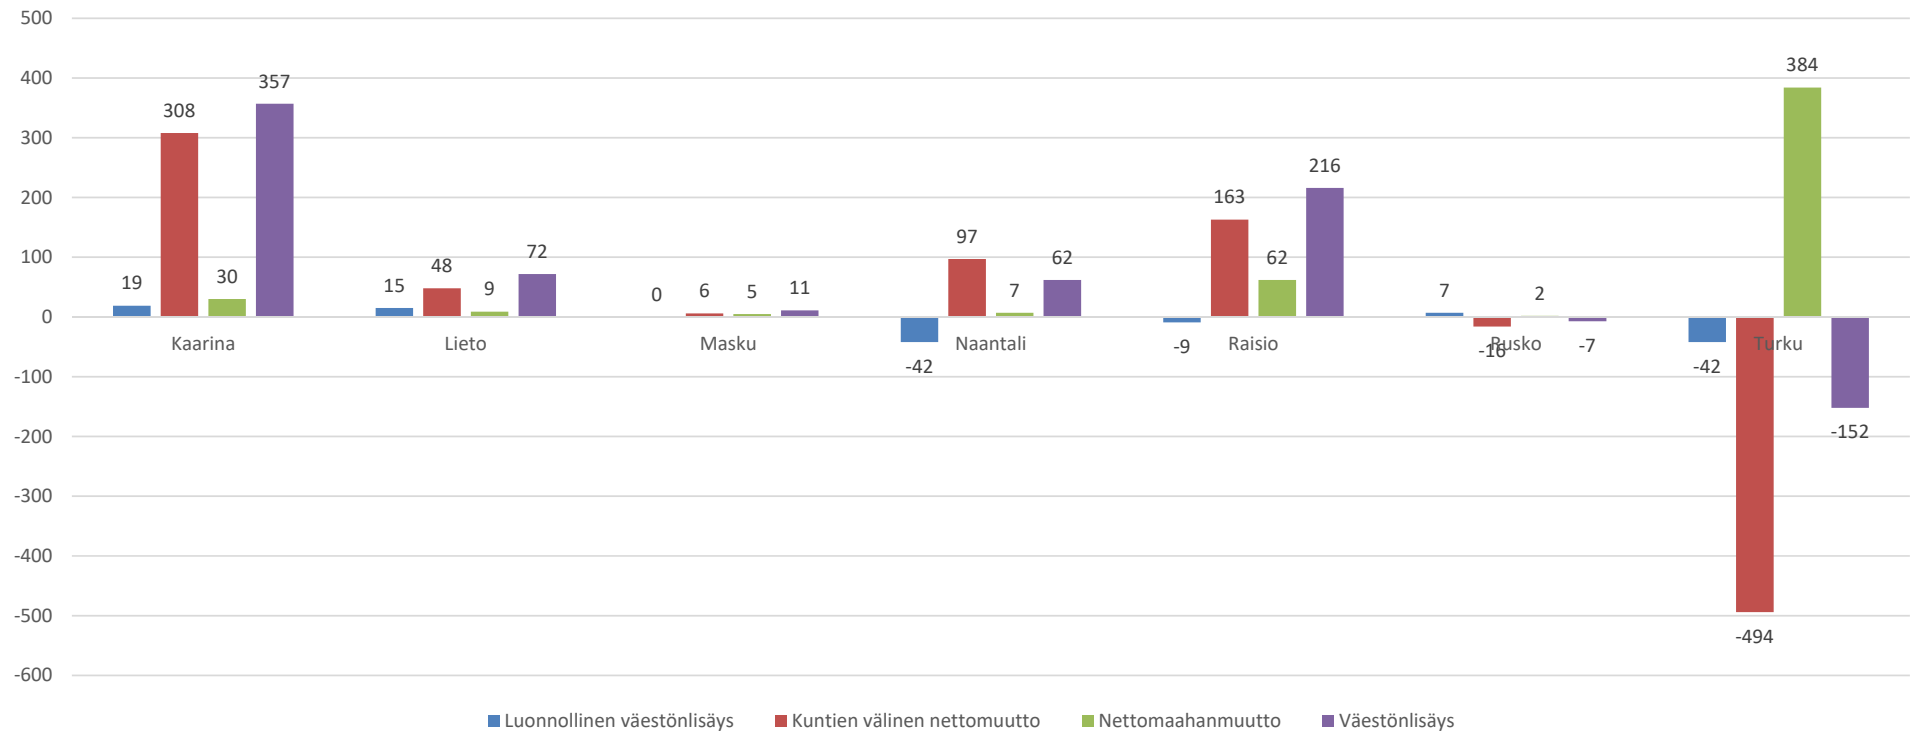

Ennakkotietoja väestönmuutoksista kesäkuussa 2020

- Ennakkoväkiluku (30.6.2020) 24 263 henkilöä (+207)
- Kuntien välinen nettomuutto +163
- Nettomaahanmuutto +62
- Luonnollinen väestönlisäys -9

- (Väkiluvun korjaus -9)

Raision väkiluku 2000-2020

Raision väestönmuutokset kuukausittain 2016-

Väestönmuutosvertailu vuonna 2020 kesäkuun loppuun mennessä

Väestökehitysvertailu 2010- (2010=100)