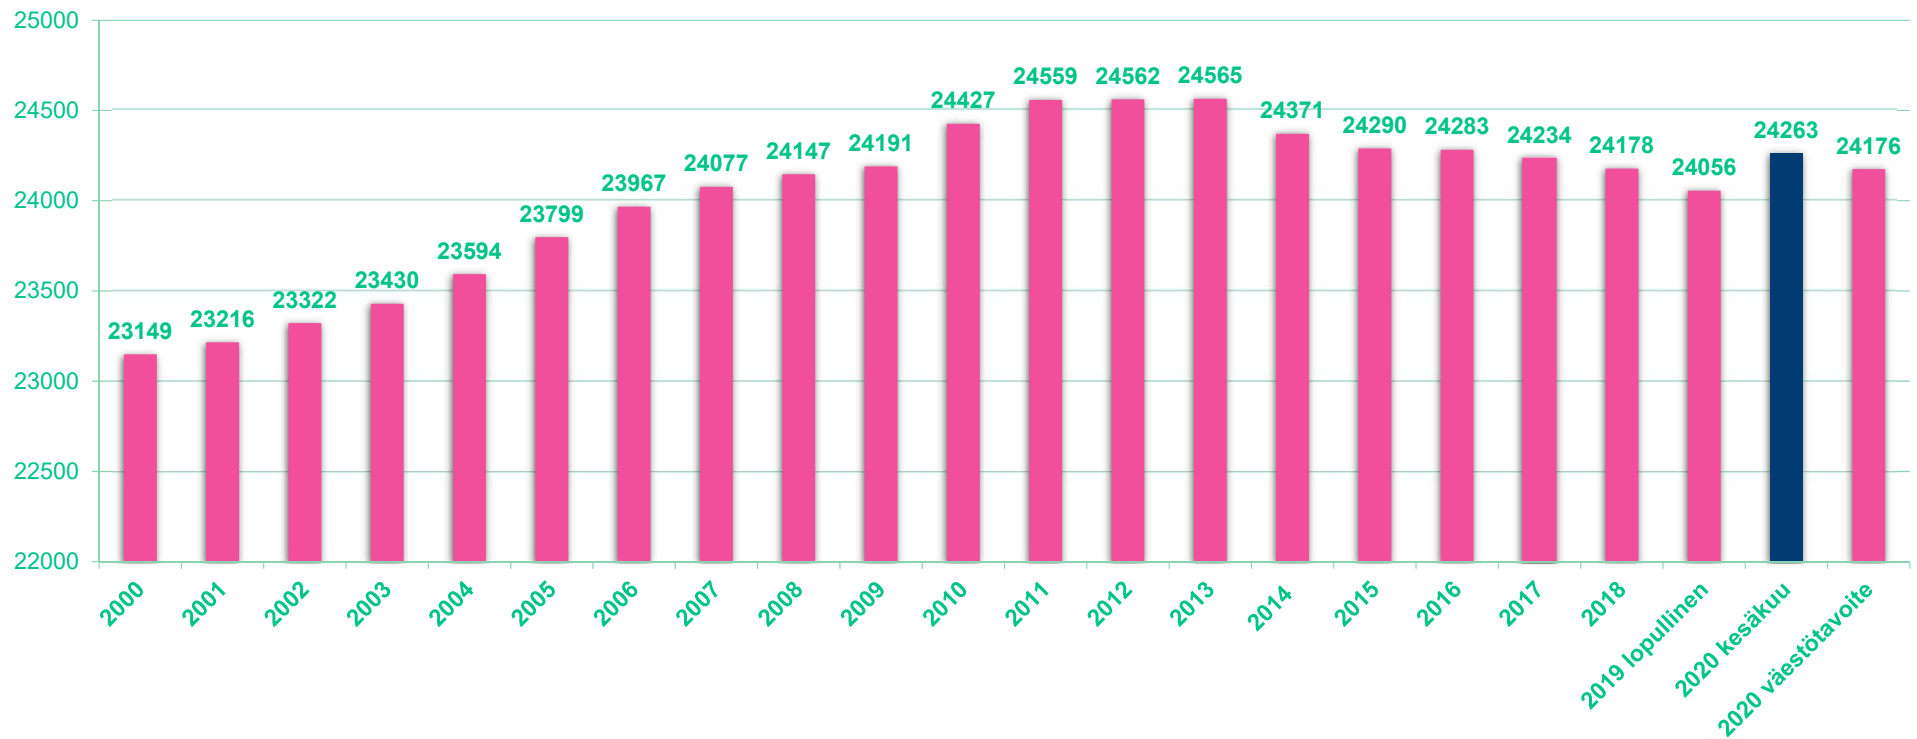

Ennakkotietoja väestönmuutoksista kesäkuussa 2020

- Ennakkoväkiluku (30.6.2020) 24 263 henkilöä (+207)
- Kuntien välinen nettomuutto +163
- Nettomaahanmuutto +62
- Luonnollinen väestönlisäys -9

- (Väkiluvun korjaus -9)

Raision väkiluku 2000-2020

Raision väestönmuutokset kuukausittain 2016-

Väestönmuutosvertailu vuonna 2020 kesäkuun loppuun mennessä

Väestökehitysvertailu 2010- (2010=100)