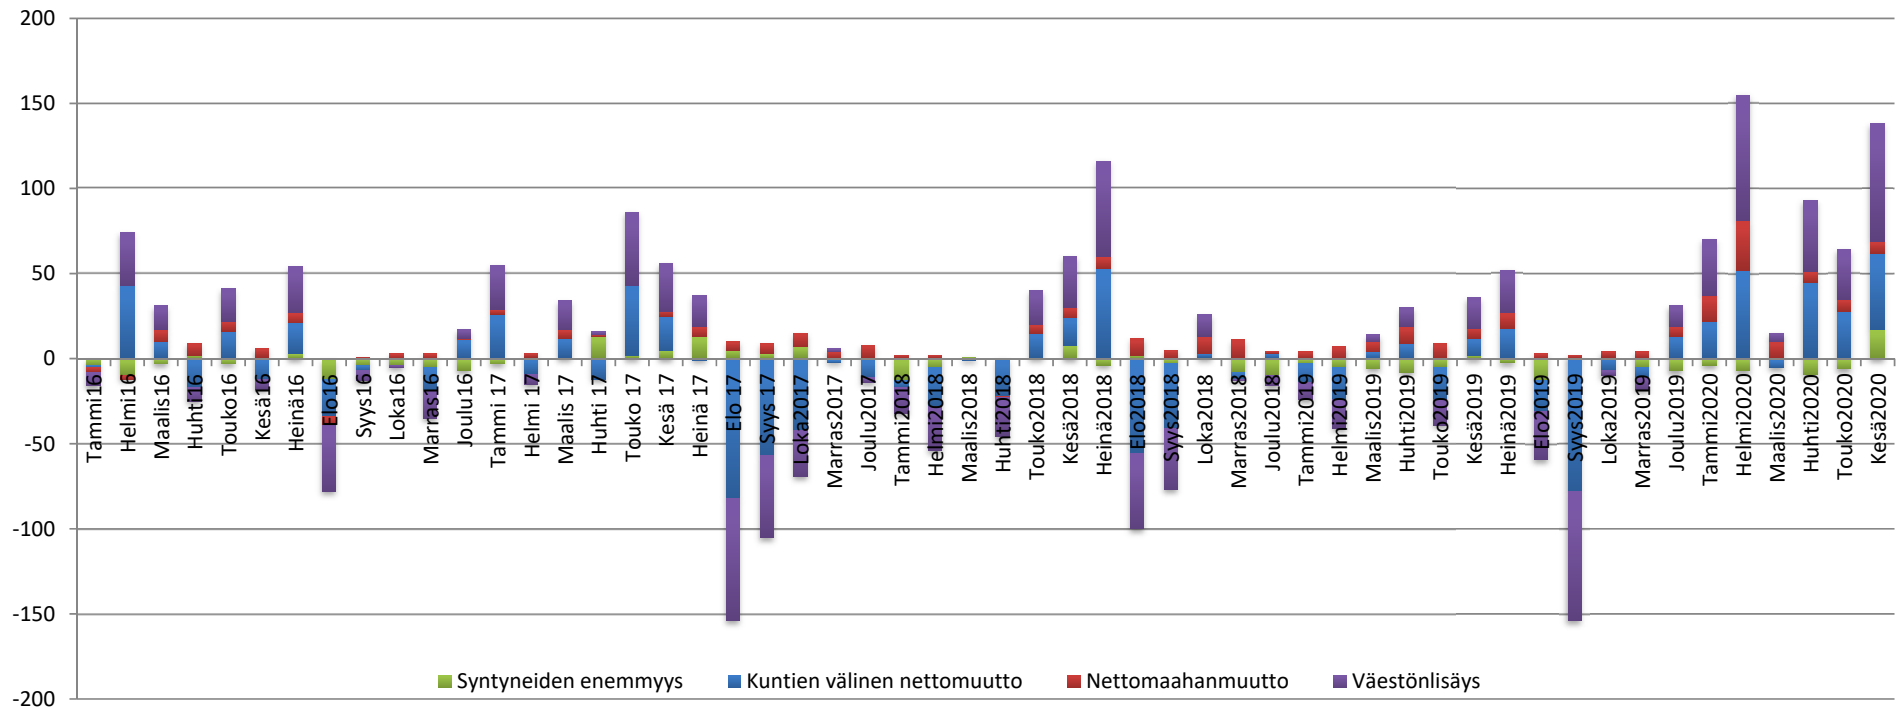

Ennakkotietoja väestönmuutoksista kesäkuussa 2020

- Ennakkoväkiluku (30.6.2020) 24 263 henkilöä (+207)
- Kuntien välinen nettomuutto +163
- Nettomaahanmuutto +62
- Luonnollinen väestönlisäys -9

- (Väkiluvun korjaus -9)

Raision väkiluku 2000-2020

Raision väestönmuutokset kuukausittain 2016-

Väestönmuutosvertailu vuonna 2020 kesäkuun loppuun mennessä

Väestökehitysvertailu 2010- (2010=100)