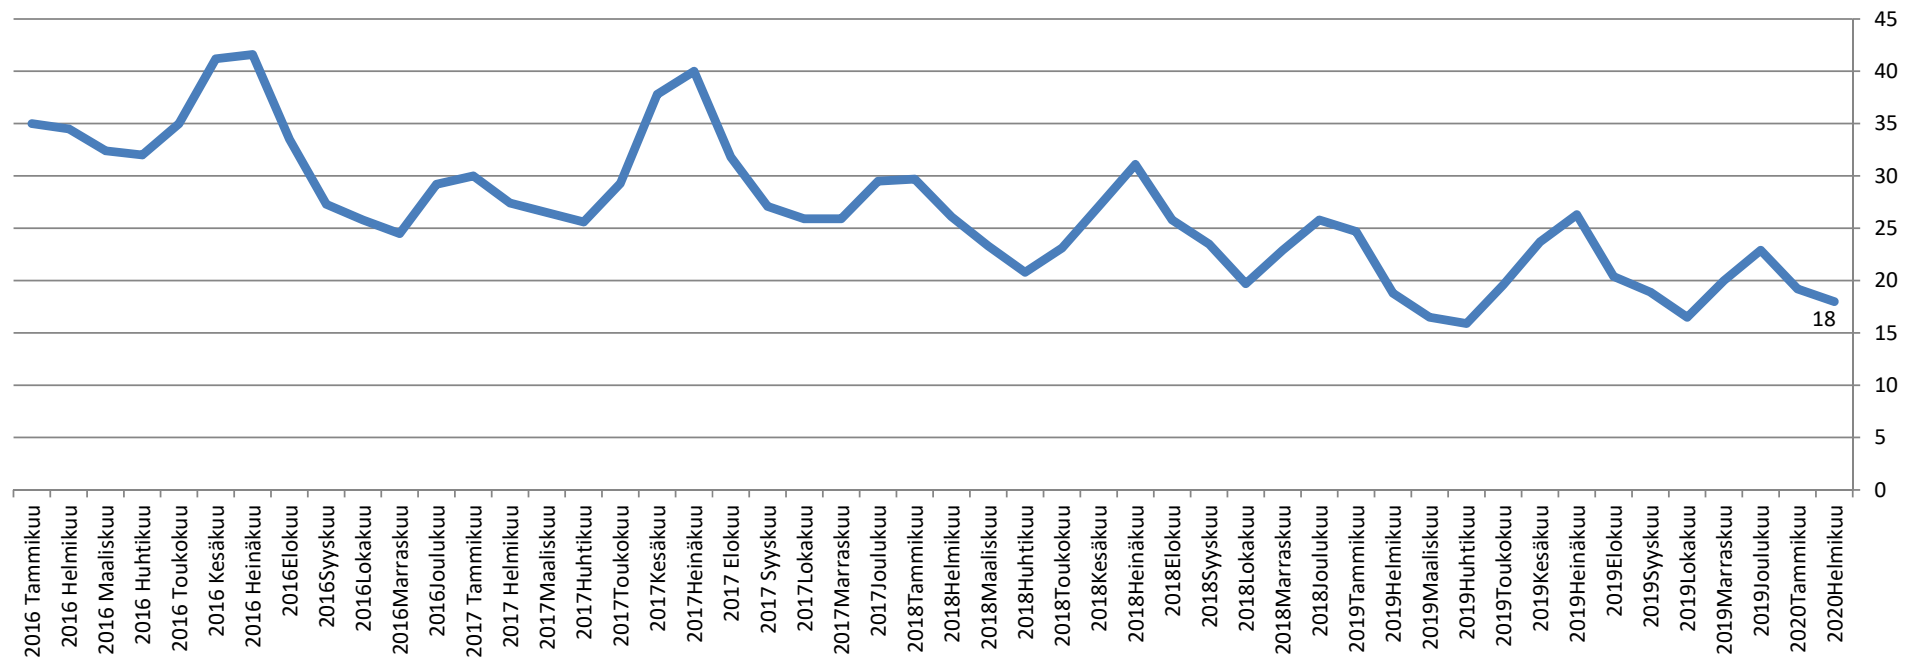

Ulkomaalaisten työttömien työnhakijoiden %-osuus ulkomaalaisesta työvoimasta