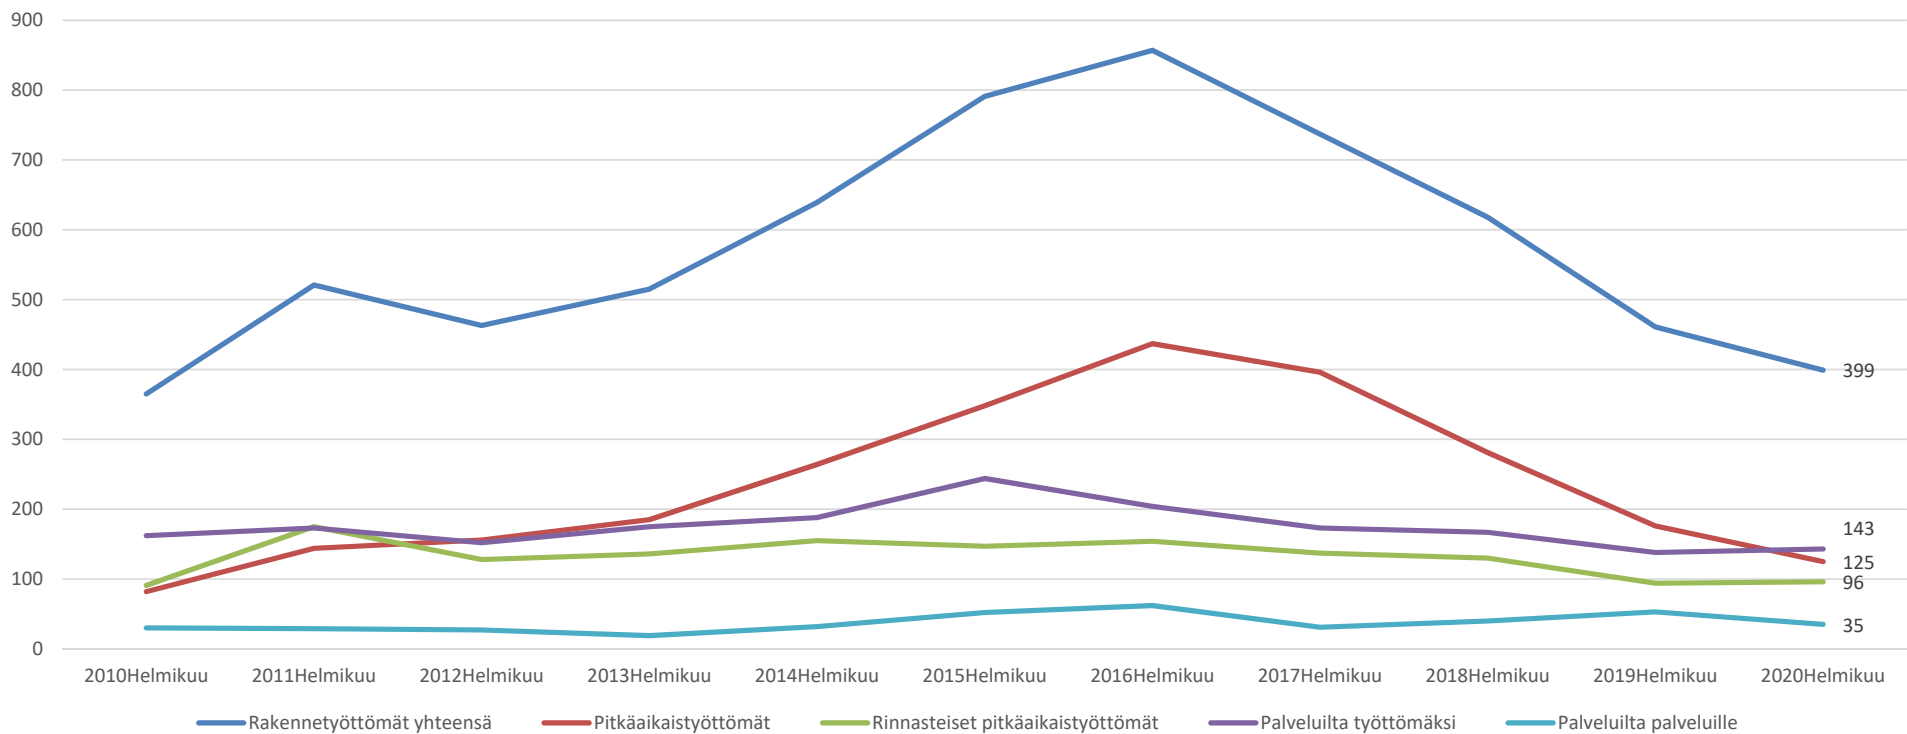

Rakennetyöttömyys helmikuu 2010-2020