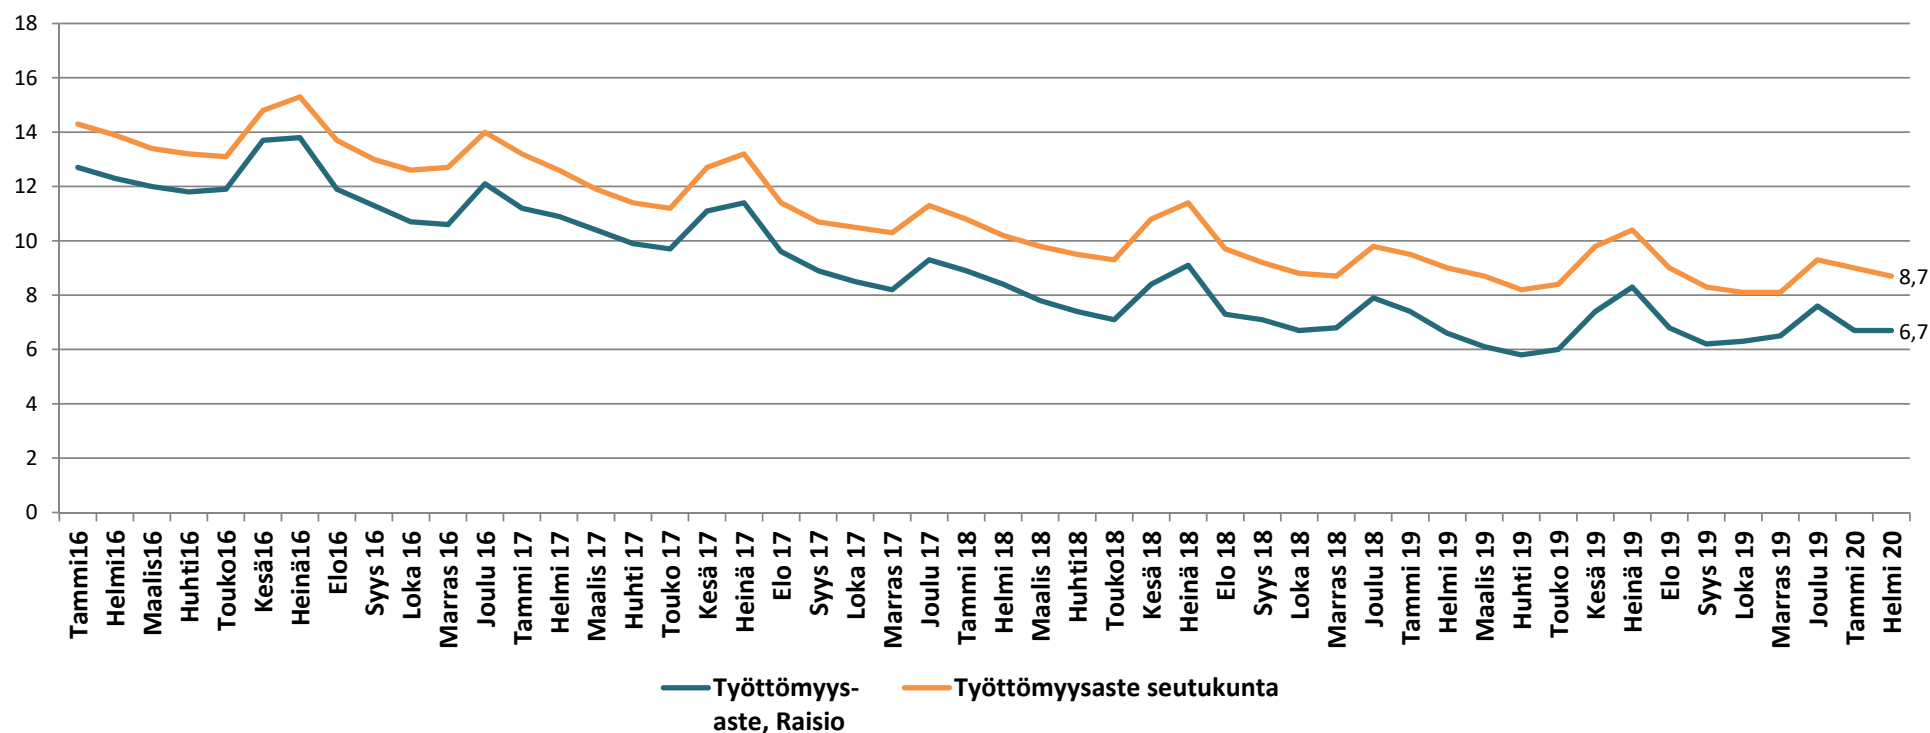

Työttömyysaste kuukausittain Raisiossa ja seutukunnassa 2016-2020 (%)