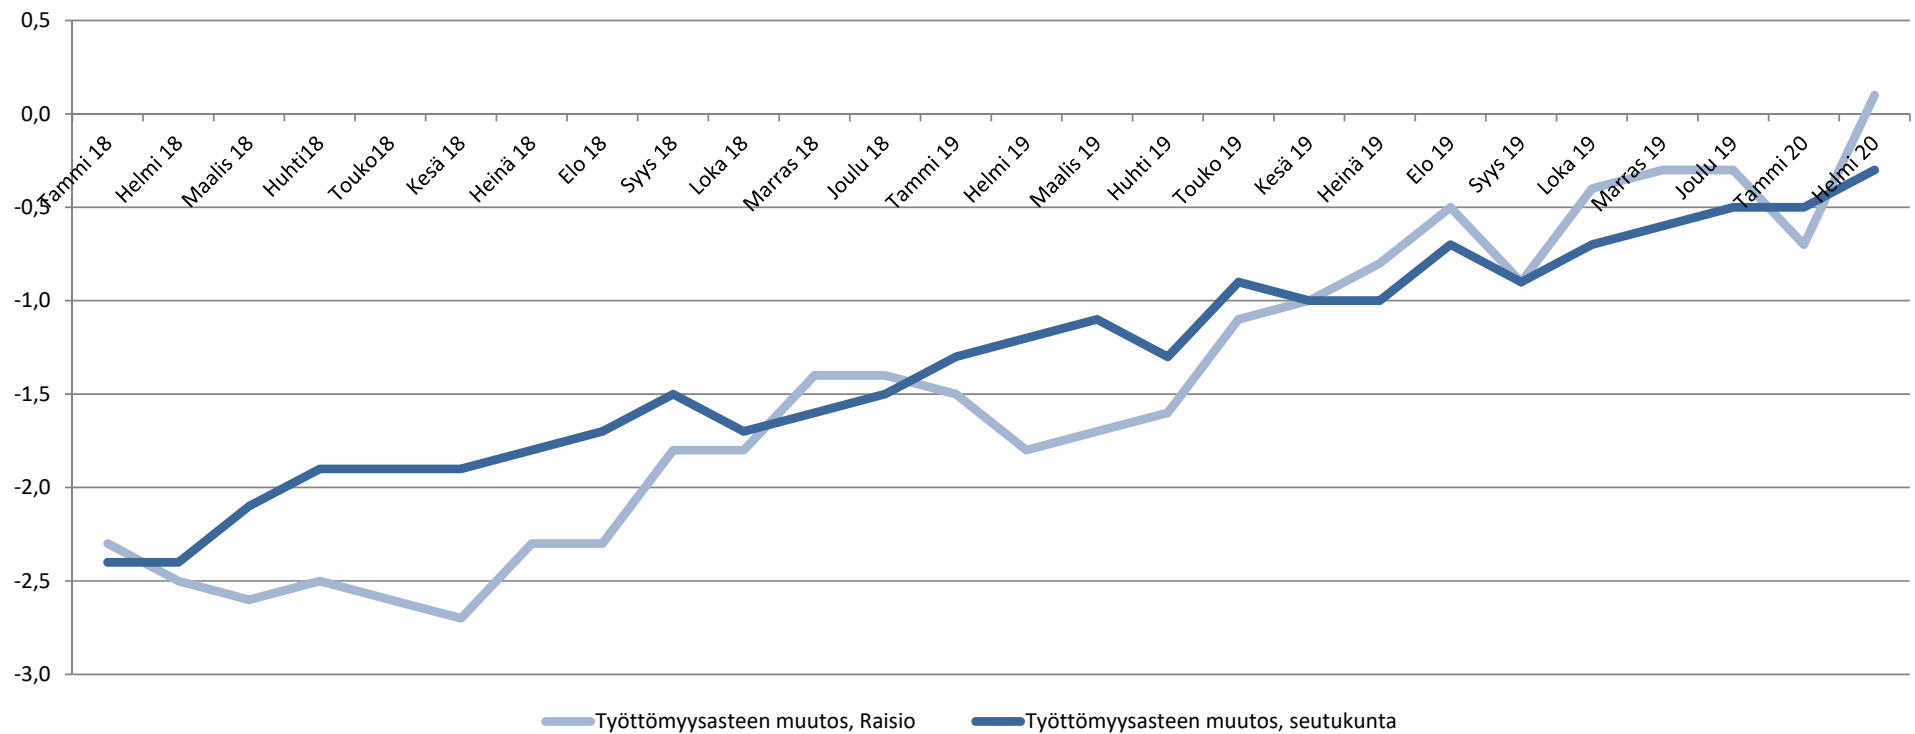

Työttömyysasteen muutos (%-yksikköä) edellisvuoden vastaavasta ajankohdasta