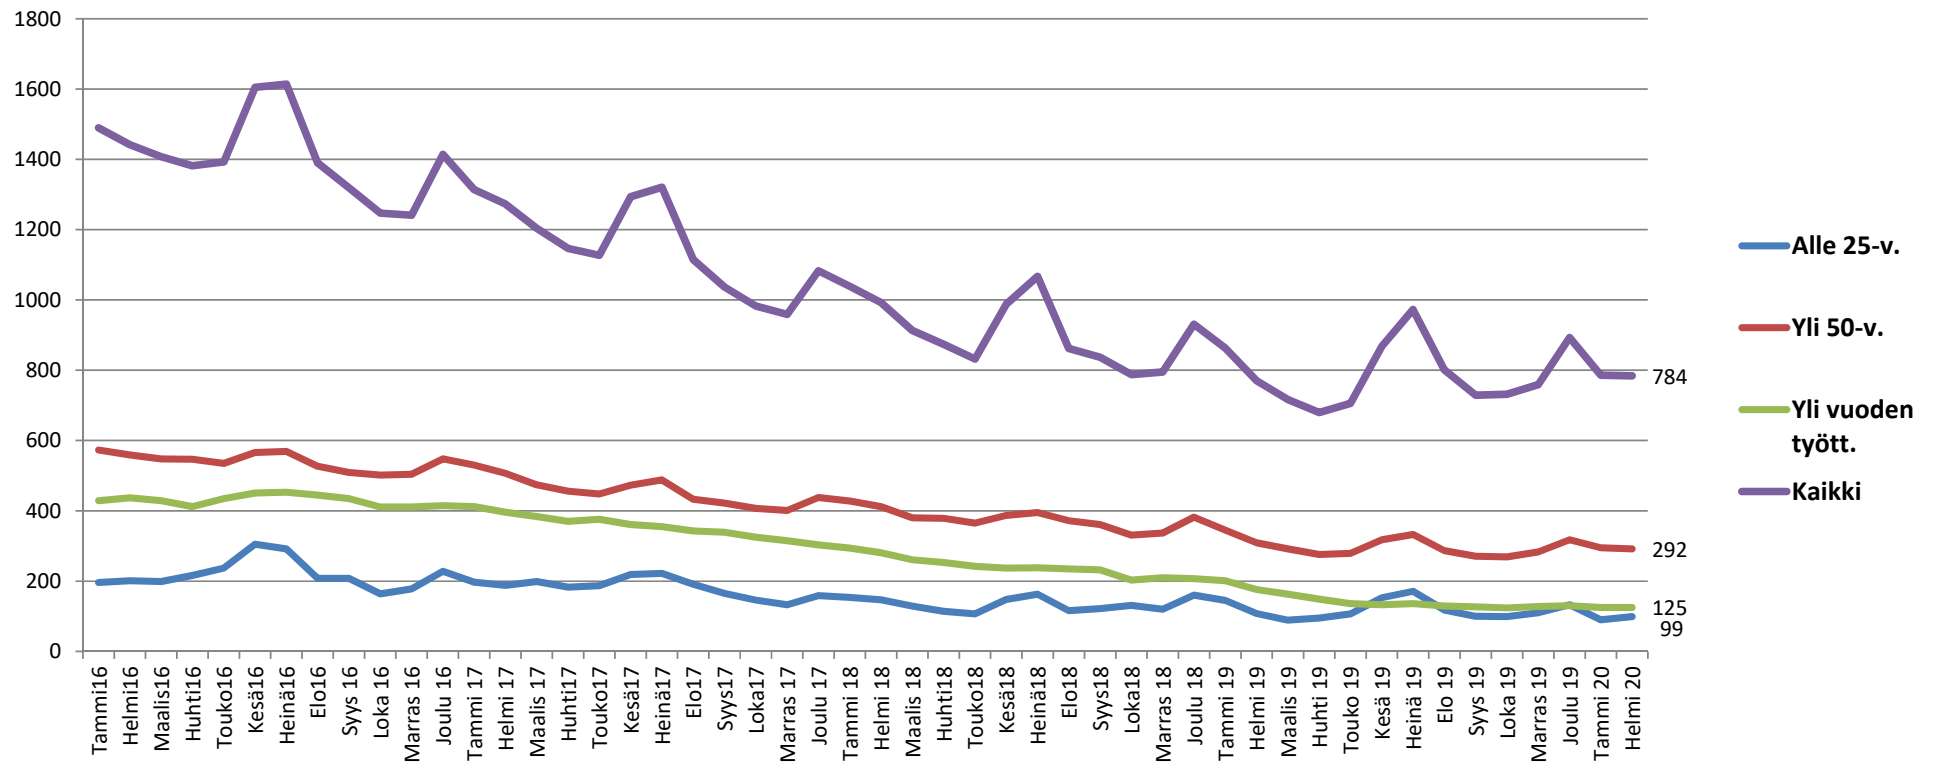

Työttömät työnhakijat kuukausittain 2016-2020