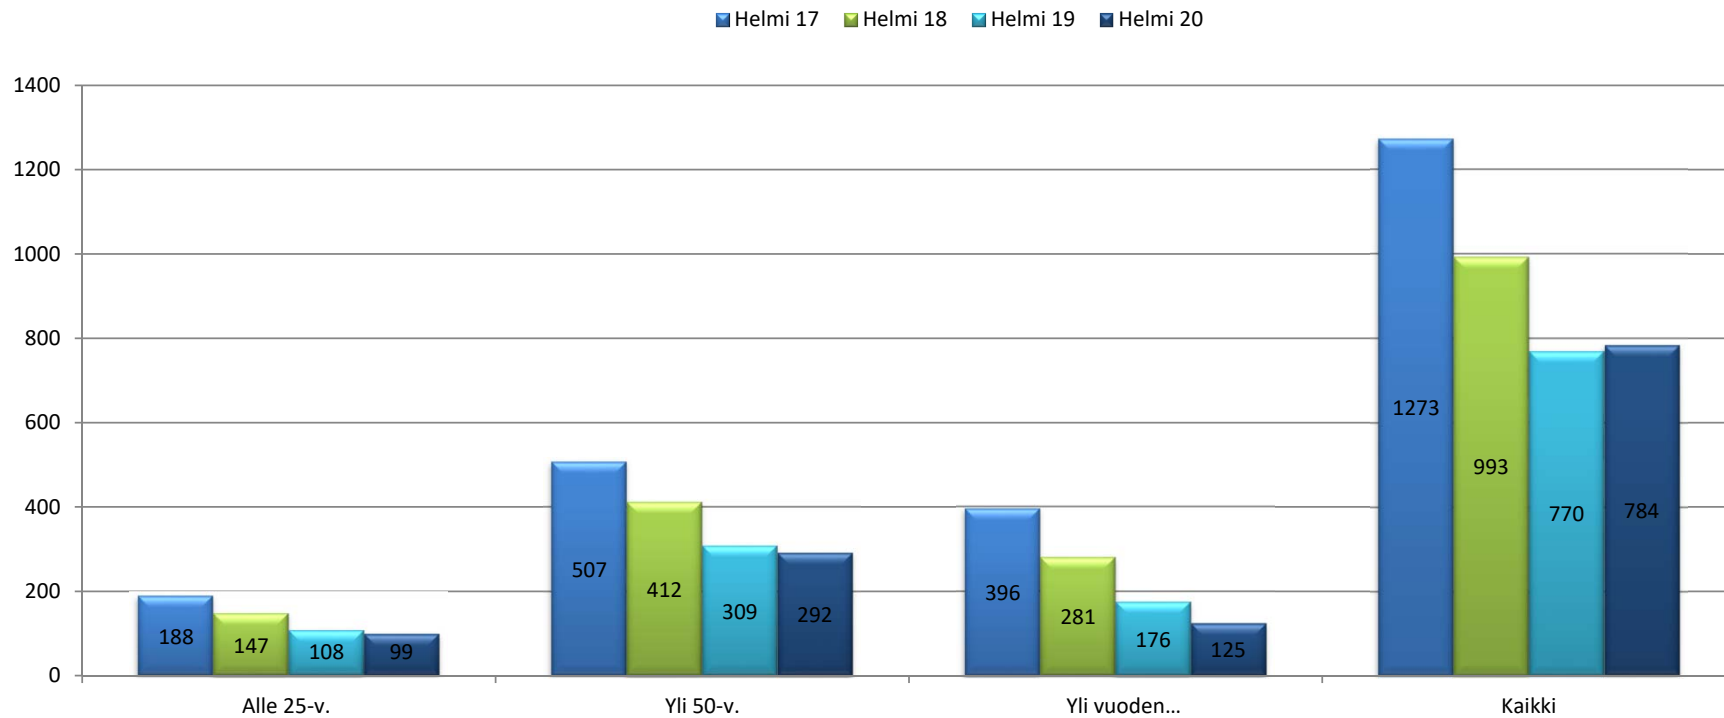

Työttömät työnhakijat helmikuu 2017-2020