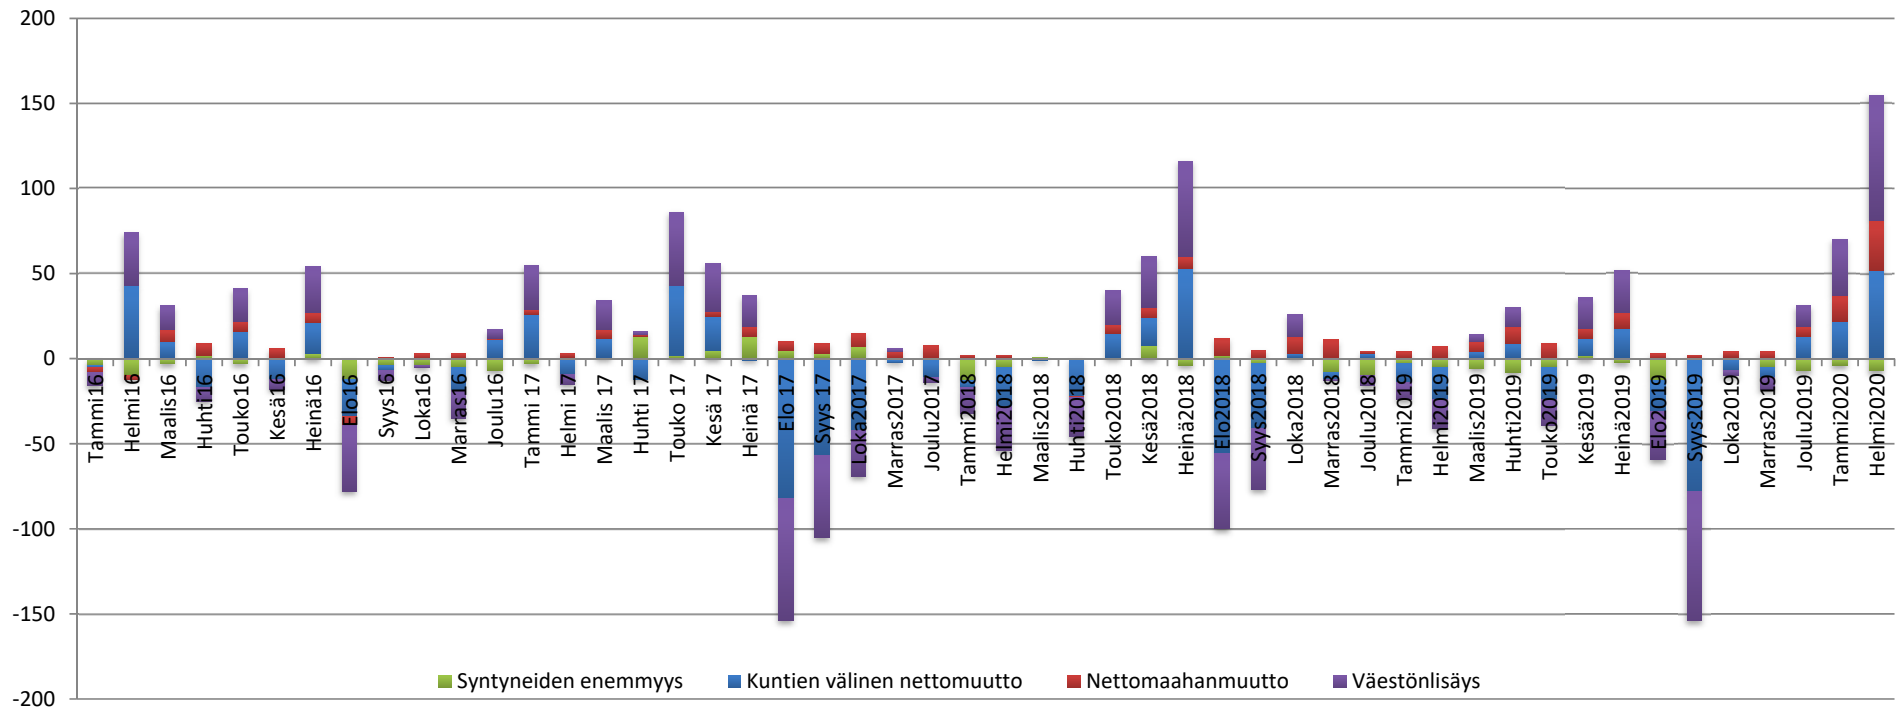

Ennakkotietoja väestönmuutoksista helmikuussa 2020

- Ennakkoväkiluku (29.2.2020) 24 126 henkilöä (+70)
- Kuntien välinen nettomuutto +52
- Nettomaahanmuutto +29
- Luonnollinen väestönlisäys -7

- (Väkiluvun korjaus -4)

Raision väkiluku 2000-2020

Raision väestönmuutokset kuukausittain 2016-

Väestönmuutosvertailu vuonna 2020 helmikuun loppuun mennessä

Väestökehitysvertailu 2010- (2010=100)