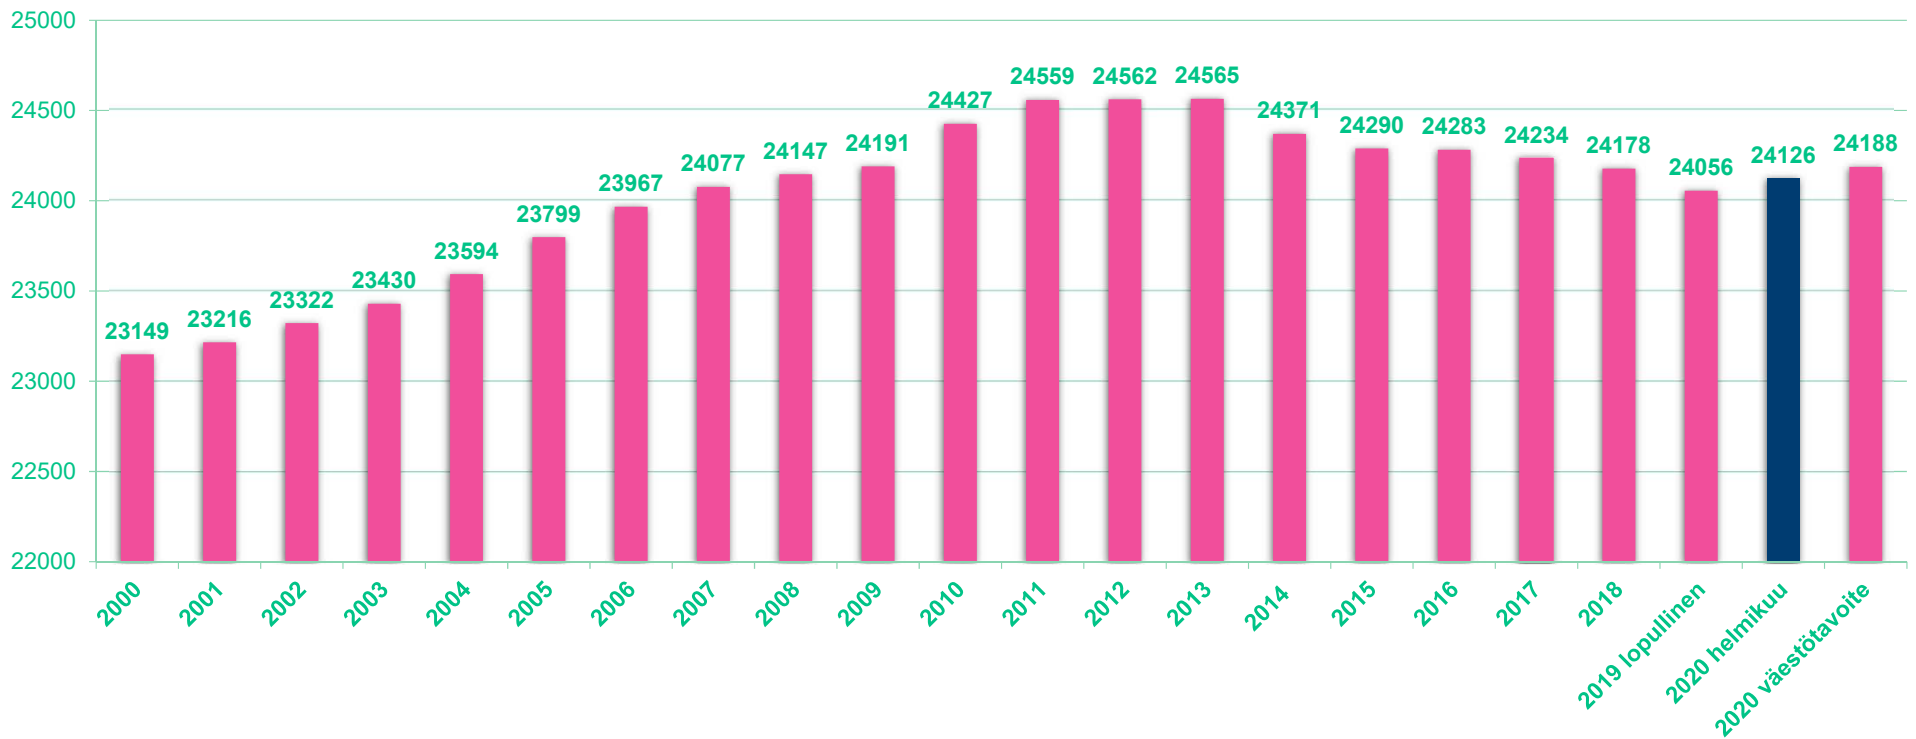

Ennakkotietoja väestönmuutoksista helmikuussa 2020

- Ennakkoväkiluku (29.2.2020) 24 126 henkilöä (+70)
- Kuntien välinen nettomuutto +52
- Nettomaahanmuutto +29
- Luonnollinen väestönlisäys -7

- (Väkiluvun korjaus -4)

Raision väkiluku 2000-2020

Raision väestönmuutokset kuukausittain 2016-

Väestönmuutosvertailu vuonna 2020 helmikuun loppuun mennessä

Väestökehitysvertailu 2010- (2010=100)