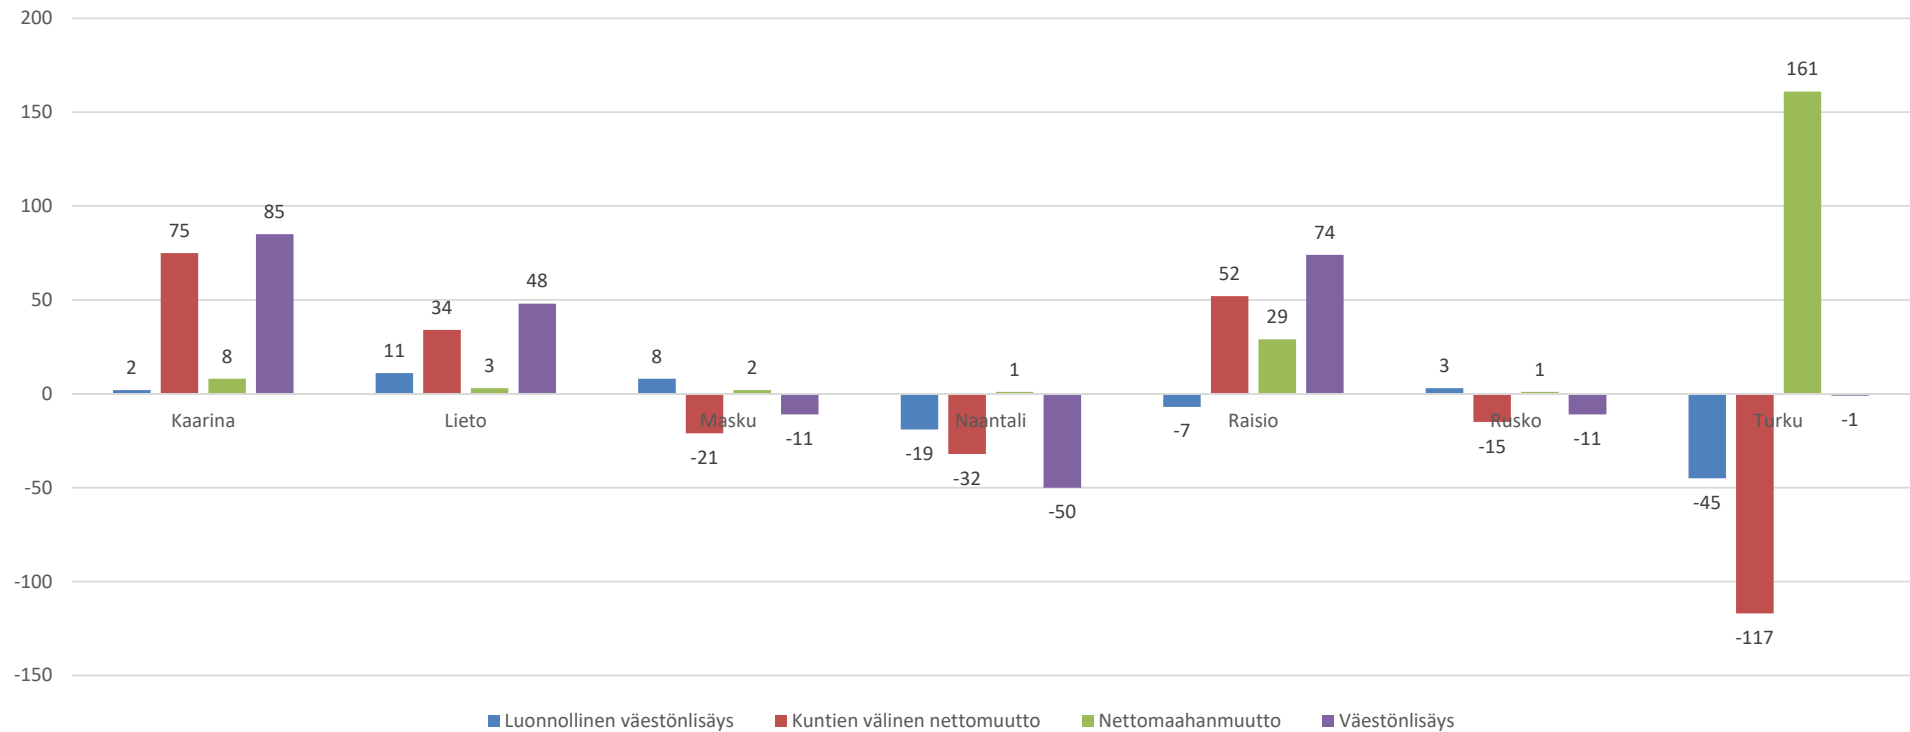

Ennakkotietoja väestönmuutoksista helmikuussa 2020

- Ennakkoväkiluku (29.2.2020) 24 126 henkilöä (+70)
- Kuntien välinen nettomuutto +52
- Nettomaahanmuutto +29
- Luonnollinen väestönlisäys -7

- (Väkiluvun korjaus -4)

Raision väkiluku 2000-2020

Raision väestönmuutokset kuukausittain 2016-

Väestönmuutosvertailu vuonna 2020 helmikuun loppuun mennessä

Väestökehitysvertailu 2010- (2010=100)