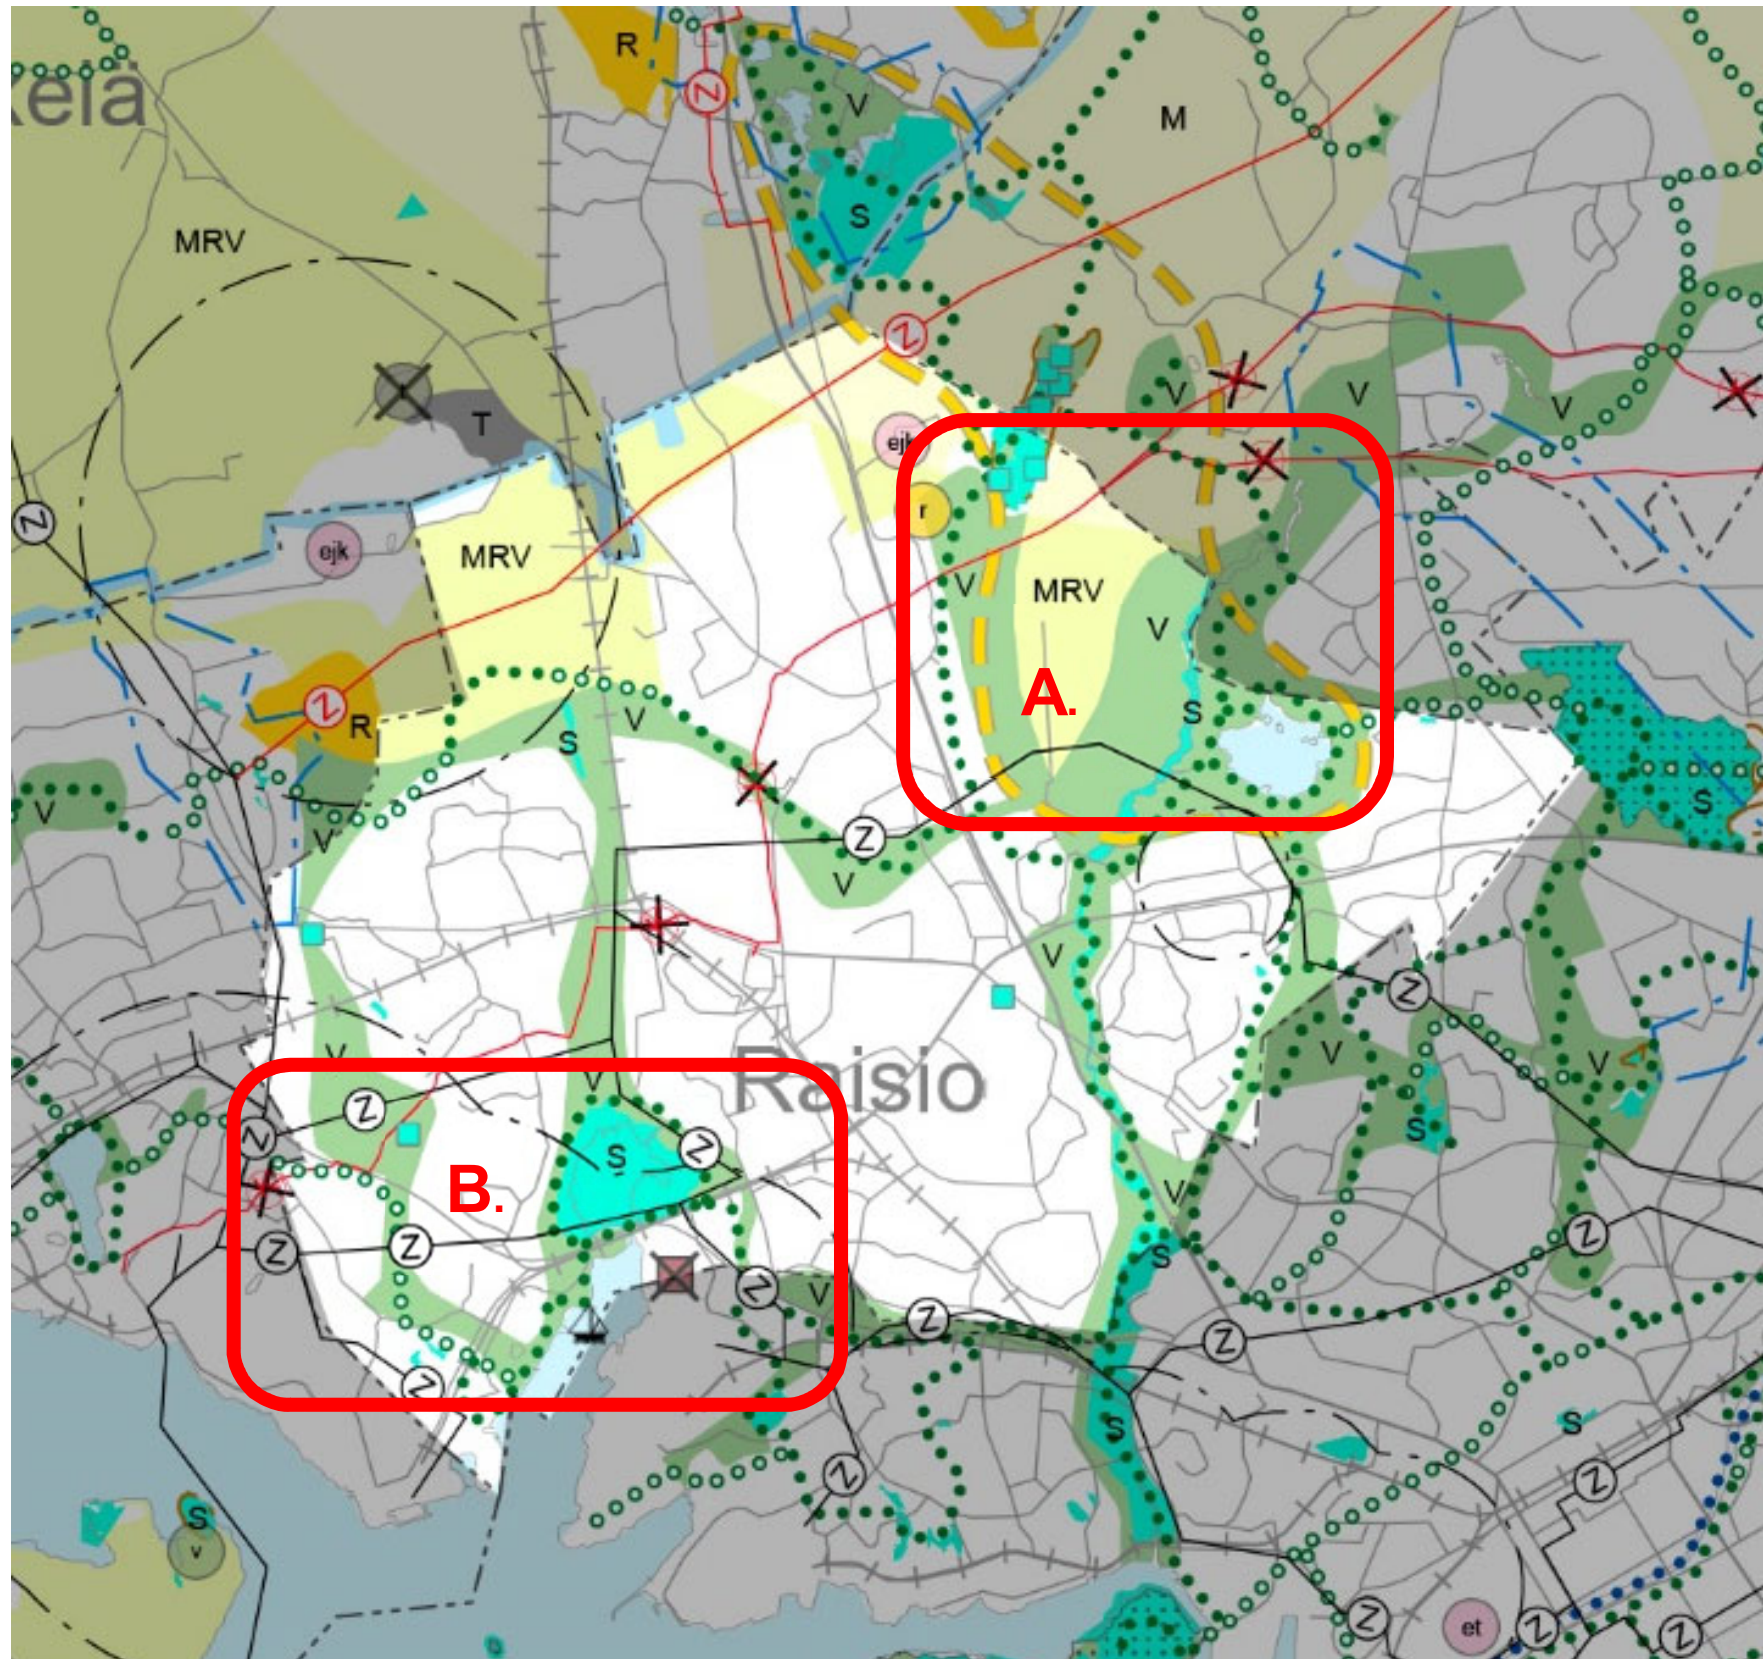

Liite 5

Ote voimassa Varsinais-Suomen luonnonarvojen ja -varojen vaihemaakuntakaavan 1. ehdotuksesta Raision kaupungin kohdalta
(karttaote ei ole mittakaavassa)

Punaisella on osoitettu merkittävät muutosalueet:

- A.** Mahittula ja Haunisten allas
- B.** Raisionlahden ympäristö

V –merkintä:
Virkistysalue

Valtakunnallisesti, maakunnallisesti tai seudullisesti merkittävät ulkoilu-, retkeily-, urheilu- ja muut virkistysalueet.

- Ulkoilureitti**
Olemassa oleva ulkoilureitti, jolla on merkitystä osana maakunnallista ulkoilureittiverkostoa
- Ohjeellinen ulkoilureitti**
Ohjeellinen ulkoilureitti, jolla on merkitystä osana maakunnallista ulkoilureittiverkostoa ja jonka linjaus tarkentuu jatkosuunnittelussa.