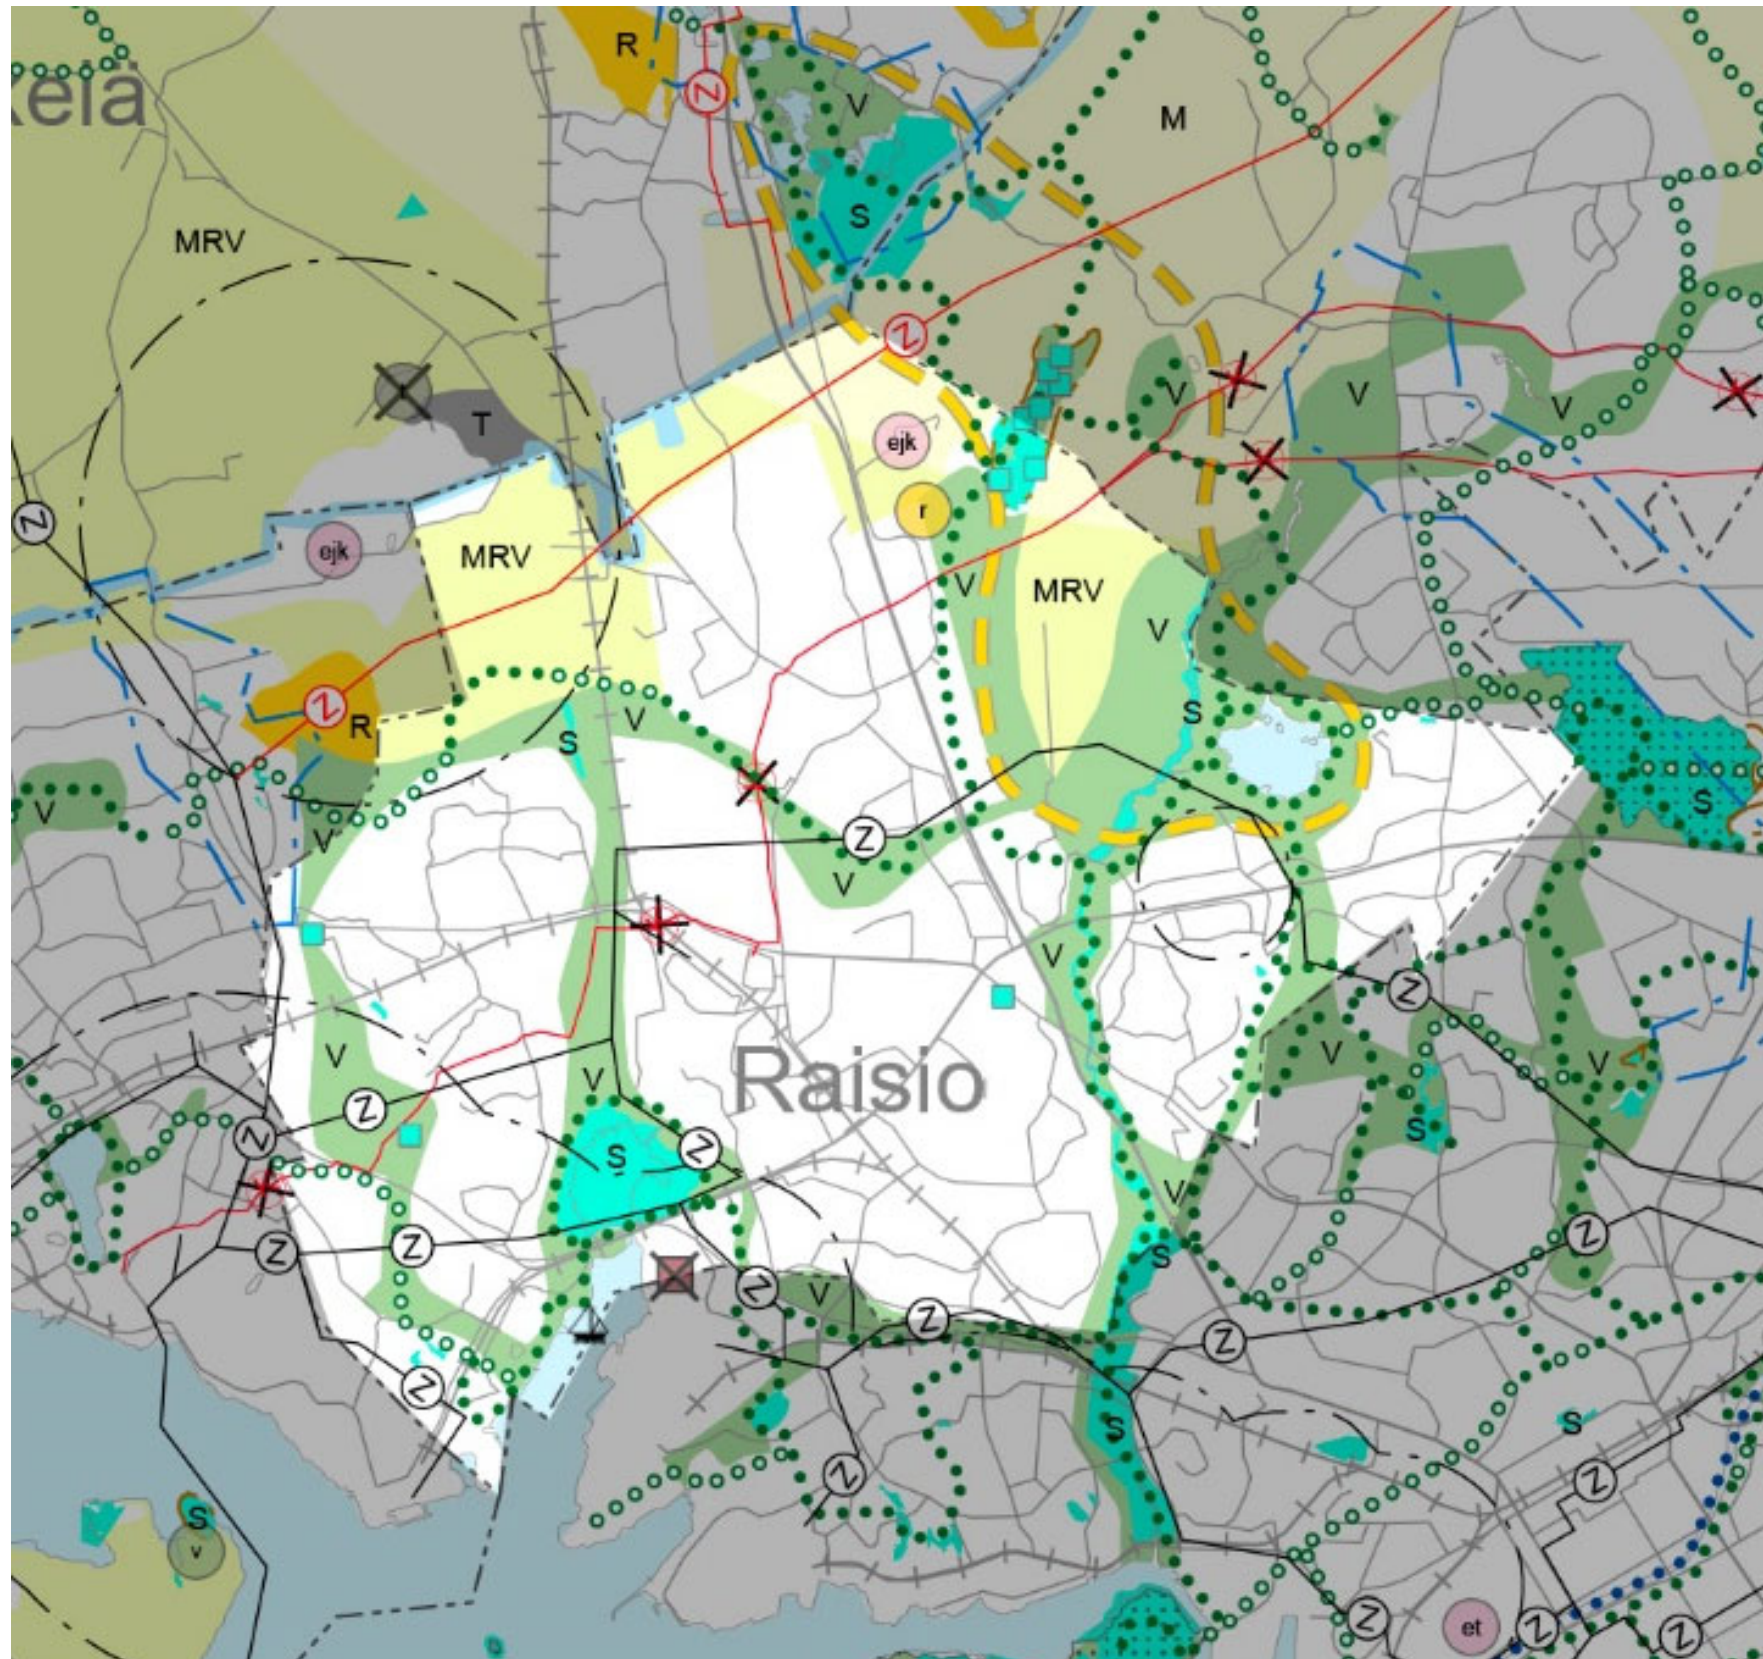

Liite 2

Ote voimassa Varsinais-Suomen
luonnonarvojen ja -varojen
vaihemaakuntakaavan 1.
ehdotuksesta Raisio kaupungin
kohdalta
(karttaote ei ole mittakaavassa)

16.3.2020

raisio