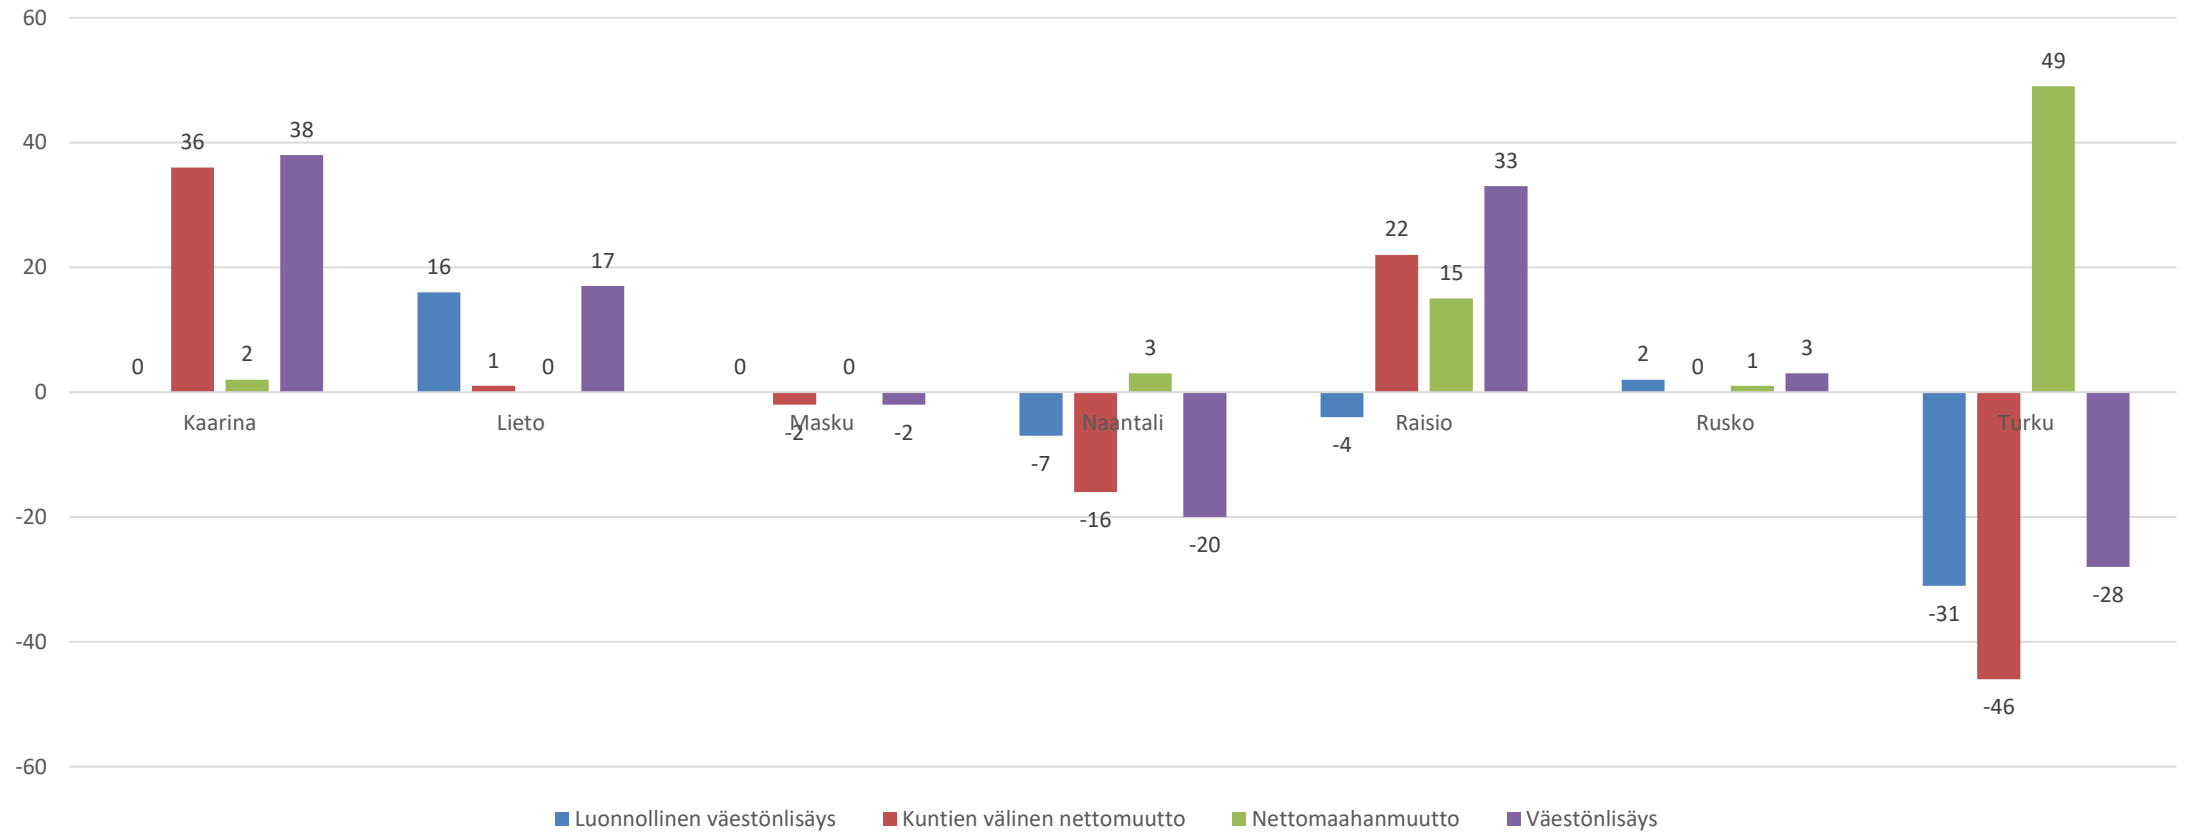

Väestönmuutosvertailu vuonna 2020 tammikuun loppuun mennessä