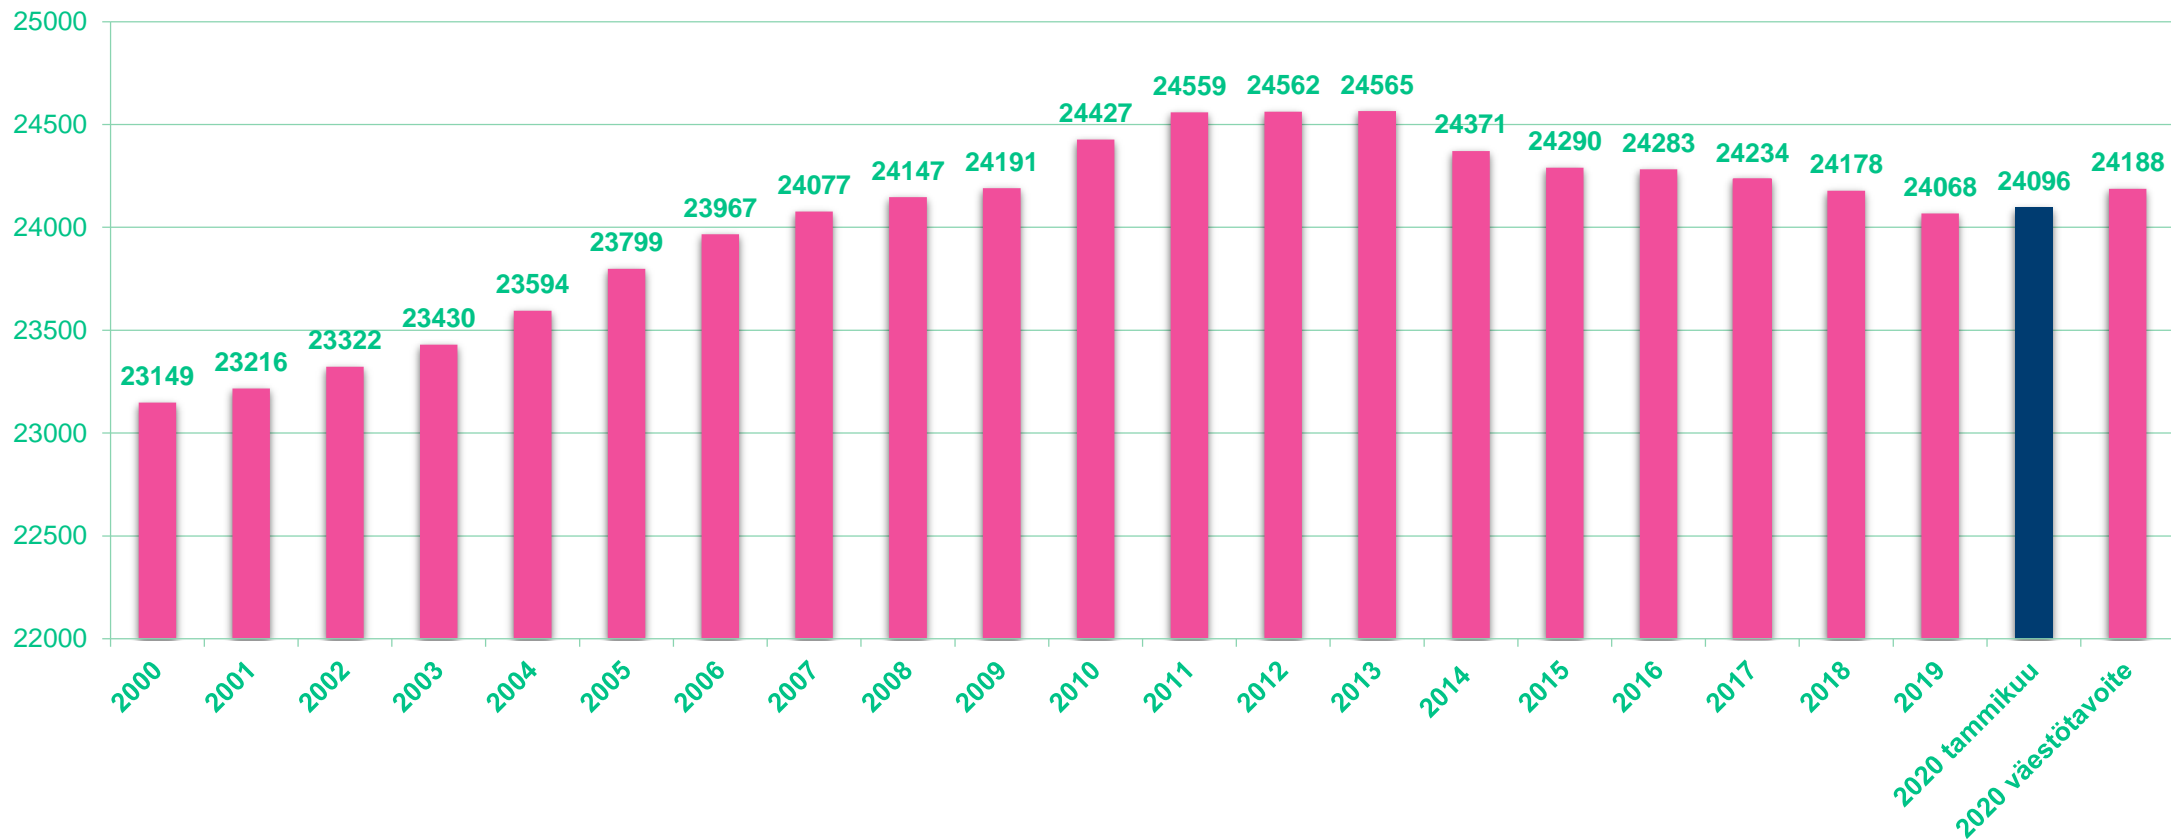

# Ennakkotietoja väestönmuutoksista tammikuussa 2020

- Ennakkoväkiluku (31.1.2020) 24 096 henkilöä (+28)
- Kuntien välinen nettomuutto +22
- Nettomaahanmuutto +15
- Luonnollinen väestönlisäys -4
- (Väkiluvun korjaus -5)

# Raision väkiluku 2000-2020

# Raision väestönmuutokset kuukausittain 2016-

# Väestönmuutosvertailu vuonna 2020 tammikuun loppuun mennessä