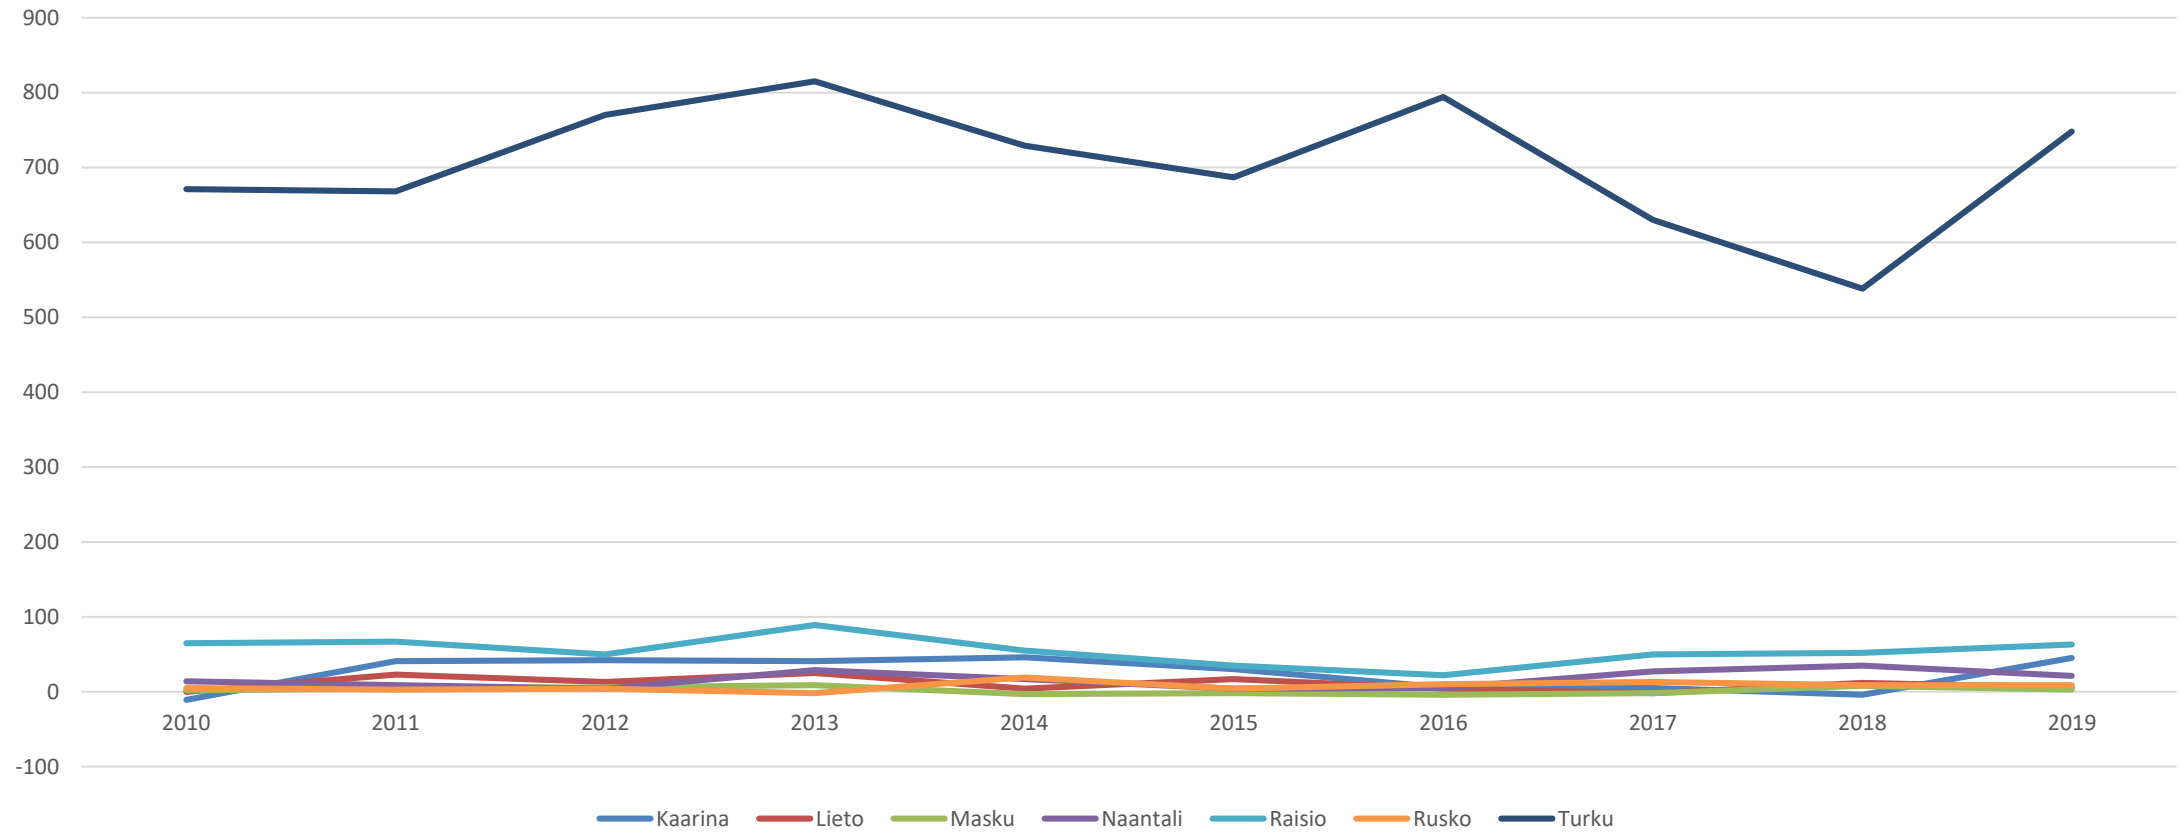

Nettomaahanmuutto Raisiossa ja lähikunnissa 2010-2019