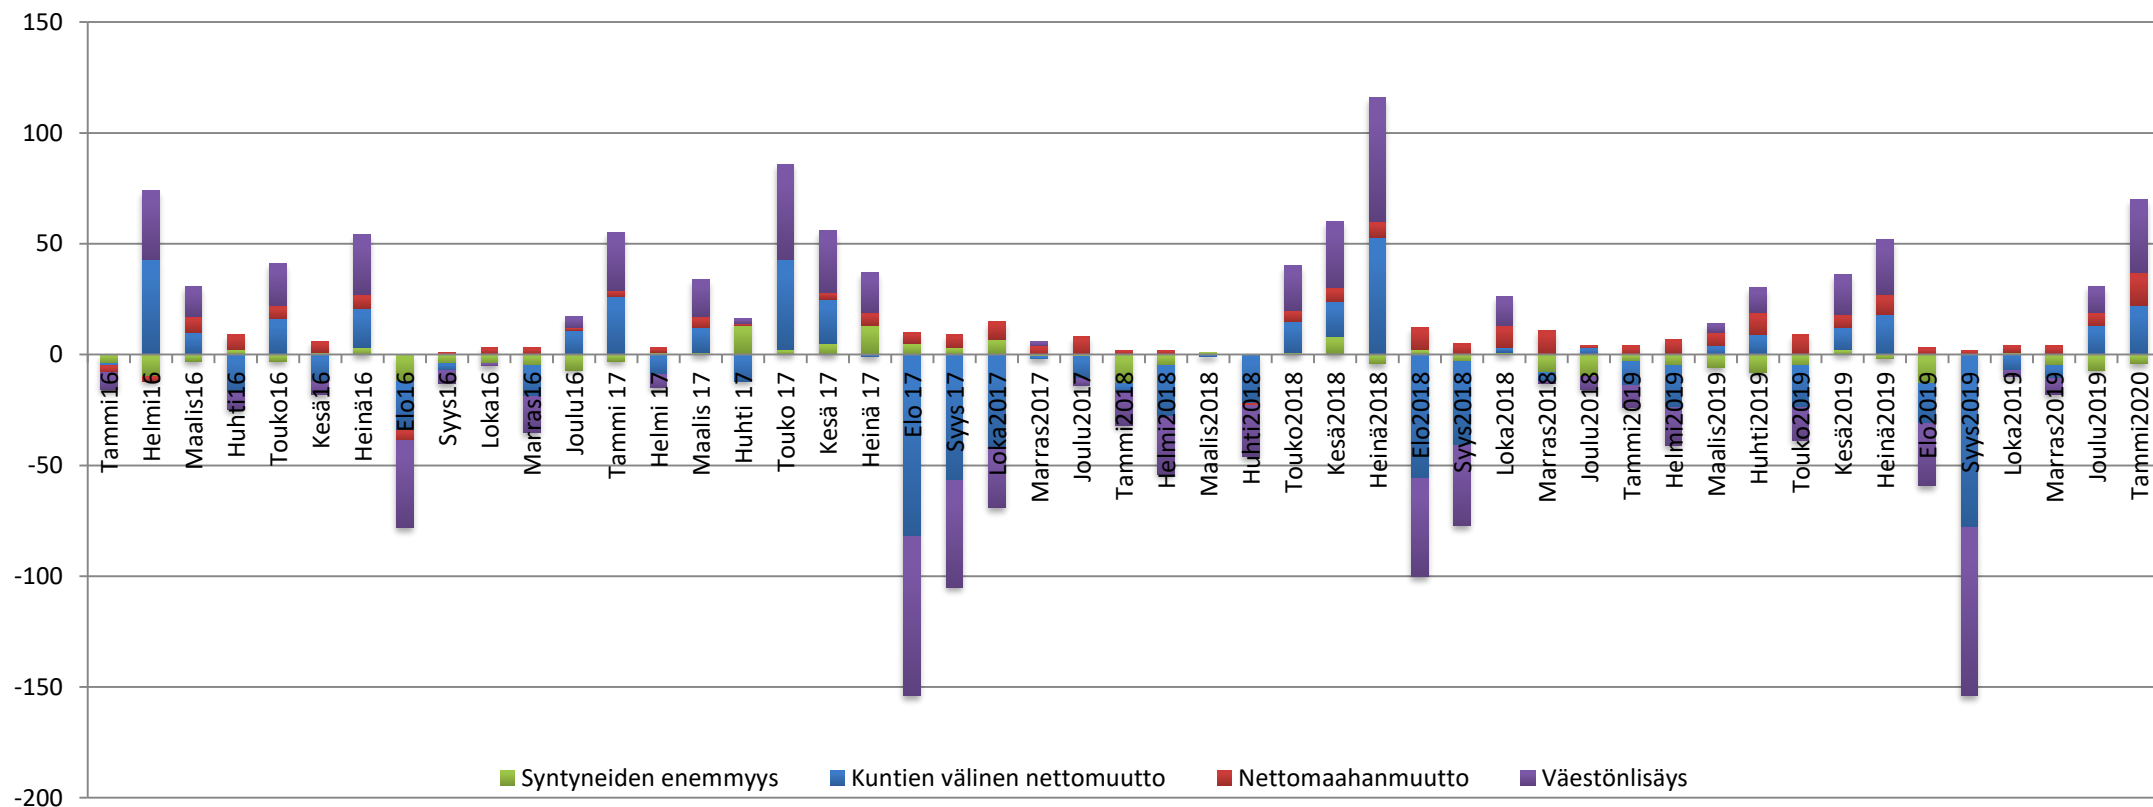

# Ennakkotietoja väestönmuutoksista tammikuussa 2020

- Ennakkoväkiluku (31.1.2020) 24 096 henkilöä (+28)
- Kuntien välinen nettomuutto +22
- Nettomaahanmuutto +15
- Luonnollinen väestönlisäys -4
- (Väkiluvun korjaus -5)

# Raision väkiluku 2000-2020

# Raision väestönmuutokset kuukausittain 2016-

# Väestönmuutosvertailu vuonna 2020 tammikuun loppuun mennessä