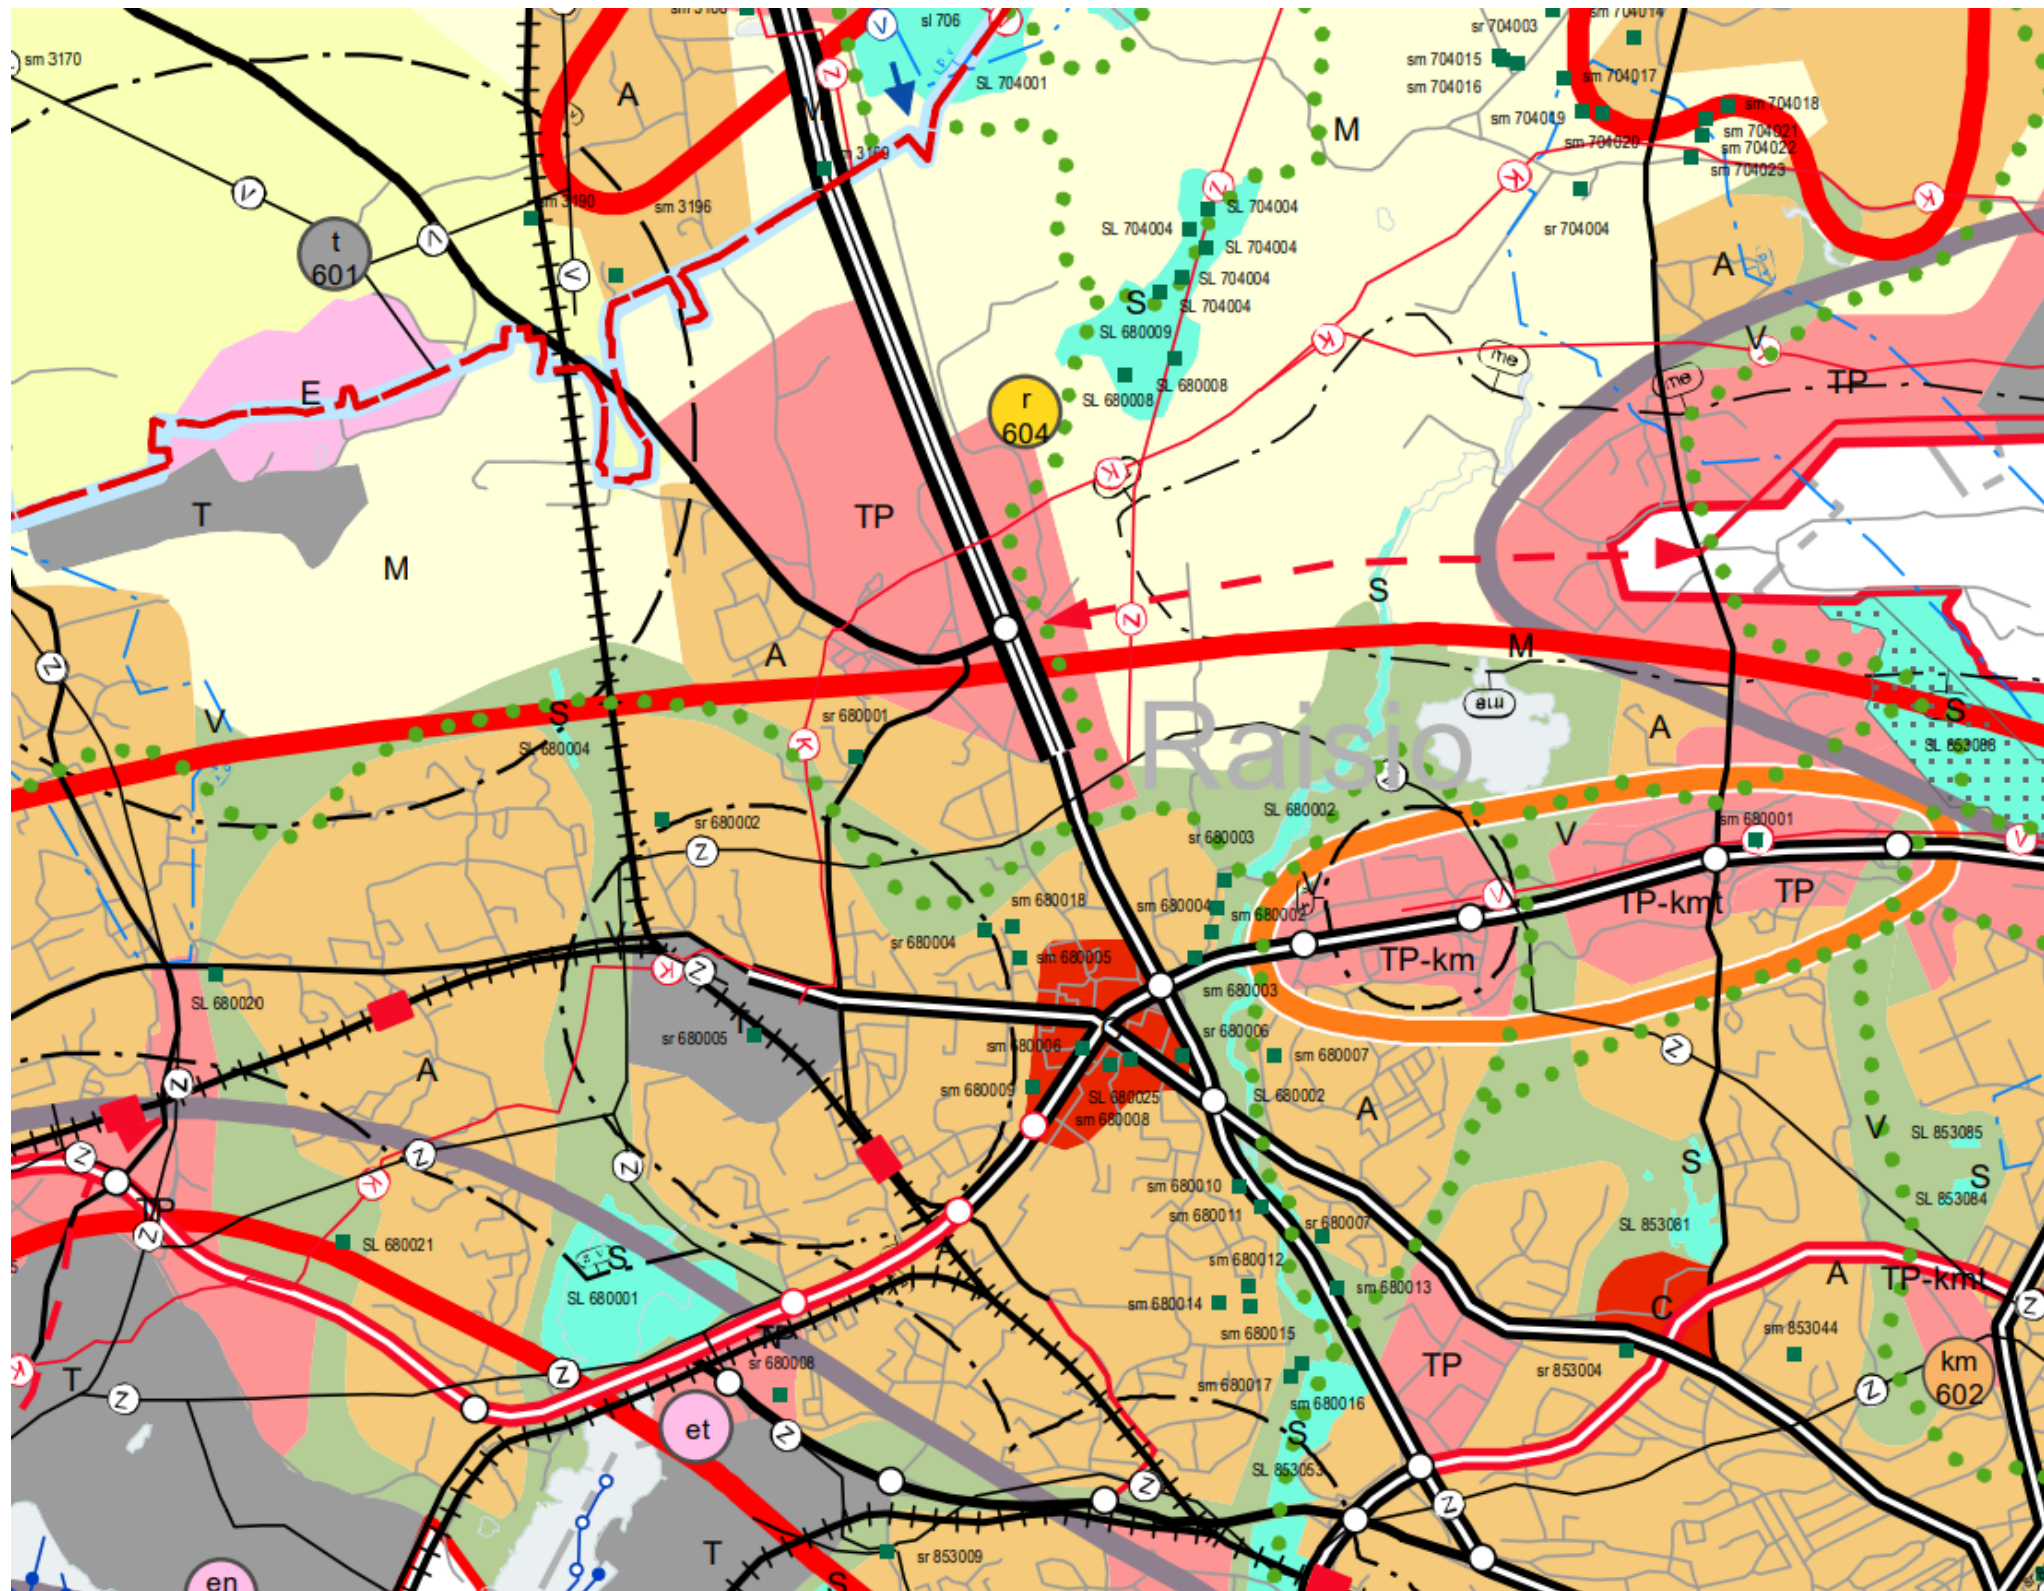

Liite 1

Ote voimassa olevien maakunta-
kaavojen yhdistelmästä Raision
kaupungin kohdalta
(ei mittakaavassa)

16.3.2020

raisio