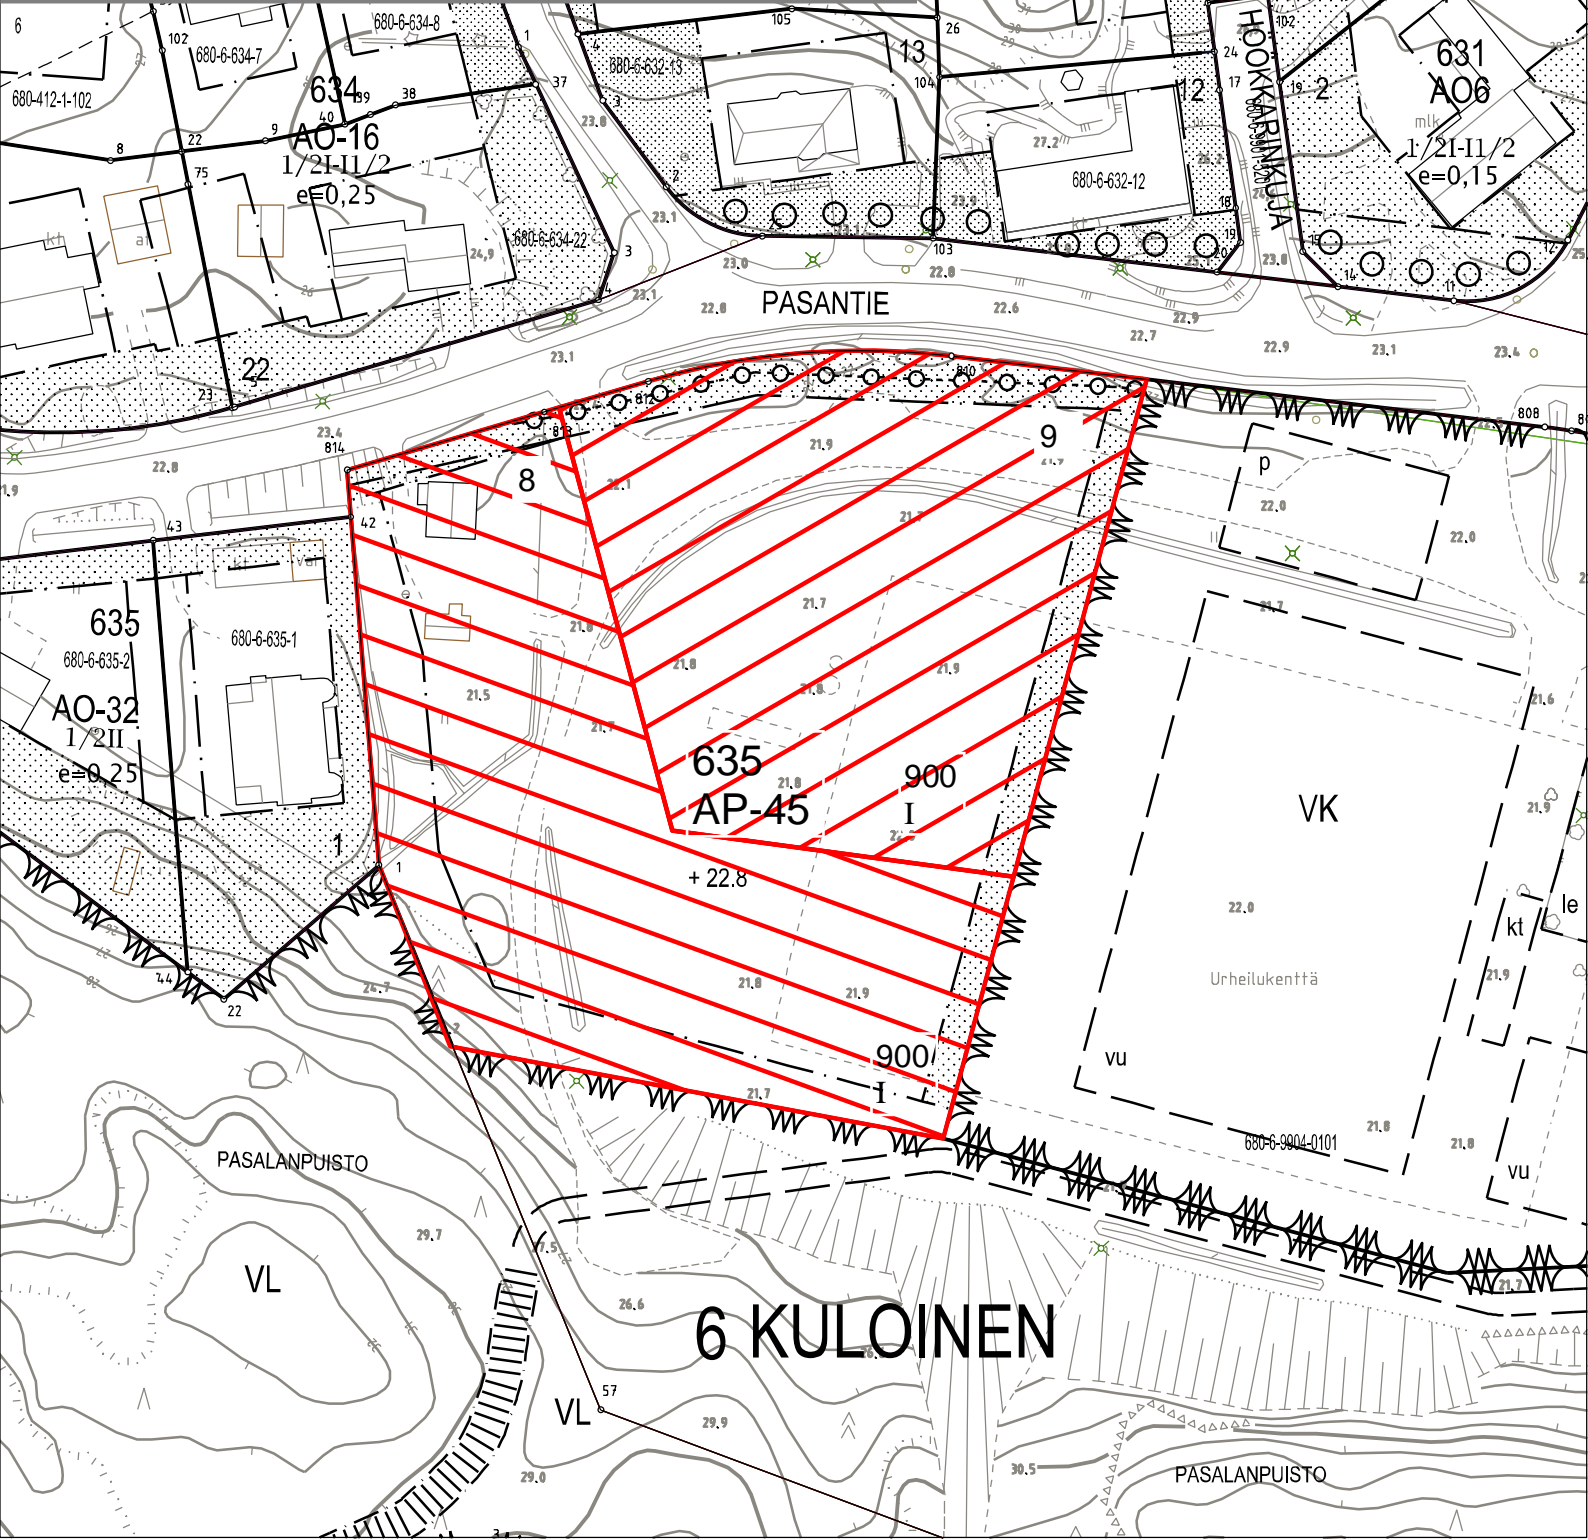

SIJAINTIKARTTA ote ajantasa-asemakaavasta

Pasantie 20, 21280 Raisio
680-6-635-8

Pasantie 22, 21280 Raisio
680-6-635-9

6 KULOINEN