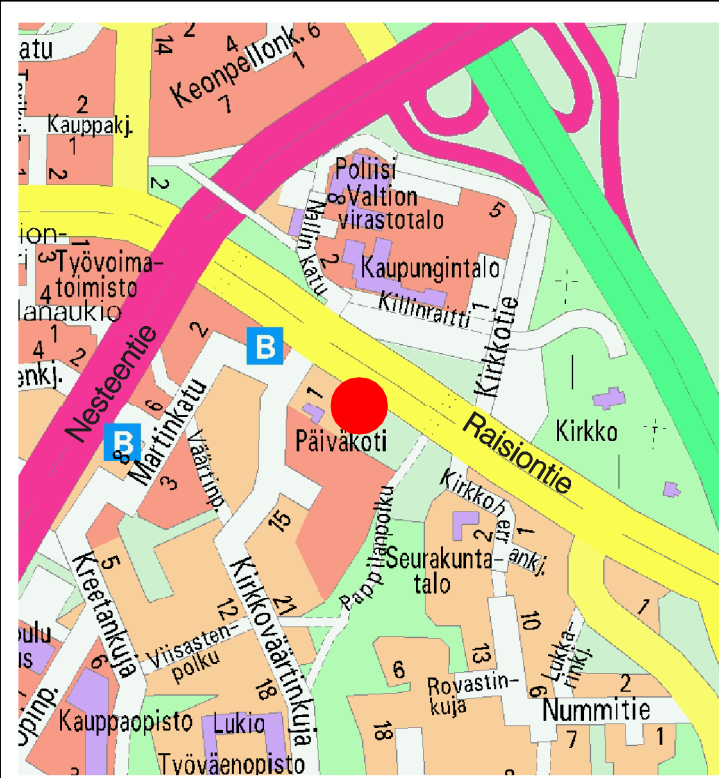

Ote asemakaavaehdotuksesta 13.10.2014

Liitekarta 1 Raision kaupungin ja Raision seurakunnan kesken laadittuun kiinteistön luovutuskirjaan ja maankäyttösopimukseen.

-  Alue, jota sopimus koskee
-  Määräala, jonka Raision seurakunta luovuttaa Raision kaupungille
-  Määräala, jonka Raision kaupunki luovuttaa Raision seurakunnalle
-  Rakennettavan kaukolämpöputken likimääräinen sijainti