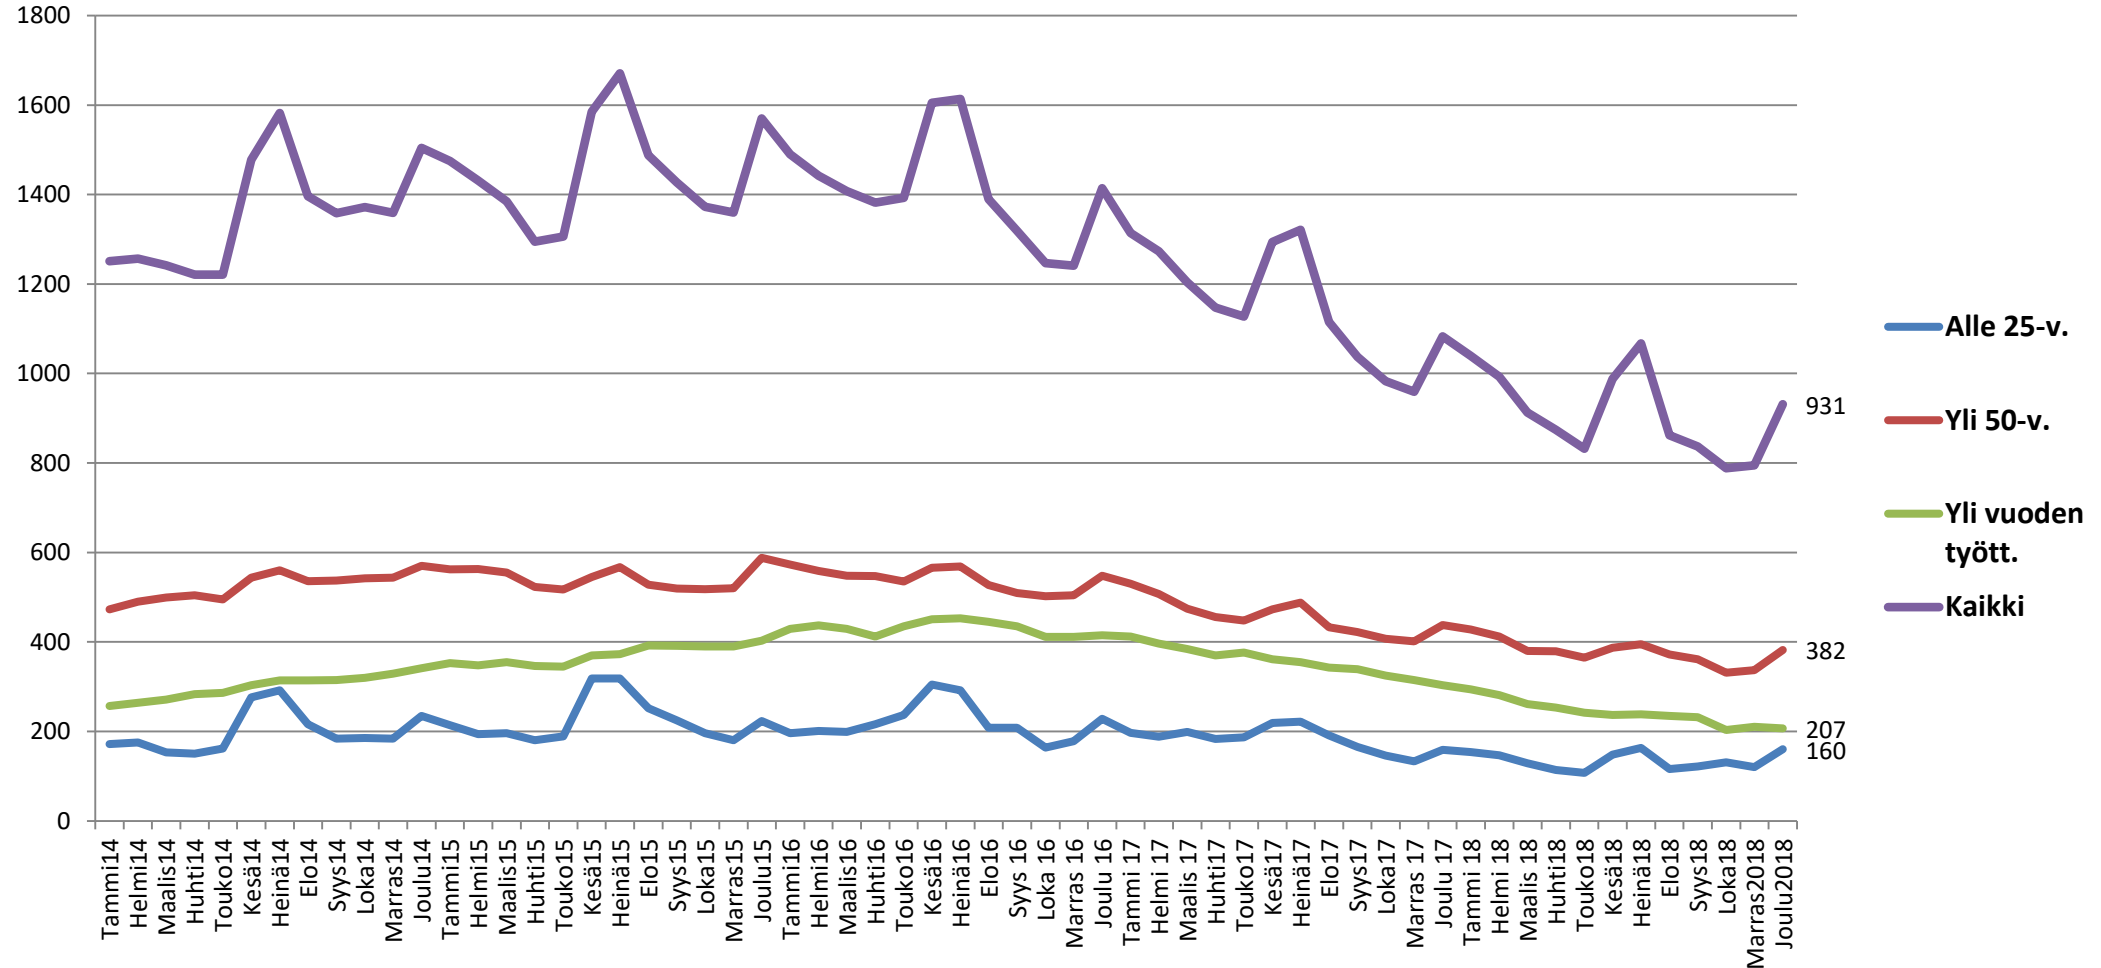

Työttömät työnhakijat kuukausittain Raisiossa 2014-2018