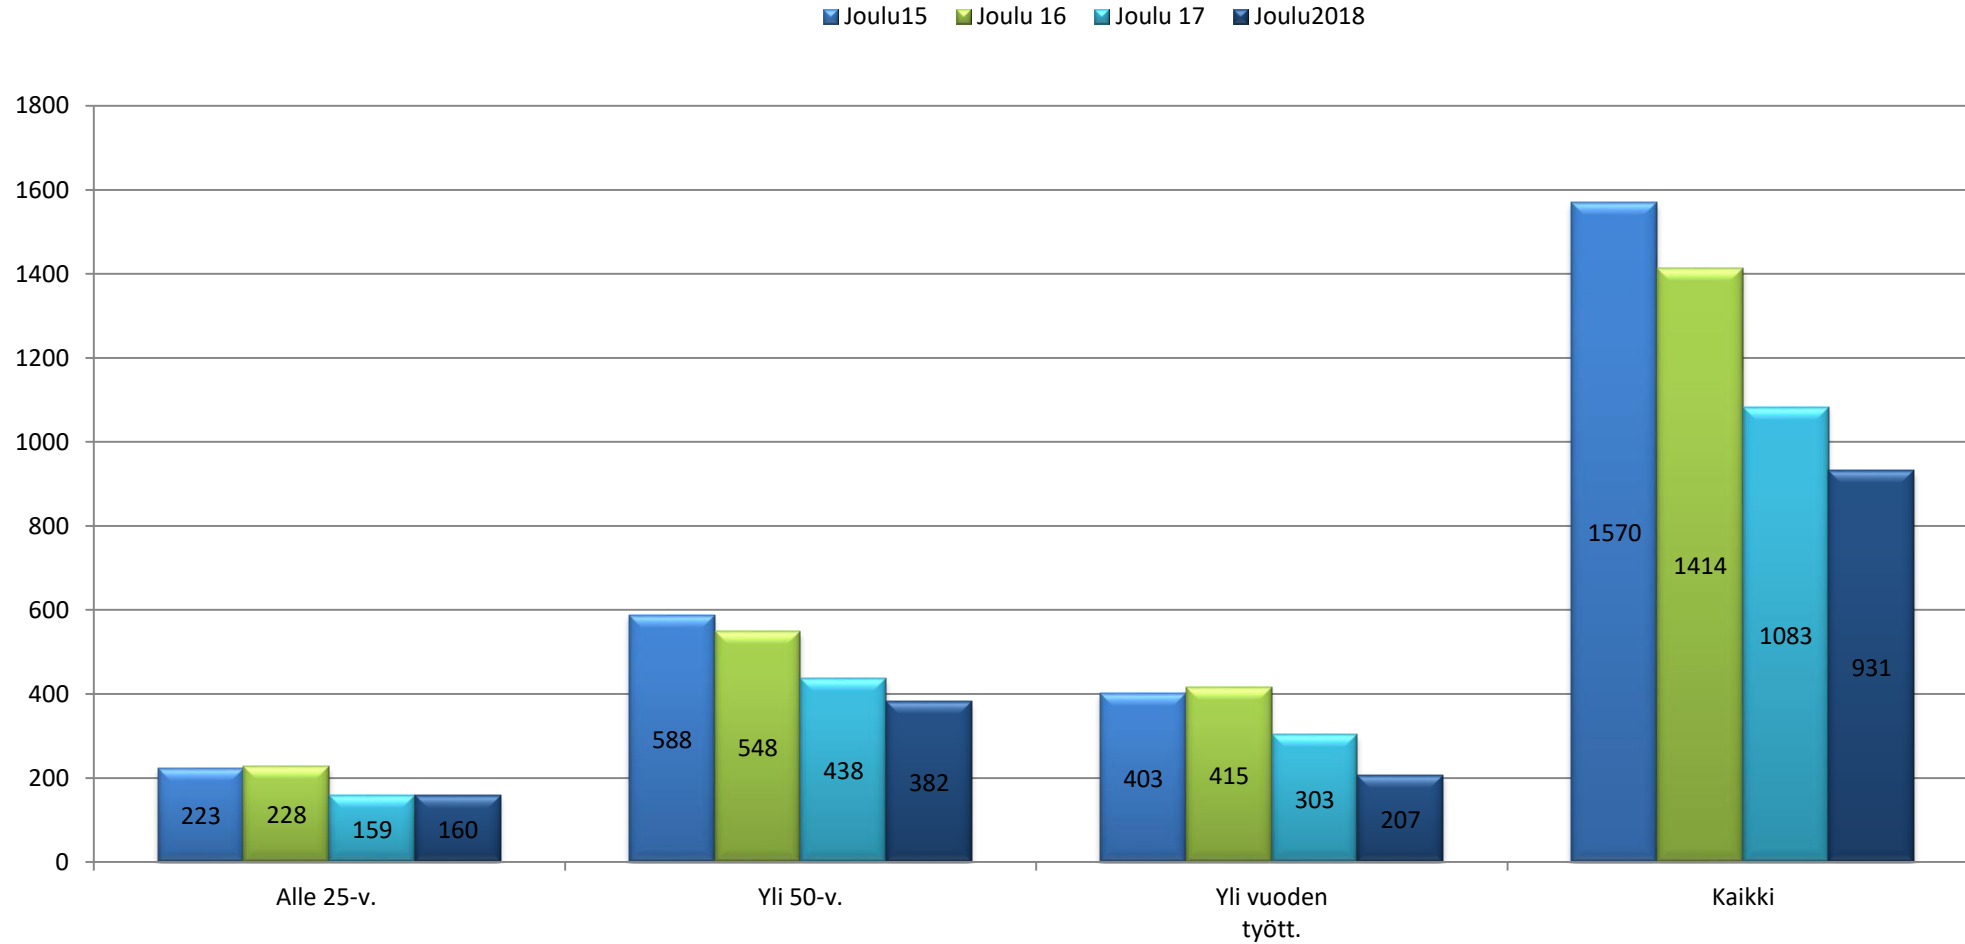

Työttömät työnhakijat Raisiossa joulukuu 2015- 2018