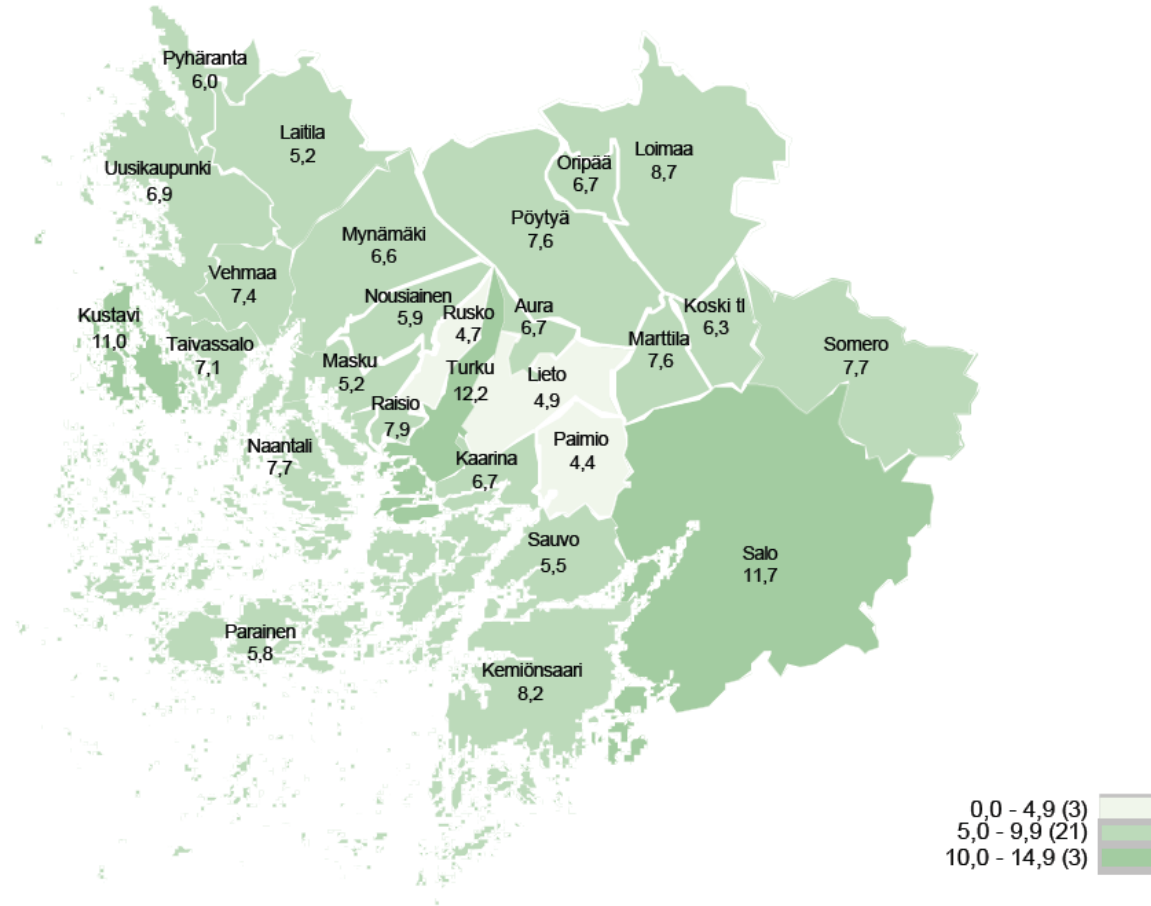

Työttömien työnhakijoiden osuus työvoimasta kunnittain

TEM Työnvälitystilasto / Työ- ja elinkeinoministeriö, Työnvälitystilasto