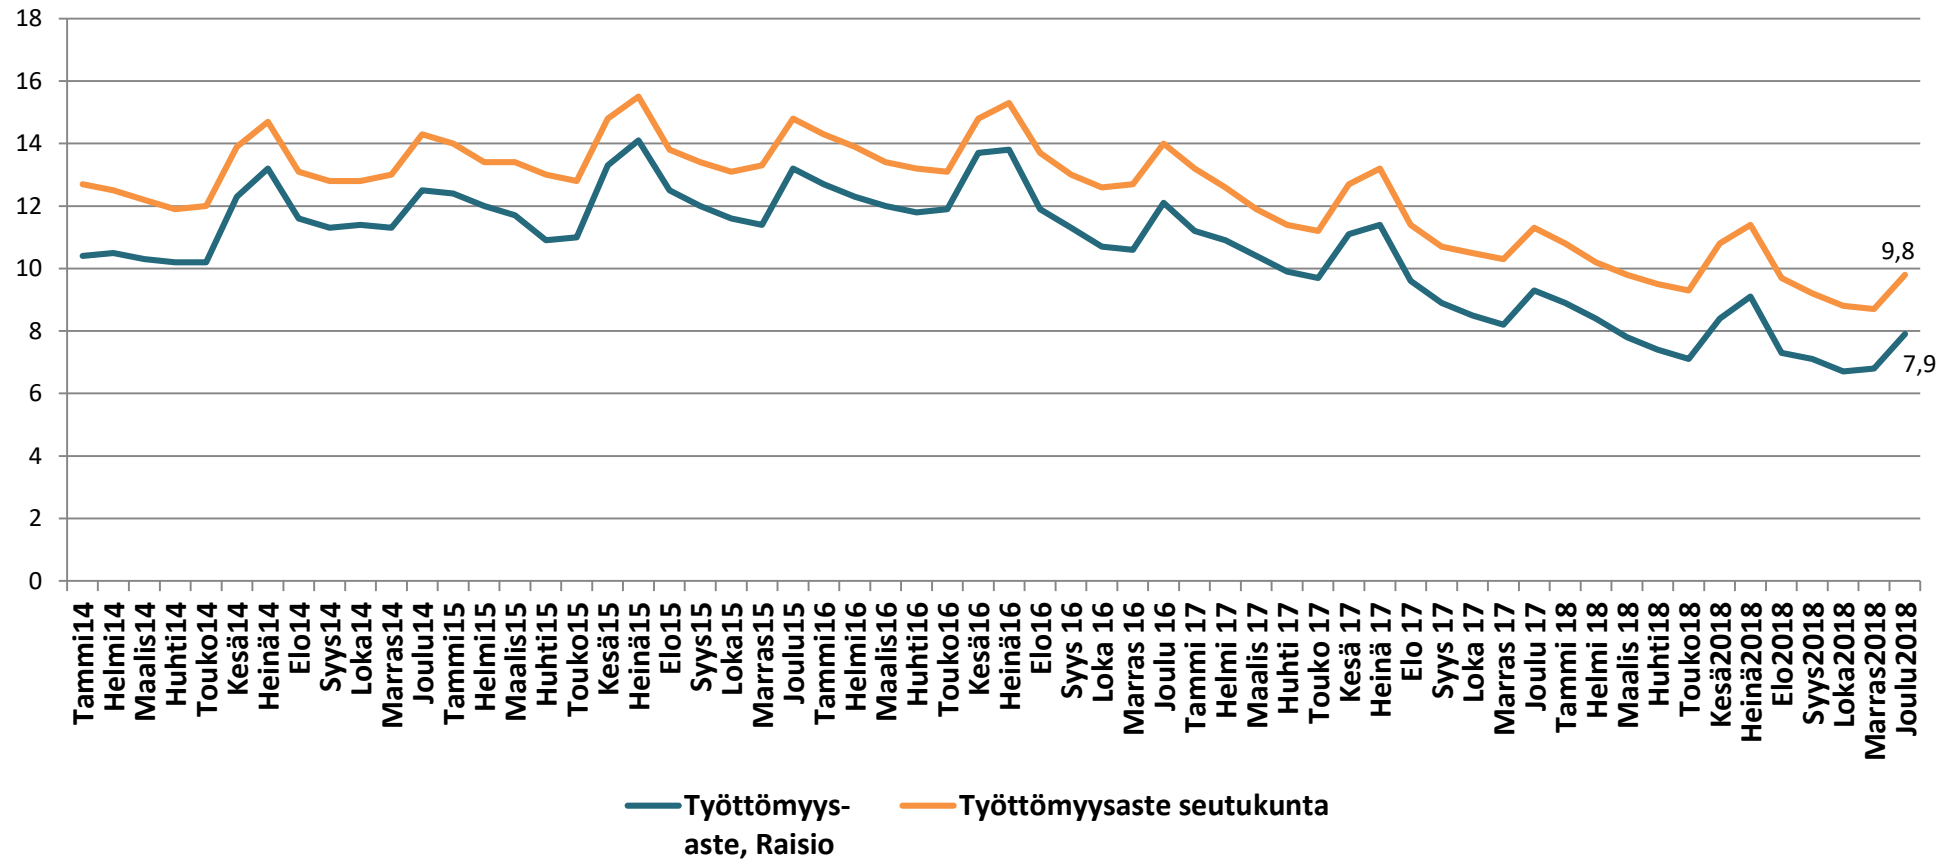

Työttömyysaste kuukausittain Raisiossa ja seutukunnassa 2014-2018 (%)