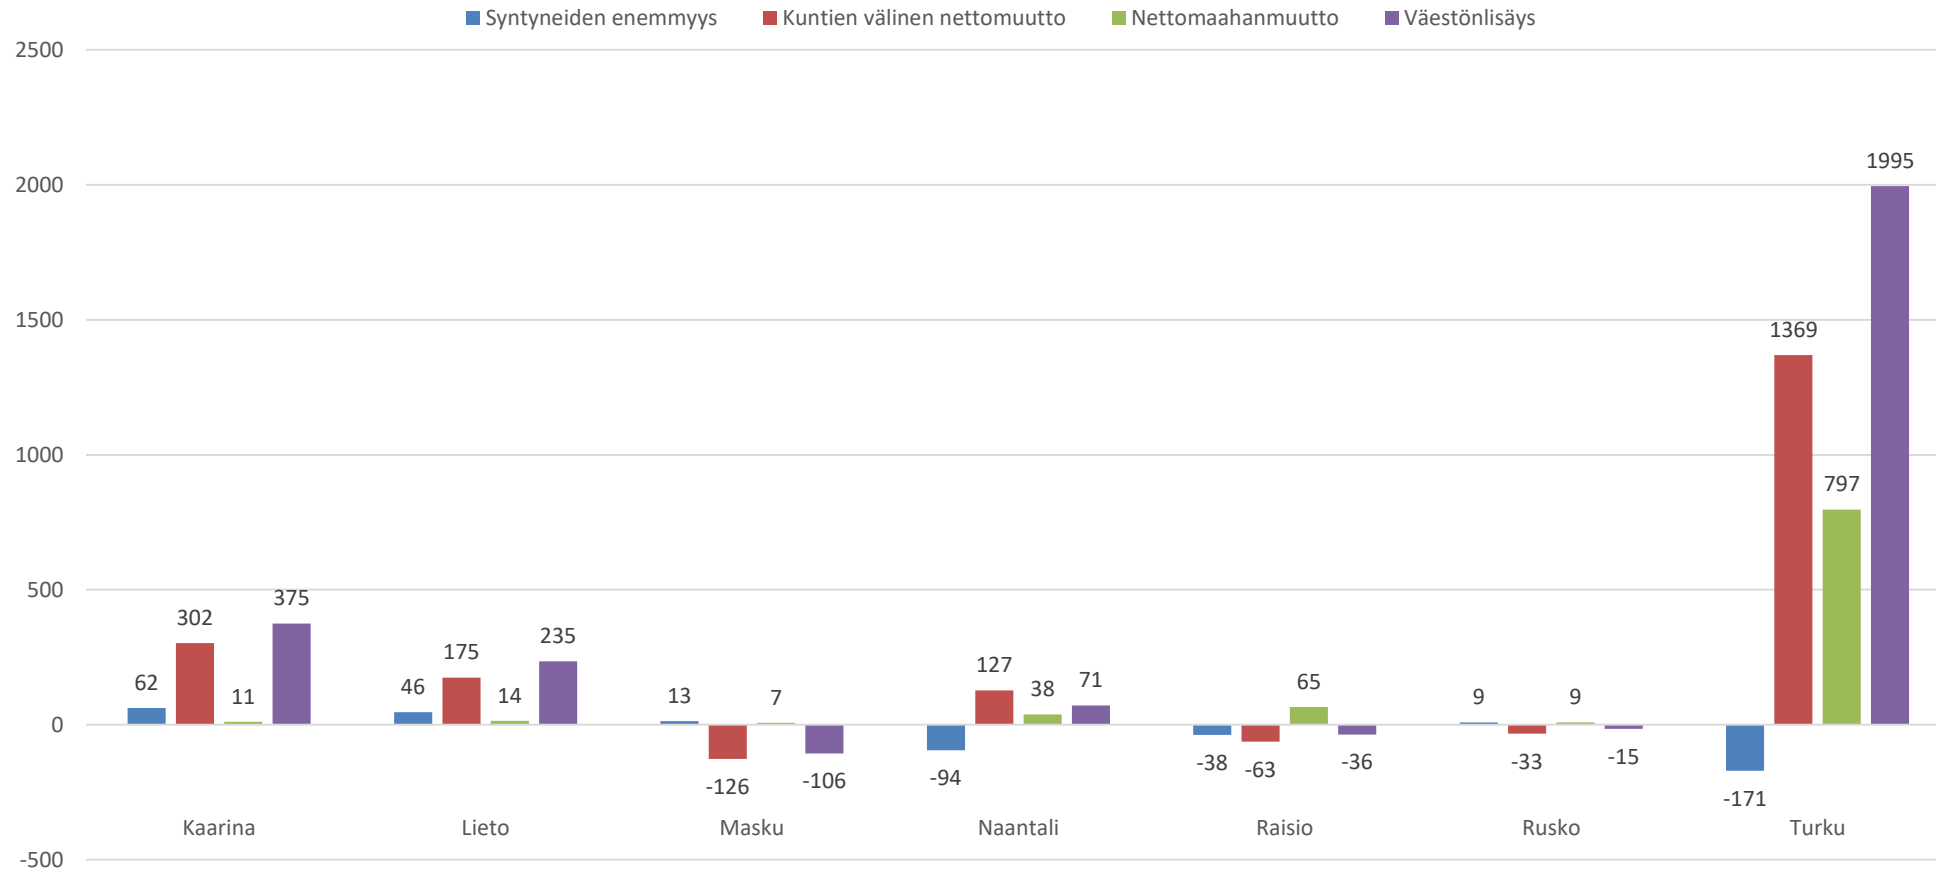

# Vuoden 2018 väestönmuutokset

- Ennakkoväkiluku (31.12.2018) 24 198 henkilöä (-36)
- Kuntien välinen nettomuutto (-63)
- Nettomaahanmuutto (+65)
- Luonnollinen väestönlisäys (-38)

# Raision väkiluku 2000-2018

# Raision väestönmuutokset kuukausittain 2014-

# Raision luonnolliset väestömuutokset