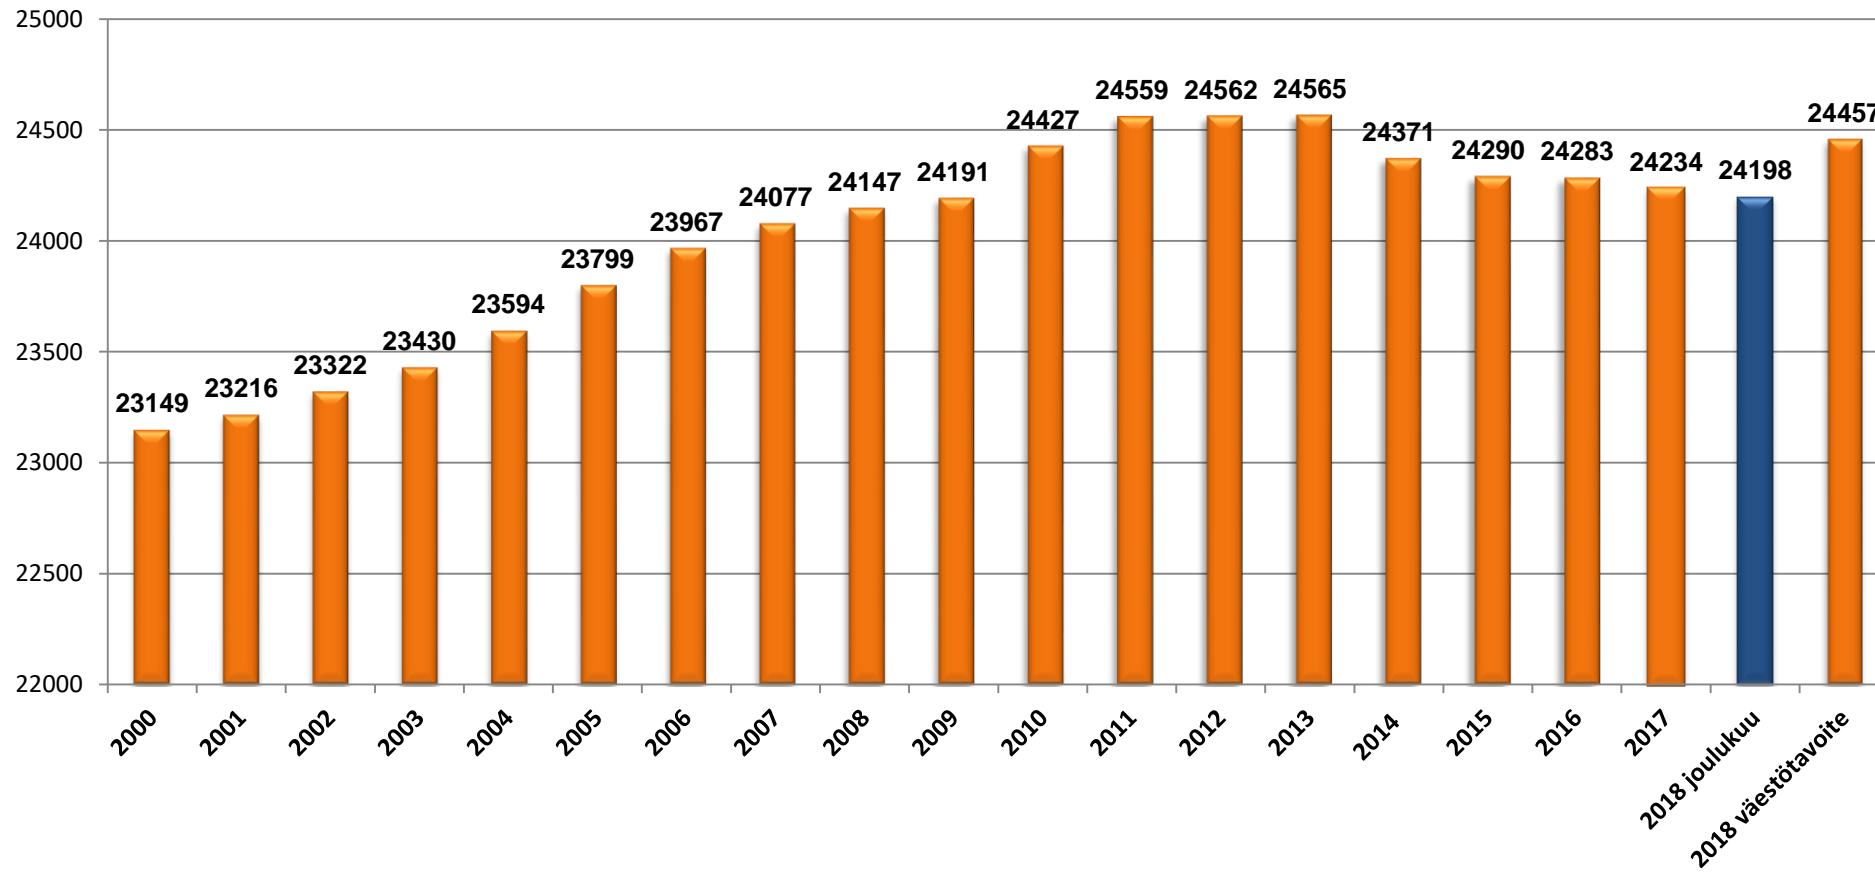

# Vuoden 2018 väestönmuutokset

- Ennakkoväkiluku (31.12.2018) 24 198 henkilöä (-36)
- Kuntien välinen nettomuutto (-63)
- Nettomaahanmuutto (+65)
- Luonnollinen väestönlisäys (-38)

# Raision väkiluku 2000-2018

# Raision väestönmuutokset kuukausittain 2014-

# Väestönmuutosvertailu vuonna 2018 joulukuun loppuun mennessä