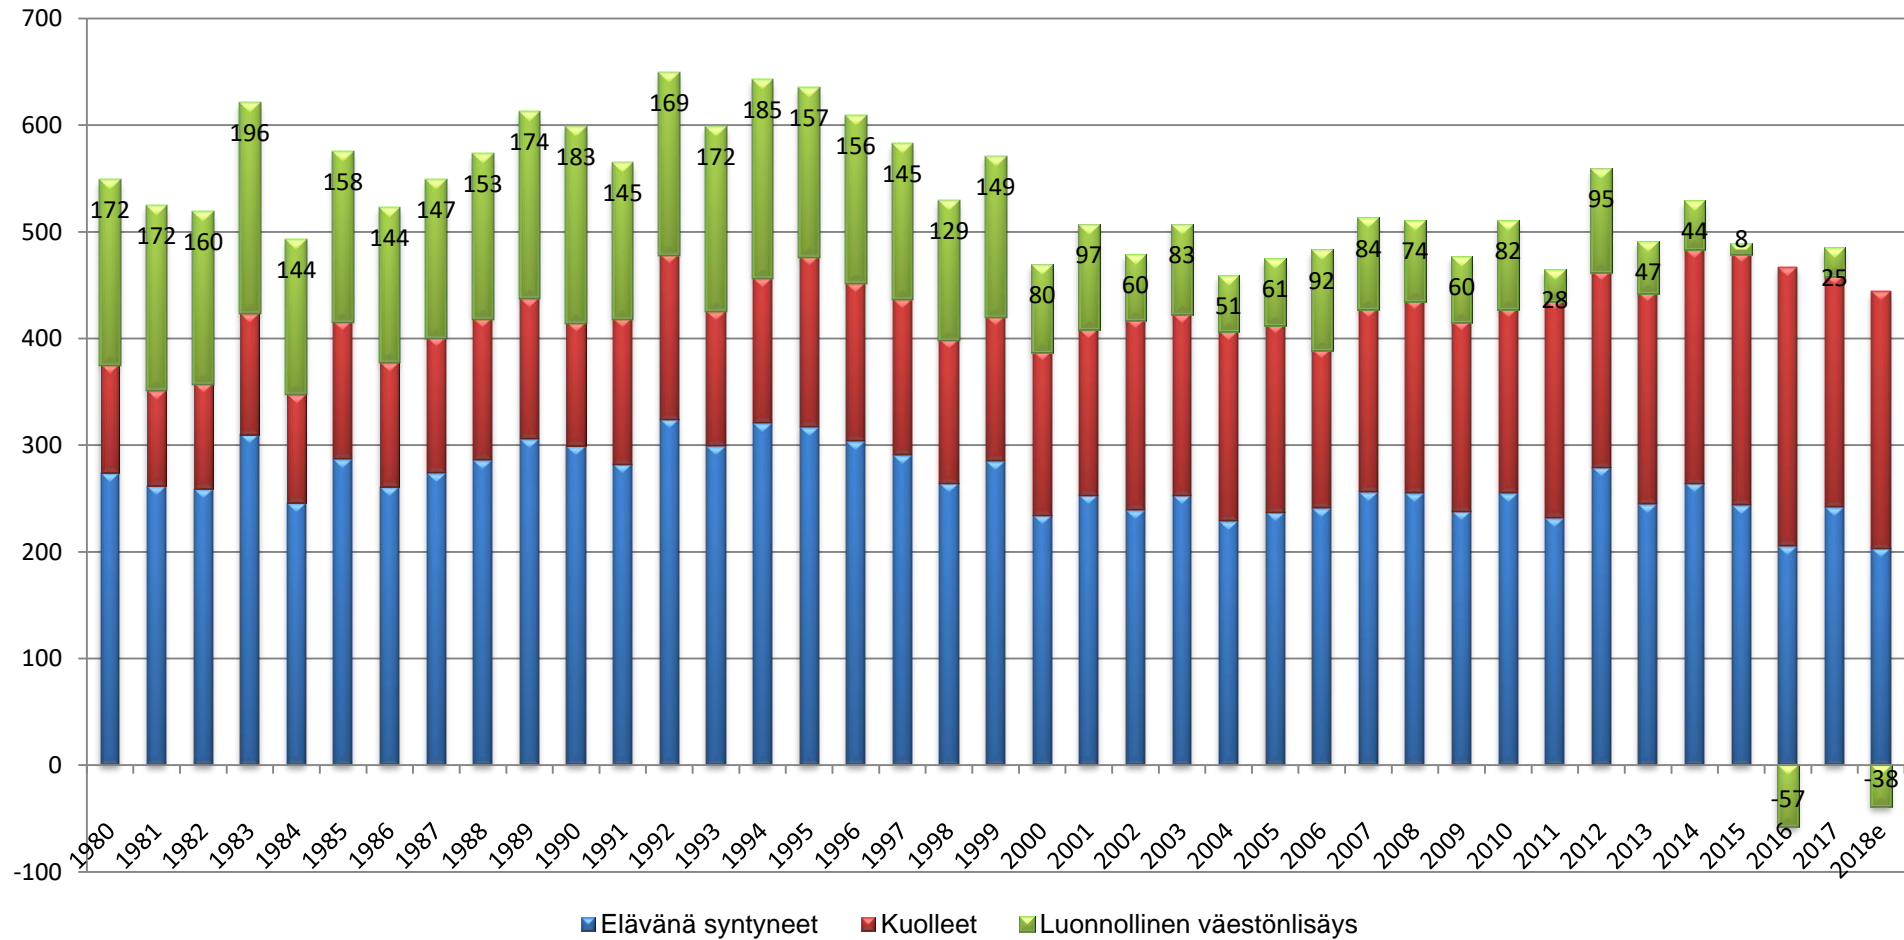

Raision luonnolliset väestömuutokset