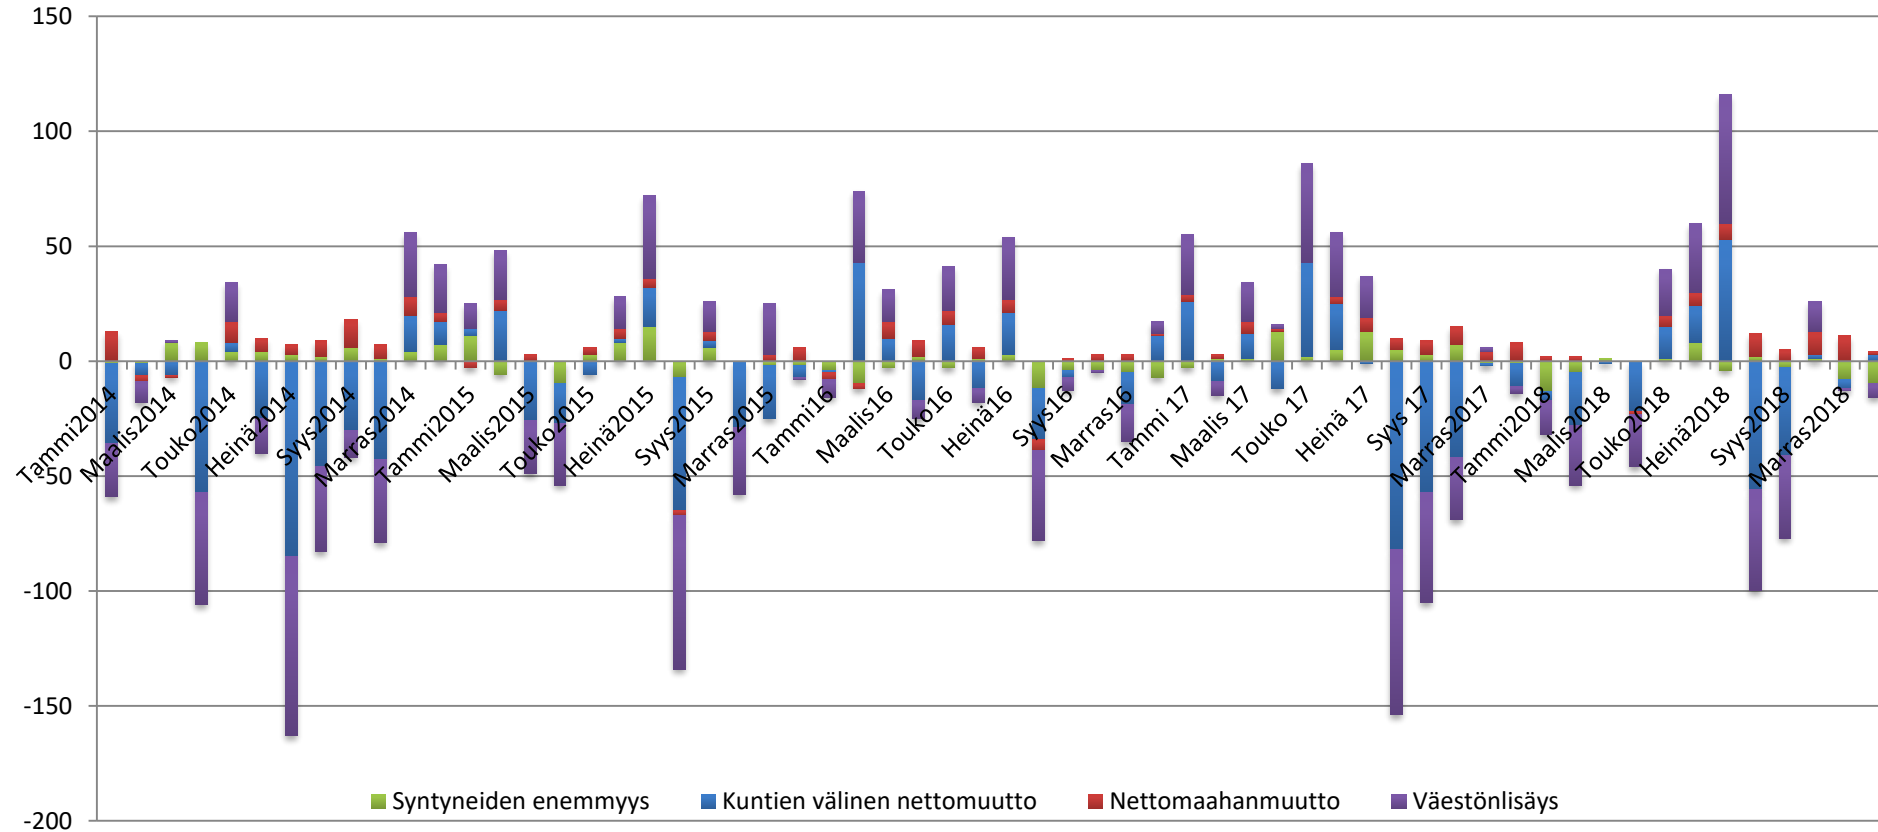

# Vuoden 2018 väestönmuutokset

- Ennakkoväkiluku (31.12.2018) 24 198 henkilöä (-36)
- Kuntien välinen nettomuutto (-63)
- Nettomaahanmuutto (+65)
- Luonnollinen väestönlisäys (-38)

# Raision väkiluku 2000-2018

# Raision väestönmuutokset kuukausittain 2014-

# Väestönmuutosvertailu vuonna 2018 joulukuun loppuun mennessä