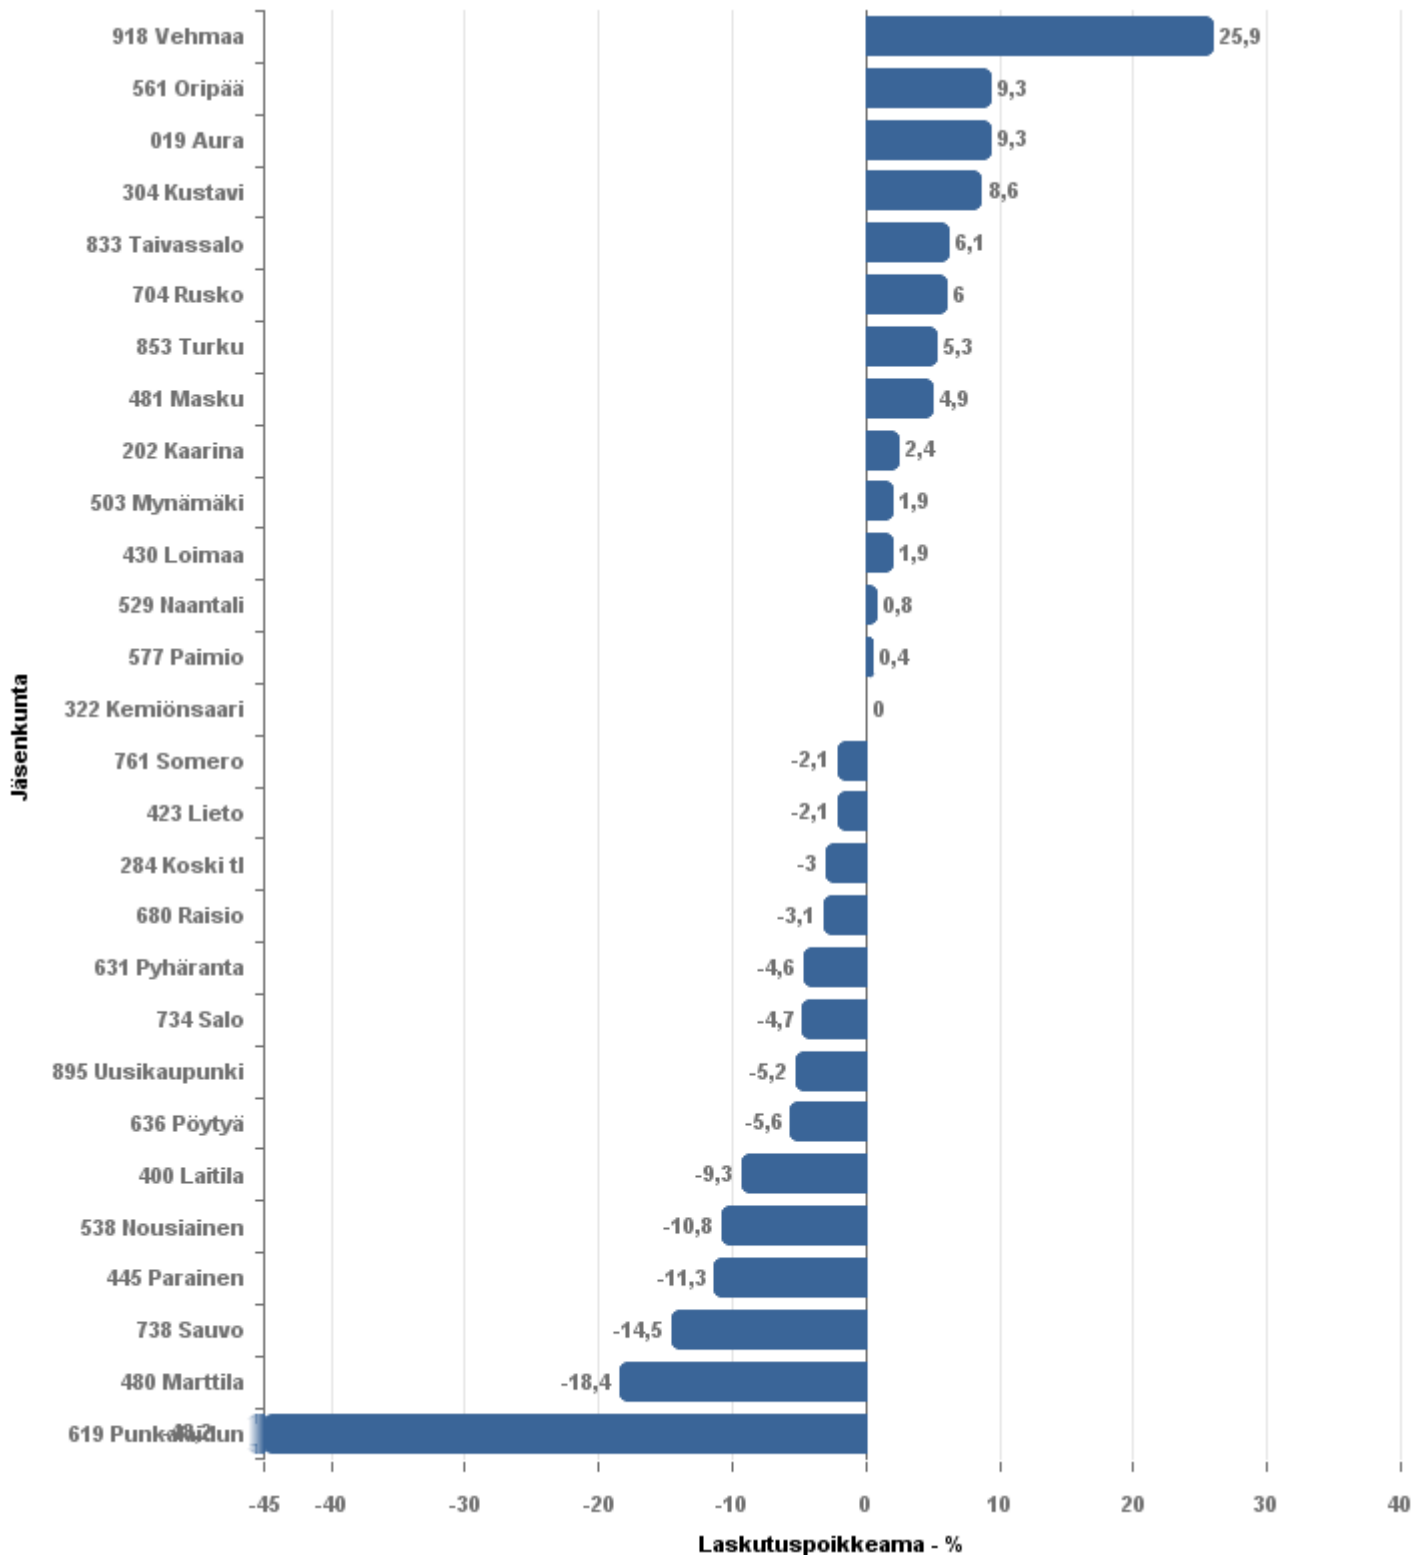

VSSH JÄSENKUNTIEN ERIKOISSAIRAANHOIDON KÄYTTÖ SUHTEESSA TASAERÄLASKUTUKSEEN  
TAMMI - LOKAKUU 2018

VSSHP JÄSENKUNTIEN ERIKOISSAIRAANHOIDON KÄYTTÖ SUHTEESSA TASAERÄLASKUTUKSEEN  
TAMMI - LOKAKUU 2018