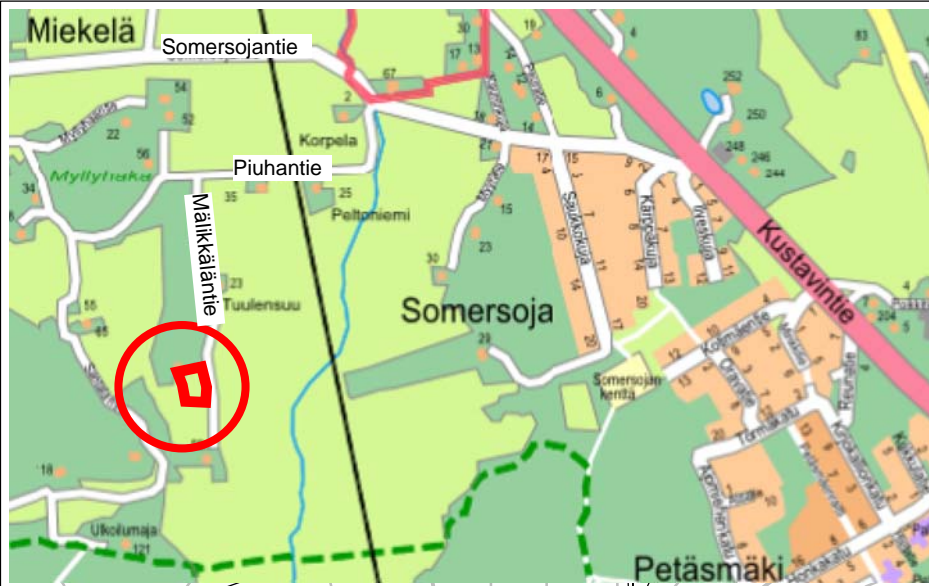

Sijaintikartta

 Kiinteistö 680-417-7-1
Mäikkäläntie 34, 21220 Raisio

Ote Raision kaupungin
kantakartasta 16.10.2018