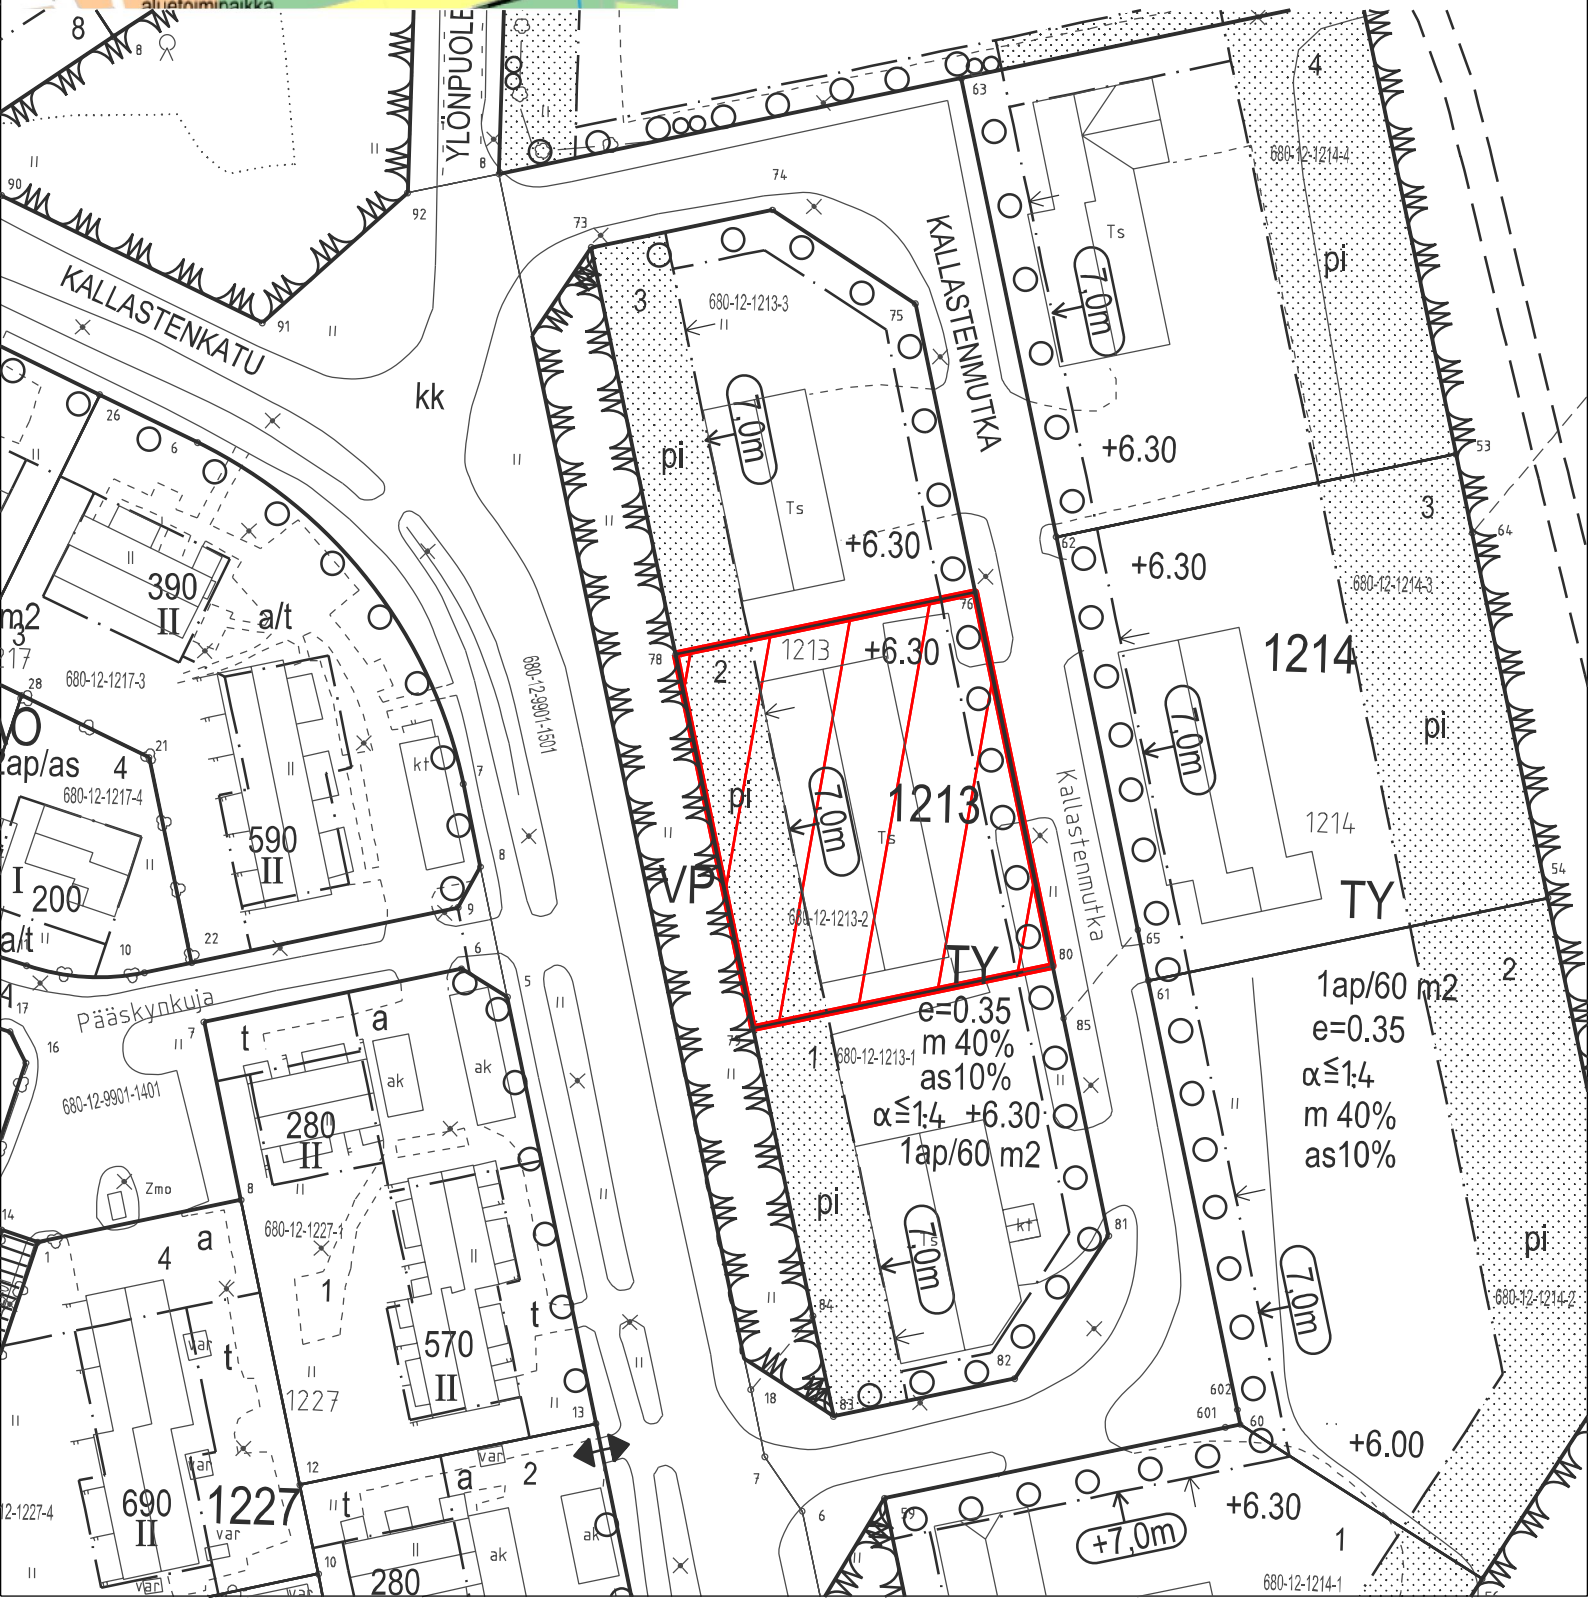

### Selitys

Kiinteistö 680-12-1213-2

Osoite: Kallastenmutka 3  
21210 Raisio

1ap/60 m<sup>2</sup>  
e=0.35  
m 40%  
as10%  
α ≤ 1:4 +6.30  
1ap/60 m<sup>2</sup>

1ap/60 m<sup>2</sup>  
e=0.35  
α ≤ 1:4  
m 40%  
as10%