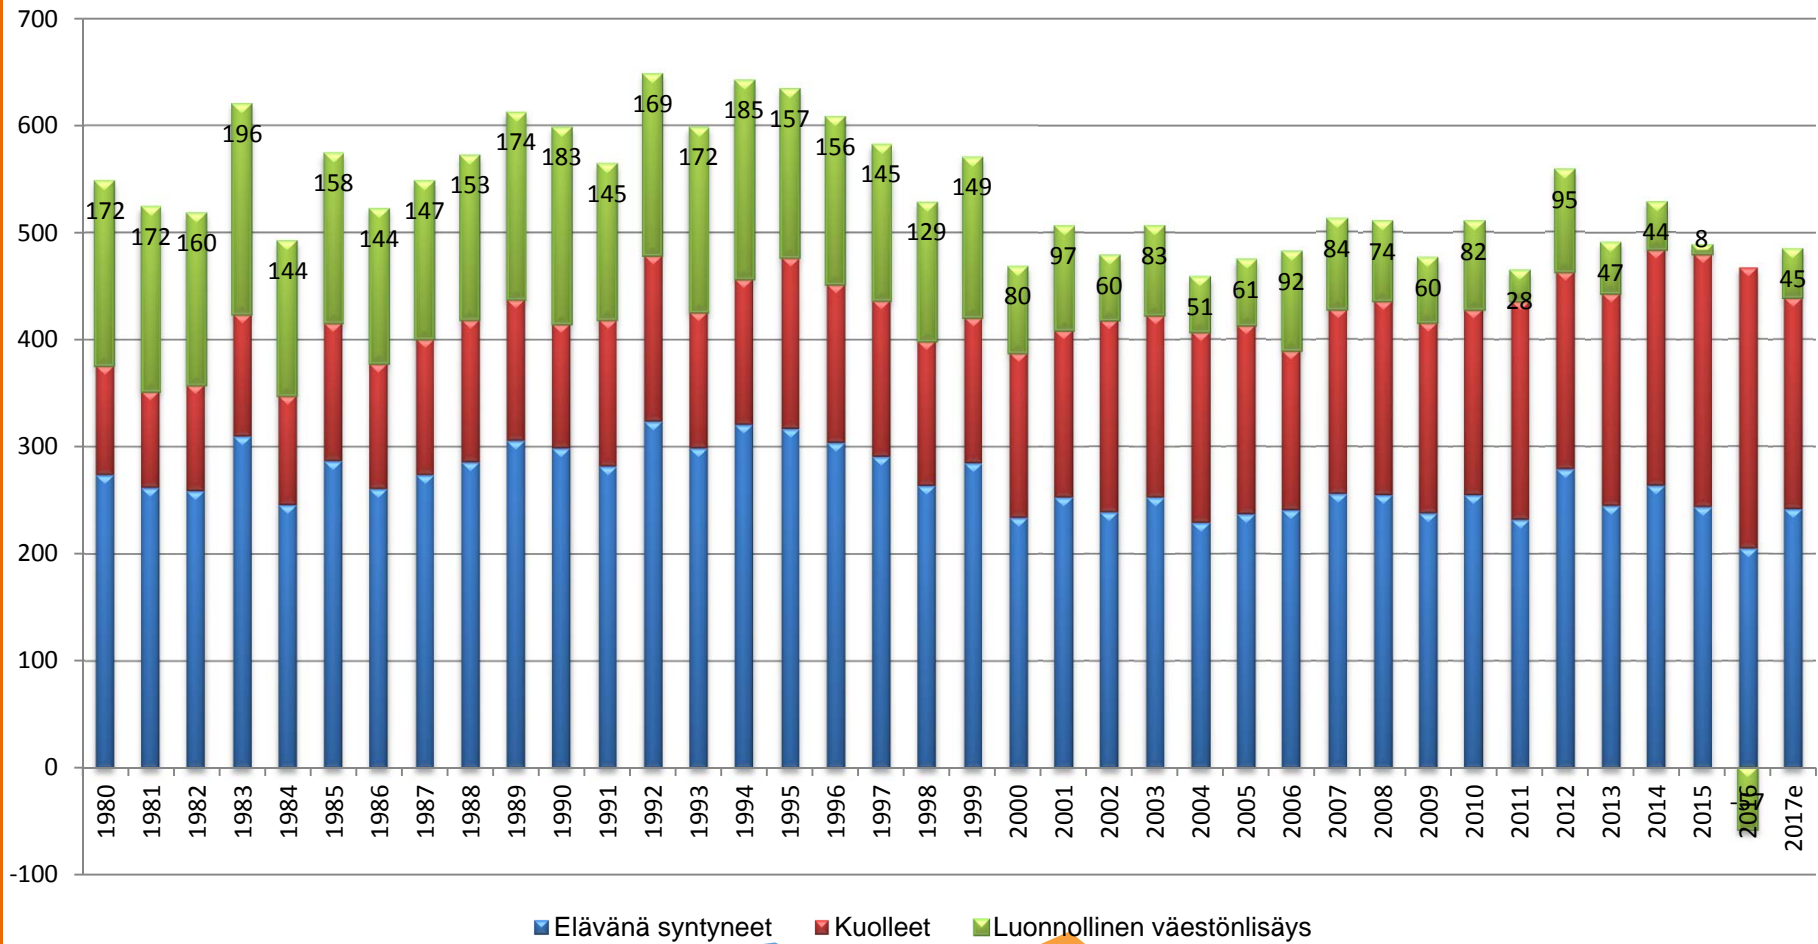

Raision luonnolliset väestömuutokset

Raisio
KAUPUNKI