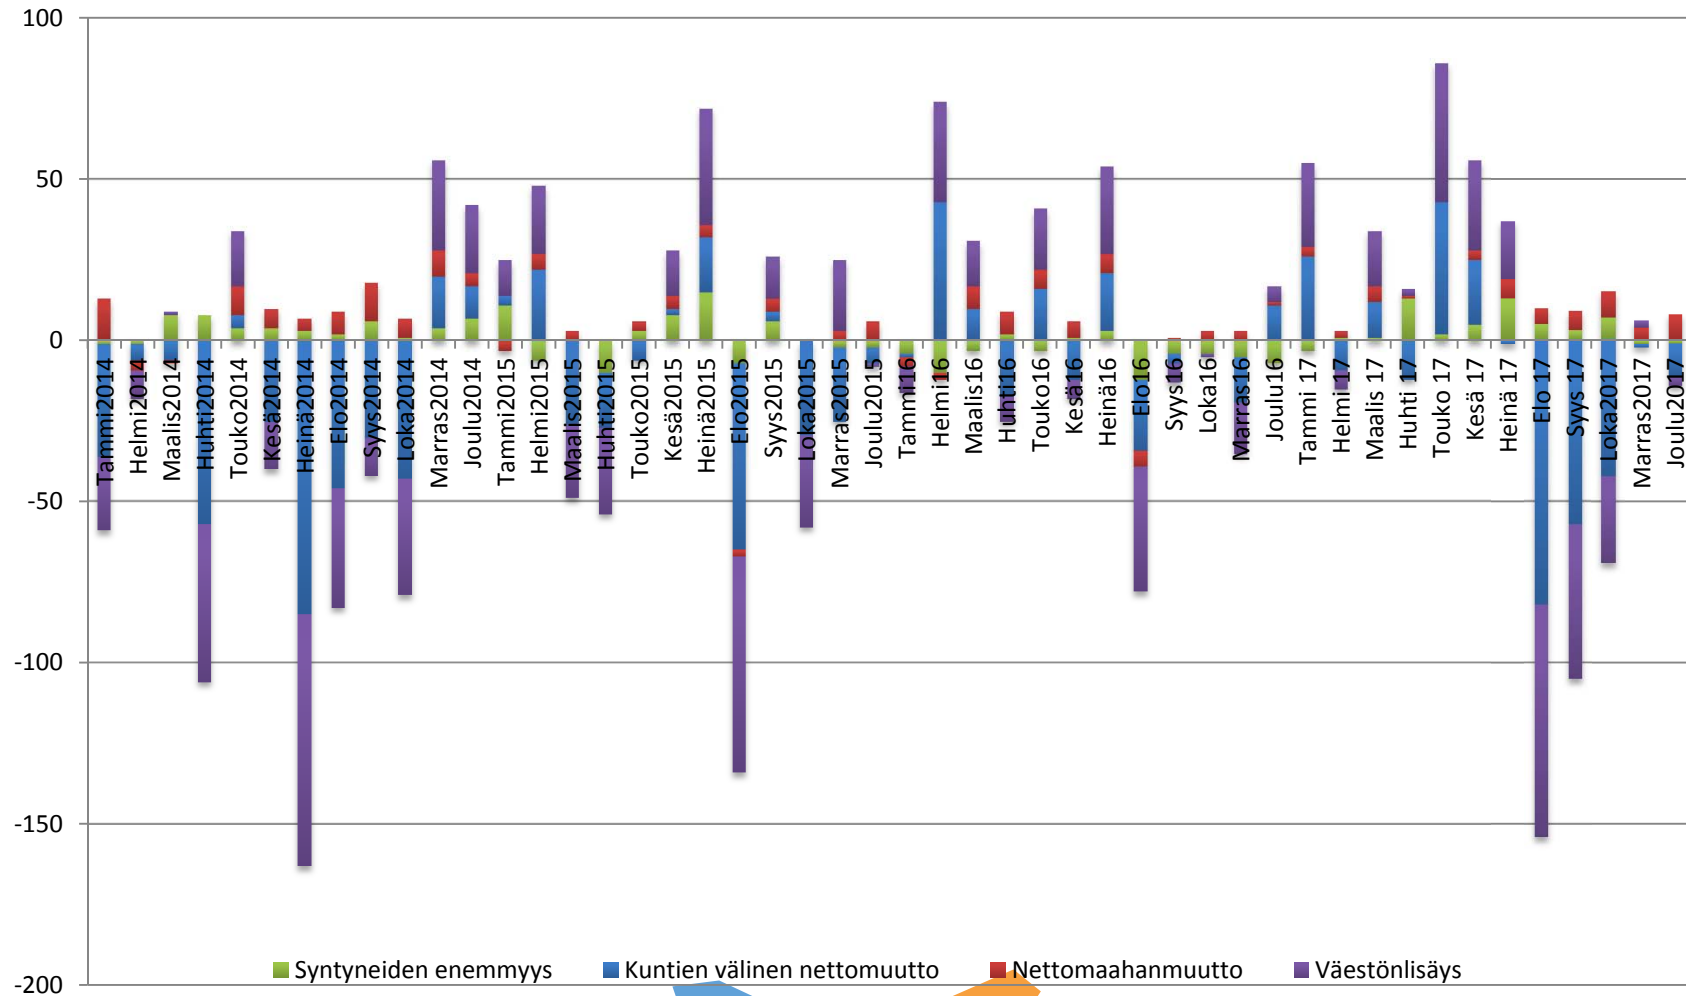

# Vuoden 2017 väestönmuutokset

Ennakkoväkiluku (31.12.2017) 24 244 henkilöä (-39)

Kuntien välinen nettomuutto tappiollista (-116)  
Nettomaahanmuutto (+51)

Luonnollinen väestönmuutos (+45)

**Raisio**  
KAUPUNKI

## Raision väkiluku 2000-2017

**Raision**  
KAUPUNKI

## Raision väestönmuutokset kuukausittain 2014-

## Väestönmuutosvertailu vuonna 2017 joulukuun loppuun mennessä