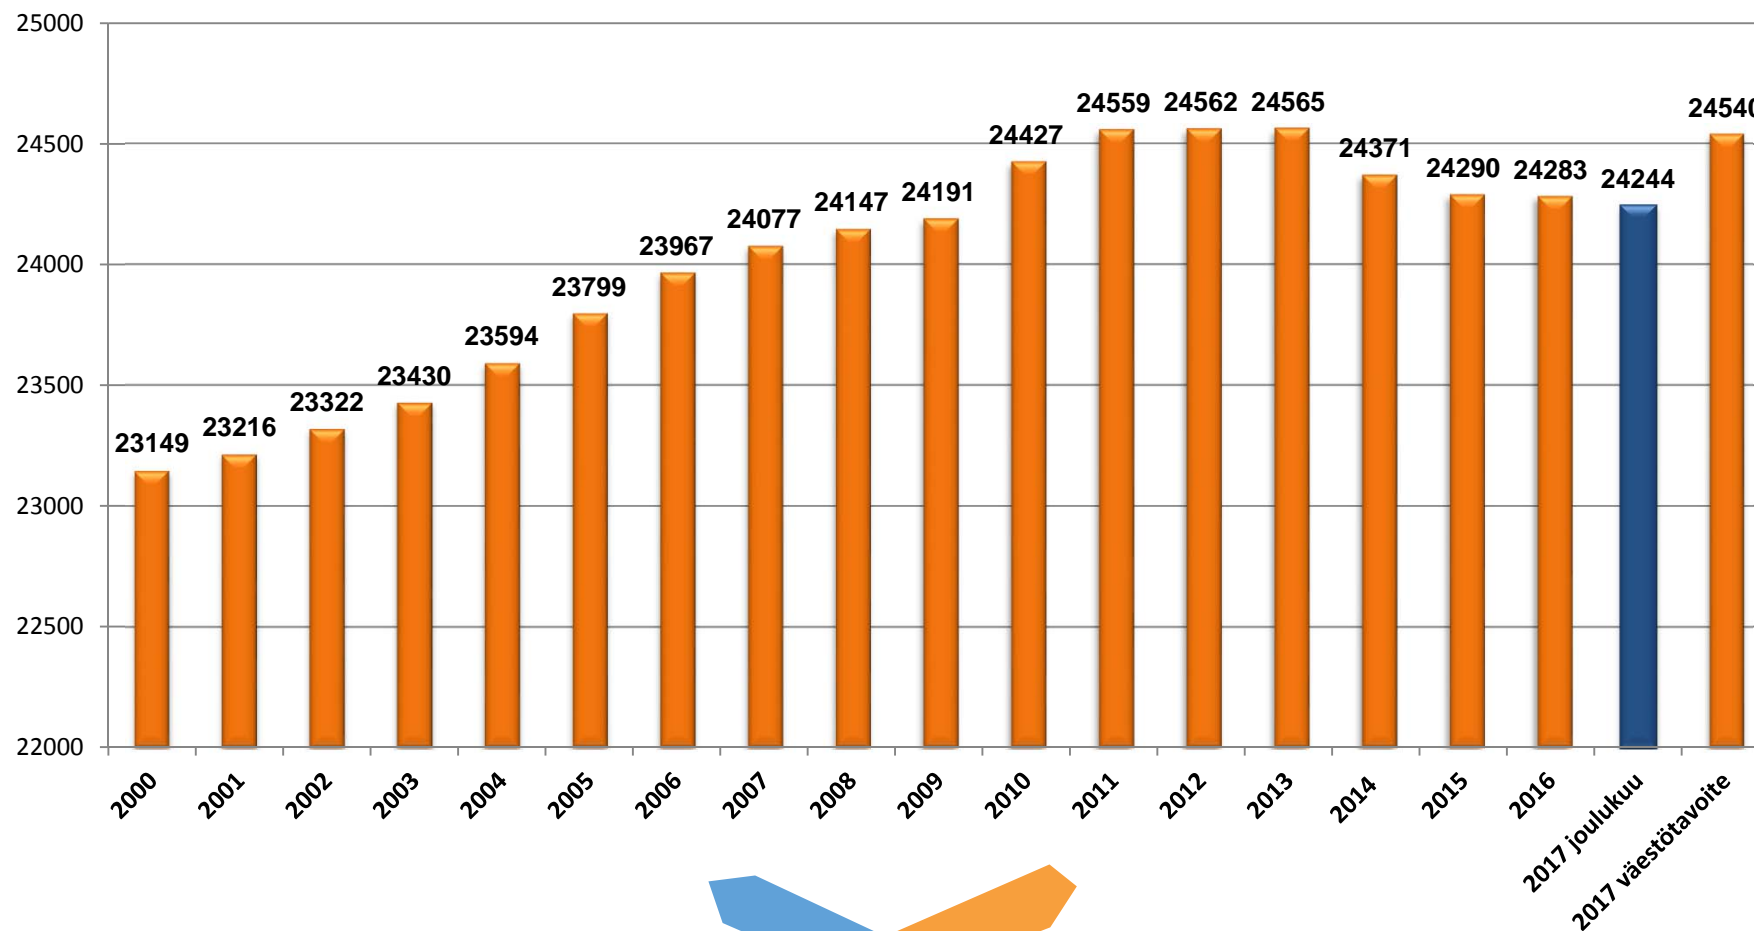

# Vuoden 2017 väestönmuutokset

Ennakkoväkiluku (31.12.2017) 24 244 henkilöä (-39)

Kuntien välinen nettomuutto tappiollista (-116)  
Nettomaahanmuutto (+51)

Luonnollinen väestönmuutos (+45)

**Raisio**  
KAUPUNKI

## Raision väkiluku 2000-2017

**Raision**  
KAUPUNKI

## Raision väestönmuutokset kuukausittain 2014-

## Väestönmuutosvertailu vuonna 2017 joulukuun loppuun mennessä