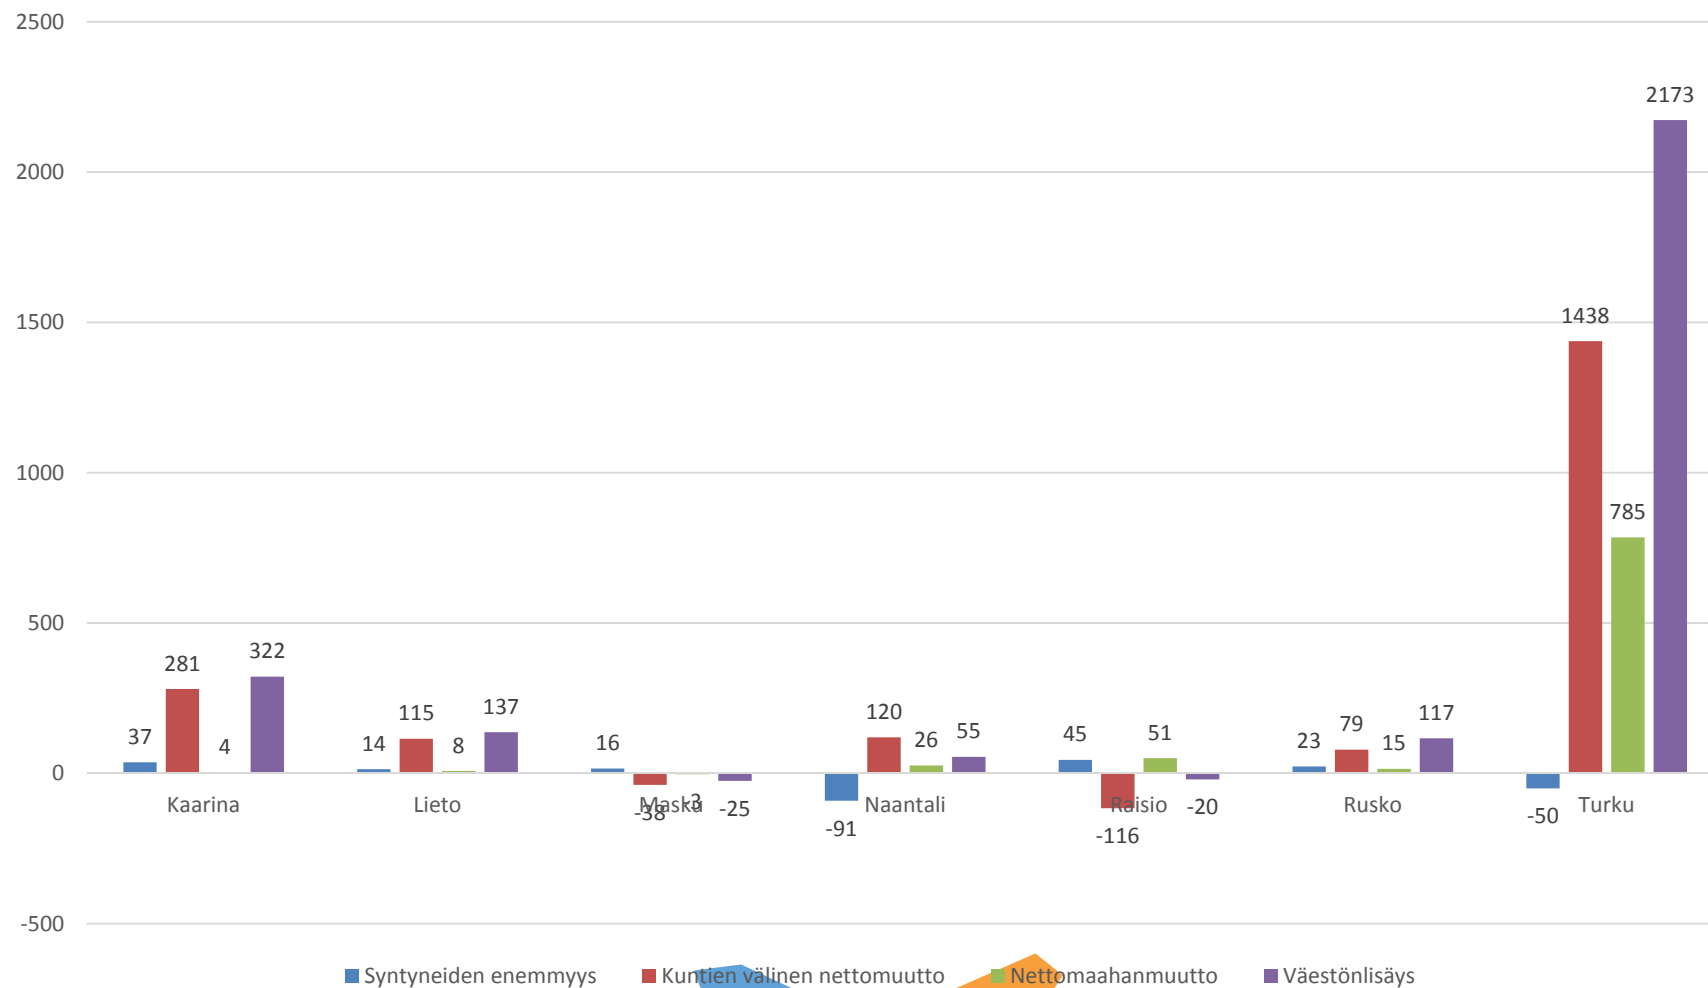

# Vuoden 2017 väestönmuutokset

Ennakkoväkiluku (31.12.2017) 24 244 henkilöä (-39)

Kuntien välinen nettomuutto tappiollista (-116)  
Nettomaahanmuutto (+51)

Luonnollinen väestönmuutos (+45)

**Raisio**  
KAUPUNKI

## Raision väkiluku 2000-2017

**Raision**  
KAUPUNKI

## Raision väestönmuutokset kuukausittain 2014-

## Väestönmuutosvertailu vuonna 2017 joulukuun loppuun mennessä