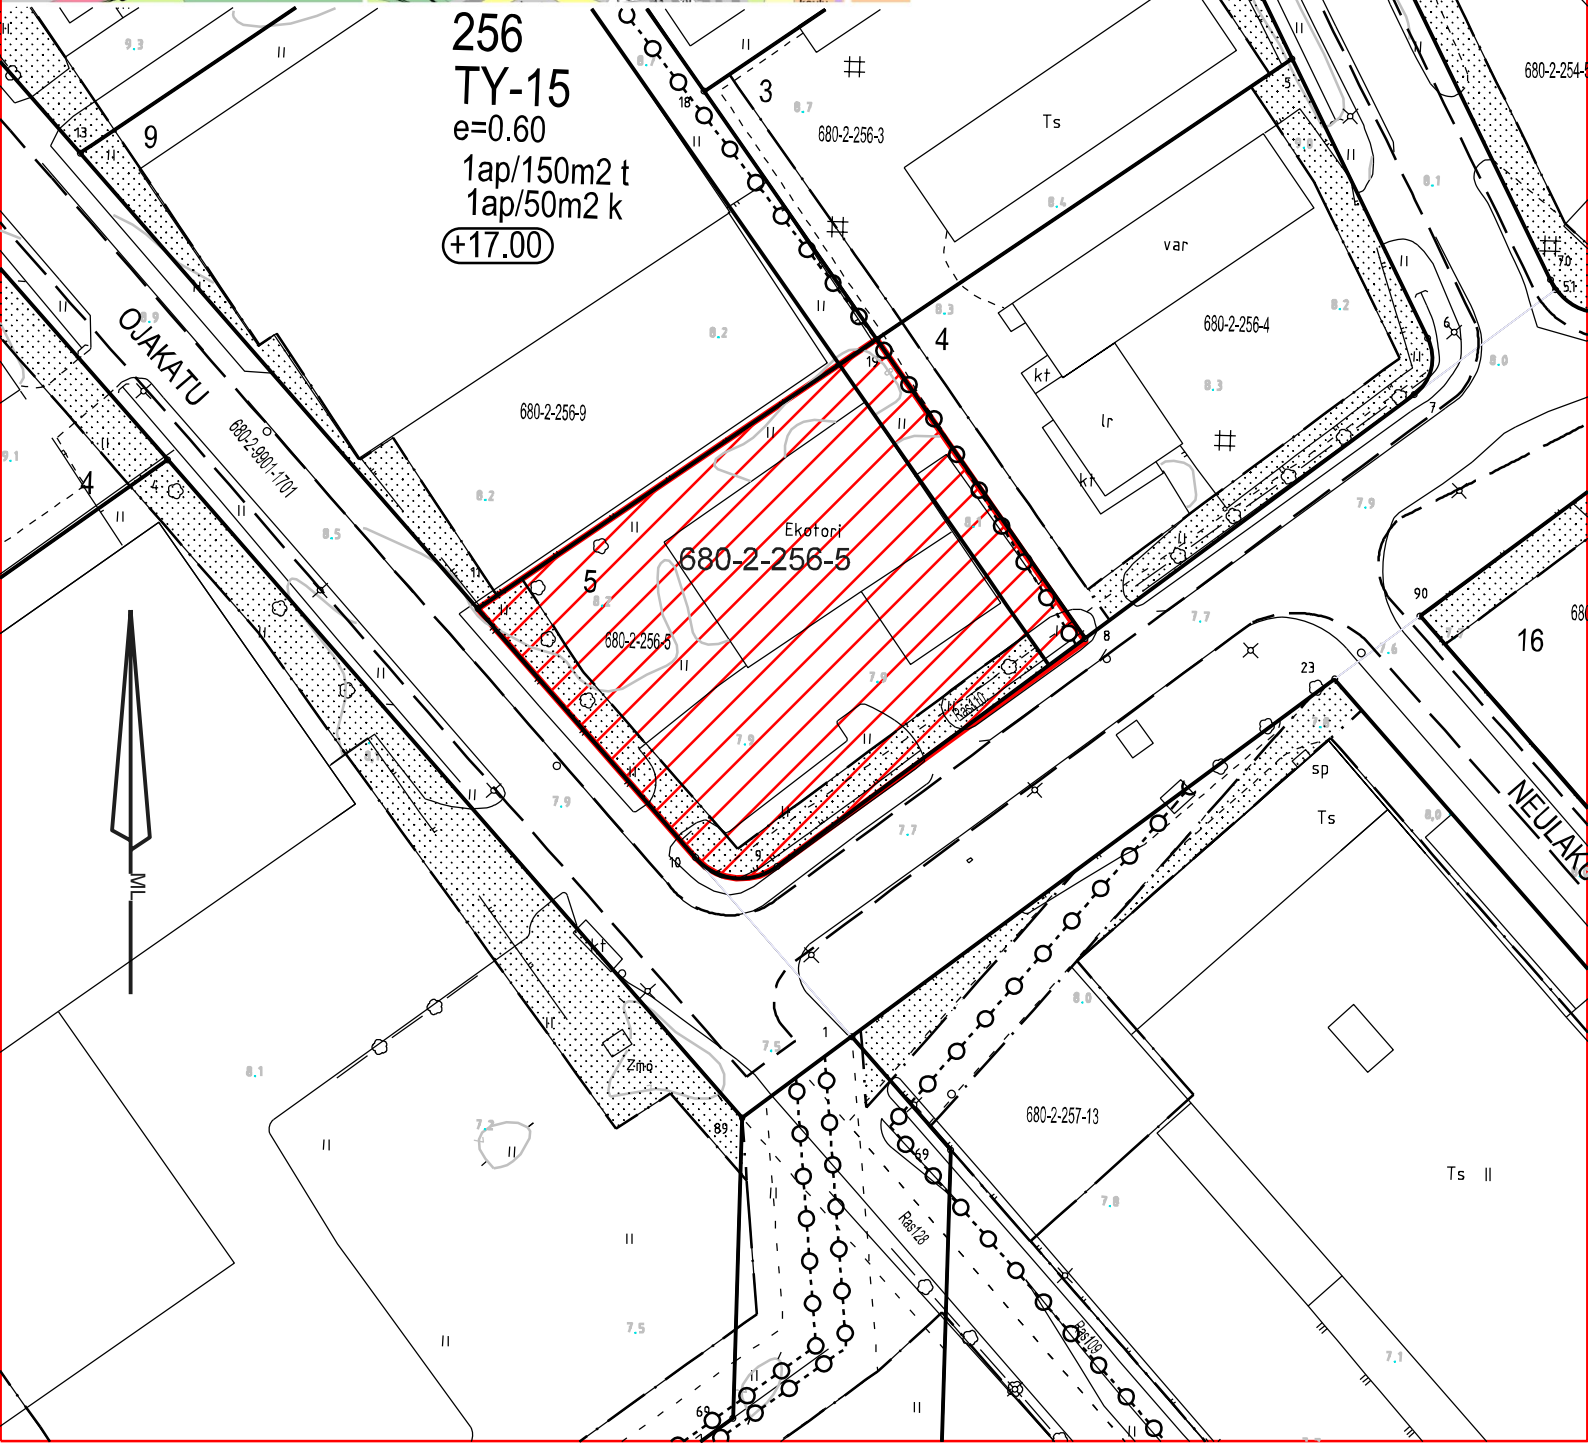

OTE AJANTASA-ASEMAKAAVASTA

LIITEKARTTA Raision kaupungin ja Patax Oy:n väliseen allekirjoitettuun vuokrasopimukseen

Selitys

Raision kaupunki vuokraa pinta-alaltaan 3008 m²:n suuruisen tontin 680-2-256-5

Raisiossa

Outi Pekkala
maankäyttöpäällikkö

256
TY-15
e=0.60
1ap/150m² t
1ap/50m² k
(+17.00)