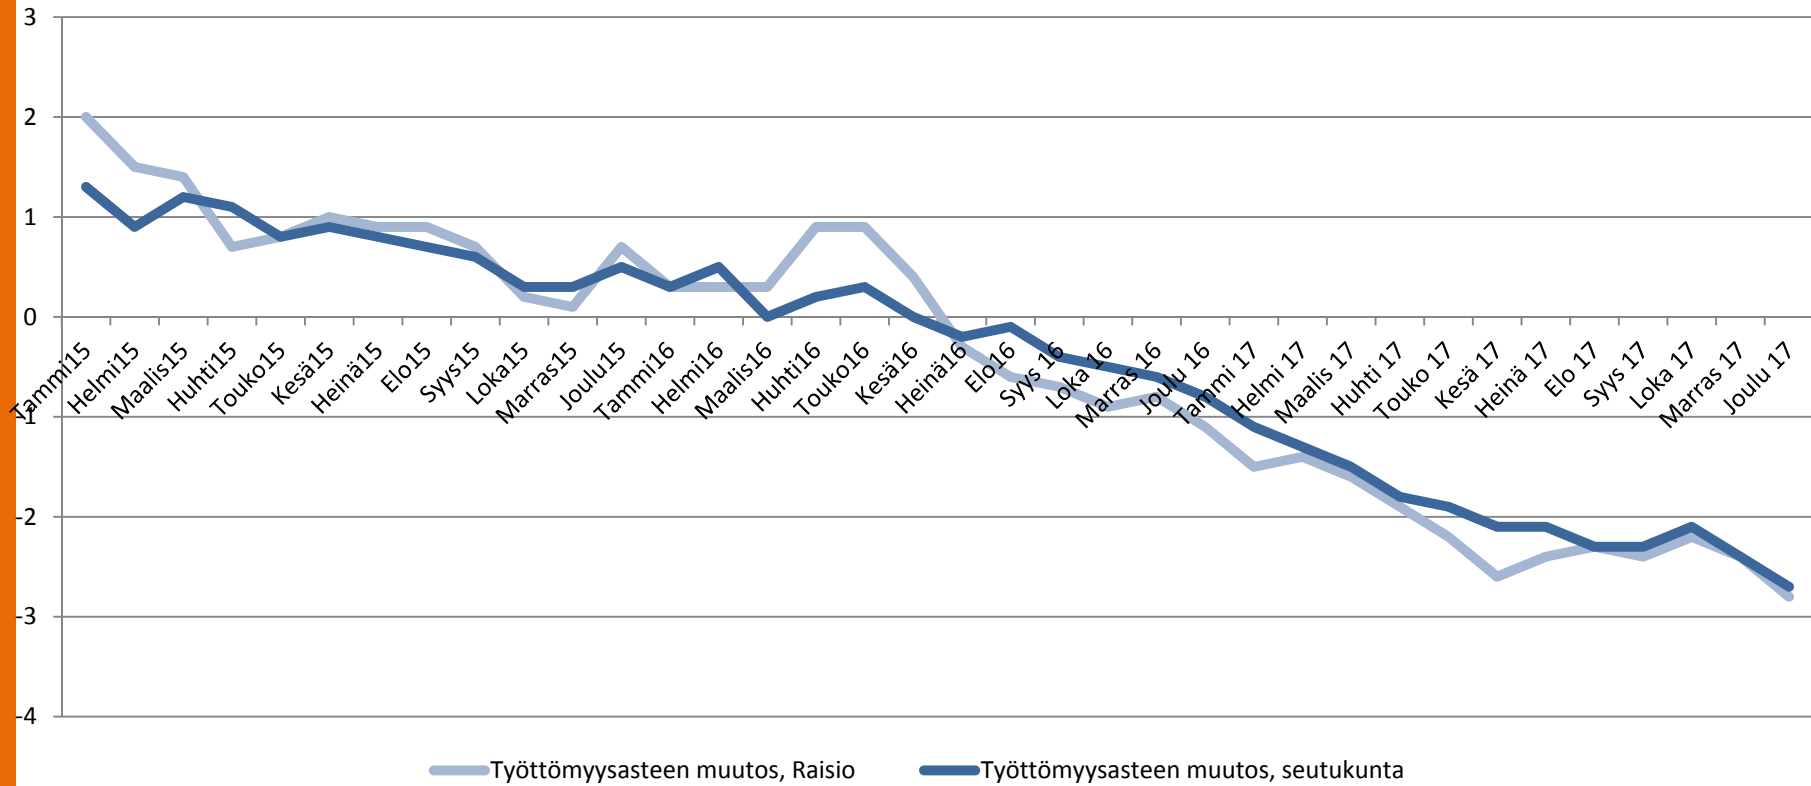

Työttömyysasteen muutos (%-yksikköä) edellisvuoden vastaavasta ajankohdasta Raisiossa ja Turun seutukunnassa keskimäärin

Raisio
KAUPUNKI