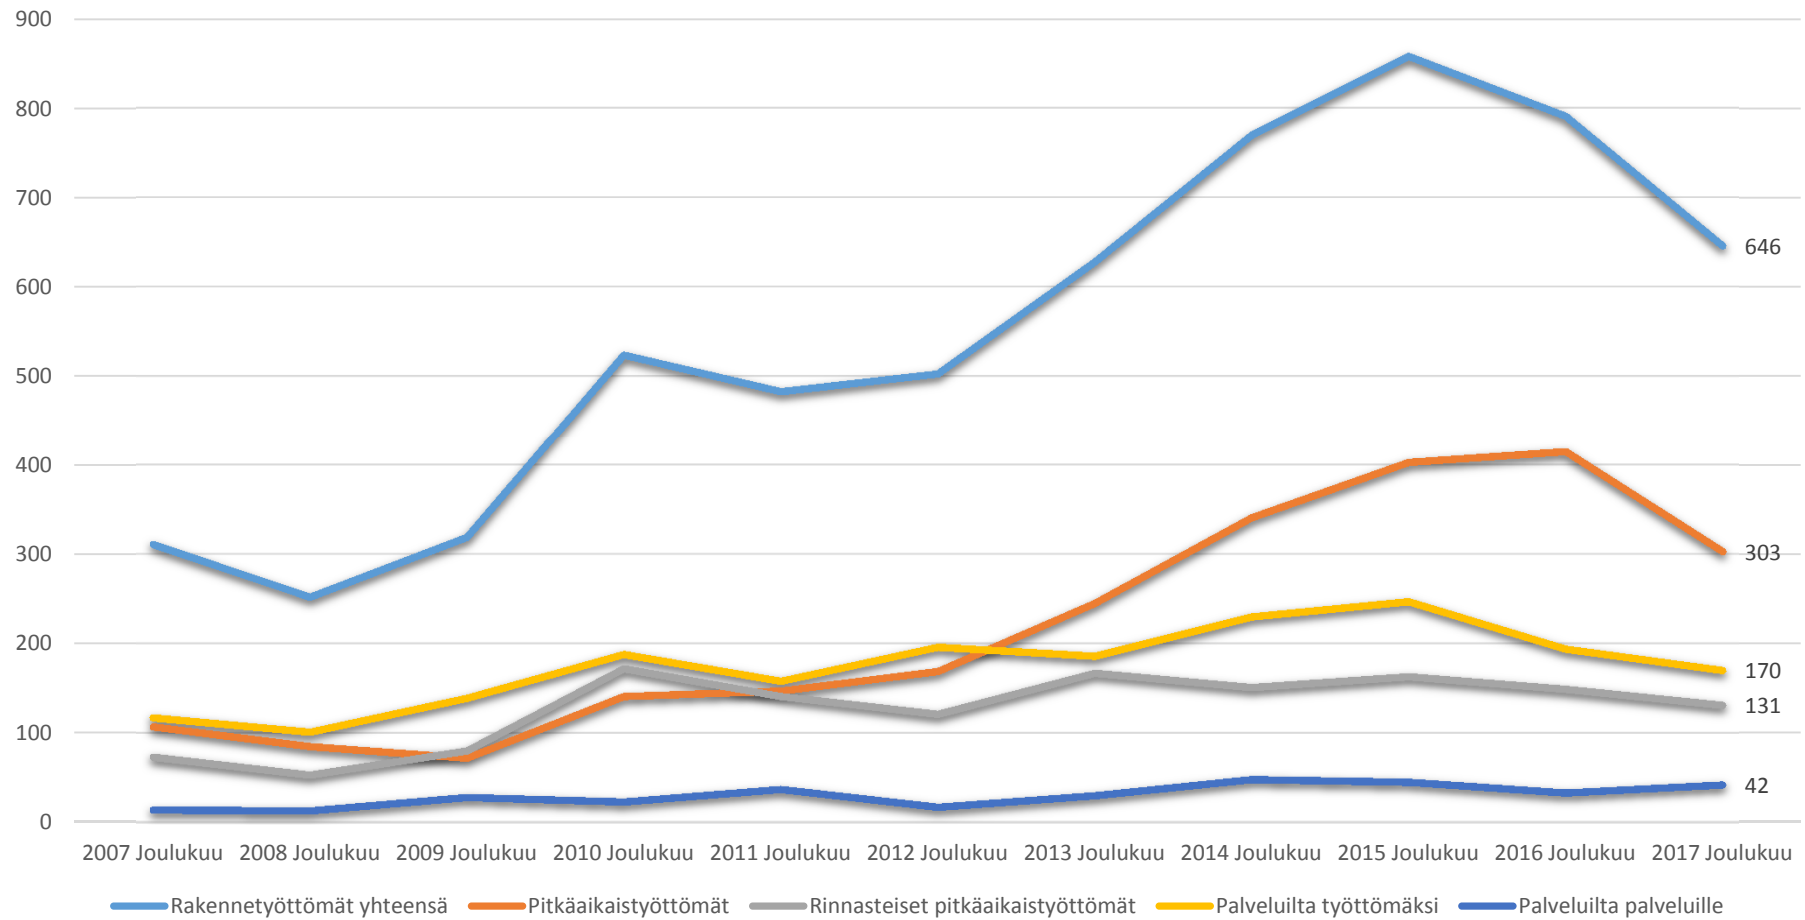

Työttömyys Raisiossa joulukuussa 2017

• Työttömiä työnhakijoita	1083
• Työttömyysaste	9,3 %
• Pitkäaikaistyöttömiä *)	303
• <u>Rakennetyöttömiä yhteensä**)</u>	646
• Nuorisotyöttömiä (alle 25 v.)	159
• Yli 50-vuotiaita	438
• Avoimet työpaikat	127

*) Vähintään vuoden yhdenjaksoisesti työttömänä olleet

***) Pitkäaikaistyöttömien lisäksi sisältää myös viimeisen 16 kk:n aikana yhteensä vähintään 12 kk työttömänä olleet, tv.m.poliittisilta palveluilta työttömäksi jääneet ja tv.m.pol. palveluilta uusille palveluille siirtyneet

Raisio
KAUPUNKI

Työttömät työnhakijat kuukausittain Raisiossa 2014-2017

Työttömät työnhakijat Raisiossa joulukuu 2014- 2017

Rakennetyöttömyys Raisiossa joulukuu 2007-2017

Raisio
KAUPUNKI

Rakennetyöttömät Raisiossa ikäryhmän mukaan 2007-2017