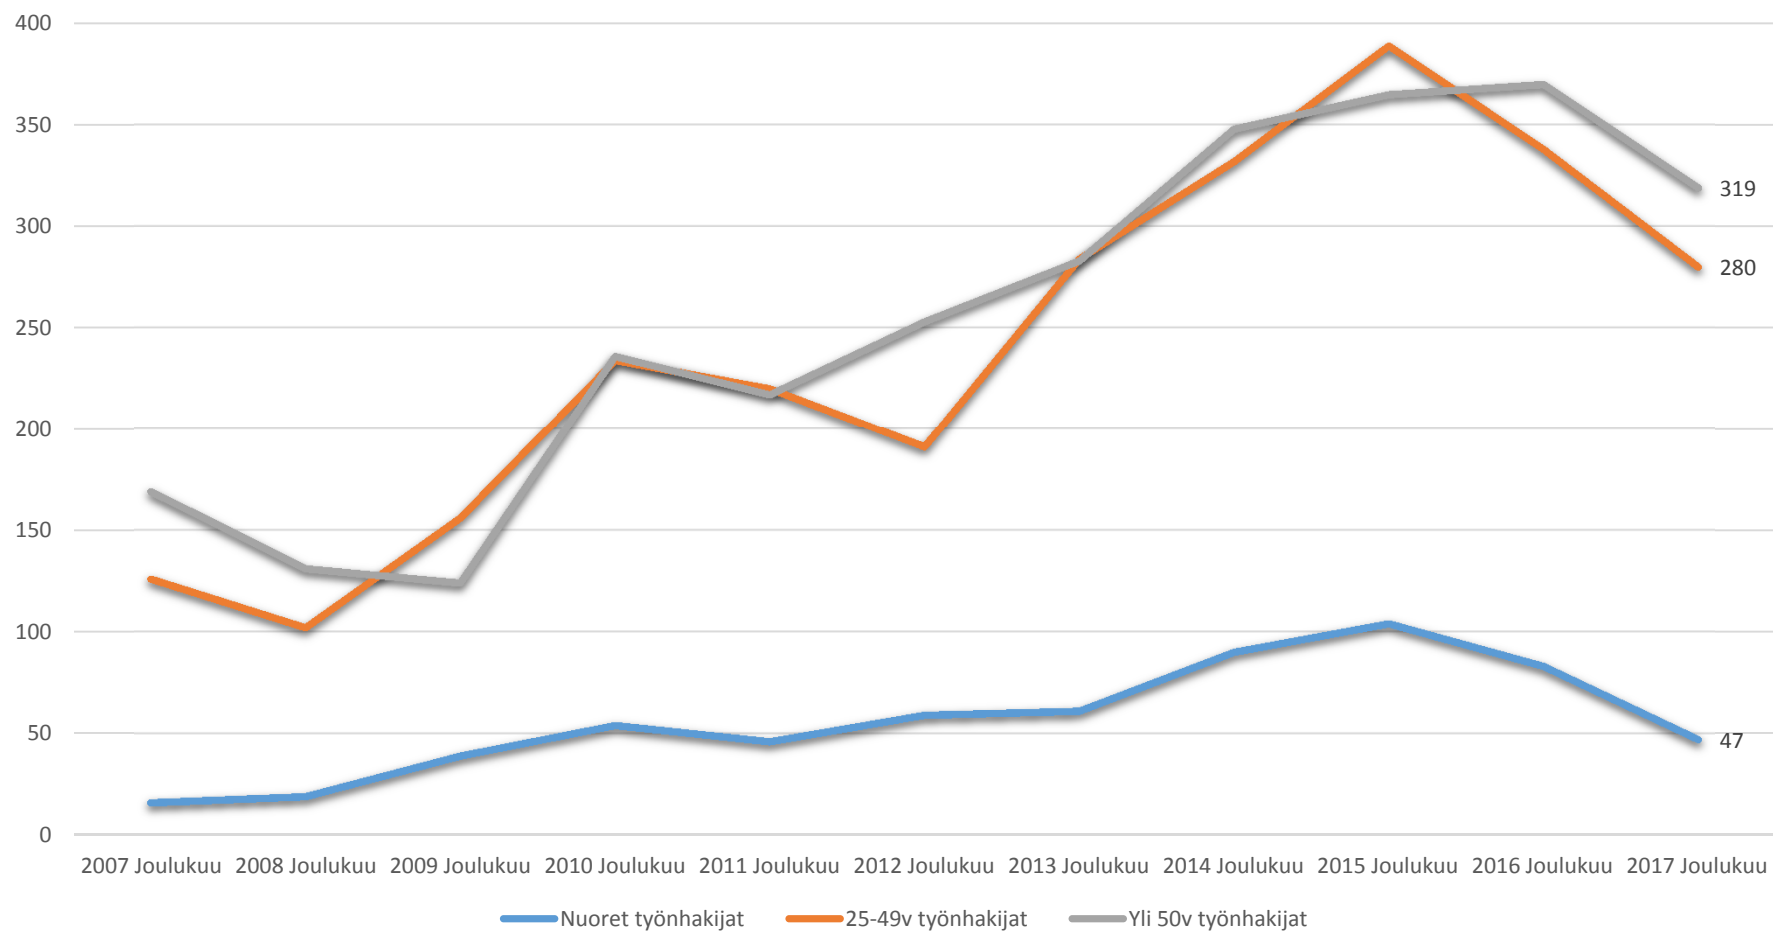

Työttömyys Raisiossa joulukuussa 2017

• Työttömiä työnhakijoita	1083
• Työttömyysaste	9,3 %
• Pitkäaikaistyöttömiä *)	303
• <u>Rakennetyöttömiä yhteensä**)</u>	646
• Nuorisotyöttömiä (alle 25 v.)	159
• Yli 50-vuotiaita	438
• Avoimet työpaikat	127

*) Vähintään vuoden yhdenjaksoisesti työttömänä olleet

***) Pitkäaikaistyöttömien lisäksi sisältää myös viimeisen 16 kk:n aikana yhteensä vähintään 12 kk työttömänä olleet, tv.m.poliittisilta palveluilta työttömäksi jääneet ja tv.m.pol. palveluilta uusille palveluille siirtyneet

Raisio
KAUPUNKI

Työttömät työnhakijat kuukausittain Raisiossa 2014-2017

Työttömät työnhakijat Raisiossa joulukuu 2014- 2017

Rakennetyöttömyys Raisiossa joulukuu 2007-2017

Raisio
KAUPUNKI

Rakennetyöttömät Raisiossa ikäryhmän mukaan 2007-2017