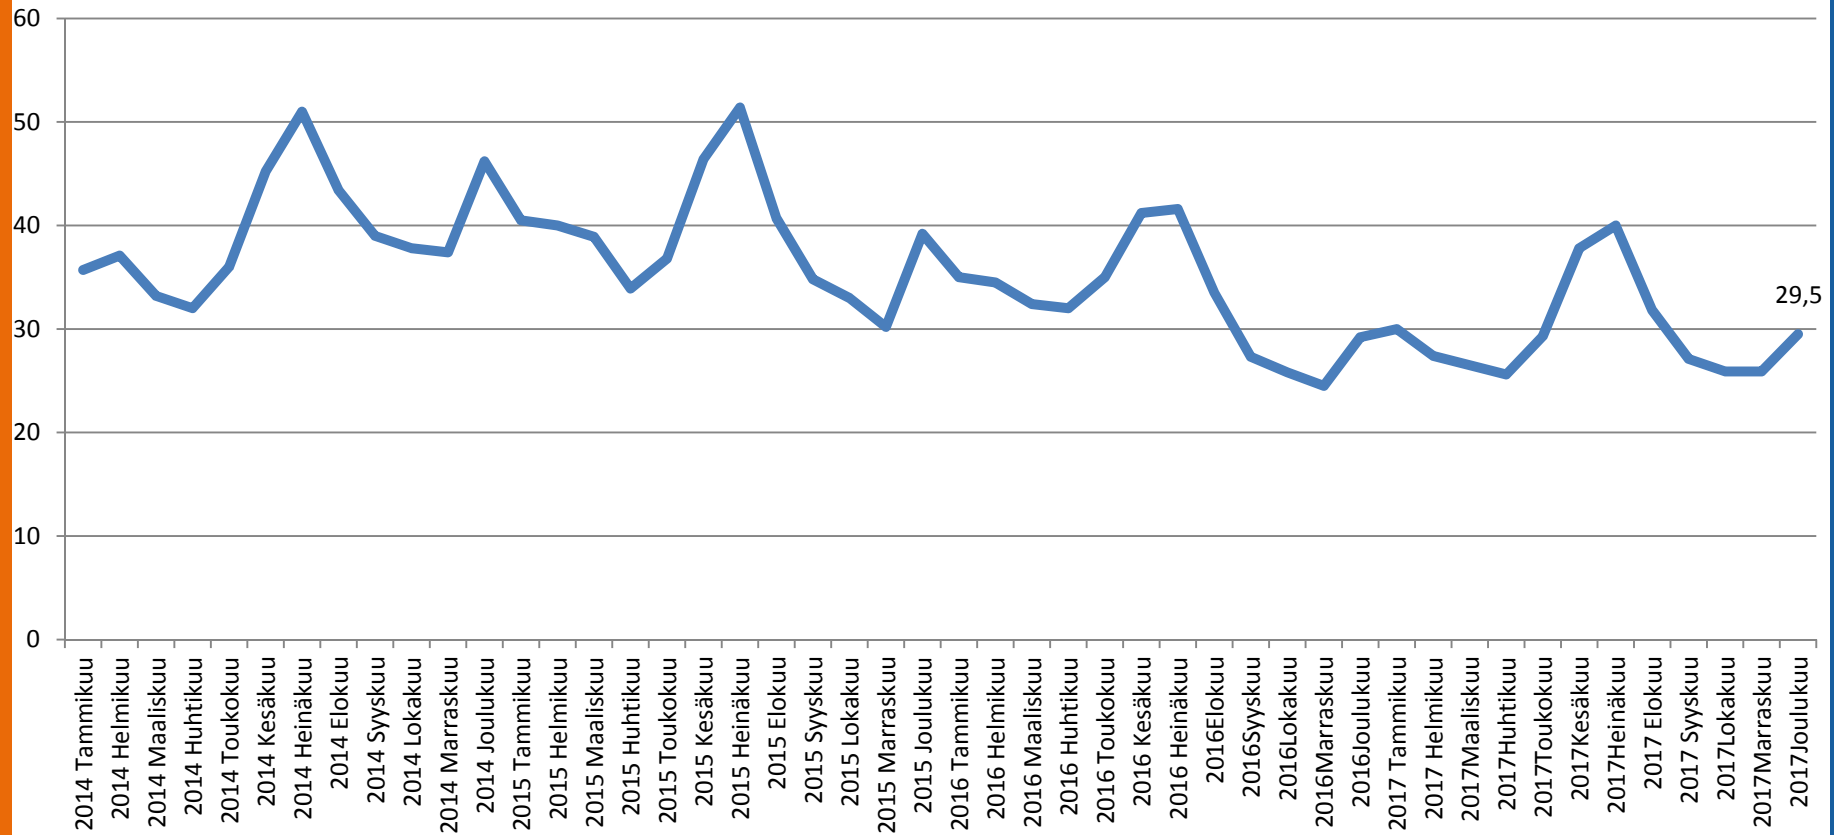

Ulkomaalaisten työttömien työnhakijoiden %-osuus ulkomaalaisesta työvoimasta Raisiossa

Raisio
KAUPUNKI