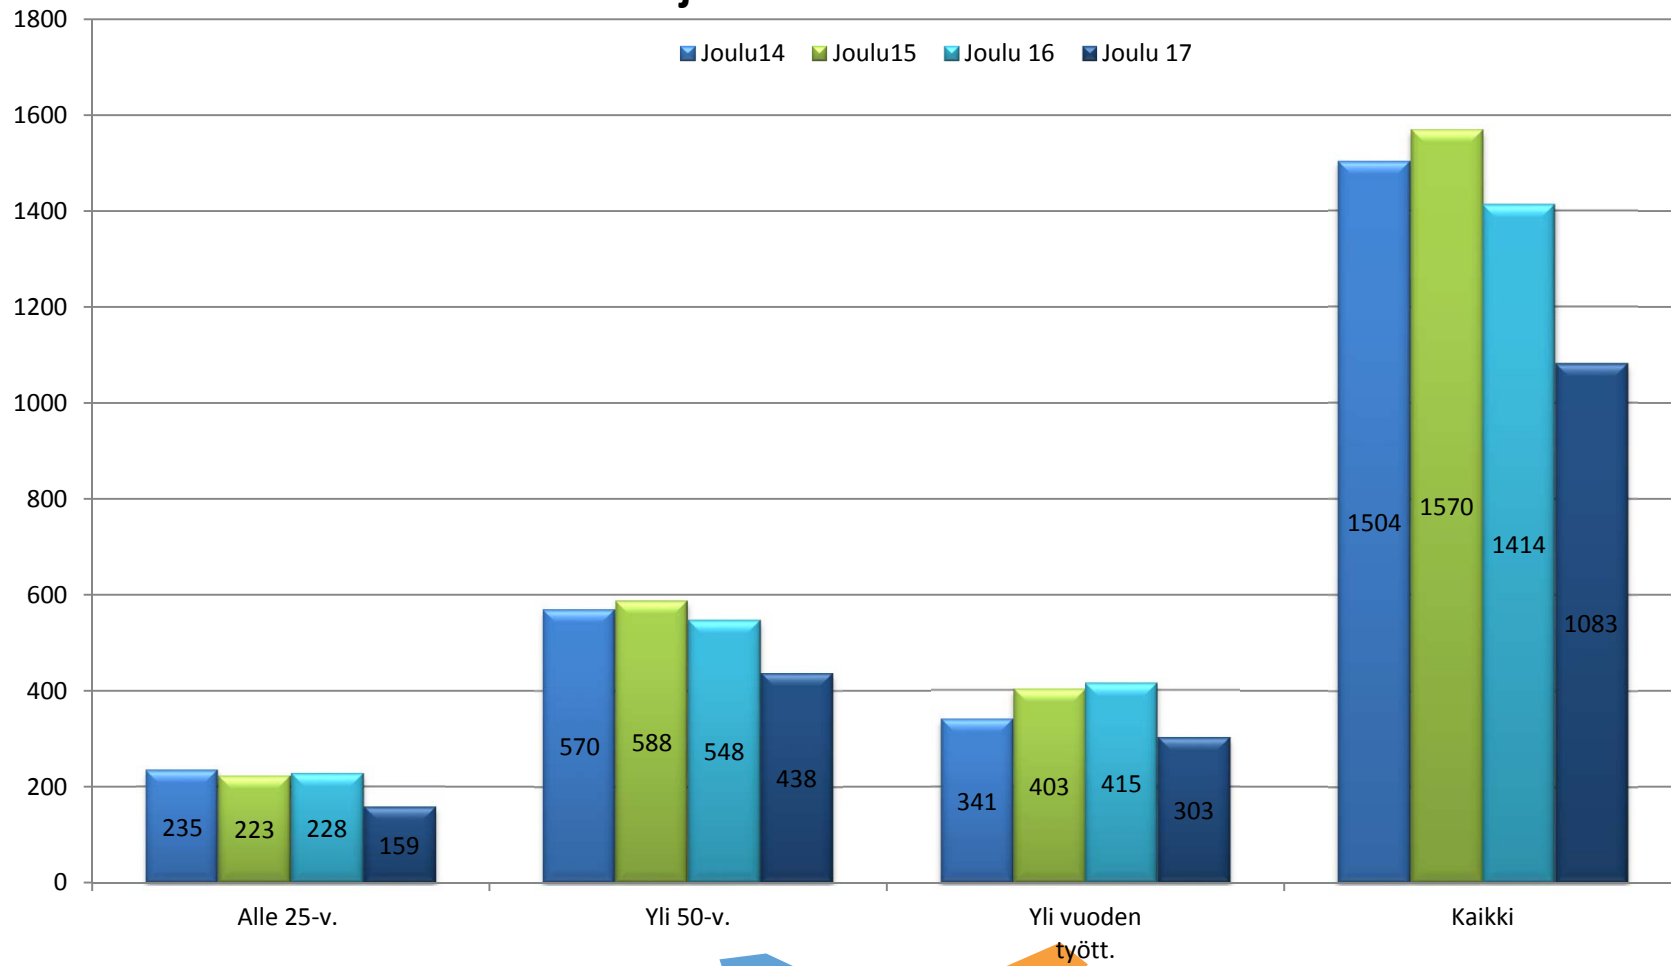

Työttömyys Raisiossa joulukuussa 2017

• Työttömiä työnhakijoita	1083
• Työttömyysaste	9,3 %
• Pitkäaikaistyöttömiä *)	303
• <u>Rakennetyöttömiä yhteensä**)</u>	646
• Nuorisotyöttömiä (alle 25 v.)	159
• Yli 50-vuotiaita	438
• Avoimet työpaikat	127

*) Vähintään vuoden yhdenjaksoisesti työttömänä olleet

***) Pitkäaikaistyöttömien lisäksi sisältää myös viimeisen 16 kk:n aikana yhteensä vähintään 12 kk työttömänä olleet, tv.m.poliittisilta palveluilta työttömäksi jääneet ja tv.m.pol. palveluilta uusille palveluille siirtyneet

Raisio
KAUPUNKI

Työttömät työnhakijat kuukausittain Raisiossa 2014-2017

Työttömät työnhakijat Raisiossa joulukuu 2014- 2017

Rakennetyöttömyys Raisiossa joulukuu 2007-2017

Raisio
KAUPUNKI

Rakennetyöttömät Raisiossa ikäryhmän mukaan 2007-2017