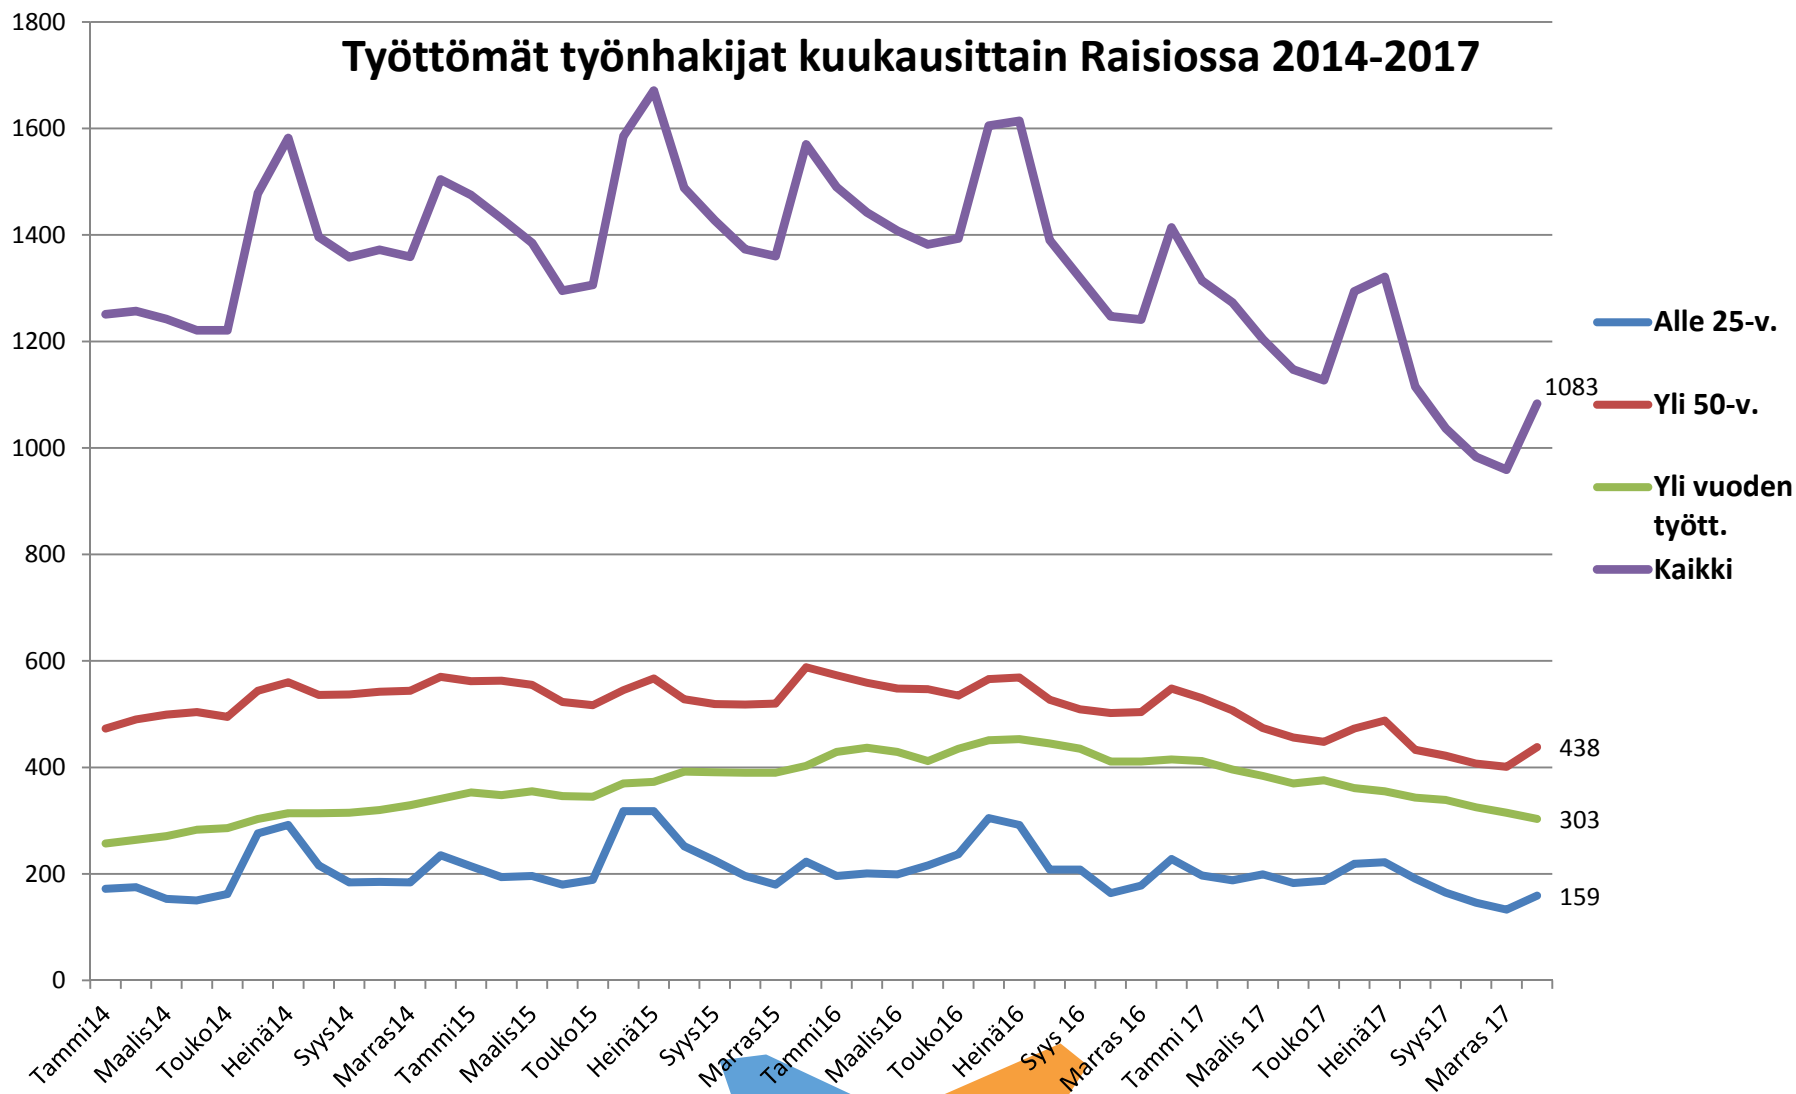

Työttömyys Raisiossa joulukuussa 2017

• Työttömiä työnhakijoita	1083
• Työttömyysaste	9,3 %
• Pitkäaikaistyöttömiä *)	303
• <u>Rakennetyöttömiä yhteensä**)</u>	646
• Nuorisotyöttömiä (alle 25 v.)	159
• Yli 50-vuotiaita	438
• Avoimet työpaikat	127

*) Vähintään vuoden yhdenjaksoisesti työttömänä olleet

***) Pitkäaikaistyöttömien lisäksi sisältää myös viimeisen 16 kk:n aikana yhteensä vähintään 12 kk työttömänä olleet, tv.m.poliittisilta palveluilta työttömäksi jääneet ja tv.m.pol. palveluilta uusille palveluille siirtyneet

Raisio
KAUPUNKI

Työttömät työnhakijat kuukausittain Raisiossa 2014-2017