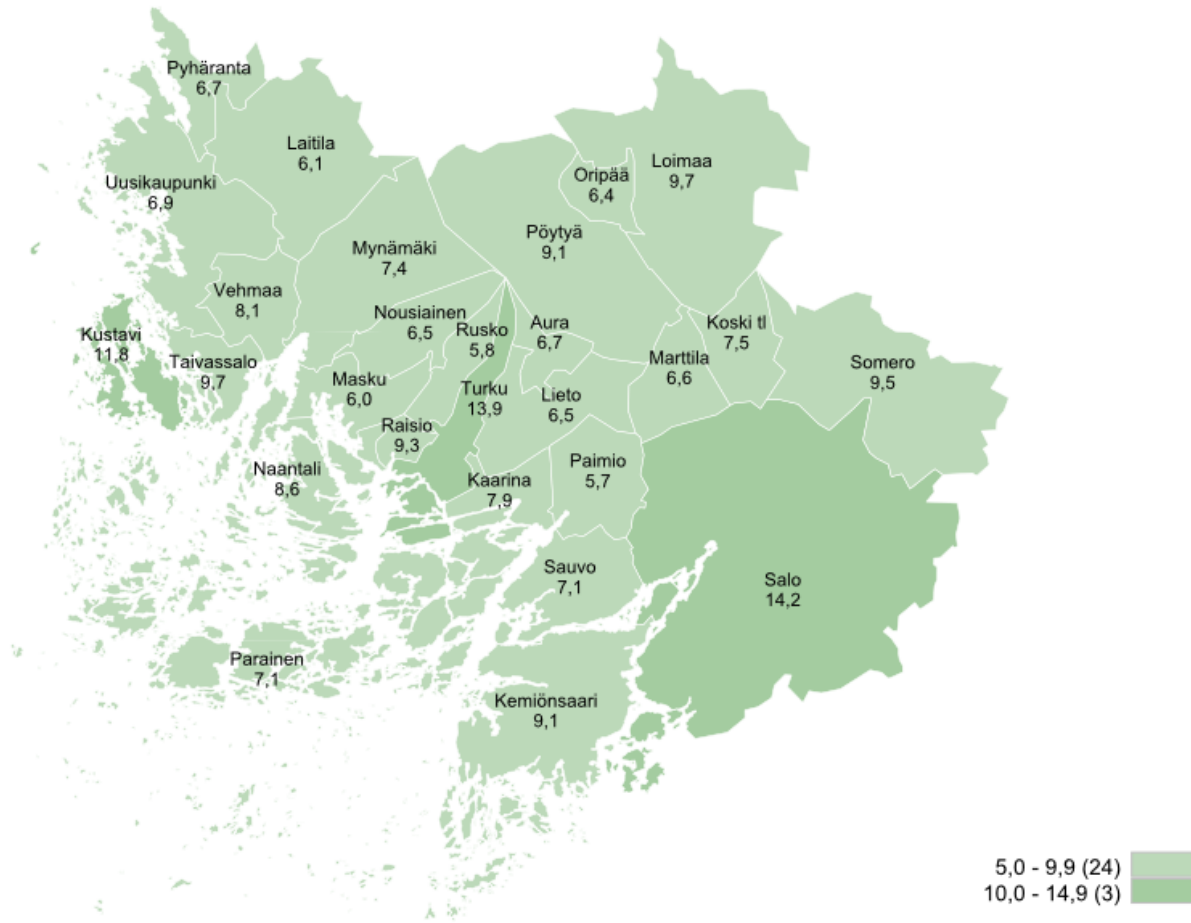

Työttömien työnhakijoiden osuus työvoimasta kunnittain

TEM Työnvälitystilasto / Työ- ja elinkeinoministeriö, Työnvälitystilasto

Raisio
KAUPUNKI