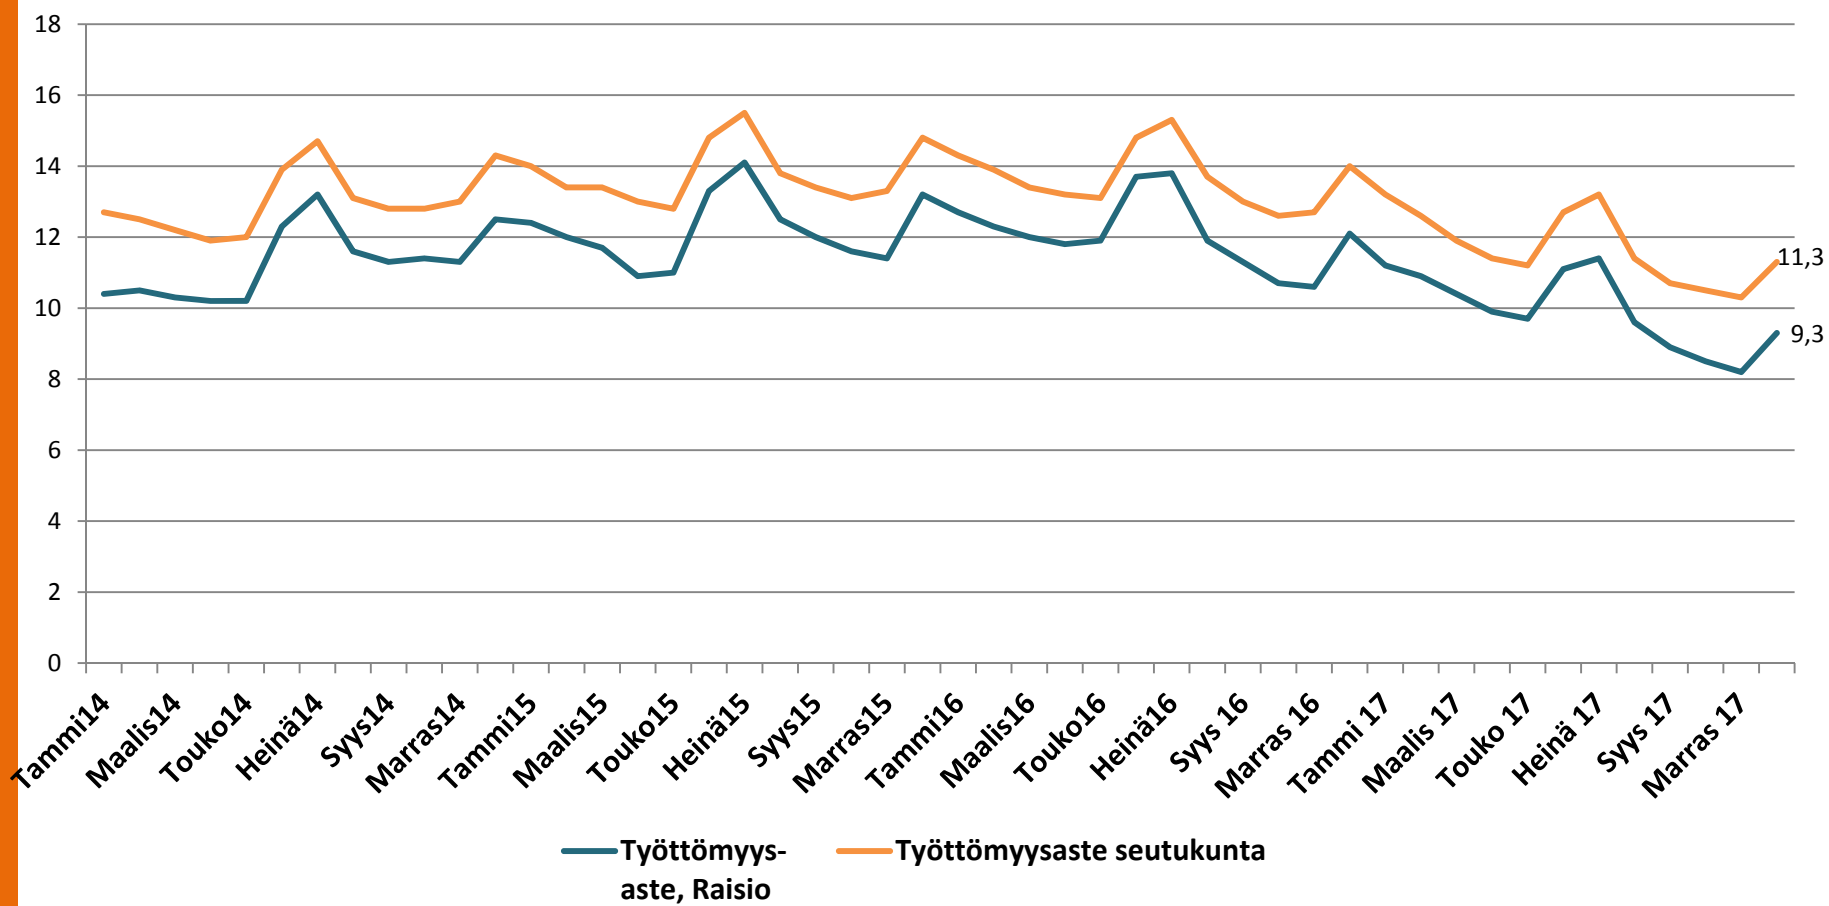

Työttömyysaste kuukausittain Raisiossa ja seutukunnassa 2014-2017 (%)

Raisio
KAUPUNKI