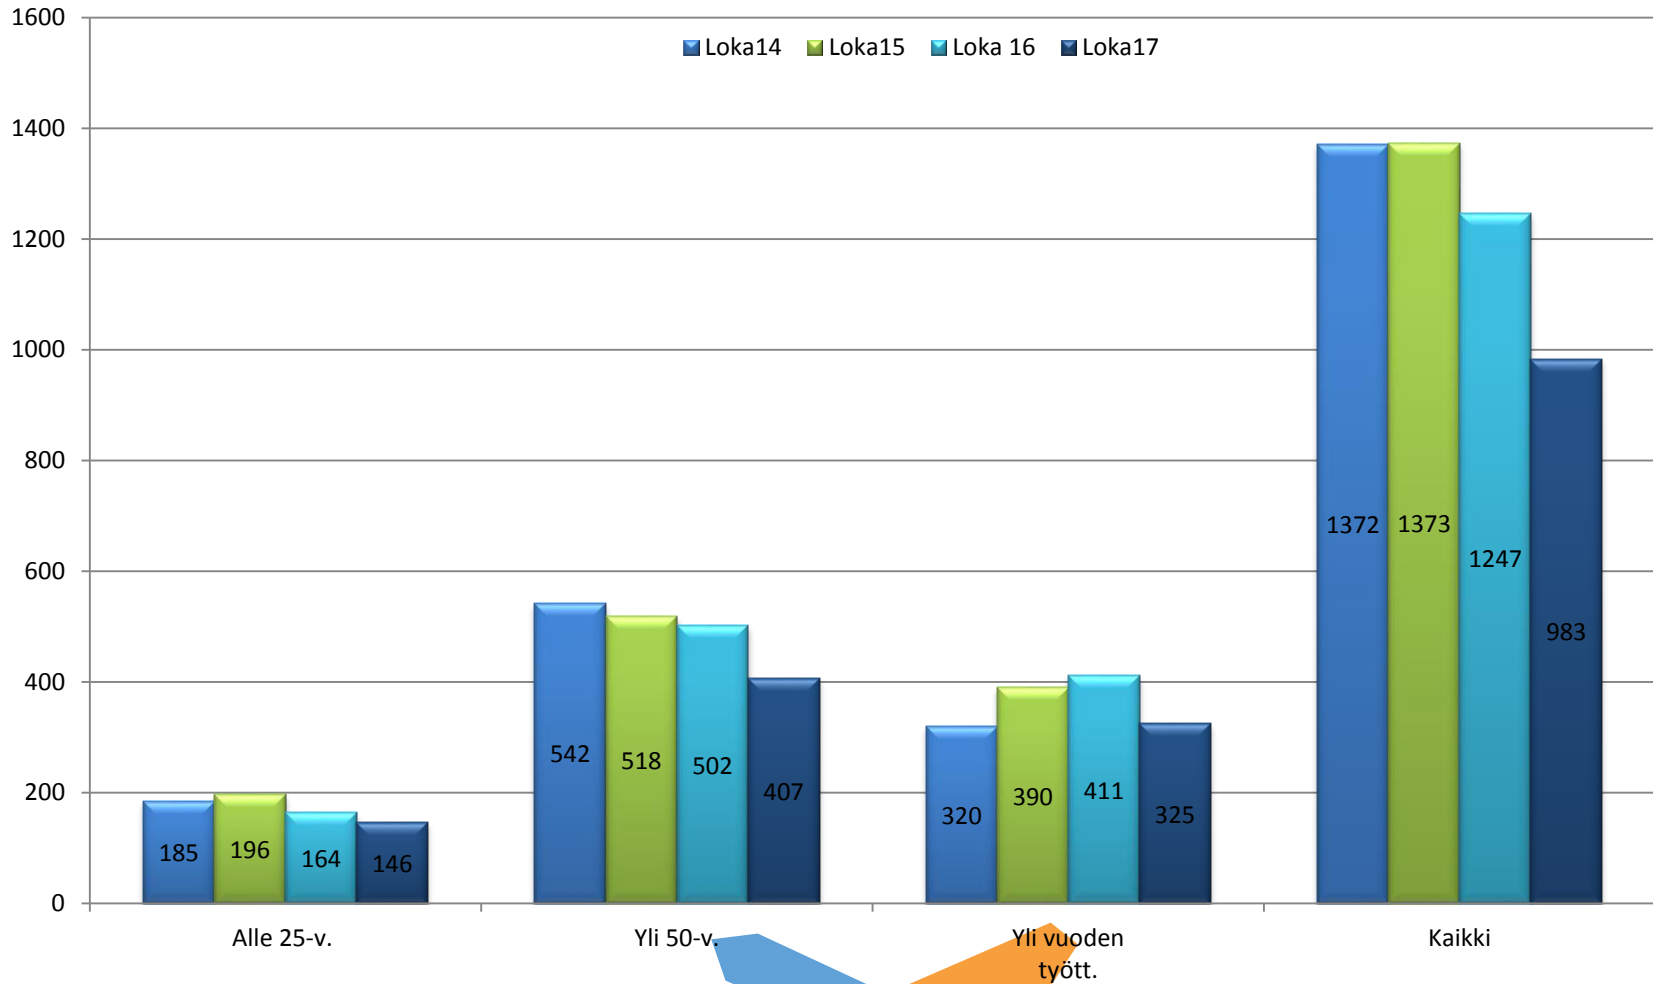

Työttömät työnhakijat Raisiossa lokakuu 2014- 2017