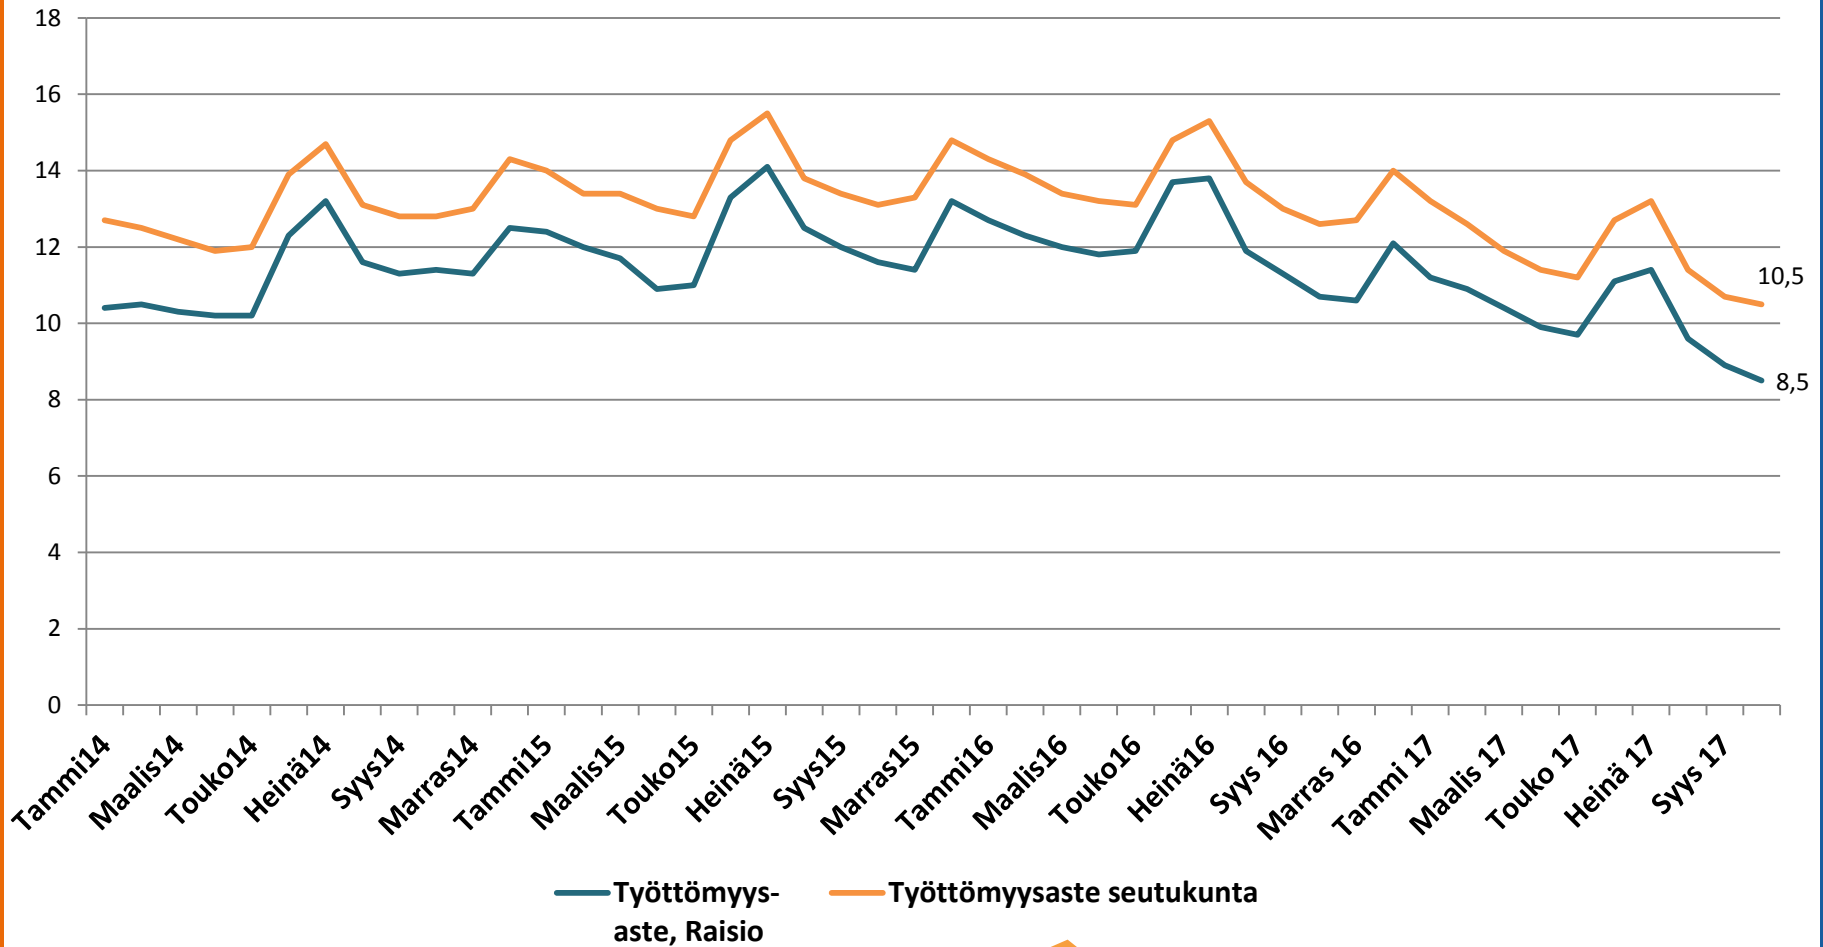

Työttömyysaste kuukausittain Raisiossa ja seutukunnassa 2014-2017 (%)