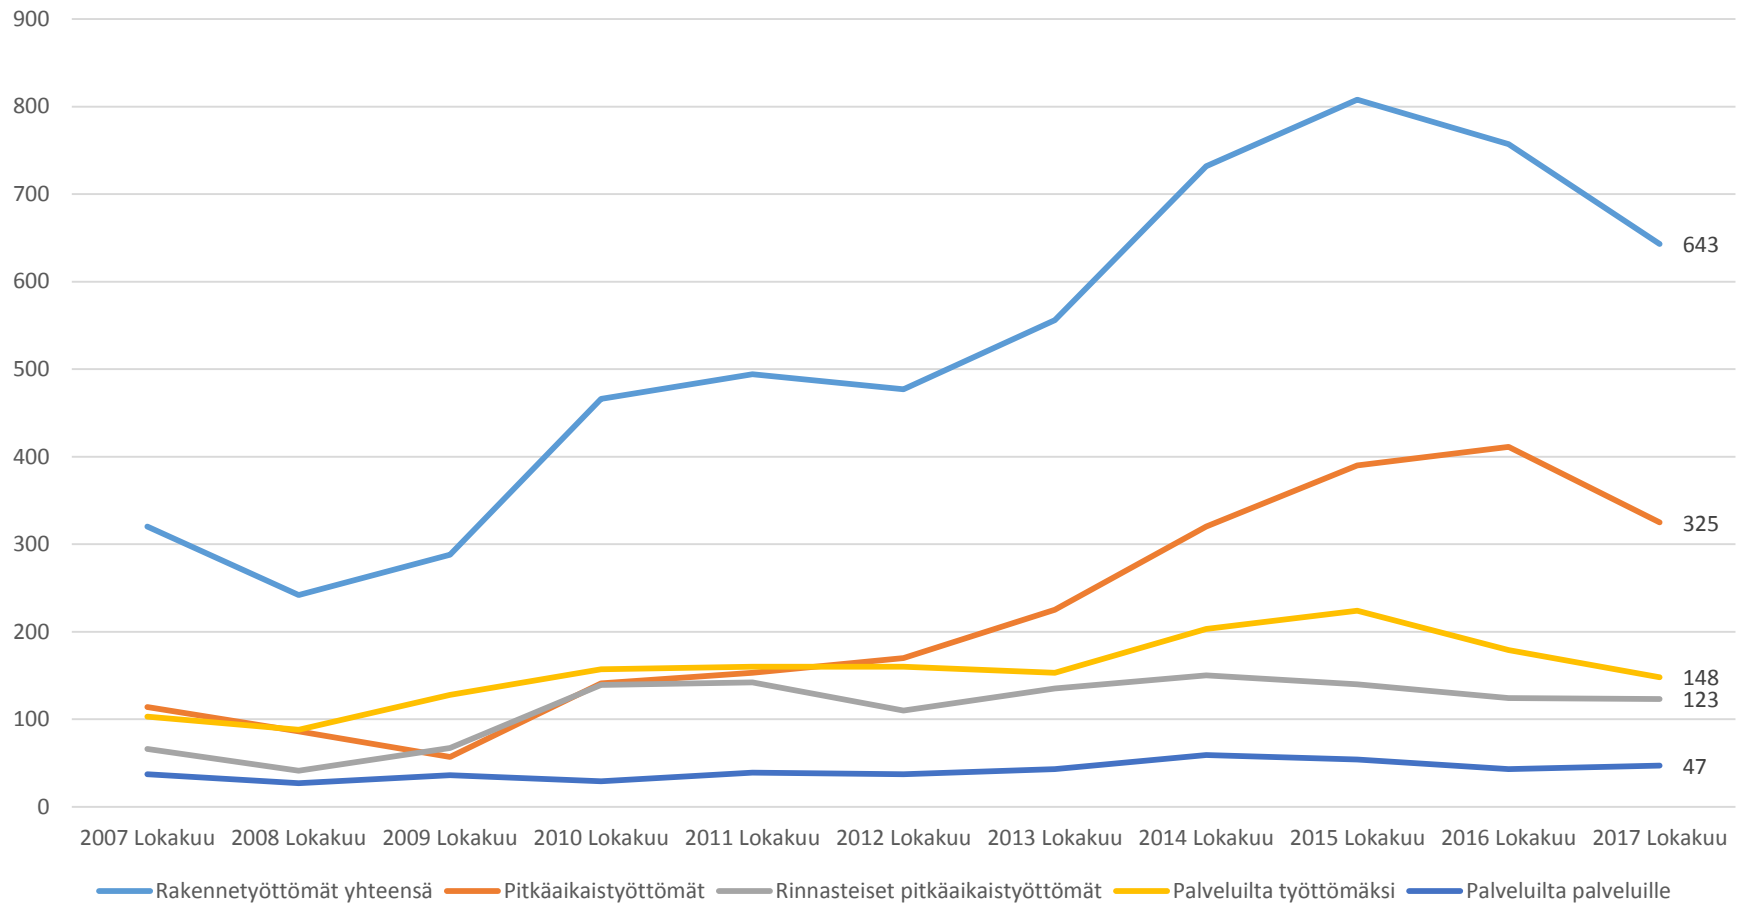

Rakennetyöttömyys Raisiossa lokakuu 2007-2017

Raisio
KAUPUNKI