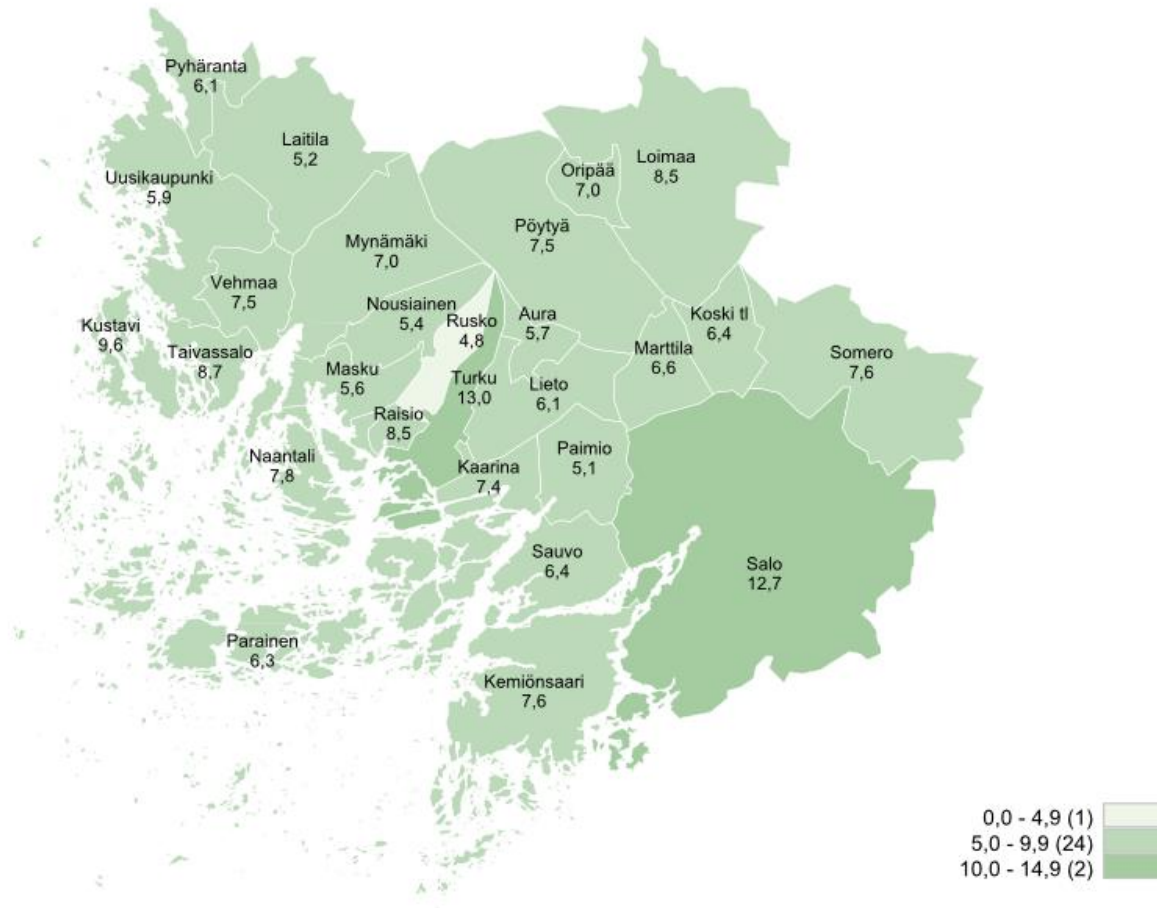

Työttömien työnhakijoiden osuus työvoimasta kunnittain