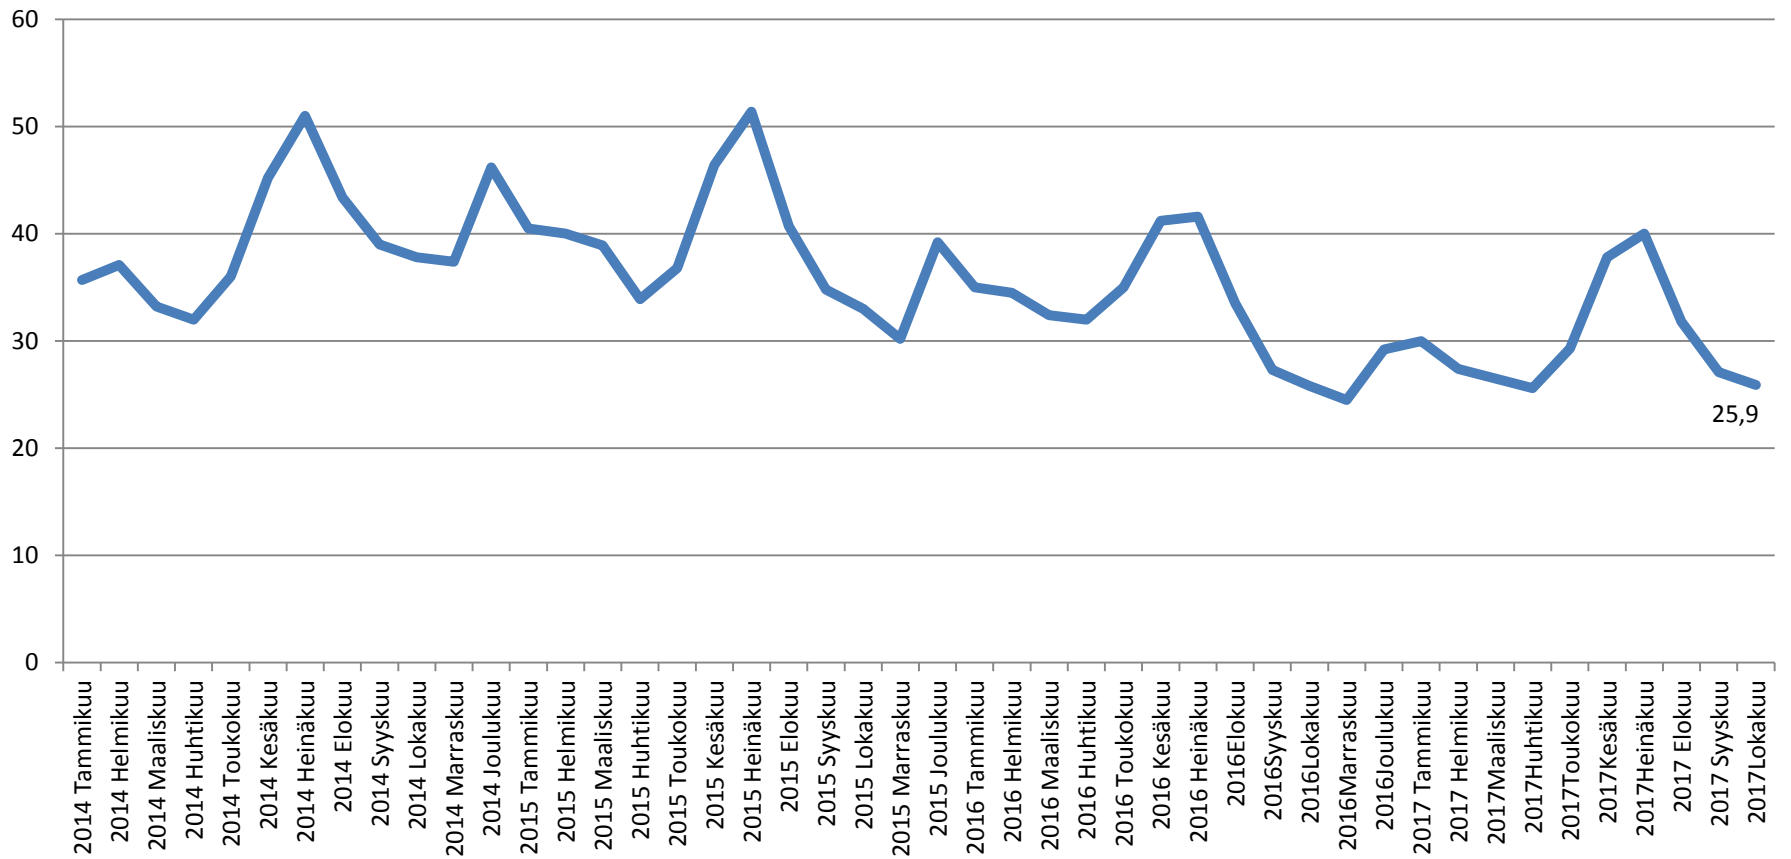

Ulkomaalaisten työttömien työnhakijoiden %-osuus ulkomaalaisesta työvoimasta Raisiossa