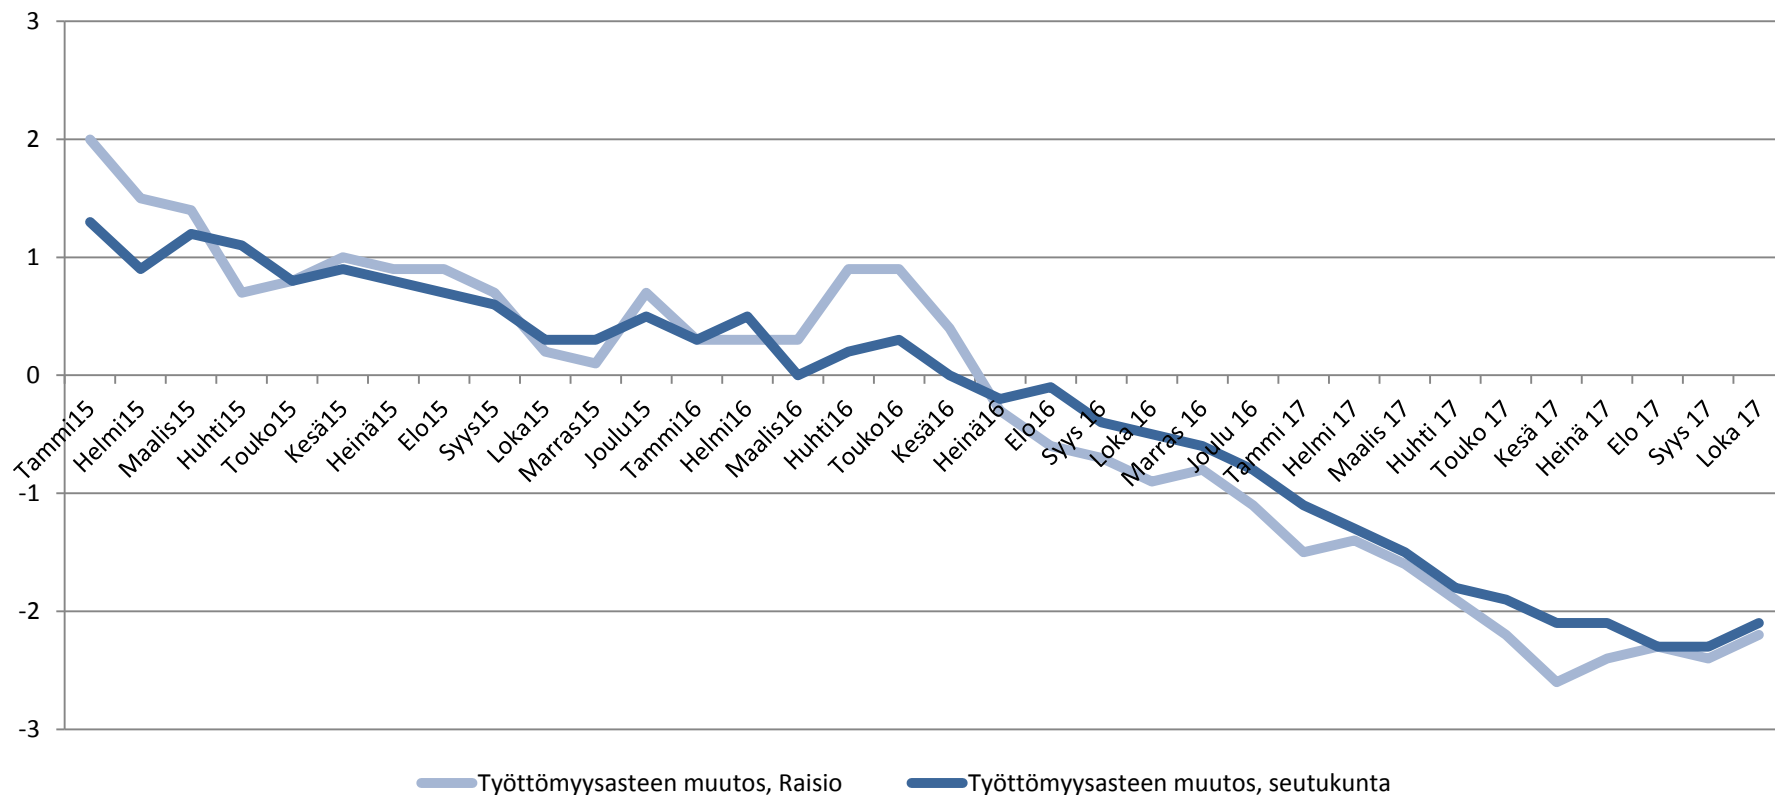

Työttömyysasteen muutos (%-yksikköä) edellisvuoden vastaavasta ajankohdasta Raisiossa ja Turun seutukunnassa keskimäärin

Raisio
KAUPUNKI