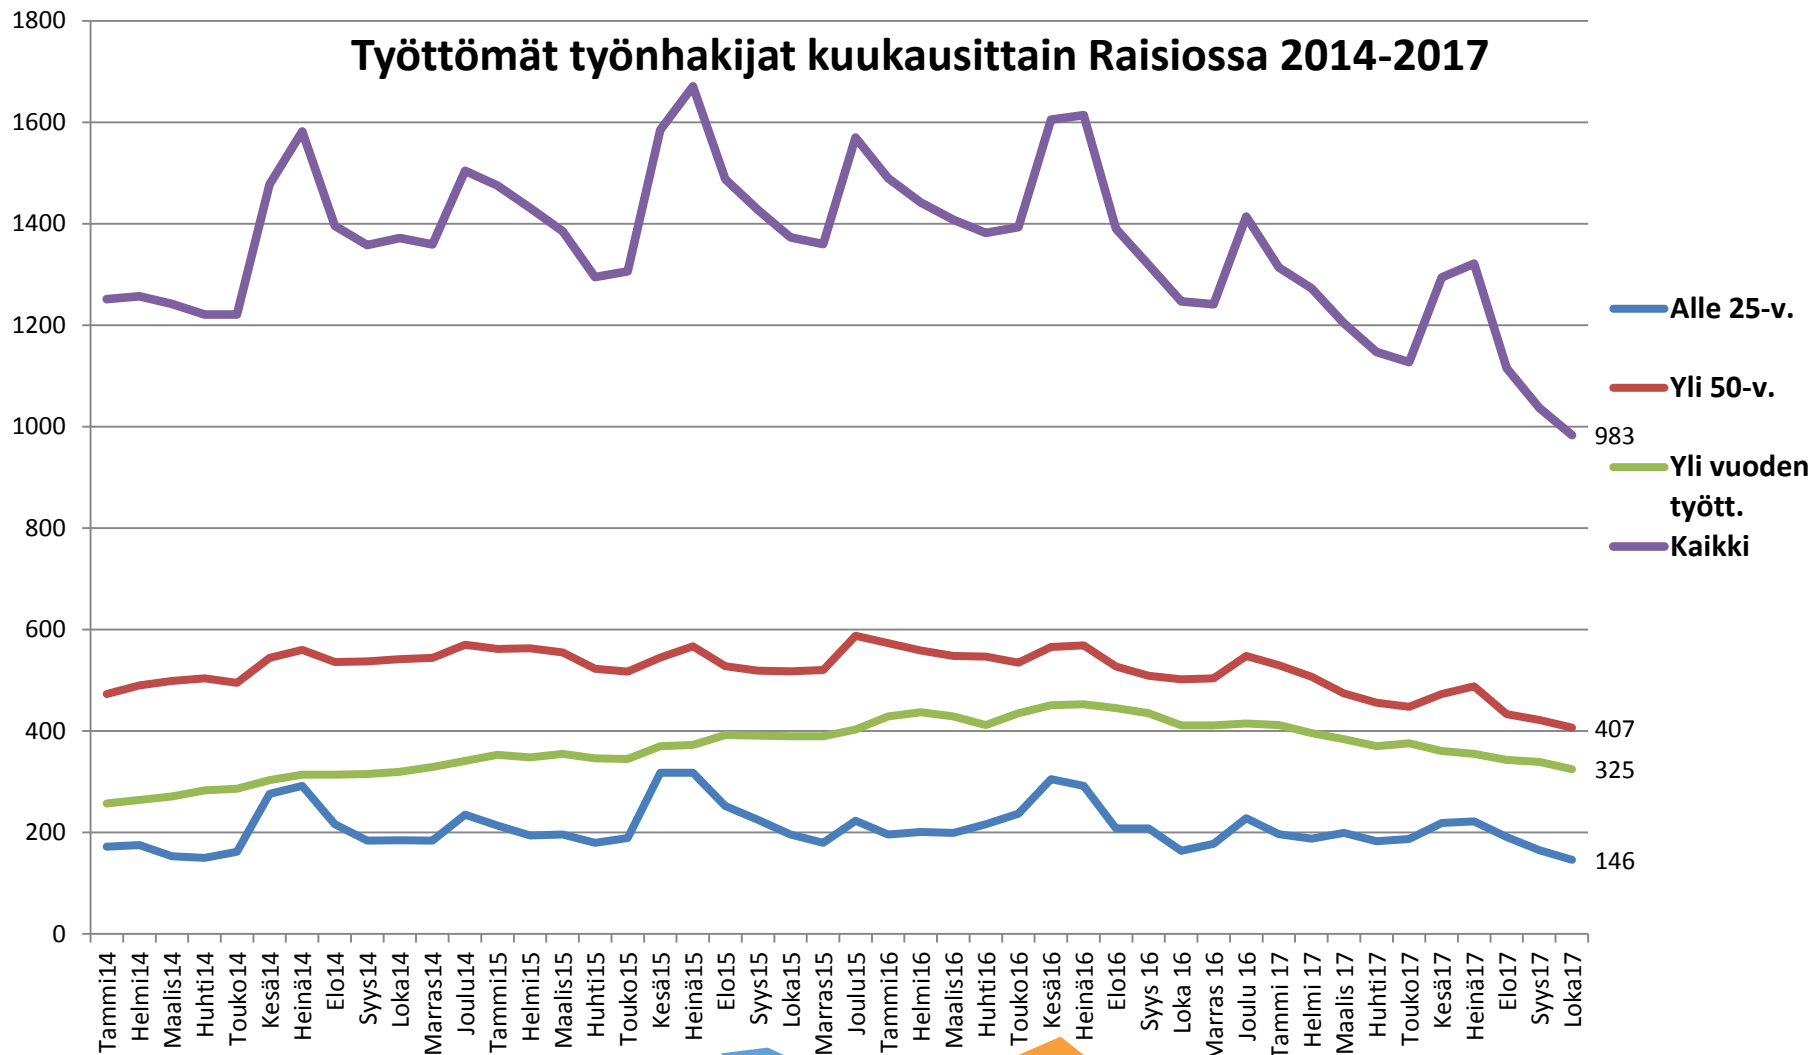

Työttömyys Raisiossa lokakuussa 2017

• Työttömiä työnhakijoita	983
• Työttömyysaste	8,5 %
• Pitkäaikaistyöttömiä *)	325
• <u>Rakennetyöttömiä yhteensä**)</u>	643
• Nuorisotyöttömiä (alle 25 v.)	146
• Yli 50-vuotiaita	407
• Avoimet työpaikat	101

*) Vähintään vuoden yhdenjaksoisesti työttömänä olleet

***) Pitkäaikaistyöttömien lisäksi sisältää myös viimeisen 16 kk:n aikana yhteensä vähintään 12 kk työttömänä olleet, tvm.poliittisilta palveluilta työttömäksi jääneet ja tvm.pol. palveluilta uusille palveluille siirtyneet

Raision
KAUPUNKI

Työttömät työnhakijat kuukausittain Raisiossa 2014-2017

Raisio
KAUPUNKI