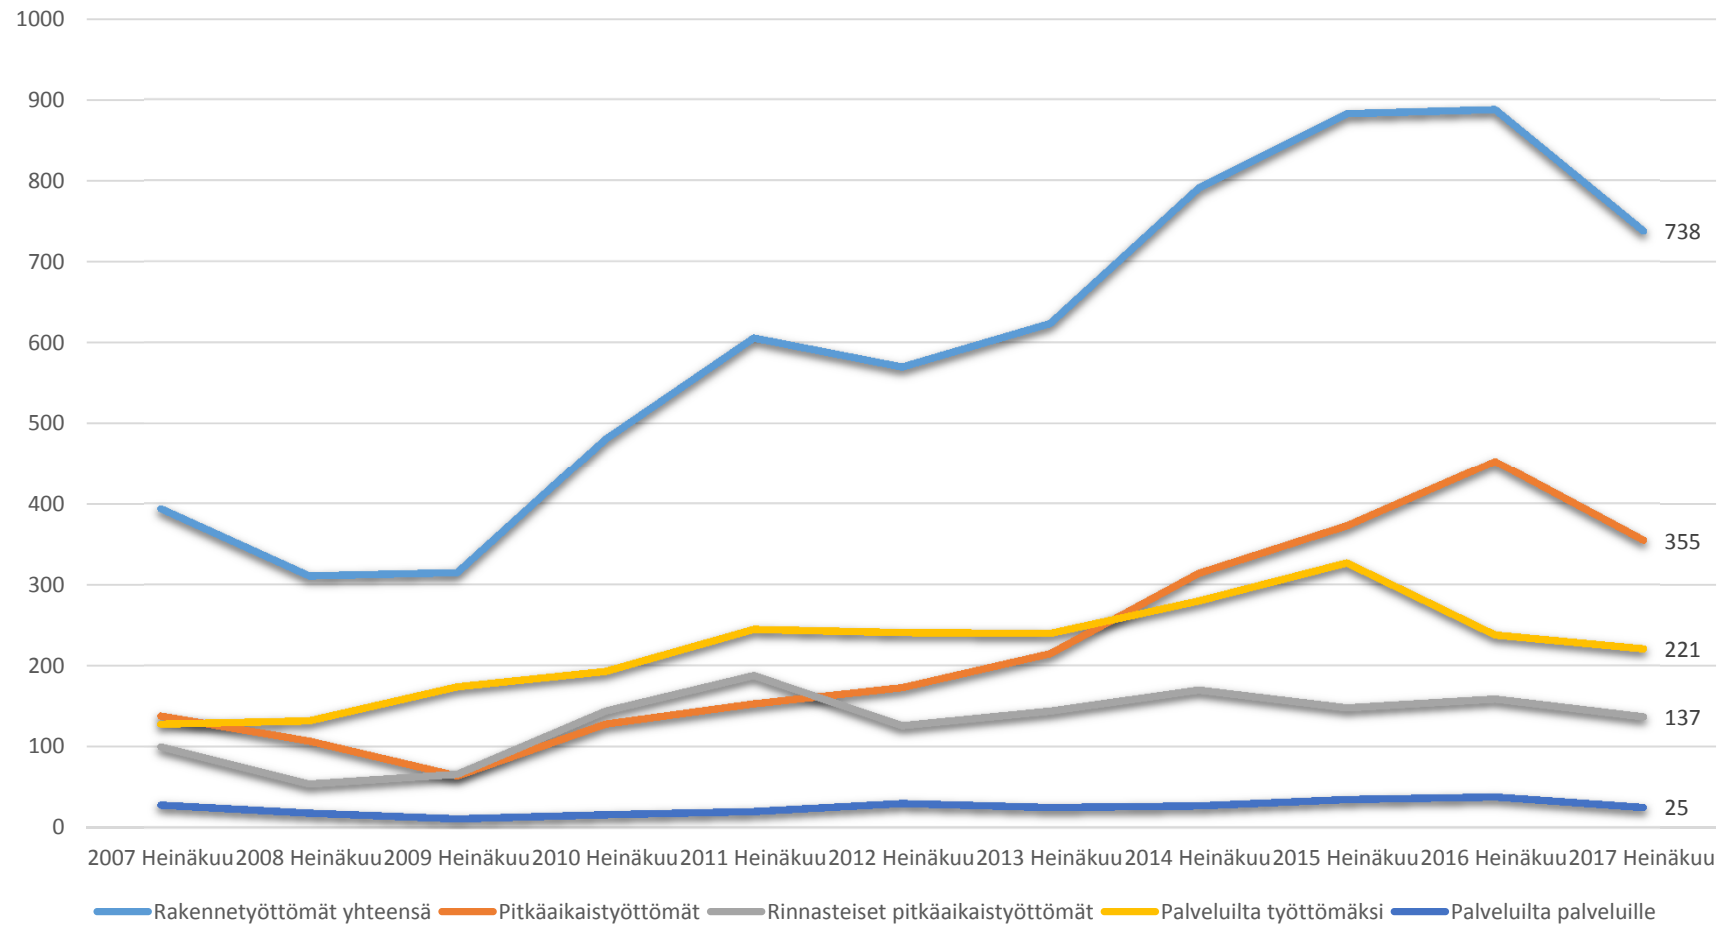

Työttömyys Raisiossa heinäkuussa 2017

• Työttömiä työnhakijoita	1321
• Työttömyysaste	11,4 %
• Pitkäaikaistyöttömiä *)	355
• <u>Rakennetyöttömiä yhteensä**)</u>	738
• Nuorisotyöttömiä (alle 25 v.)	222
• Yli 50-vuotiaita	488

*) Vähintään vuoden yhdenjaksoisesti työttömänä olleet

***) Pitkäaikaistyöttömien lisäksi sisältää myös viimeisen 16 kk:n aikana yhteensä vähintään 12 kk työttömänä olleet, tvm.poliittisilta palveluilta työttömäksi jääneet ja tvm.pol. palveluilta uusille palveluille siirtyneet

Raision
KAUPUNKI

Työttömät työnhakijat kuukausittain Raisiossa 2014-2017

Raision
KAUPUNKI

Työttömät työnhakijat Raisiossa heinäkuu 2014- 2017

Raisio
KAUPUNKI

Rakennetyöttömyys Raisiossa heinäkuu 2007-2017

Raisio
KAUPUNKI