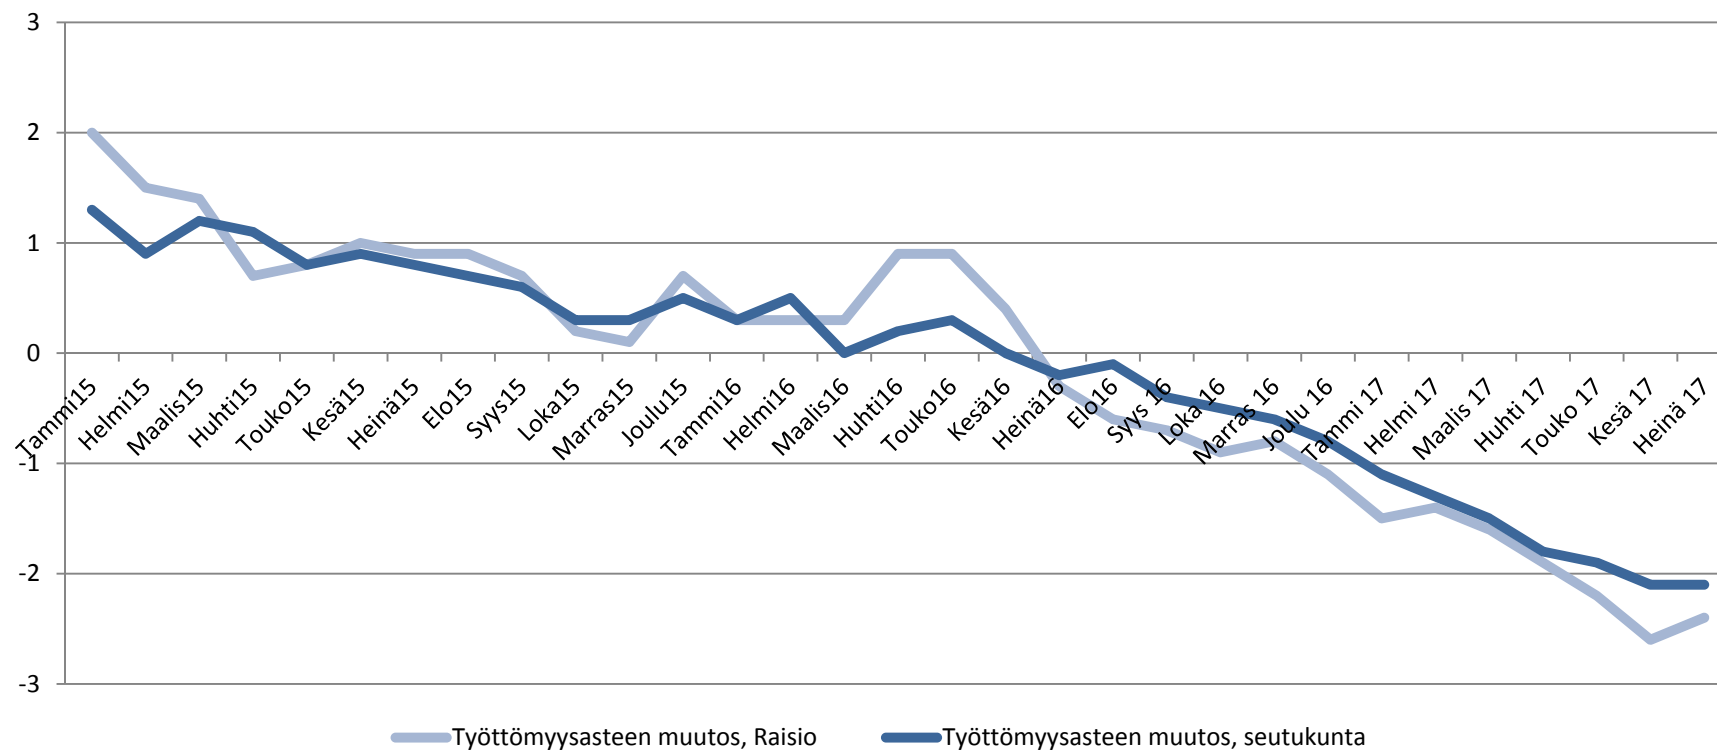

Ulkomaalaisten työttömien työnhakijoiden %-osuus ulkomaalaisesta työvoimasta Raisiossa

Raision
KAUPUNKI

Työttömyysaste kuukausittain Raisiossa ja seutukunnassa 2014-2017 (%)

Työttömyysasteen muutos (%-yksikköä) edellisvuoden vastaavasta ajankohdasta Raisiossa ja Turun seutukunnassa keskimäärin