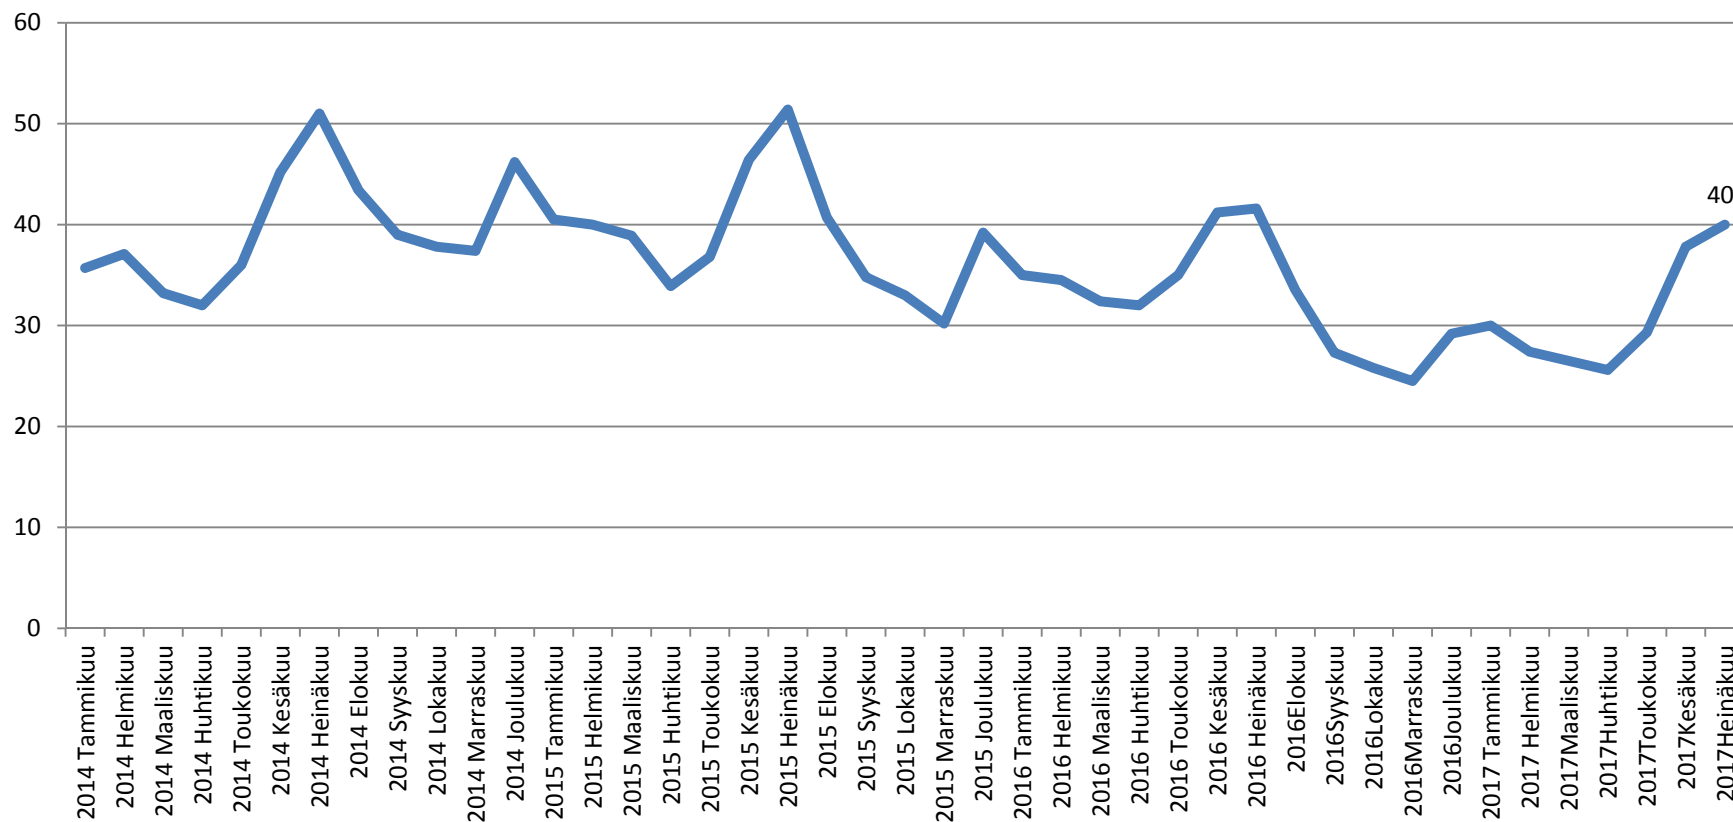

Ulkomaalaisten työttömien työnhakijoiden %-osuus ulkomaalaisesta työvoimasta Raisiossa

Raision
KAUPUNKI