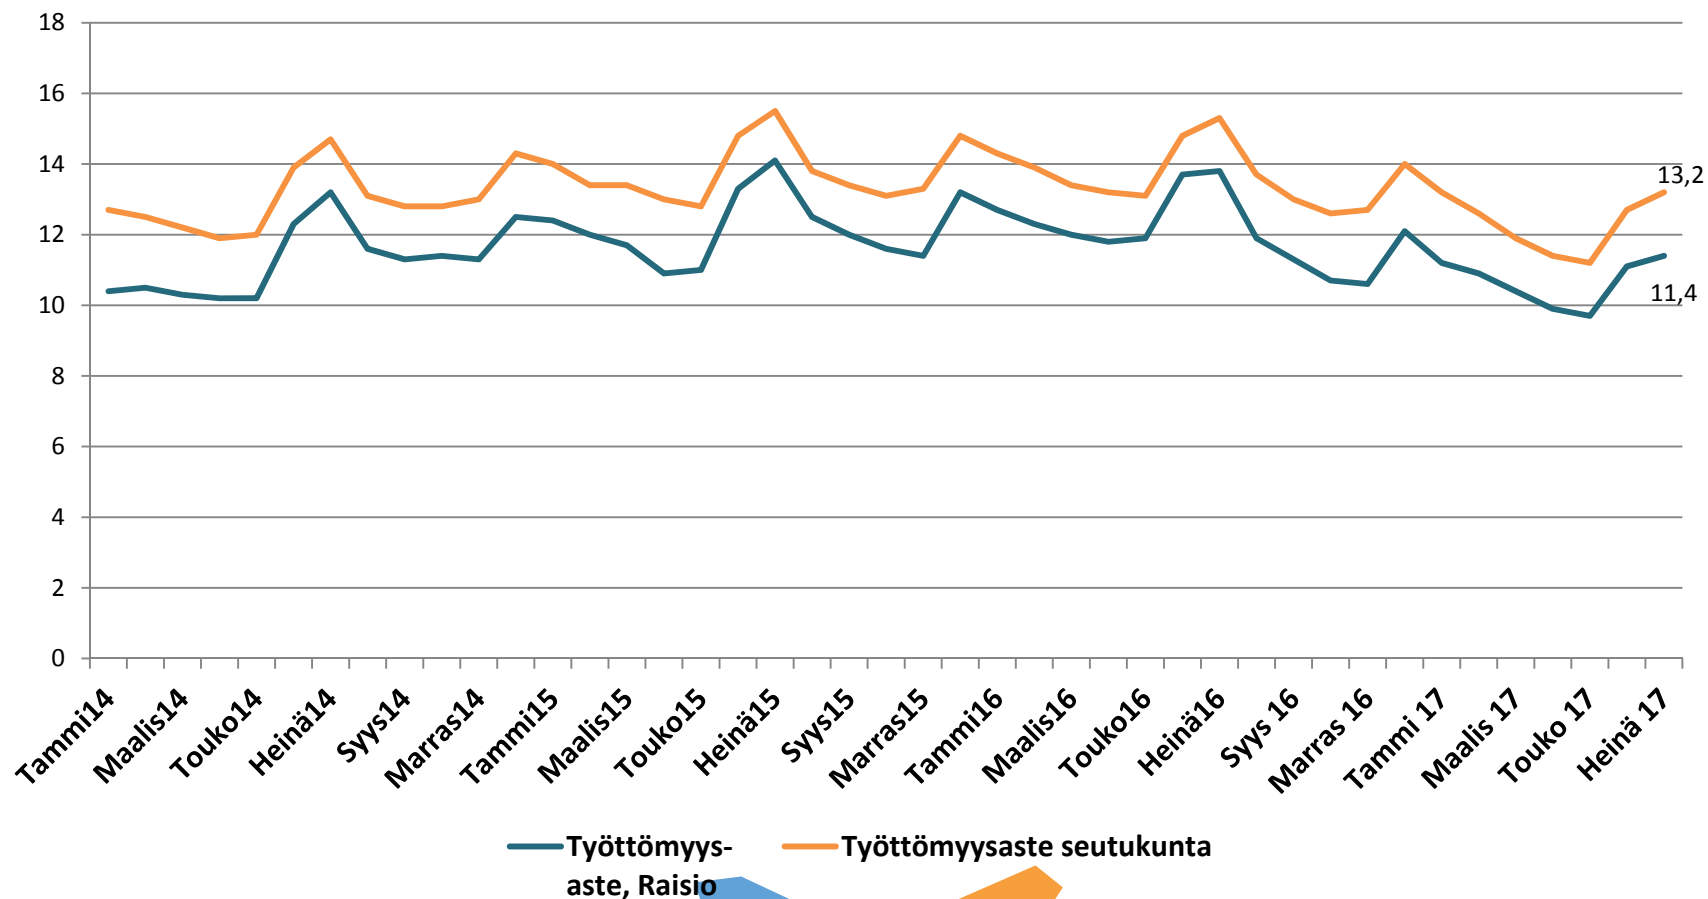

Työttömyysaste kuukausittain Raisiossa ja seutukunnassa 2014-2017 (%)