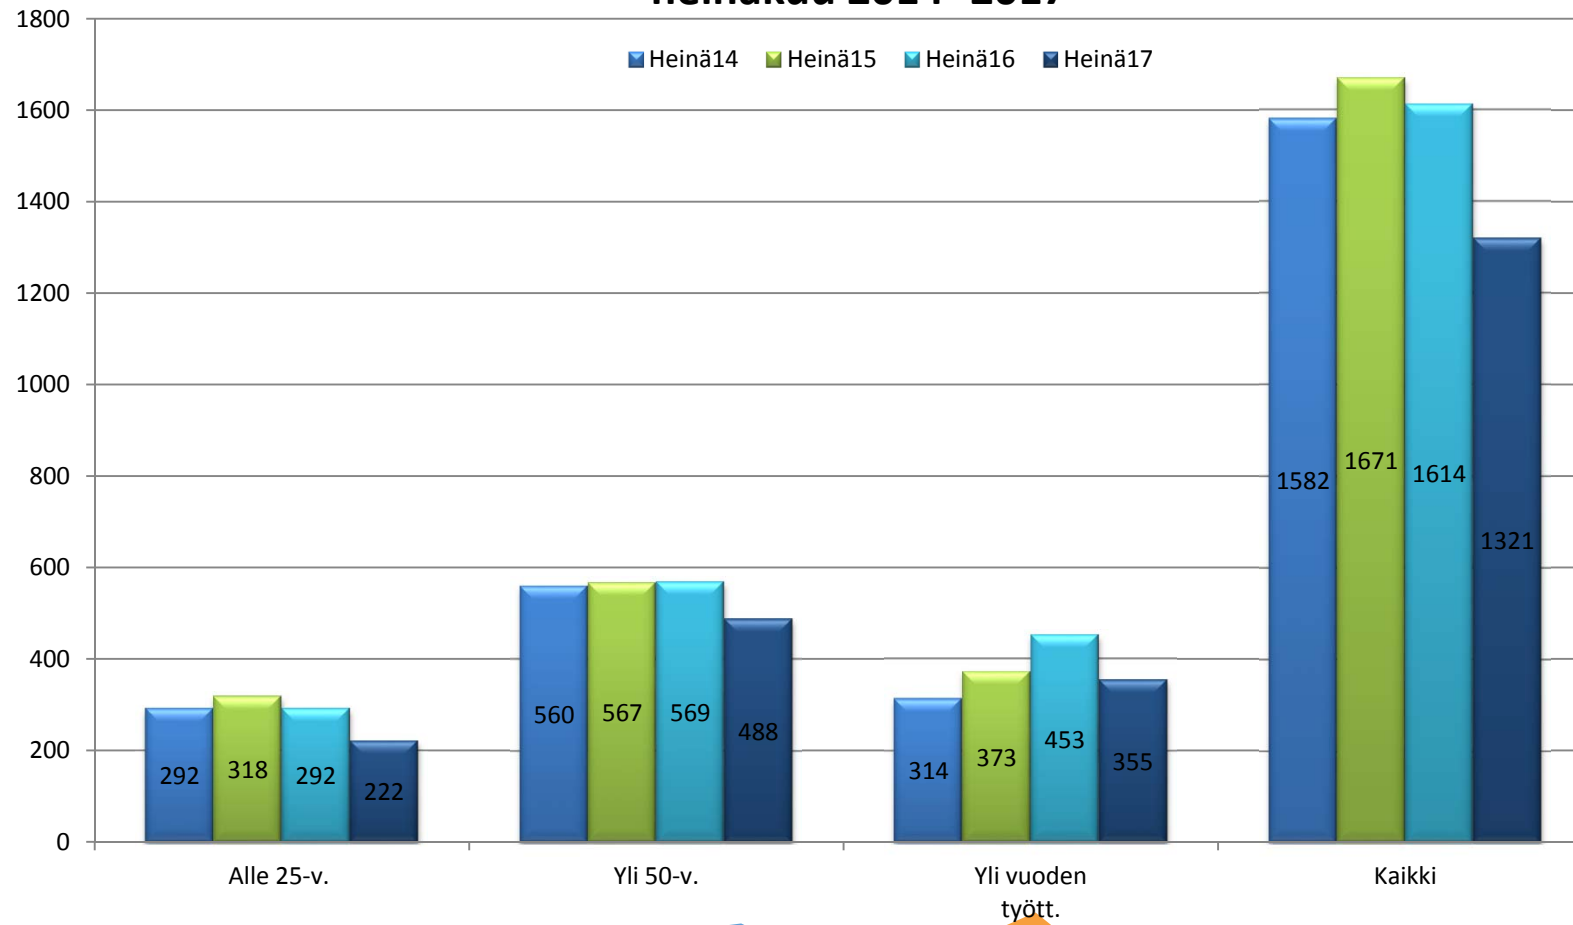

Työttömät työnhakijat Raisiossa heinäkuu 2014- 2017

Raisio
KAUPUNKI