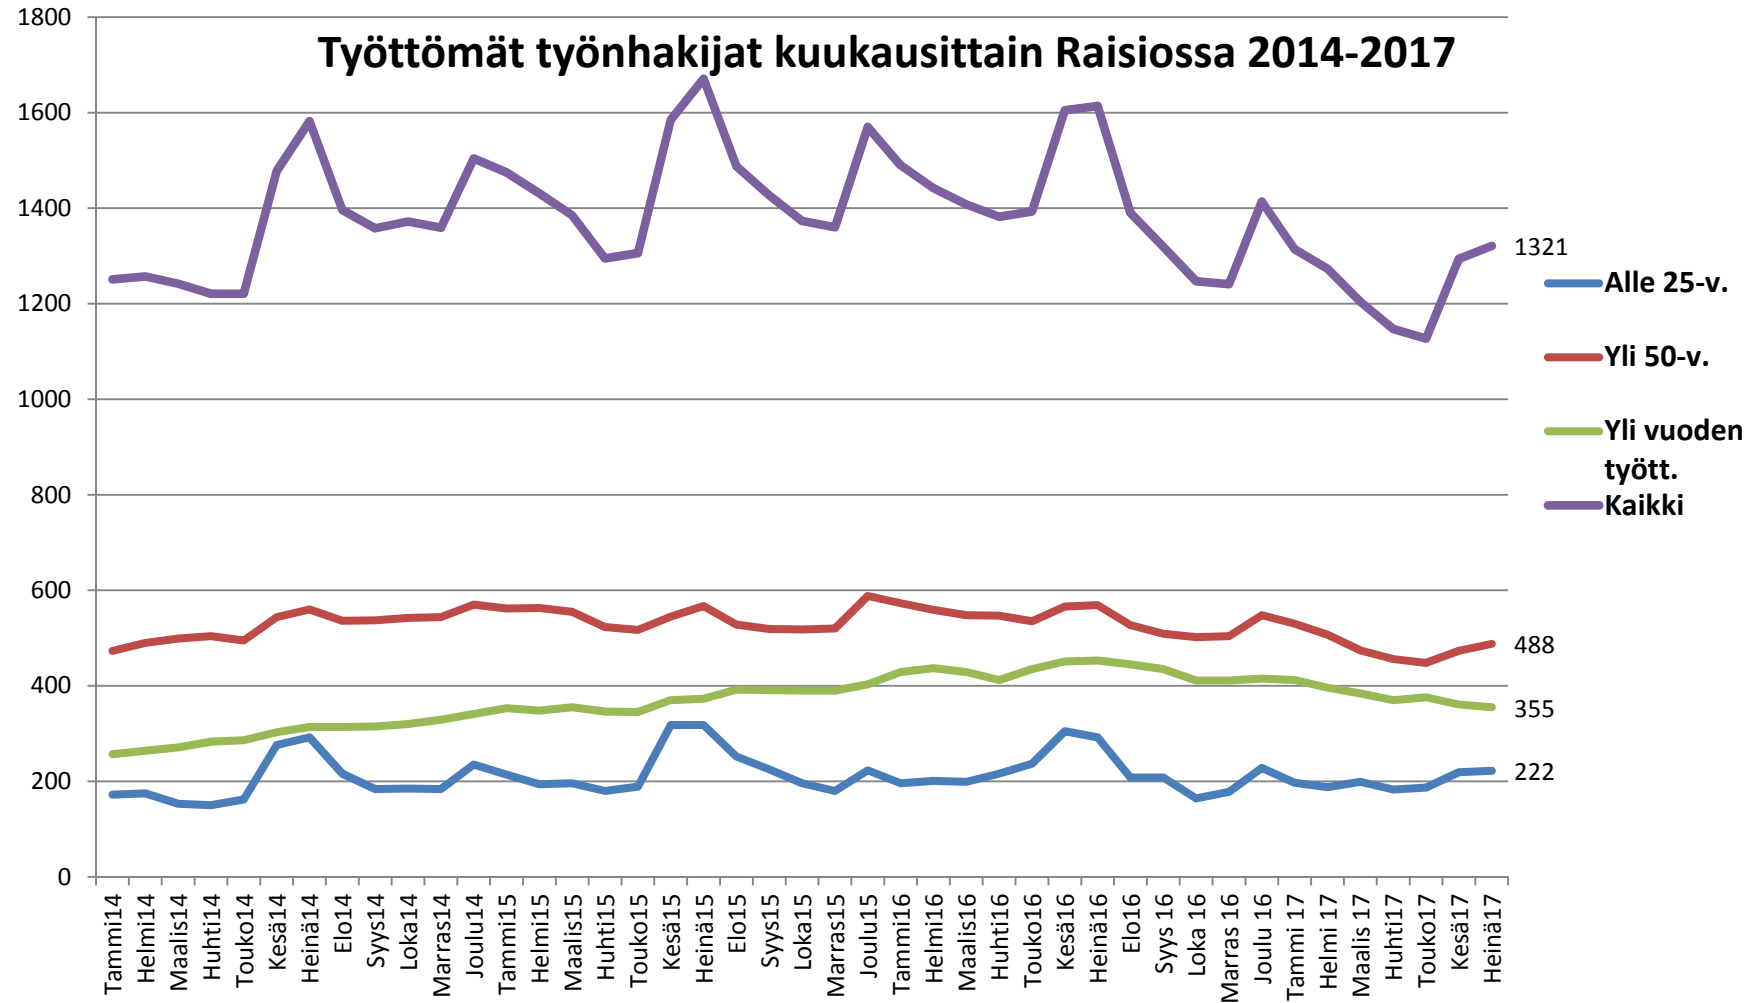

Työttömyys Raisiossa heinäkuussa 2017

• Työttömiä työnhakijoita	1321
• Työttömyysaste	11,4 %
• Pitkäaikaistyöttömiä *)	355
• <u>Rakennetyöttömiä yhteensä**)</u>	738
• Nuorisotyöttömiä (alle 25 v.)	222
• Yli 50-vuotiaita	488

*) Vähintään vuoden yhdenjaksoisesti työttömänä olleet

***) Pitkäaikaistyöttömien lisäksi sisältää myös viimeisen 16 kk:n aikana yhteensä vähintään 12 kk työttömänä olleet, tvm.poliittisilta palveluilta työttömäksi jääneet ja tvm.pol. palveluilta uusille palveluille siirtyneet

Raision
KAUPUNKI

Työttömät työnhakijat kuukausittain Raisiossa 2014-2017

Raision
KAUPUNKI