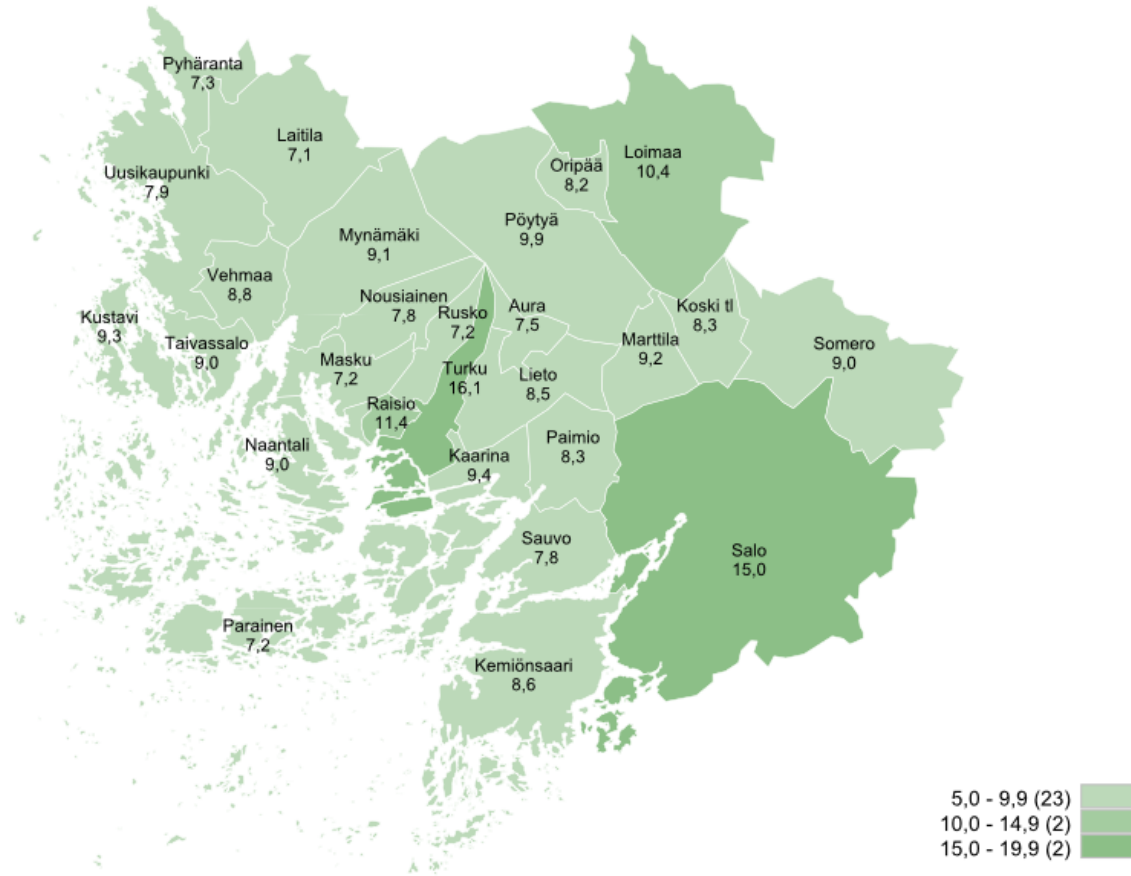

Työttömien työnhakijoiden osuus työvoimasta kunnittain