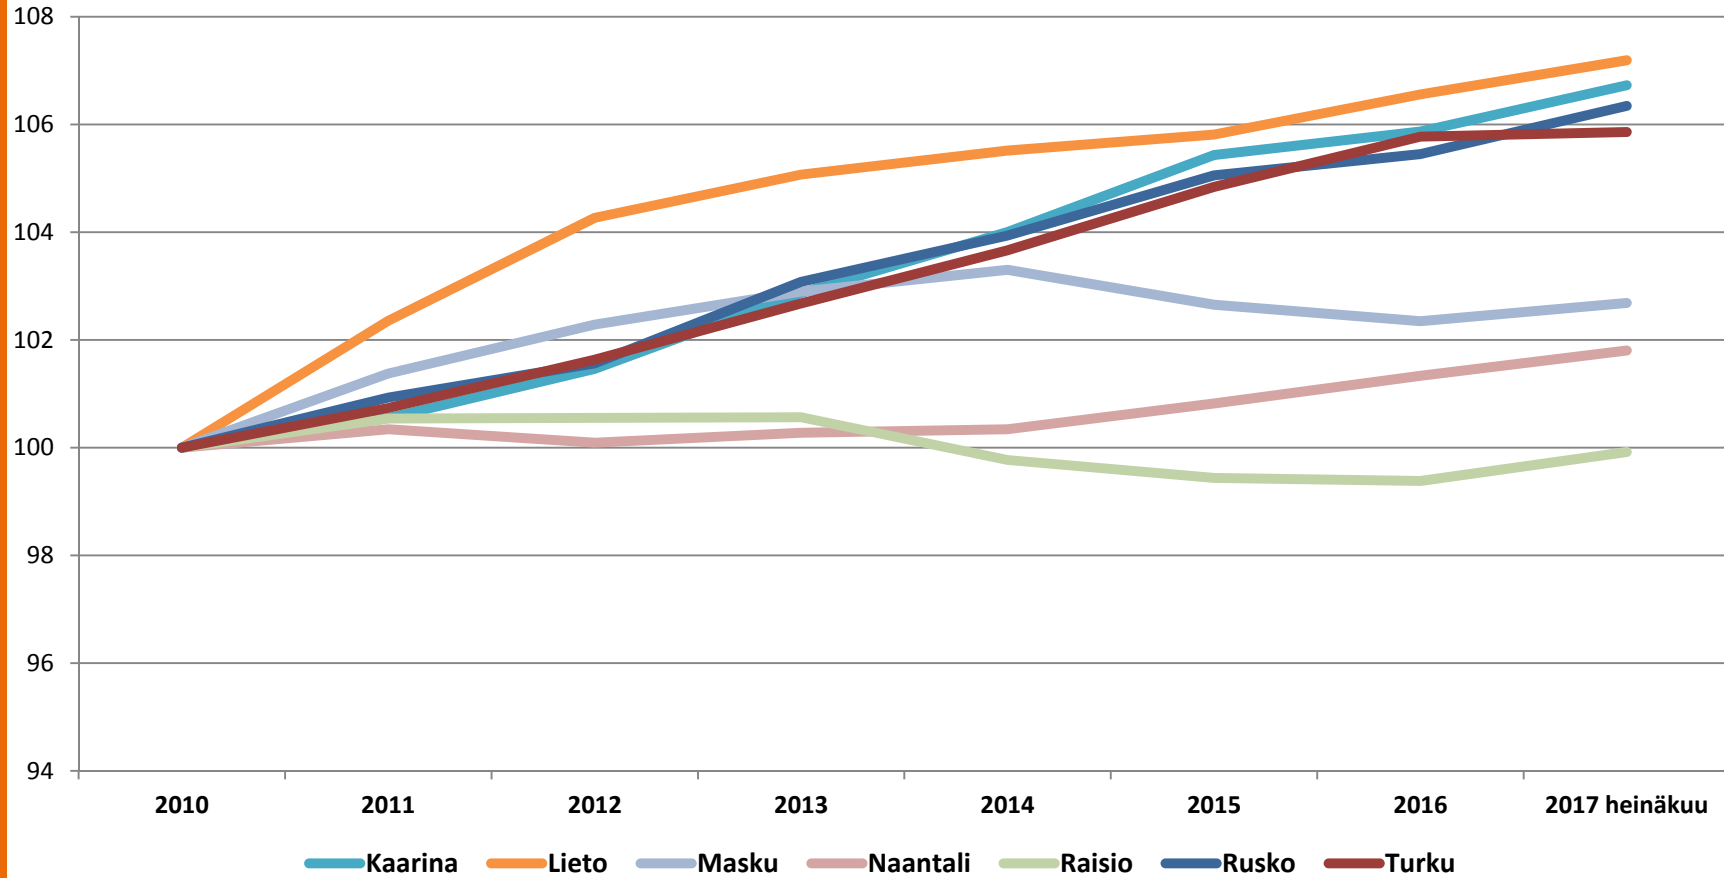

Väestökehitysvertailu 2010 - 2010 = 100

Raisio
KAUPUNKI