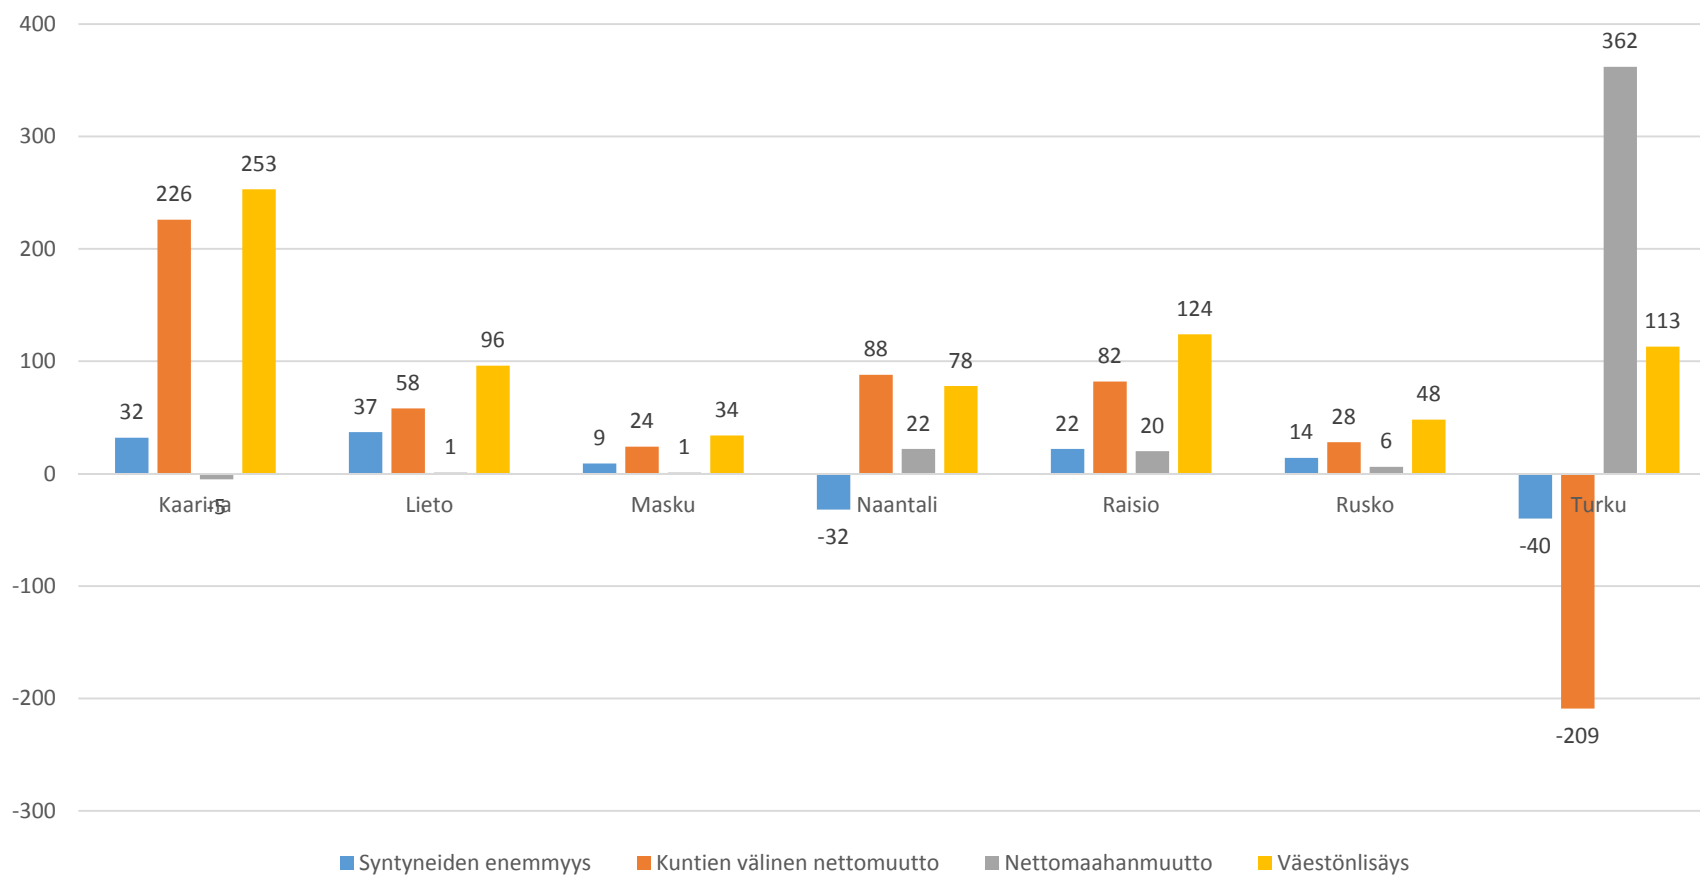

# Ennakkotietoja väestönmuutoksista tammi-heinäkuussa 2017

Ennakkoväkiluku (31.7.2017) 24 407 henkilöä (+124)

Kuntien välinen nettomuutto voitollista (+82)

Nettomaahanmuutto (+20)

Luonnollinen väestönlisäys (+22)

## Raision väkiluku 2000-2017

**Raisio**  
KAUPUNKI

## Raision väestönmuutokset kuukausittain 2014-

**Raision**  
KAUPUNKI

## Väestönmuutosvertailu vuonna 2017 heinäkuun loppuun mennessä

**Raisio**  
KAUPUNKI