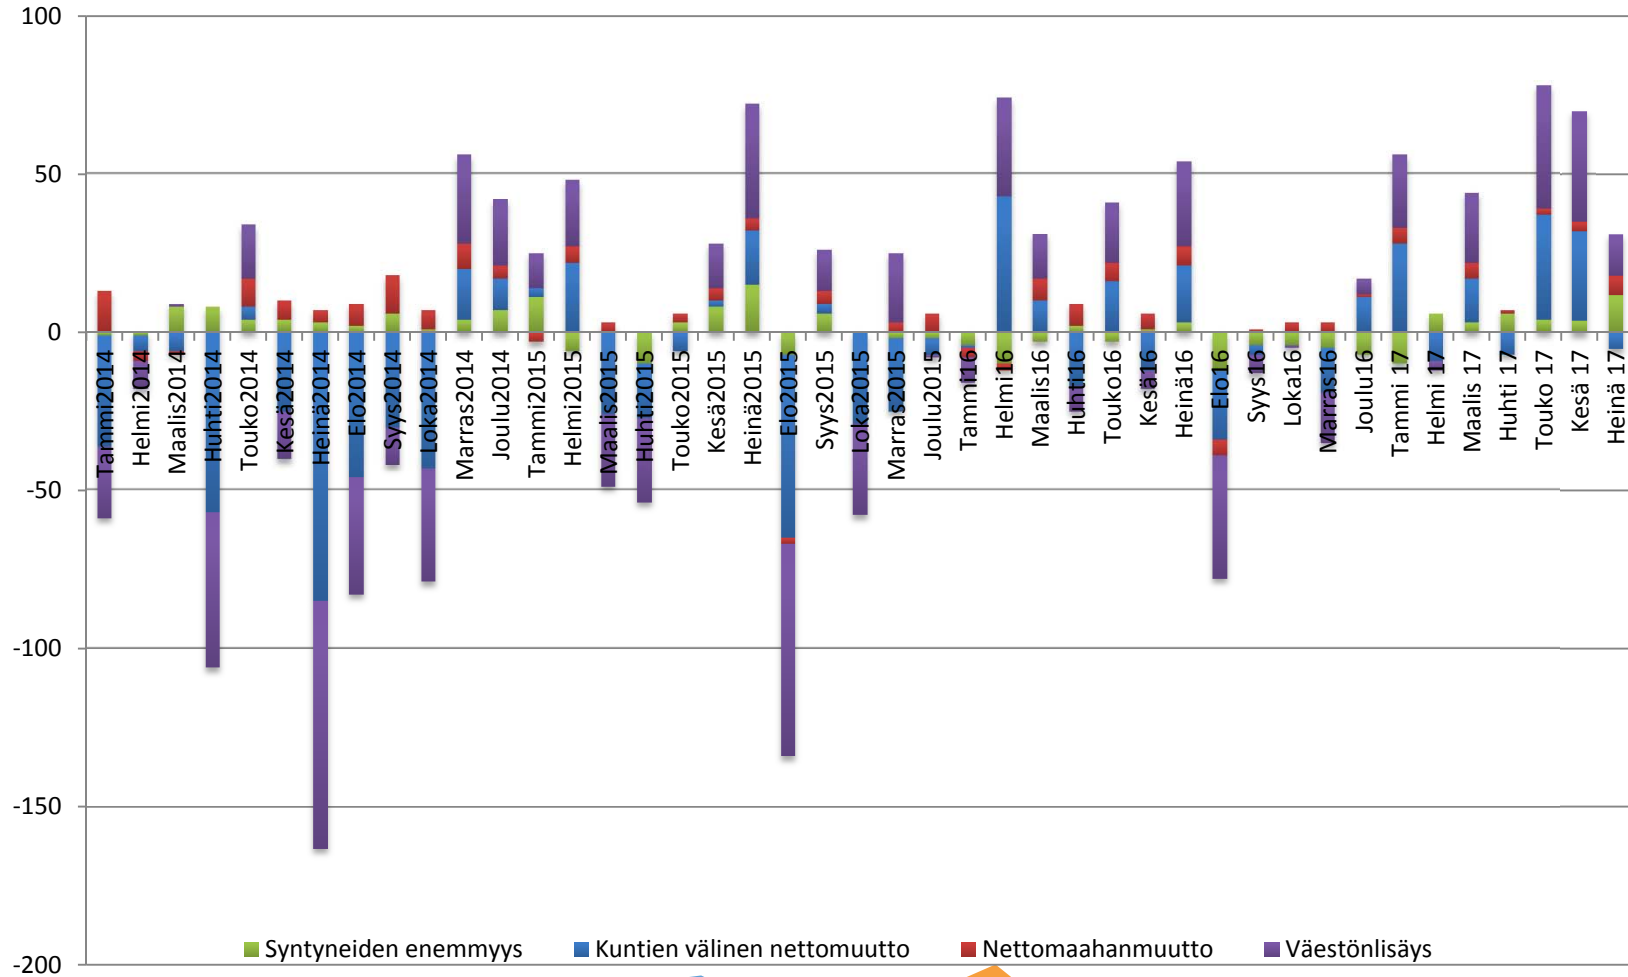

Raision väestönmuutokset kuukausittain 2014-

Raision
KAUPUNKI