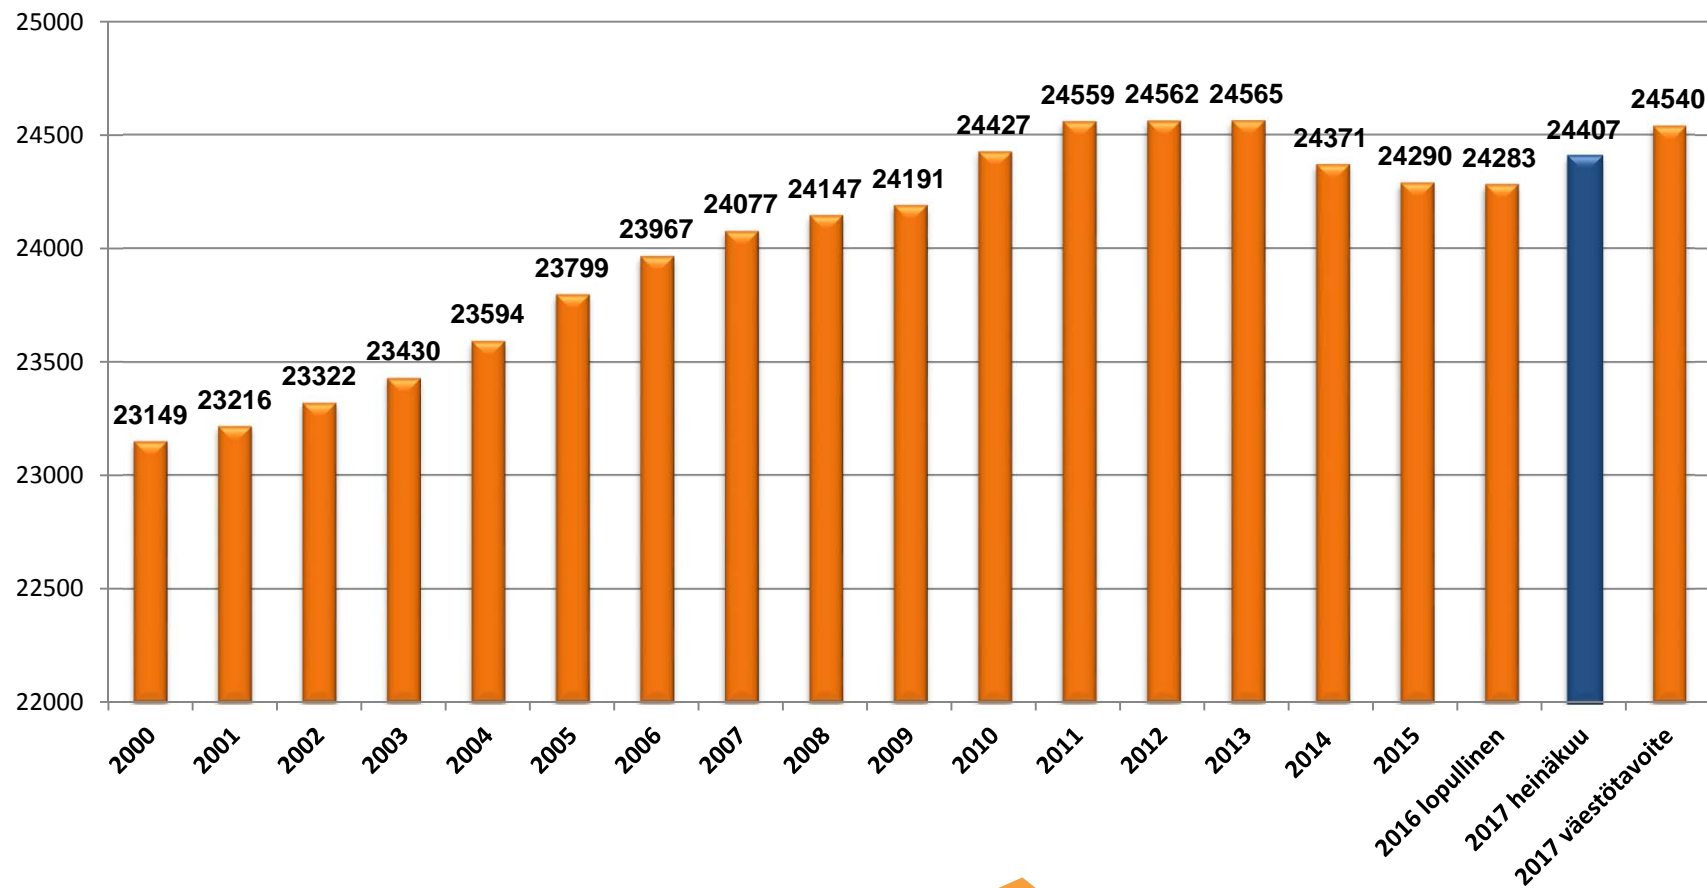

# Ennakkotietoja väestönmuutoksista tammi-heinäkuussa 2017

Ennakkoväkiluku (31.7.2017) 24 407 henkilöä (+124)

Kuntien välinen nettomuutto voitollista (+82)

Nettomaahanmuutto (+20)

Luonnollinen väestönlisäys (+22)

## Raision väkiluku 2000-2017

**Raisio**  
KAUPUNKI