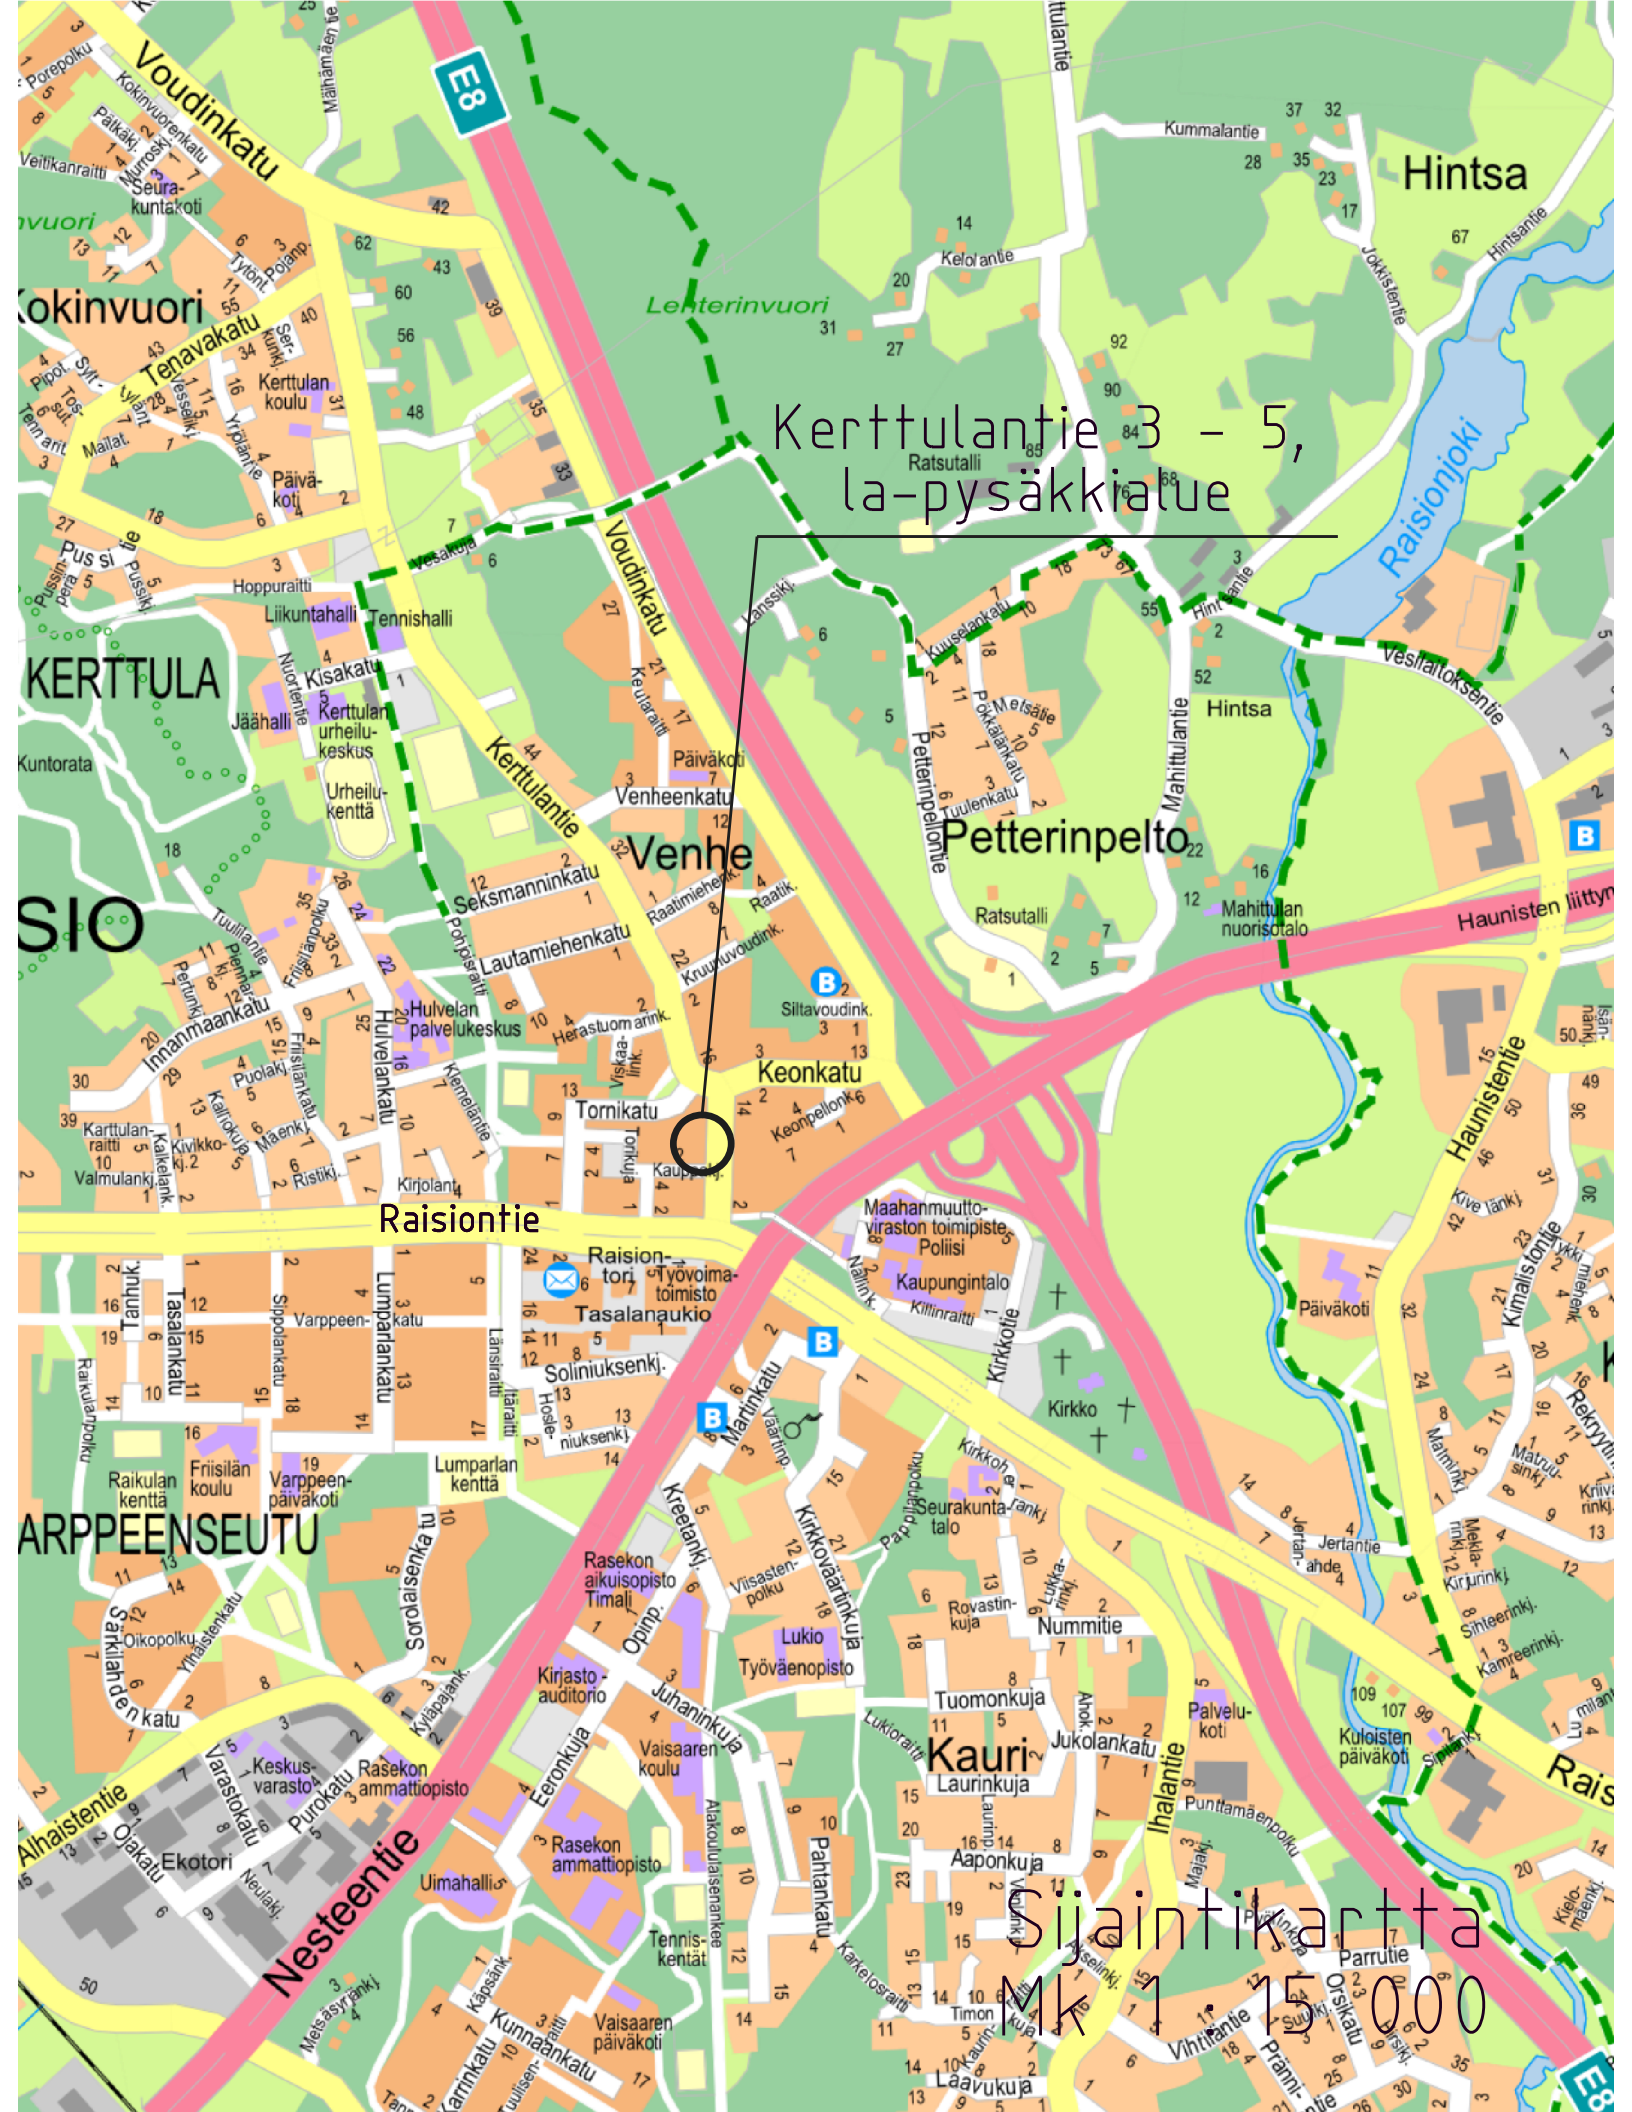

Kerttulantie 3 - 5,
la-pysäkkialue

Sijaintikartta
MK 1:15 000