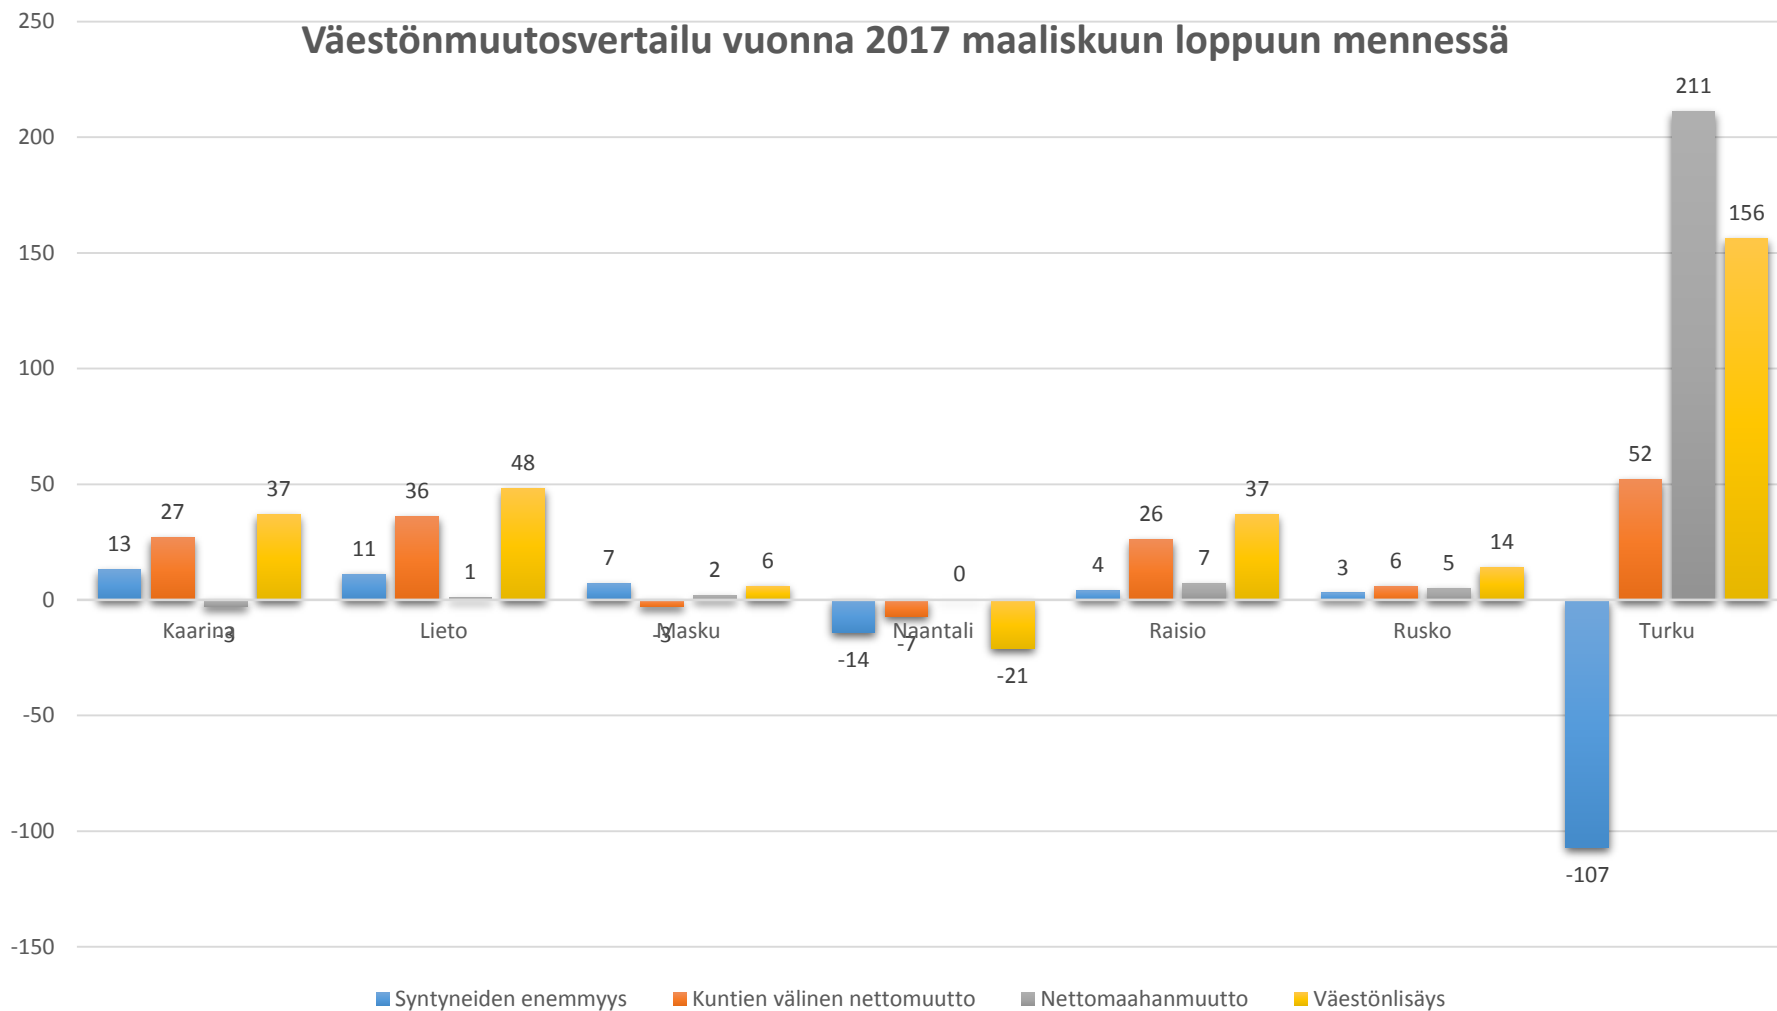

Väestönmuutosvertailu vuonna 2017 maaliskuun loppuun mennessä

Raisio
KAUPUNKI