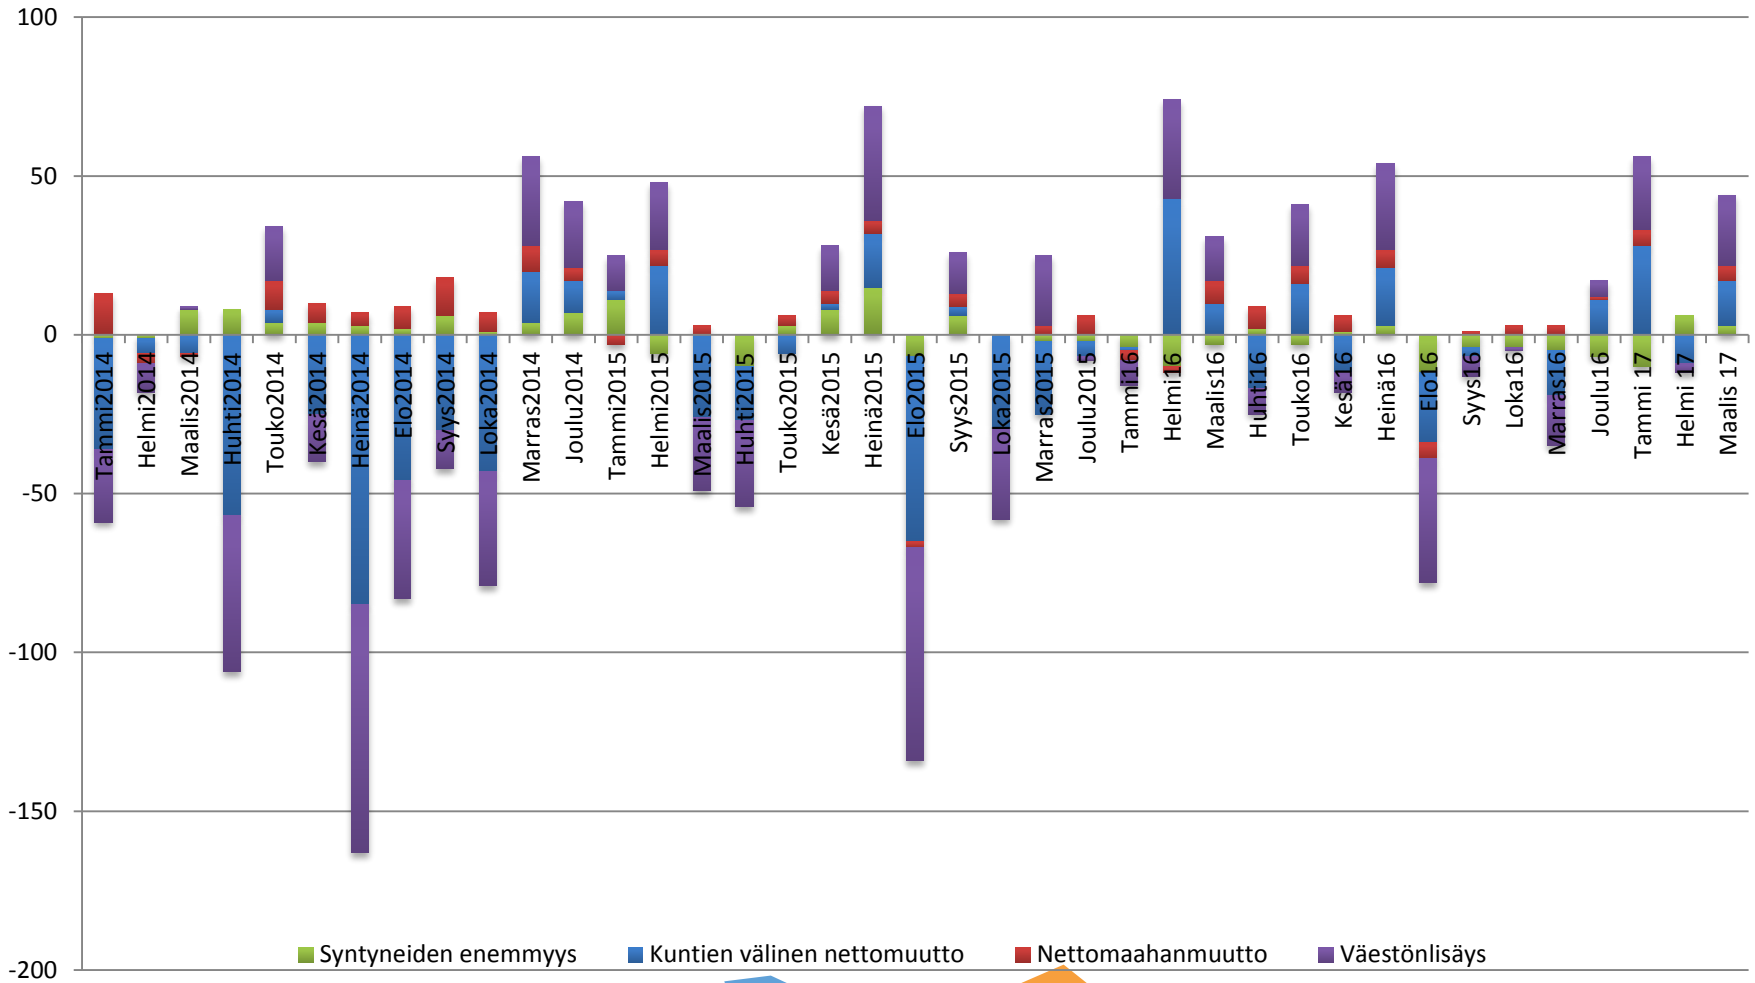

Raision väestönmuutokset kuukausittain 2014-

Raisio
KAUPUNKI