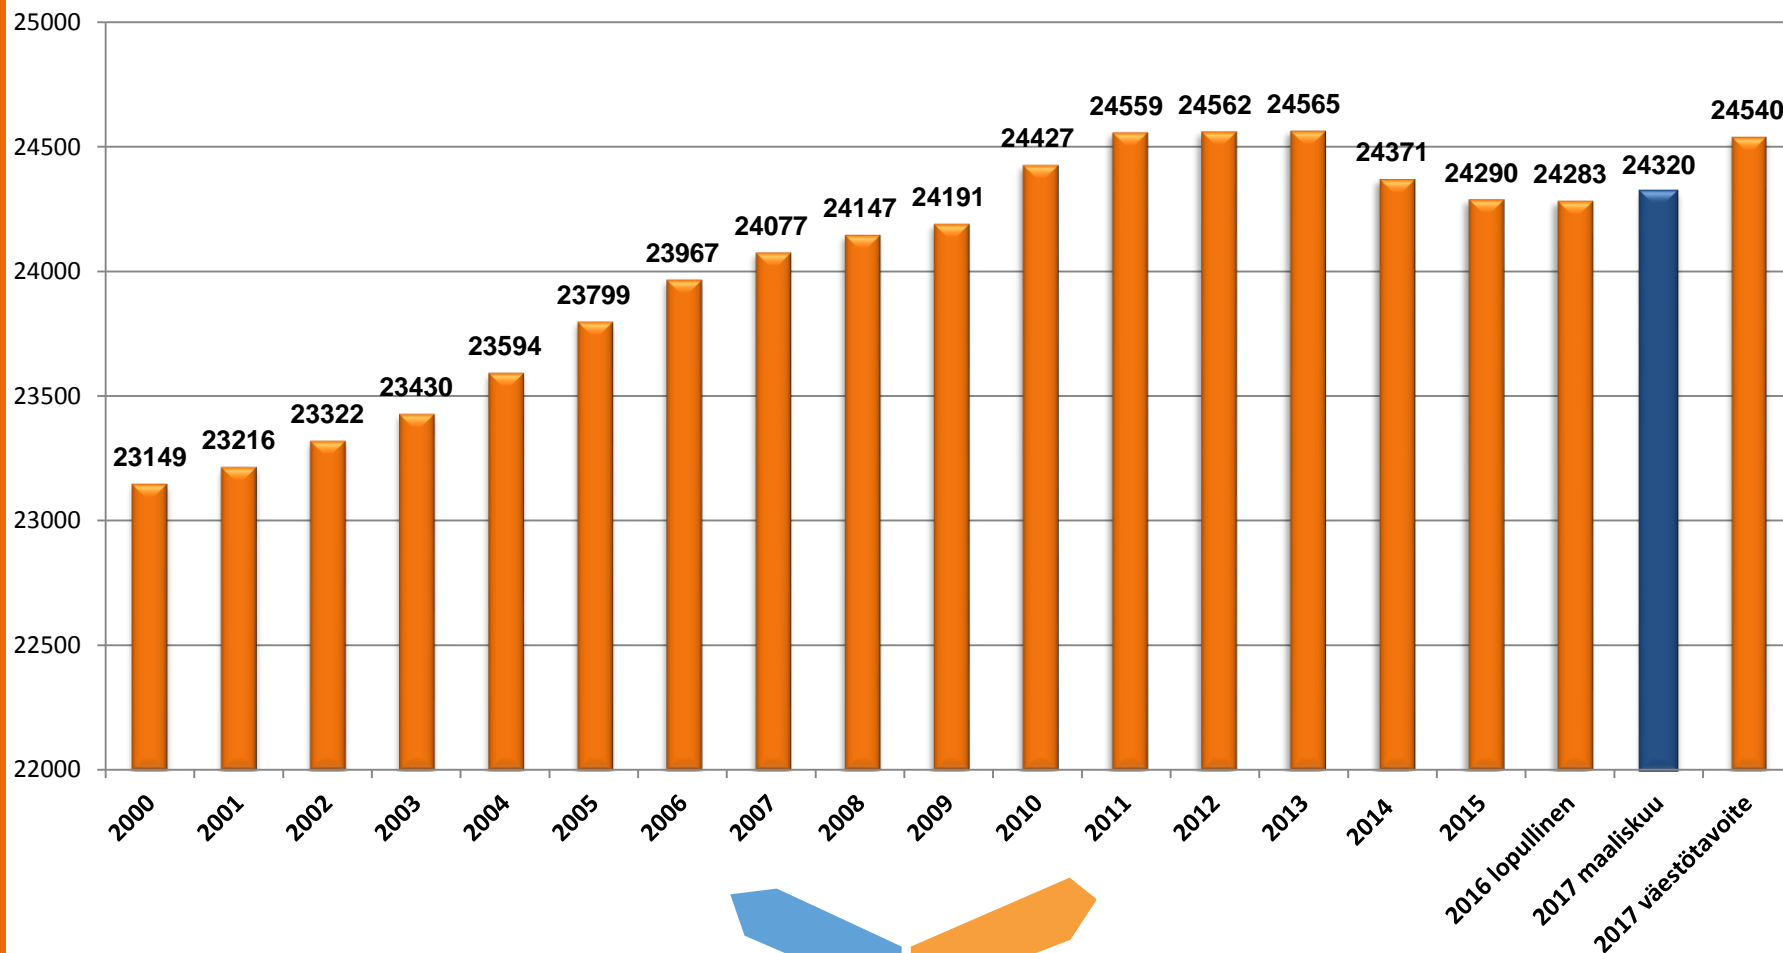

# Ennakkotietoja väestönmuutoksista tammi-maaliskuussa 2017

Ennakkoväkiluku (31.3.2017) 24 320 henkilöä (+37)

Kuntien välinen nettomuutto voitollista (+26)

Nettomaahanmuutto (+7)

Luonnollinen väestönlisäys (+4)

## Raision väkiluku 2000-2017

**Raisio**  
KAUPUNKI