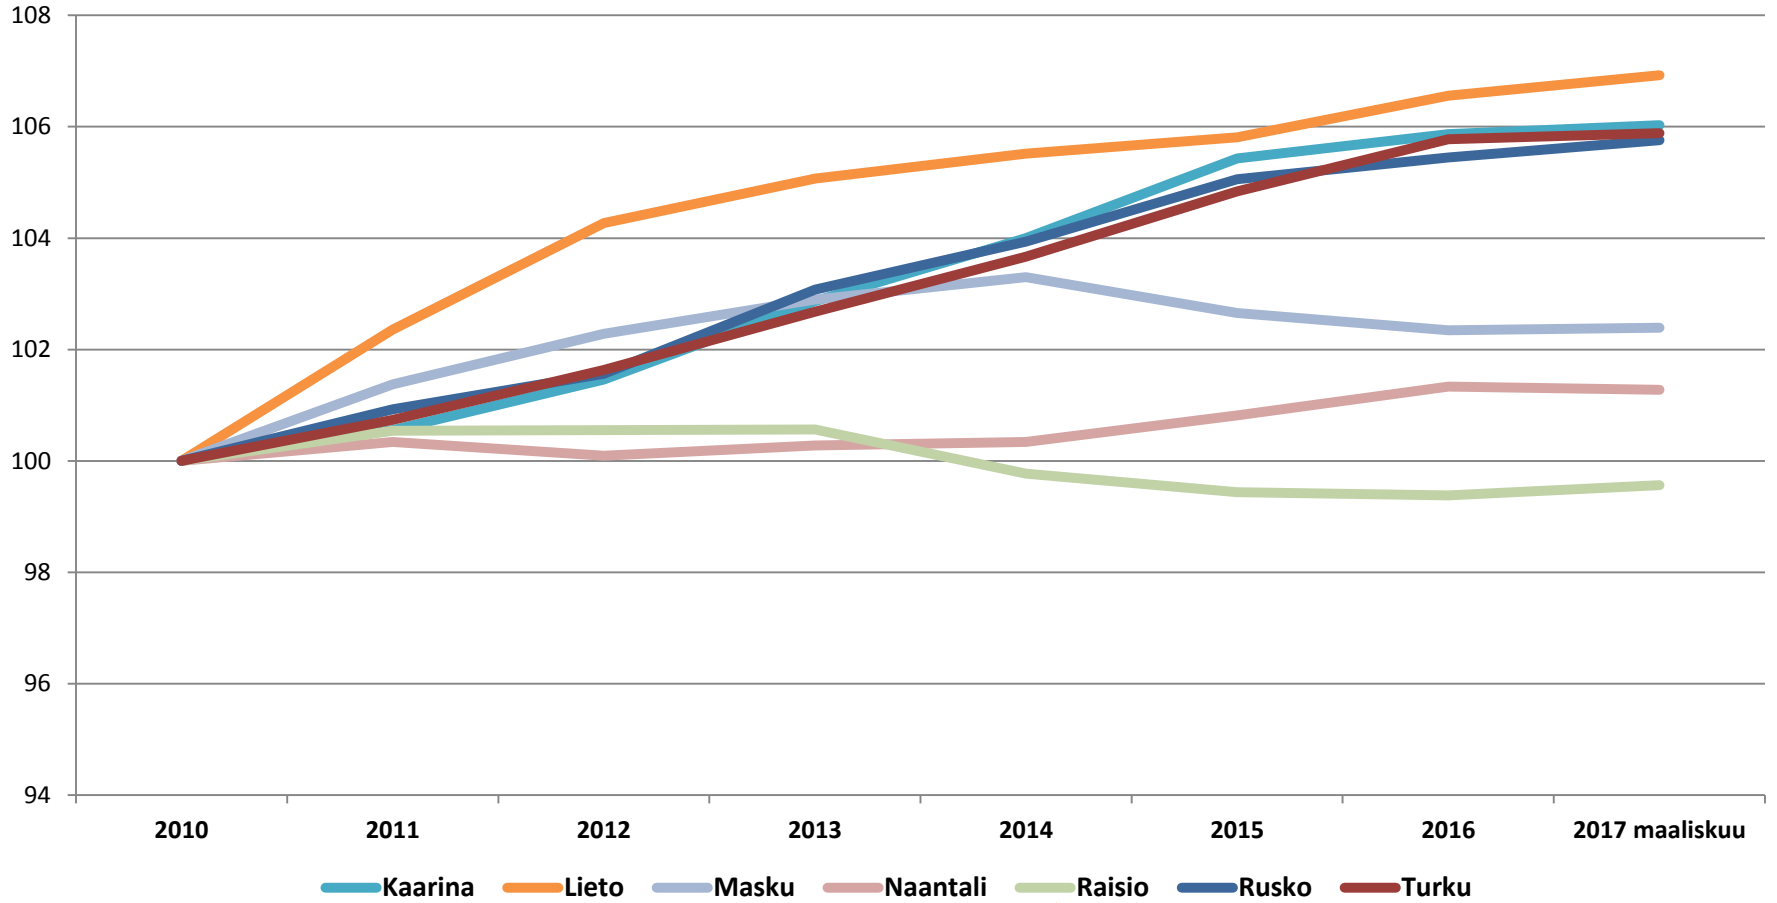

Väestökehitysvertailu 2010 - 2010 = 100

Raision
KAUPUNKI