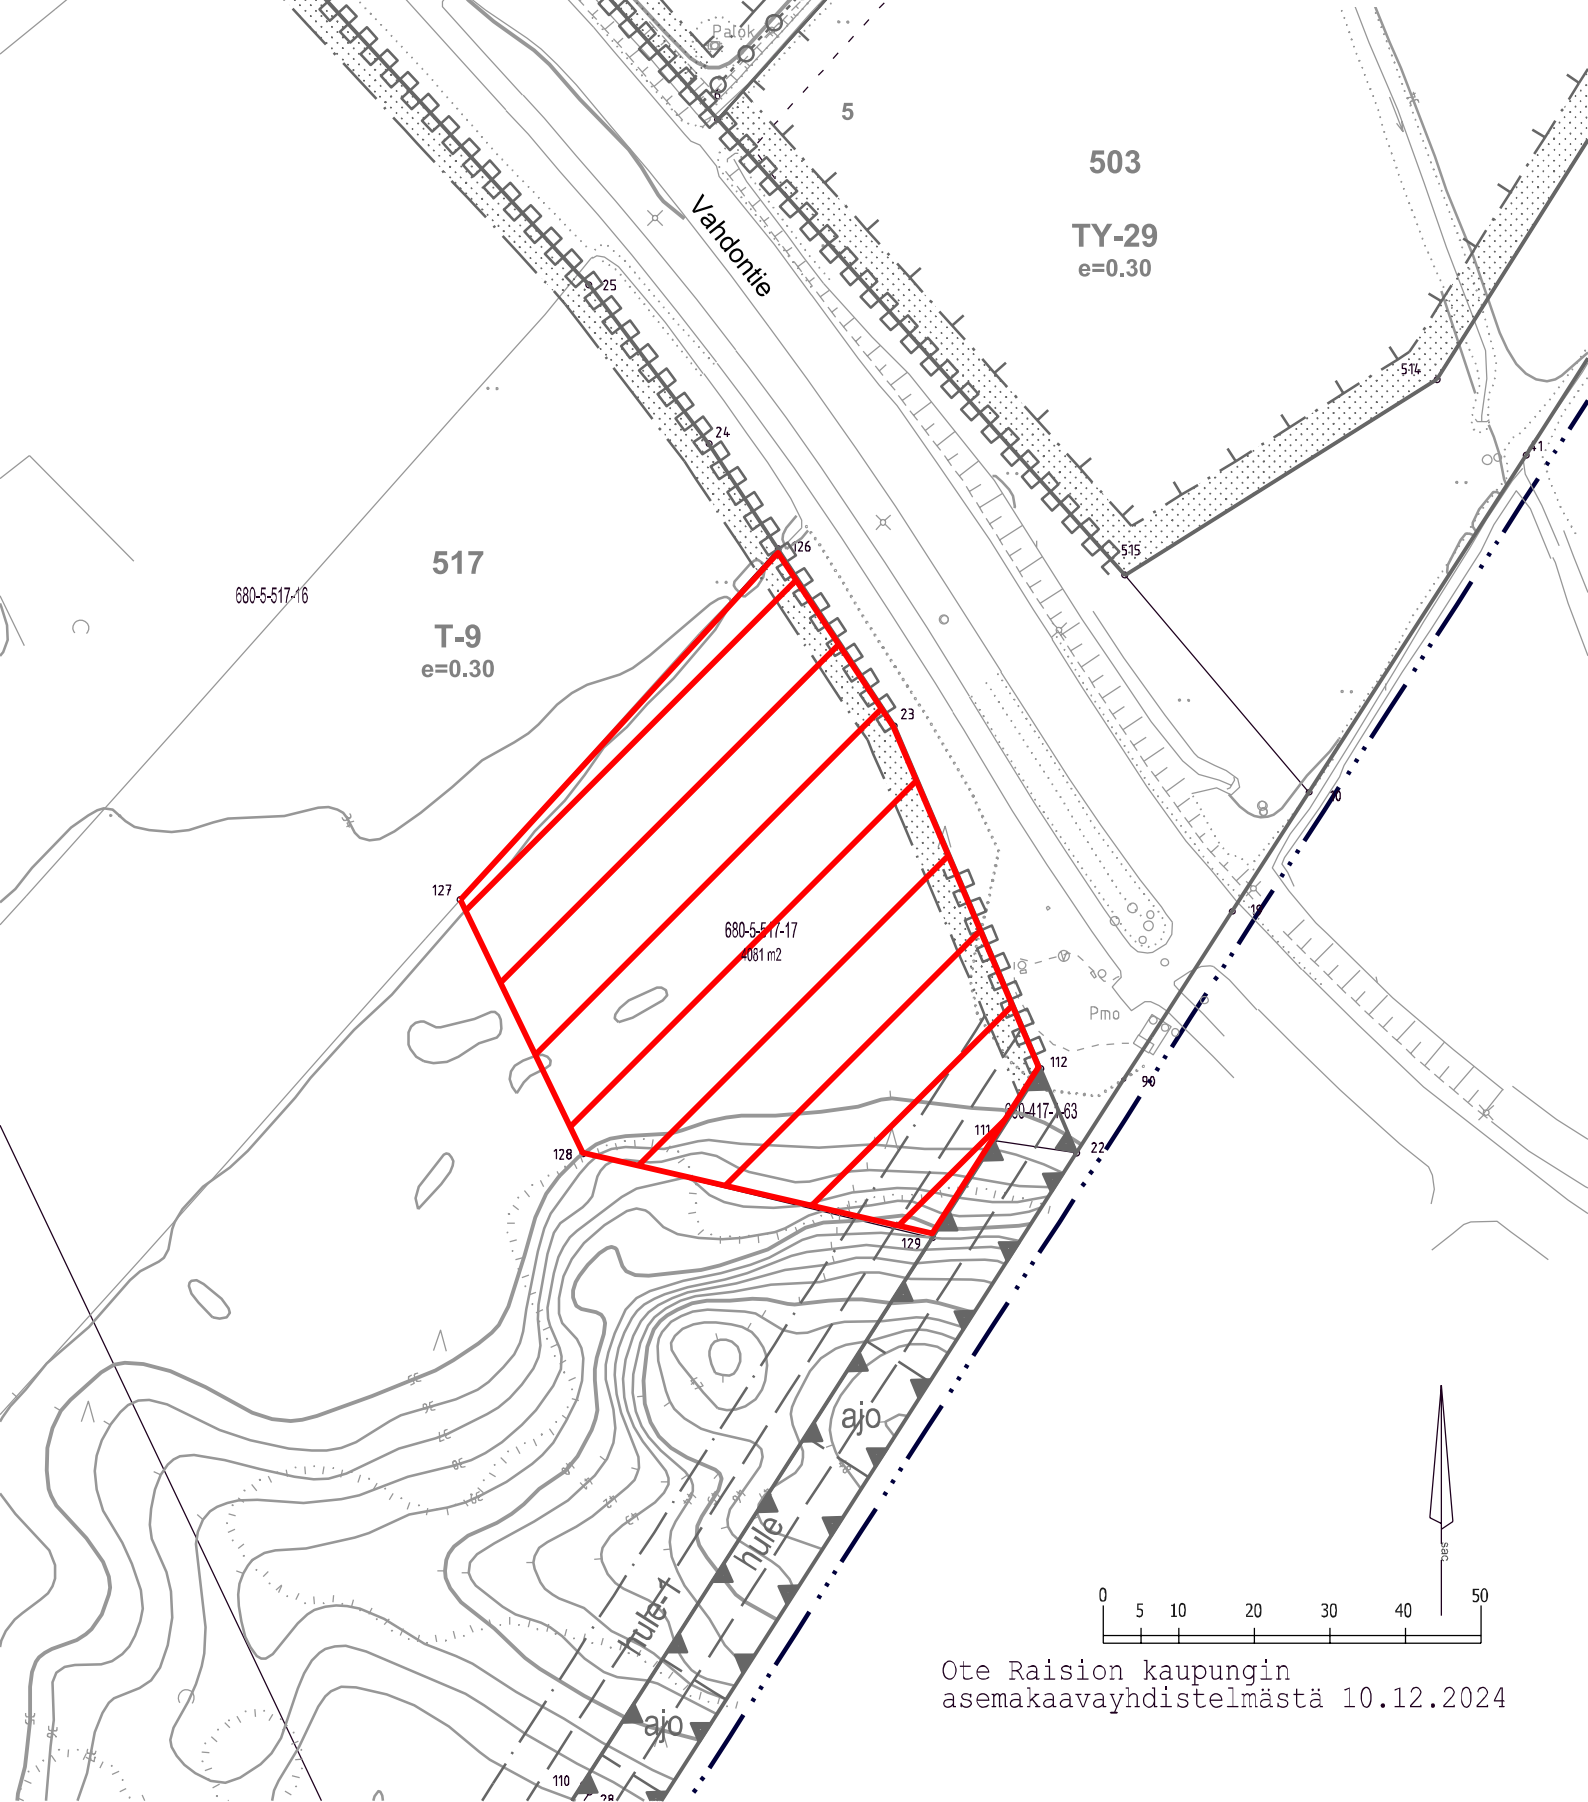

Sijaintikartta

tontti; 680-5-517-17
pinta-ala; 4081 m²
osoite; Vahdontie 40,
20320 Turku

Ote Raision kaupungin
asema-kaavayhdistelmästä 10.12.2024