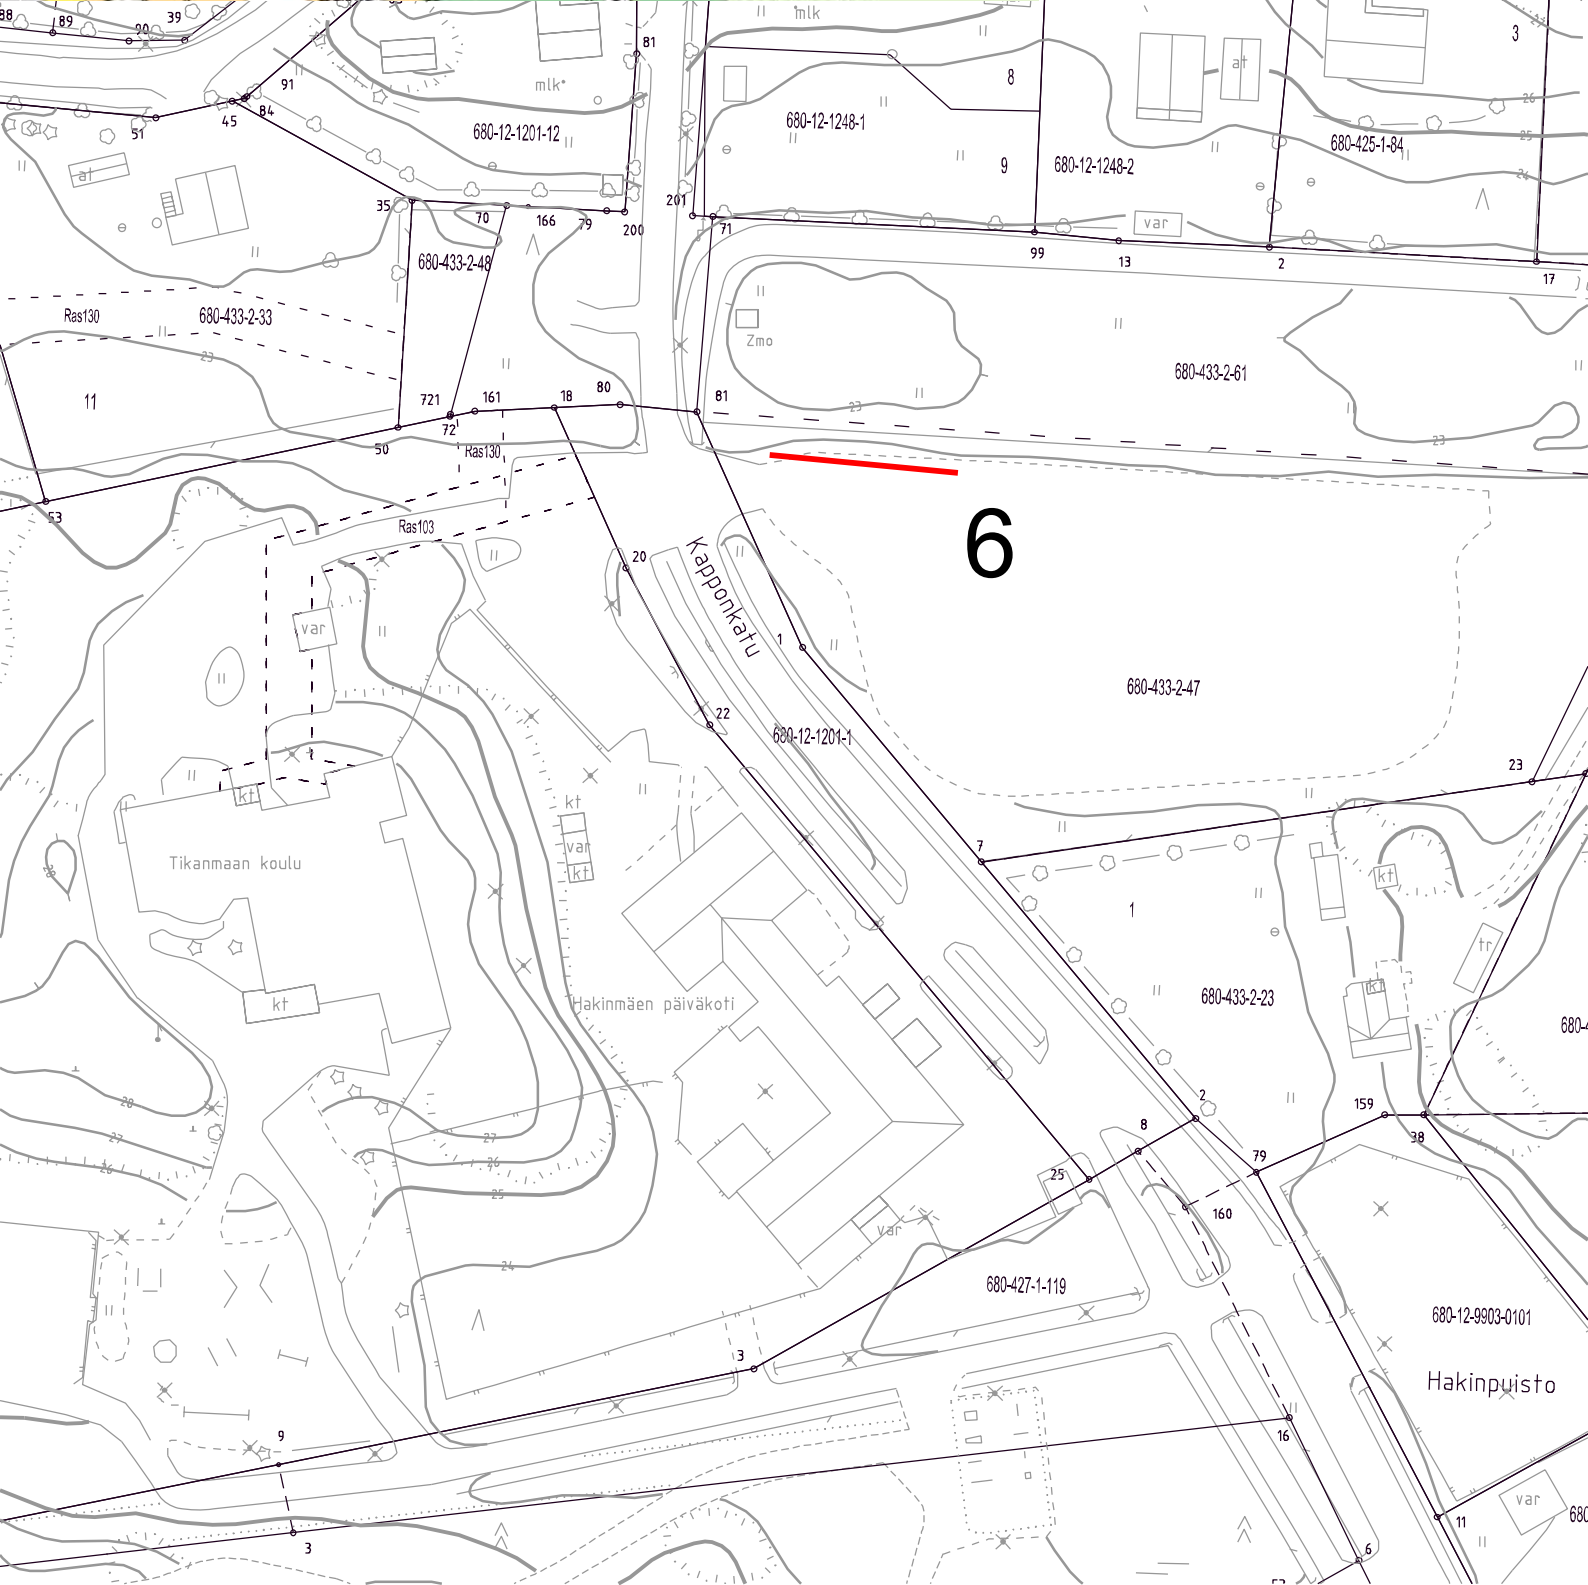

VAALIMAINOSTELINEIDEN PAIKAT
9 Mainospaikan järjestysnumero
3 Äänestysalueet

Vaalimainosteline 1
Sairaalankadun ja Kustavintien välissä

Vaalimainosteline 2
Kisakatu

Vaalimainosteline 4 Kaupungintalo

Vaalimainosteline 5
Nesteentie, Kirjaston P-alue

Vaalimainosteline 6
Tikanmaa

Vaalimainosteline 8
Konsantie, Ihala

Vaalimainosteline 9
Itäniityntie 11 - 13