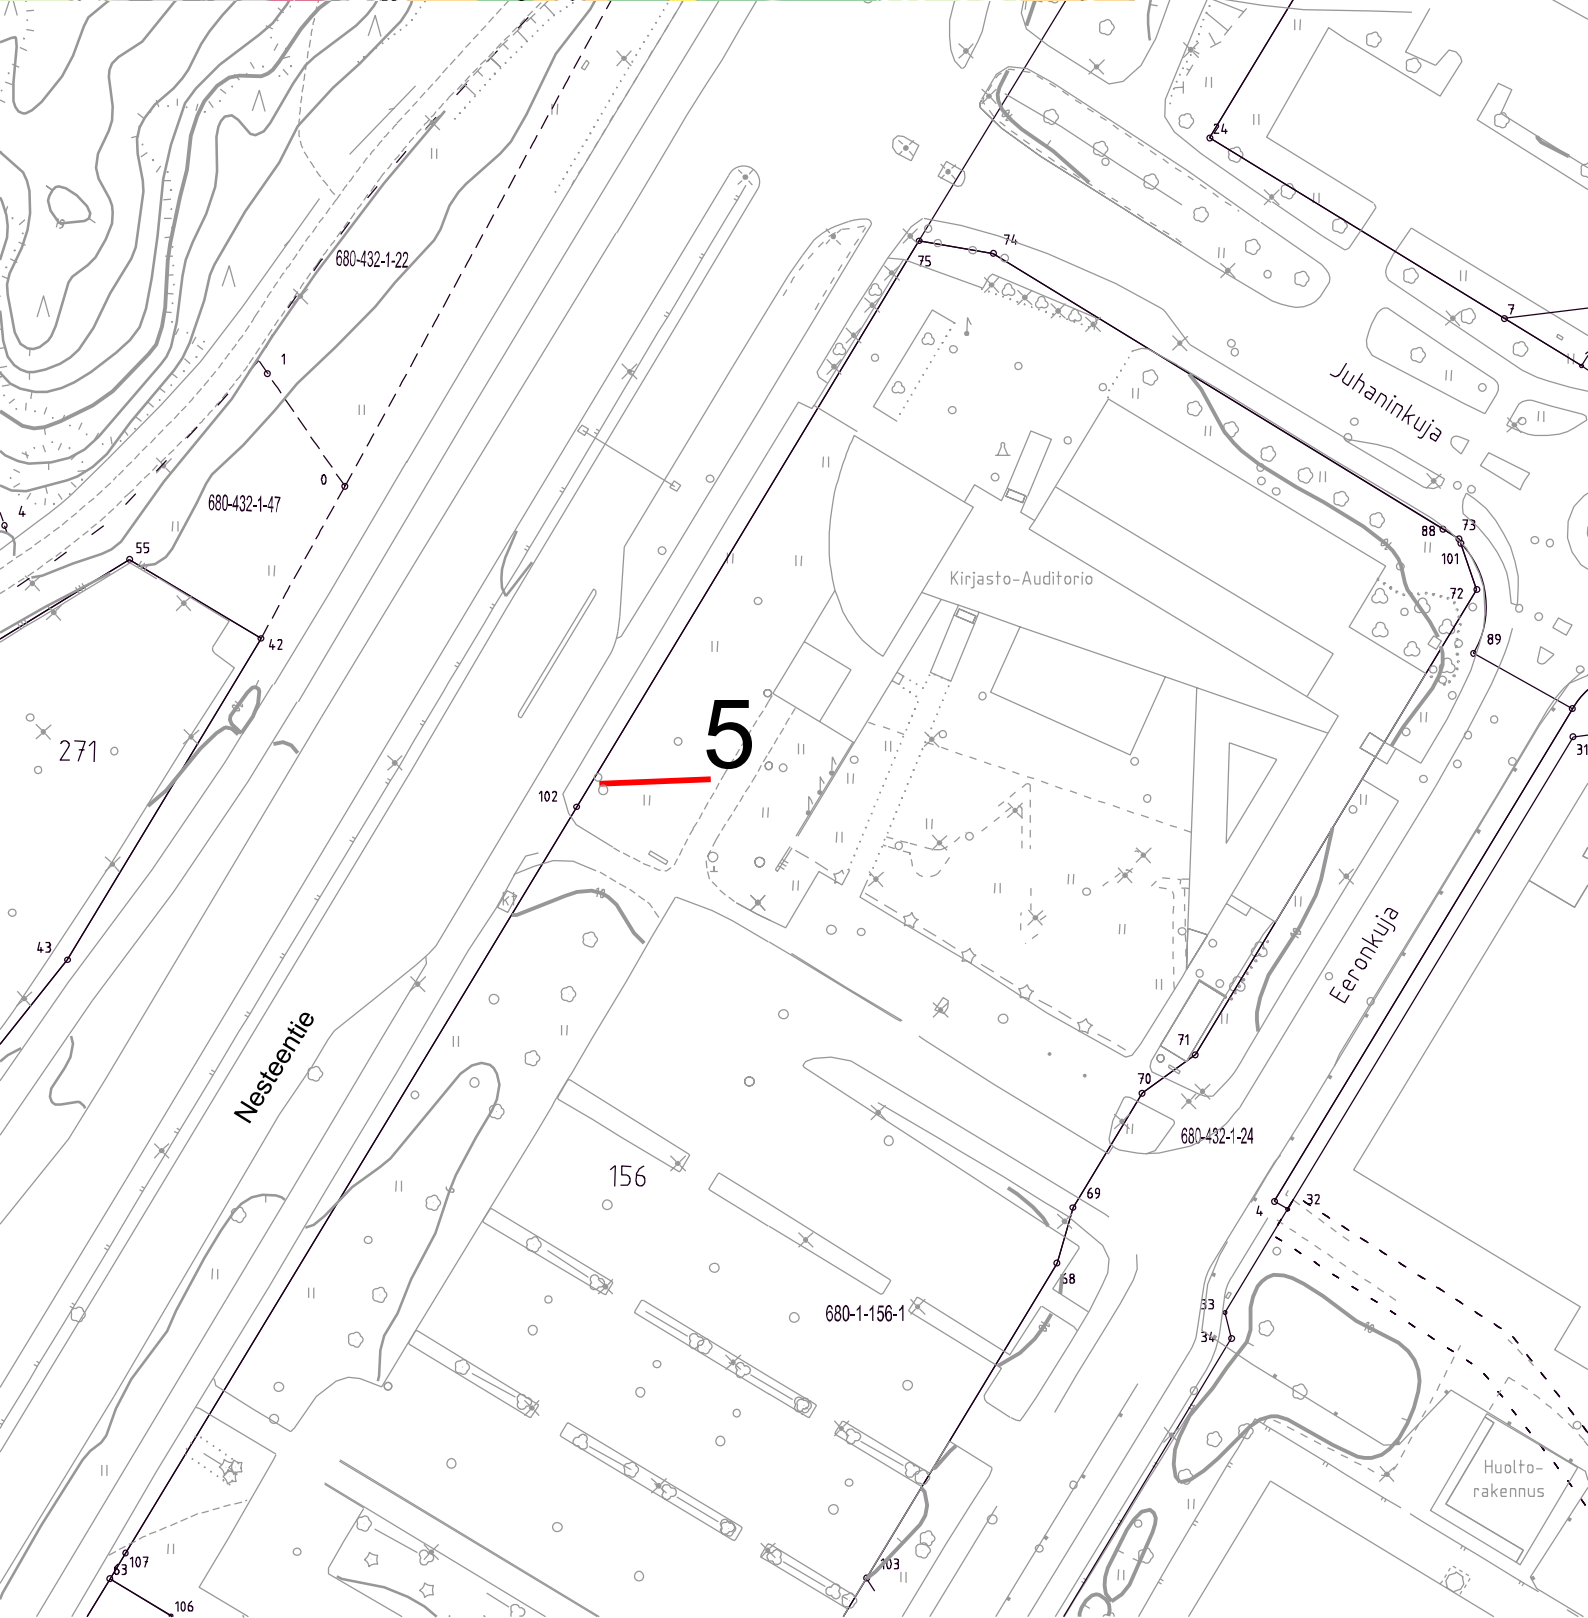

VAALIMAINOSTELINEIDEN PAIKAT
9 Mainospaikan järjestysnumero
3 Äänestysalueet

Vaalimainosteline 1
Sairaalankadun ja Kustavintien välissä

Vaalimainosteline 2
Kisakatu

Vaalimainosteline 4 Kaupungintalo

Vaalimainosteline 5
Nesteentie, Kirjaston P-alue

Vaalimainosteline 6
Tikanmaa

Vaalimainosteline 8
Konsantie, Ihala

Vaalimainosteline 9
Itäniityntie 11 - 13