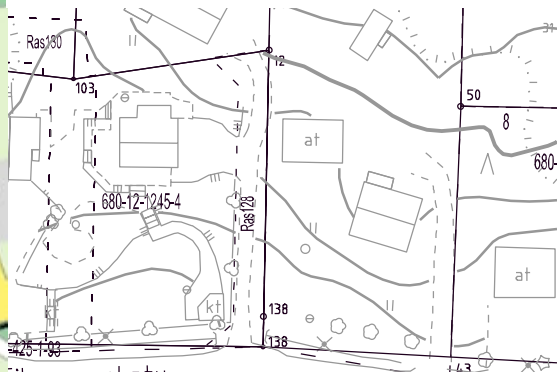

VAALIMAINOSTELINEIDEN PAIKAT
9 Mainospaikan järjestysnumero
3 Äänestysalueet

Vaalimainosteline 1
Sairaalankadun ja Kustavintien välissä

Vaalimainosteline 2
Kisakatu

Vaalimainosteline 4 Kaupungintalo

Vaalimainosteline 5
Nesteentie, Kirjaston P-alue

Vaalimainosteline 6
Tikanmaa

Vaalimainosteline 8
Konsantie, Ihala

Vaalimainosteline 9
Itäniityntie 11 - 13