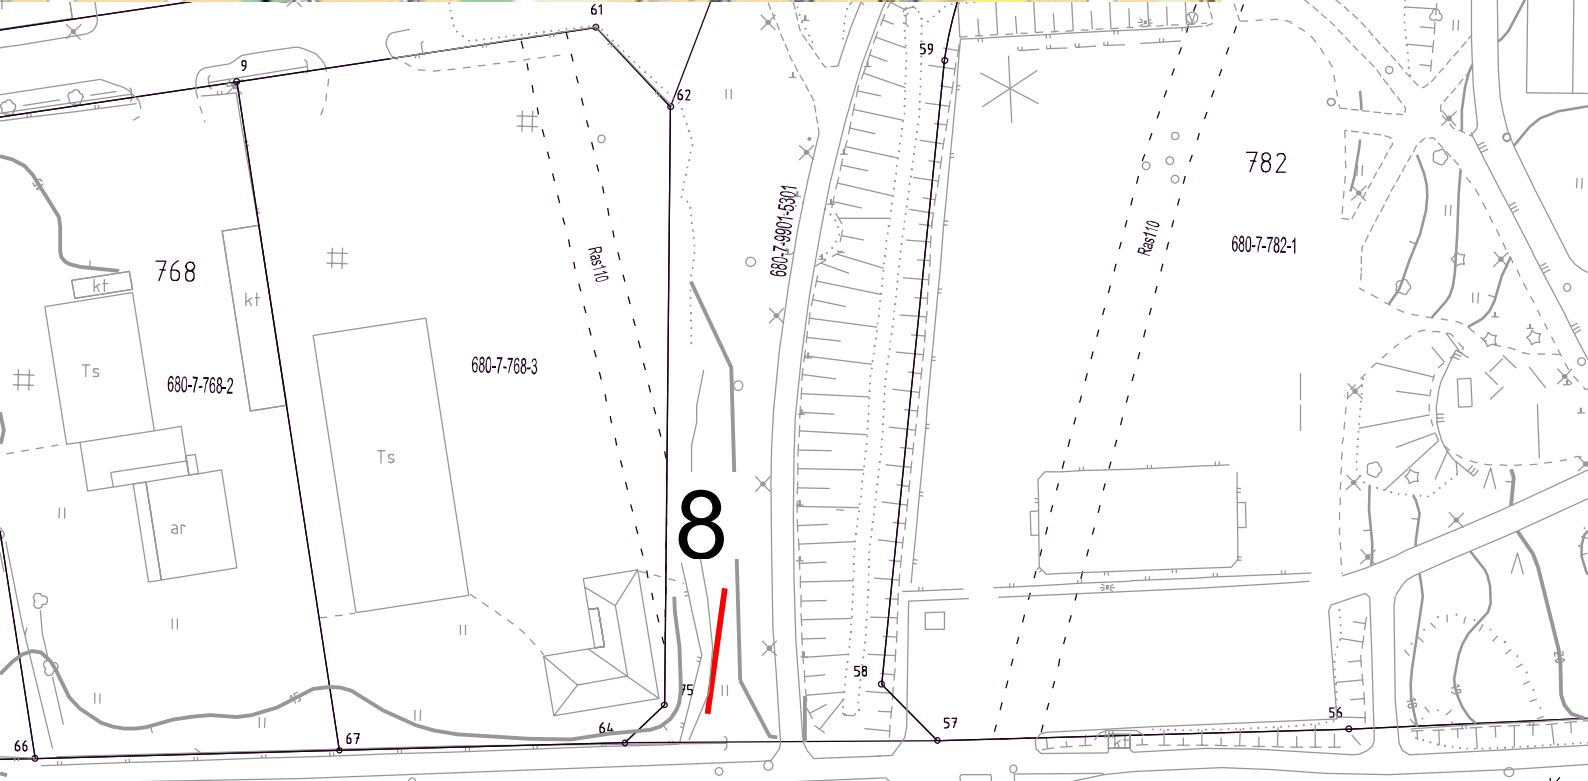

VAALIMAINOSTELINEIDEN PAIKAT
9 Mainospaikan järjestysnumero
3 Äänestysalueet

Vaalimainosteline 1
Sairaalankadun ja Kustavintien välissä

Vaalimainosteline 2
Kisakatu

Vaalimainosteline 4 Kaupungintalo

Vaalimainosteline 5
Nesteentie, Kirjaston P-alue

Vaalimainosteline 6
Tikanmaa

Vaalimainosteline 8
Konsantie, Ihala

Vaalimainosteline 9
Itäniityntie 11 - 13