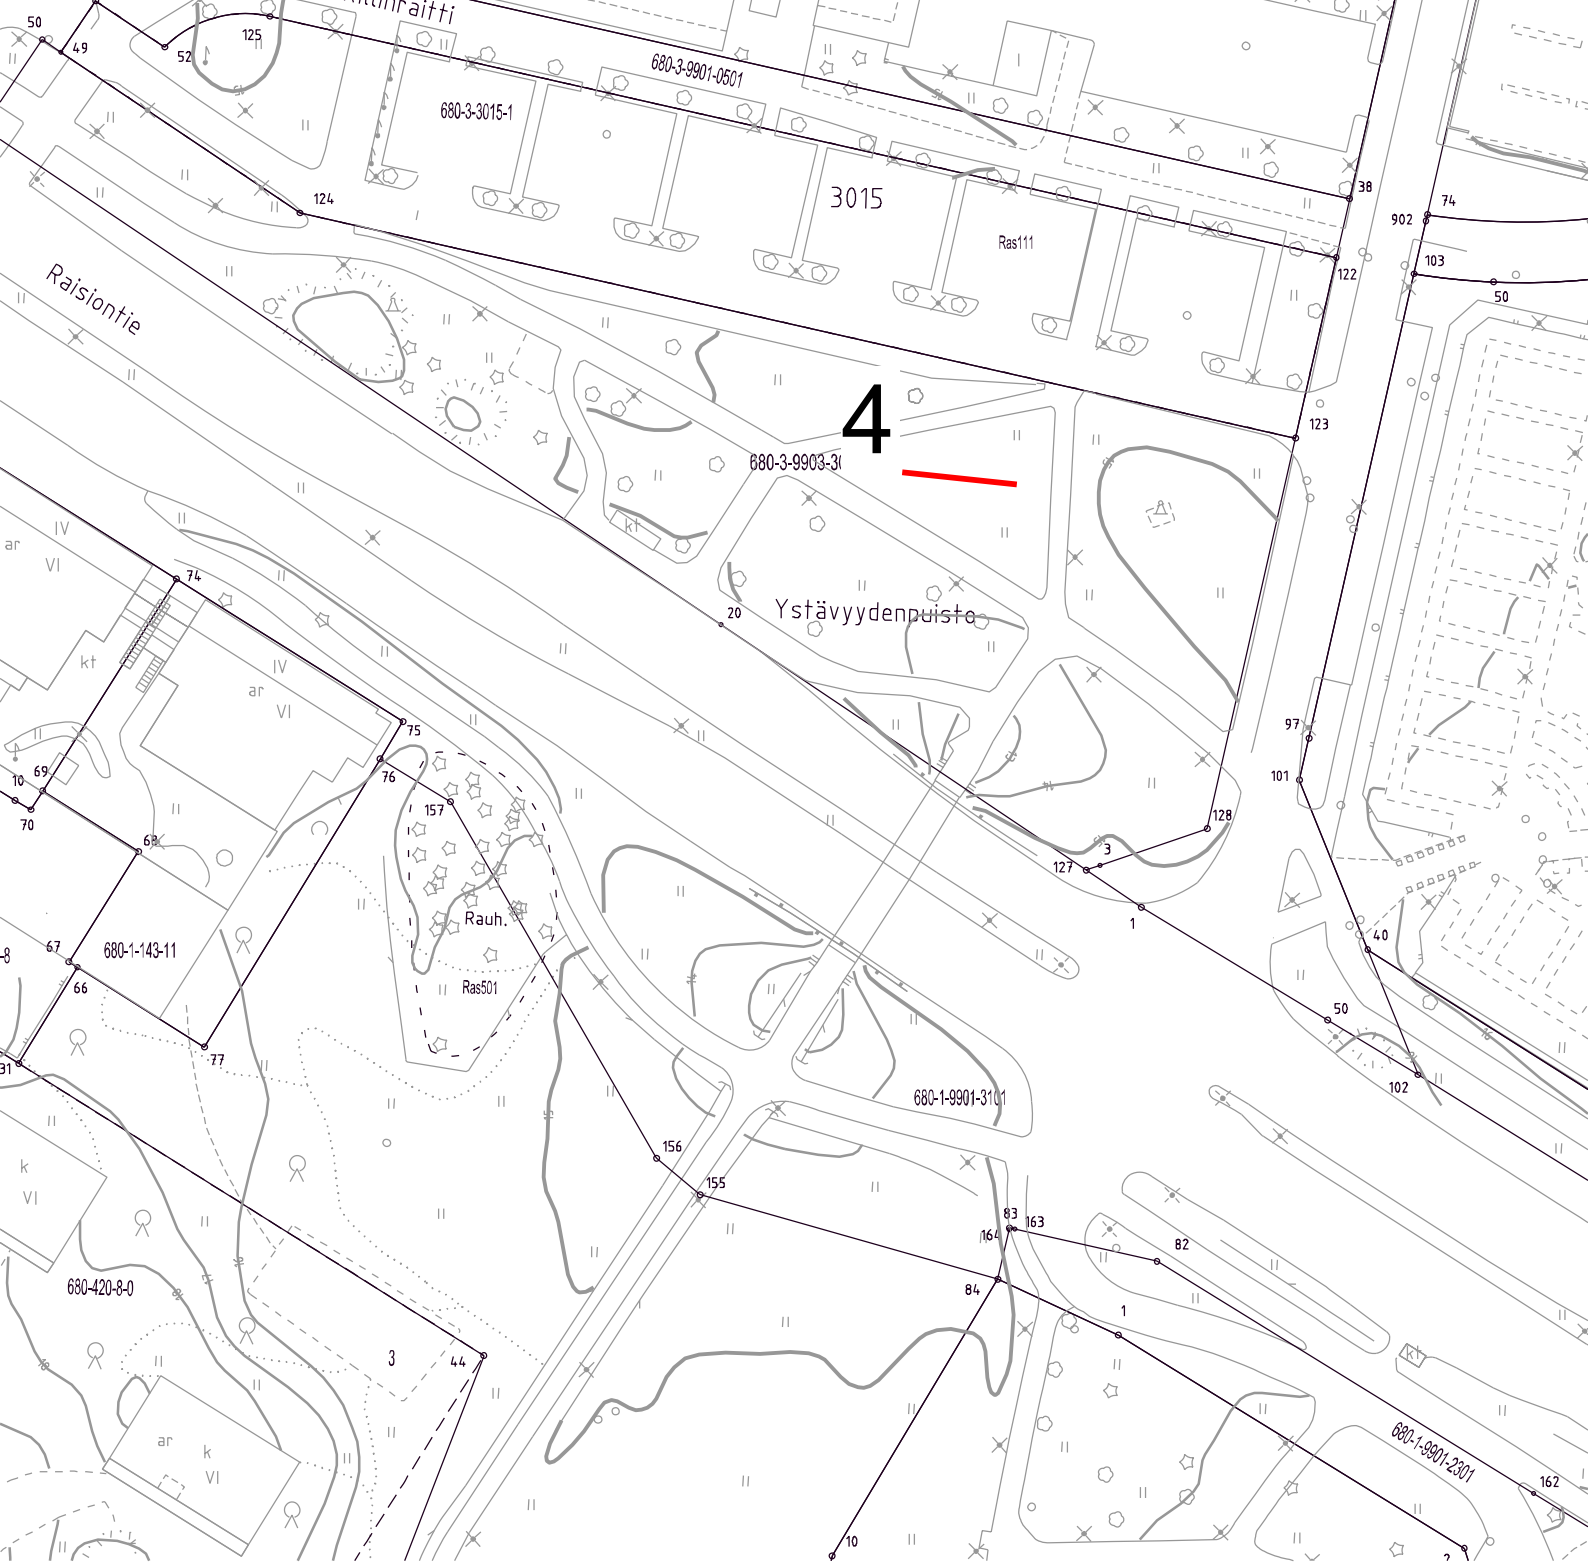

VAALIMAINOSTELINEIDEN PAIKAT
9 Mainospaikan järjestysnumero
3 Äänestysalueet

Vaalimainosteline 1
Sairaalankadun ja Kustavintien välissä

Vaalimainosteline 2
Kisakatu

Vaalimainosteline 4 Kaupungintalo

Vaalimainosteline 5
Nesteentie, Kirjaston P-alue

Vaalimainosteline 6
Tikanmaa

Vaalimainosteline 8
Konsantie, Ihala

Vaalimainosteline 9
Itäniityntie 11 - 13