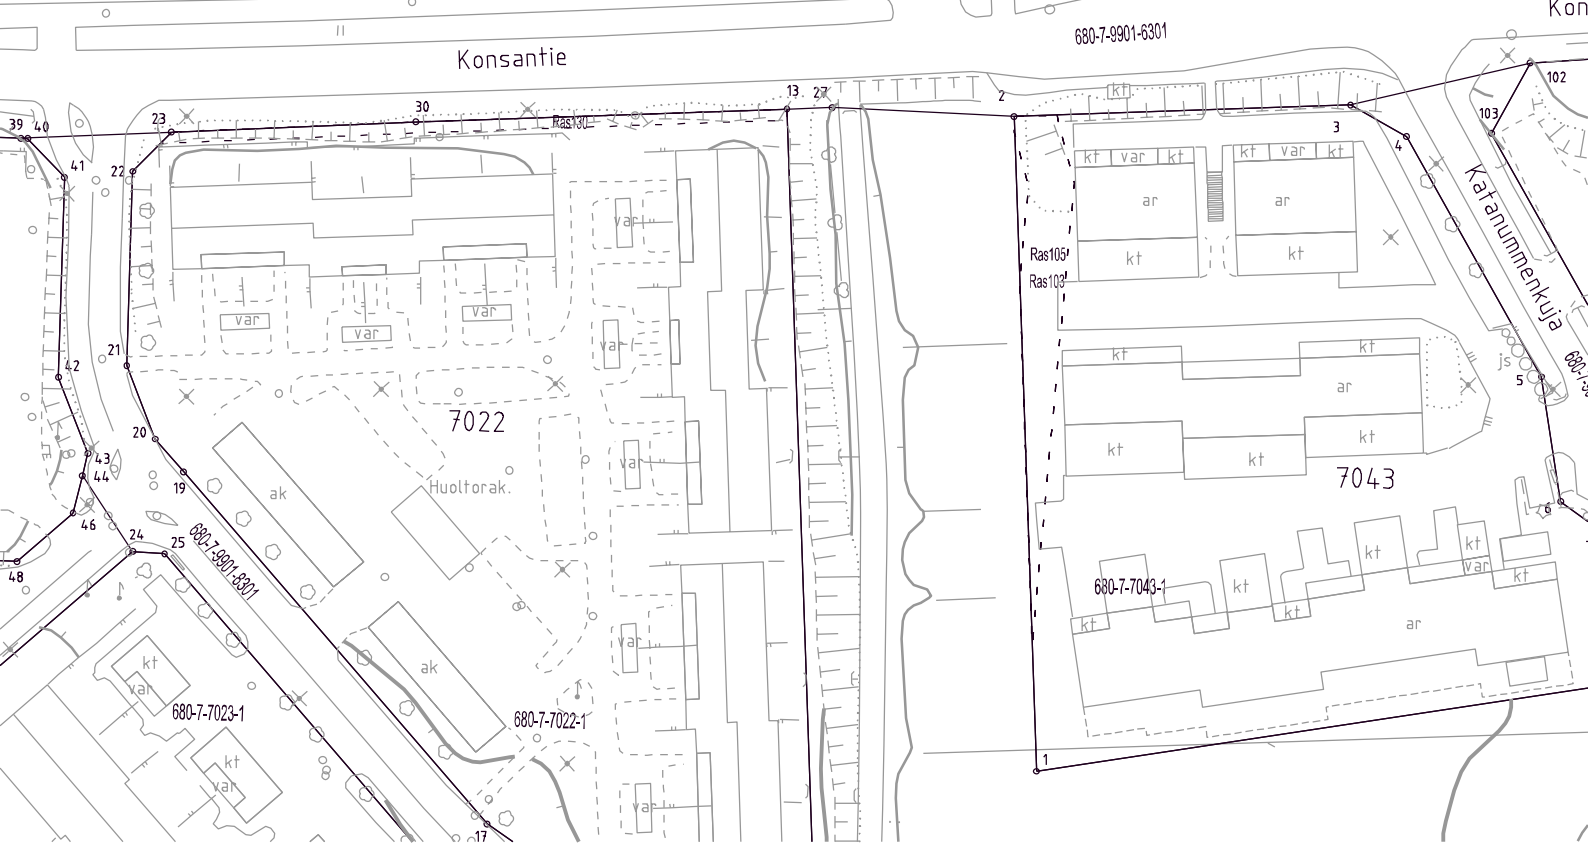

VAALIMAINOSTELINEIDEN PAIKAT
9 Mainospaikan järjestysnumero
3 Äänestysalueet

Vaalimainosteline 1
Sairaalankadun ja Kustavintien välissä

Vaalimainosteline 2
Kisakatu

Vaalimainosteline 4 Kaupungintalo

Vaalimainosteline 5
Nesteentie, Kirjaston P-alue

Vaalimainosteline 6
Tikanmaa

Vaalimainosteline 8
Konsantie, Ihala

Vaalimainosteline 9
Itäniityntie 11 - 13