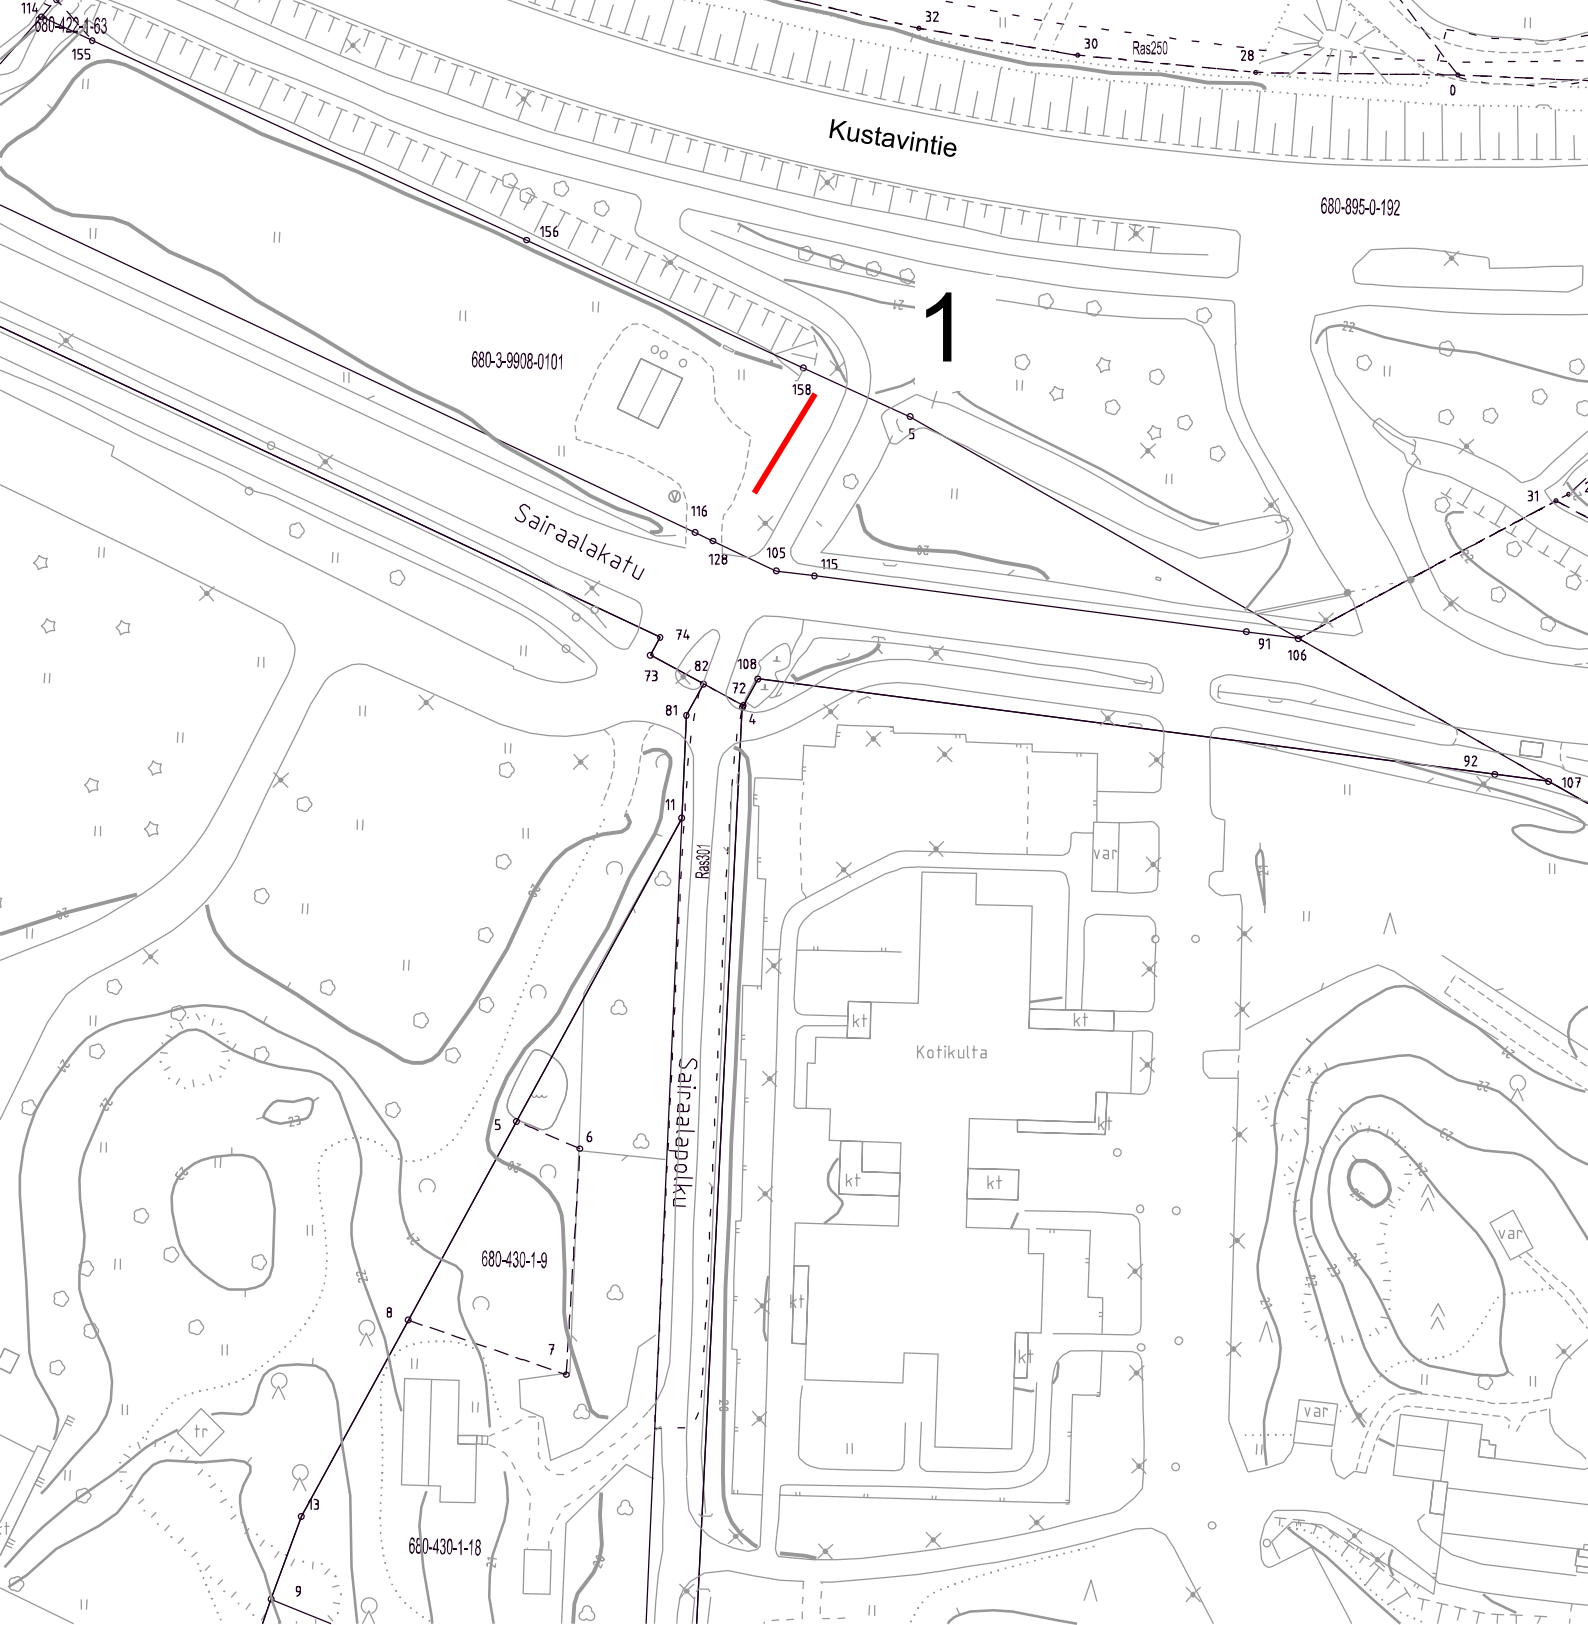

VAALIMAINOSTELINEIDEN PAIKAT
9 Mainospaikan järjestysnumero
3 Äänestysalueet

Vaalimainosteline 1
Sairaalankadun ja Kustavintien välissä

Vaalimainosteline 2
Kisakatu

Vaalimainosteline 4 Kaupungintalo

Vaalimainosteline 5
Nesteentie, Kirjaston P-alue

Vaalimainosteline 6
Tikanmaa

Vaalimainosteline 8
Konsantie, Ihala

Vaalimainosteline 9
Itäniityntie 11 - 13