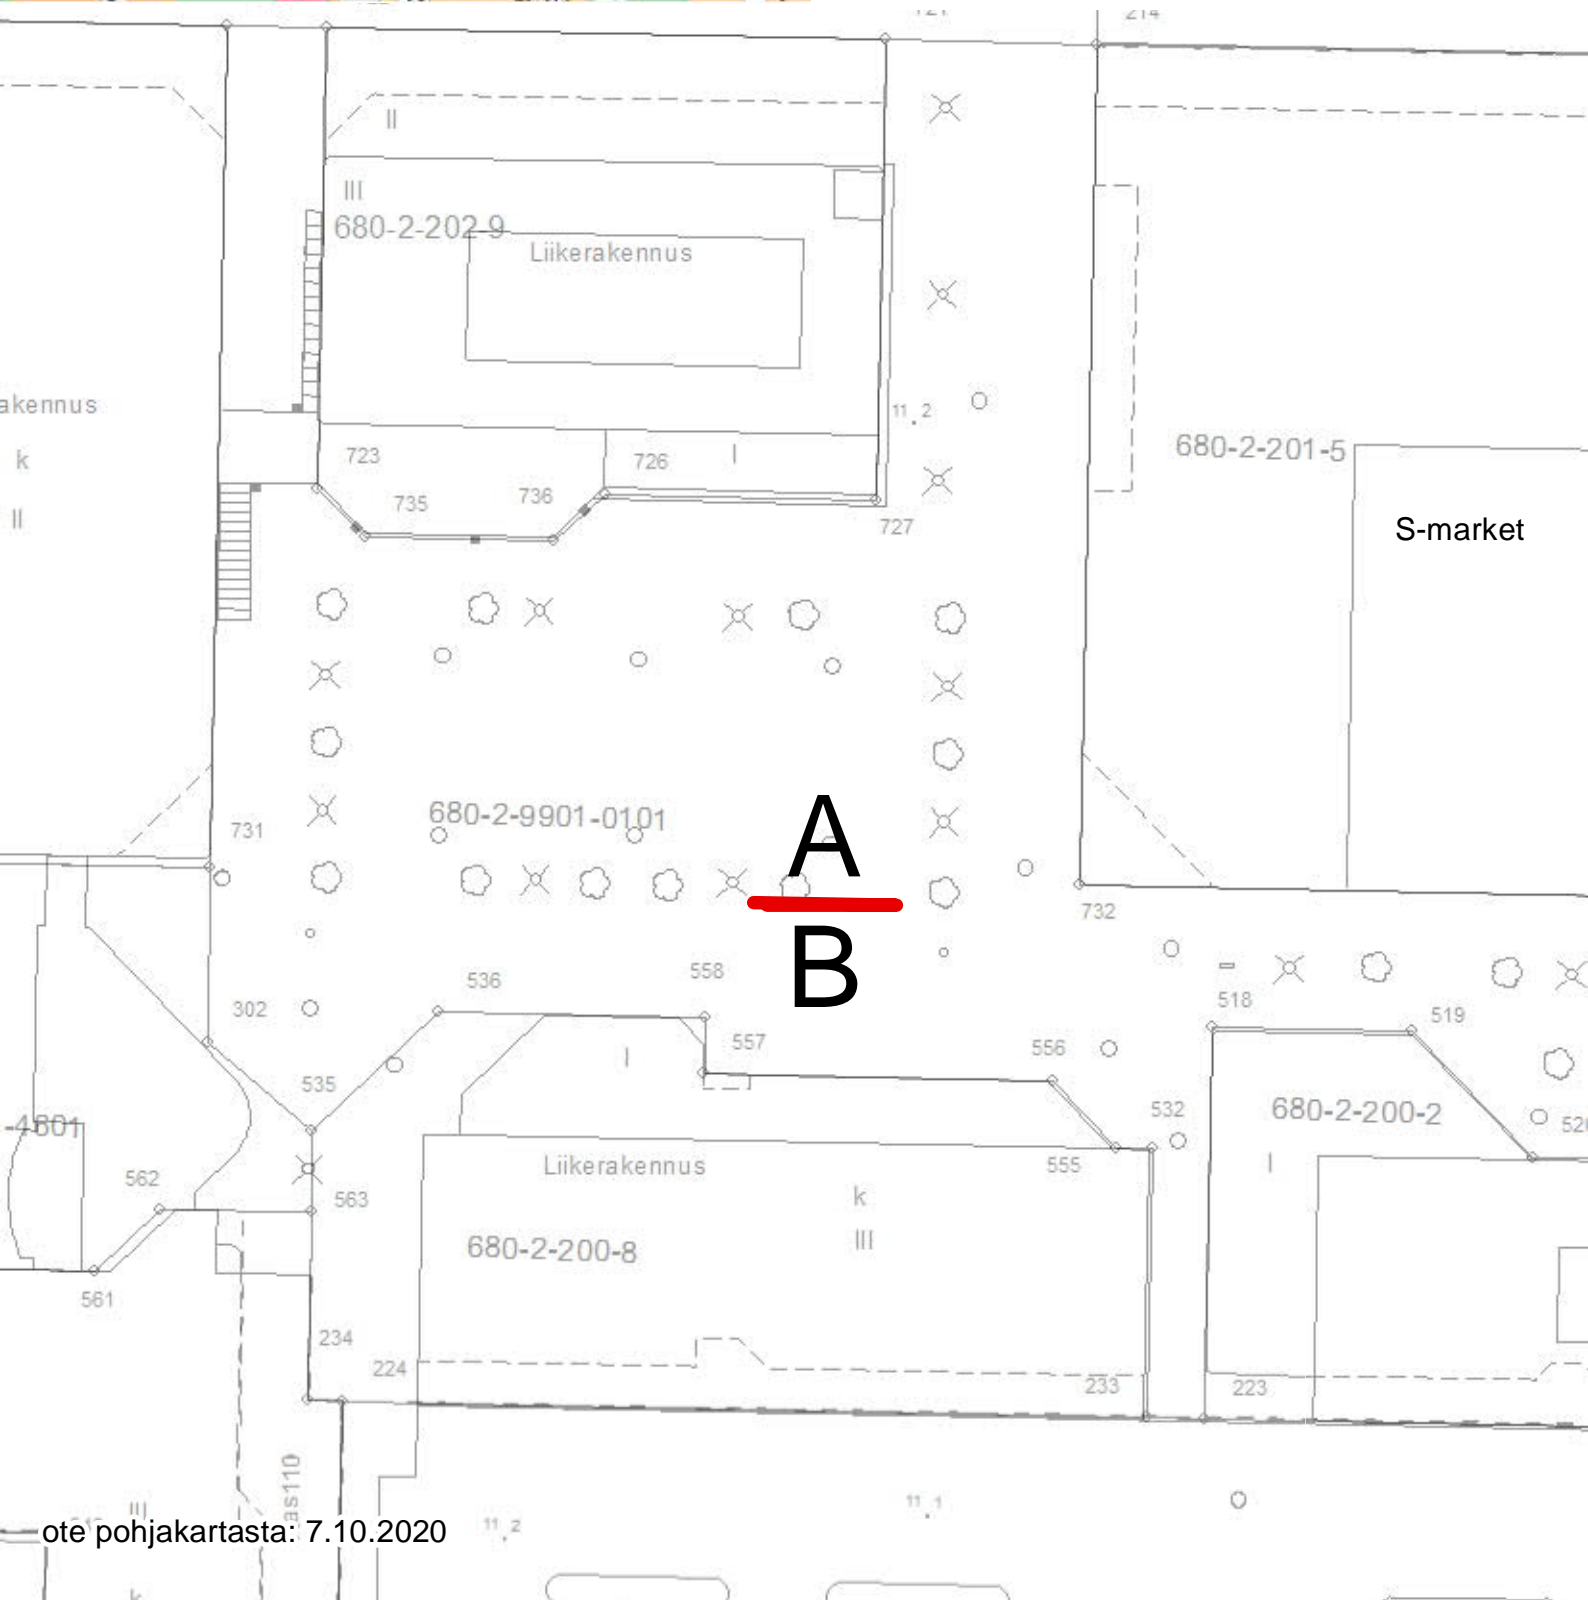

VAALIMAINOSTELINEIDEN PAIKAT

1 - 13 Mainospaikan järjestysnumero
(40) (32) (24) Käytössä olevien ruutujen määrä

Vaalimainosteline

1

4 taulua (32 paikkaa)

Nallinkatu 2

Vaalimainosteline

2

4 taulua (32 paikkaa)

Tori

Vaalimainosteline

3

4 taulua (32 paikkaa)

Länsiraitti / Varppeenkatu

Vaalimainosteline

4

4 taulua (32 paikkaa)

Nesteentie
Kirjaston eteläpuoli

Vaalimainosteline

5

3 taulua (24 paikkaa)

Kiskatu

Kerttulan liikuntakeskus

Kerttulan liikuntahalli