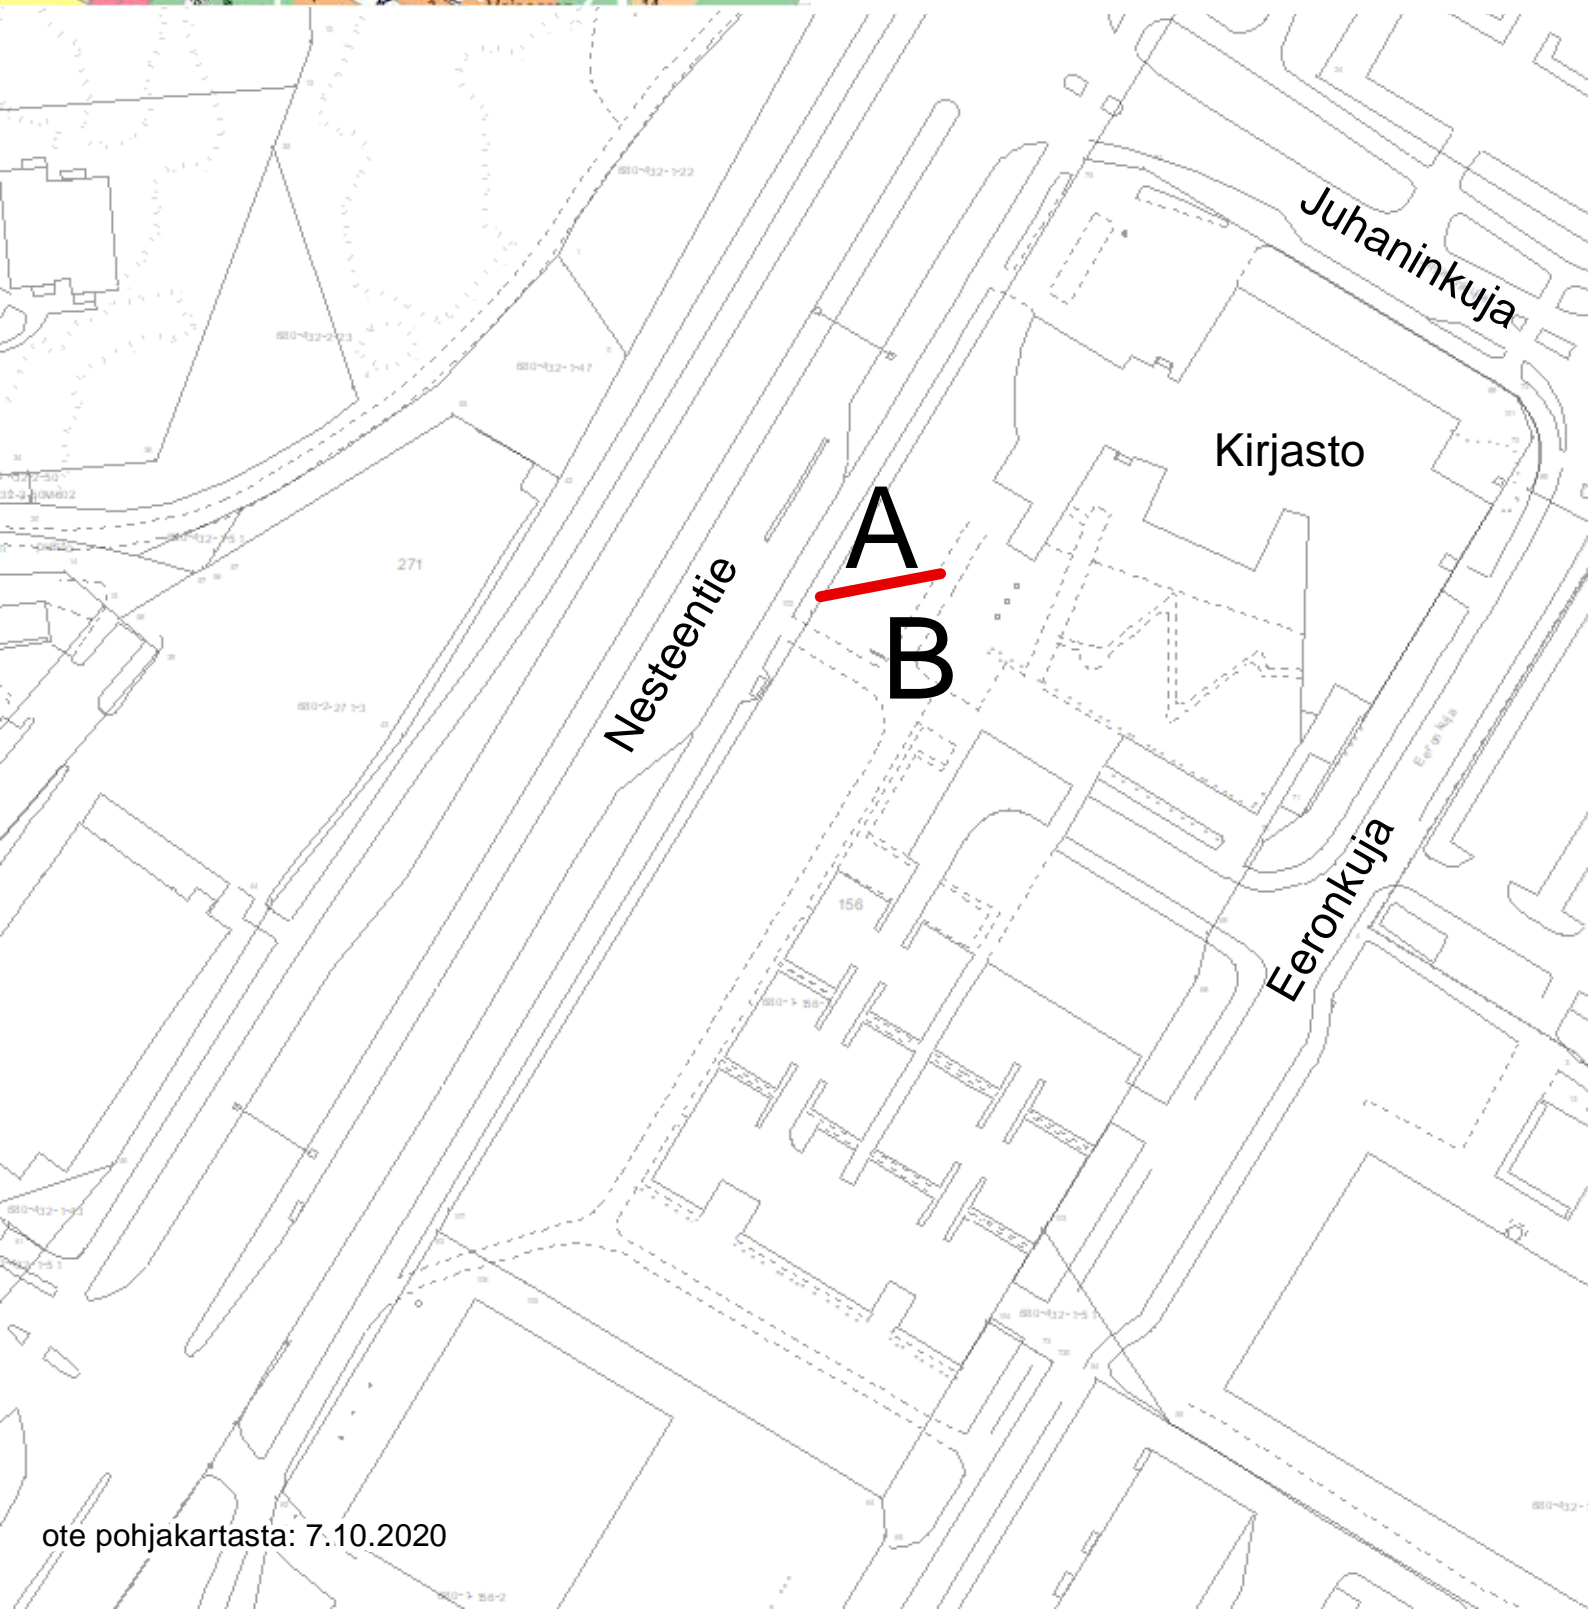

VAALIMAINOSTELINEIDEN PAIKAT

1 - 13 Mainospaikan järjestysnumero
(40) (32) (24) Käytössä olevien ruutujen määrä

Vaalimainosteline

1

4 taulua (32 paikkaa)

Nallinkatu 2

Vaalimainosteline

2

4 taulua (32 paikkaa)

Tori

Vaalimainosteline

3

4 taulua (32 paikkaa)

Länsiraitti / Varppeenkatu

Vaalimainosteline

4

4 taulua (32 paikkaa)

Nesteentie
Kirjaston eteläpuoli

Vaalimainosteline

5

3 taulua (24 paikkaa)

Kiskatu

Kerttulan liikuntakeskus

Kerttulan liikuntahalli