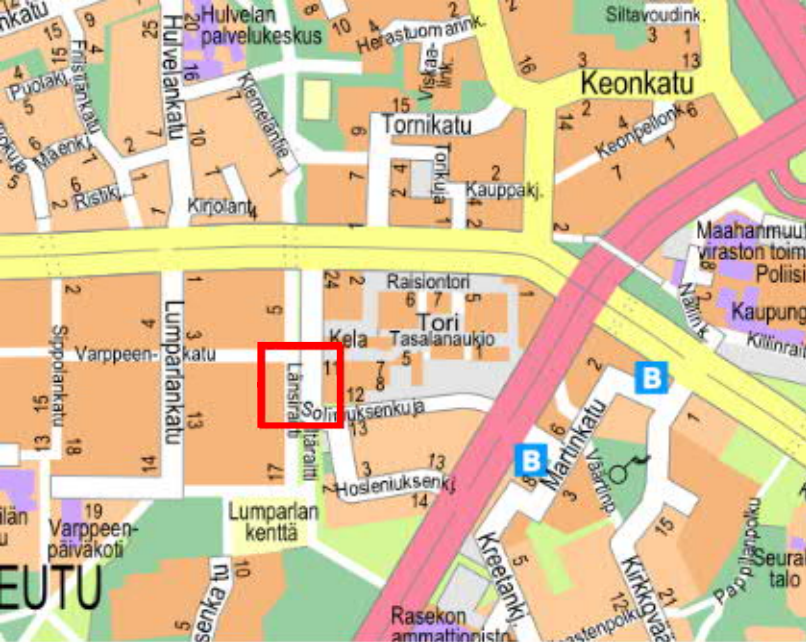

VAALIMAINOSTELINEIDEN PAIKAT

1 - 13 Mainospaikan järjestysnumero
(40) (32) (24) Käytössä olevien ruutujen määrä

Vaalimainosteline

1

4 taulua (32 paikkaa)

Nallinkatu 2

Vaalimainosteline

2

4 taulua (32 paikkaa)

Tori

Vaalimainosteline

3

4 taulua (32 paikkaa)

Länsiraitti / Varppeenkatu

Vaalimainosteline

4

4 taulua (32 paikkaa)

Nesteentie
Kirjaston eteläpuoli

Vaalimainosteline

5

3 taulua (24 paikkaa)

Kiskatu

Kerttulan liikuntakeskus

Kerttulan liikuntahalli

3 taulua (24 paikkaa)

Vetikk Sarkamaantie / Vakkapuisto

Vaalimainosteline

13

3 - 5 taulua
(24 - 40 paikkaa)

Lukionraitti