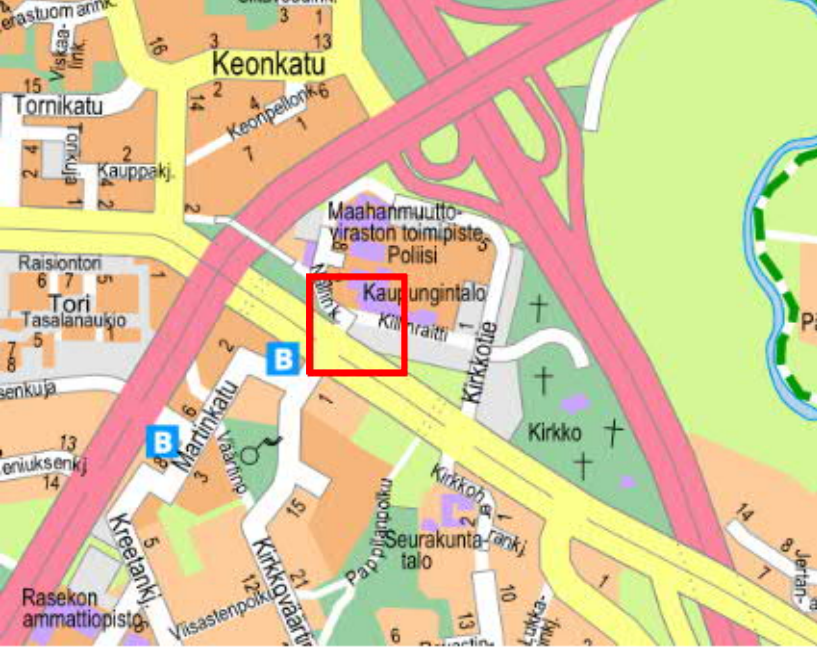

VAALIMAINOSTELINEIDEN PAIKAT

1 - 13 Mainospaikan järjestysnumero
(40) (32) (24) Käytössä olevien ruutujen määrä

Vaalimainosteline

1

4 taulua (32 paikkaa)

Nallinkatu 2

Vaalimainosteline

2

4 taulua (32 paikkaa)

Tori

Vaalimainosteline

3

4 taulua (32 paikkaa)

Länsiraitti / Varppeenkatu

Vaalimainosteline

4

4 taulua (32 paikkaa)

Nesteentie
Kirjaston eteläpuoli

Vaalimainosteline

5

3 taulua (24 paikkaa)

Kiskatu

Kerttulan liikuntakeskus

Kerttulan liikuntahalli

3 taulua (24 paikkaa)

Vetikk Sarkamaantie / Vakkapuisto

Vaalimainosteline

13

3 - 5 taulua
(24 - 40 paikkaa)

Lukionraitti