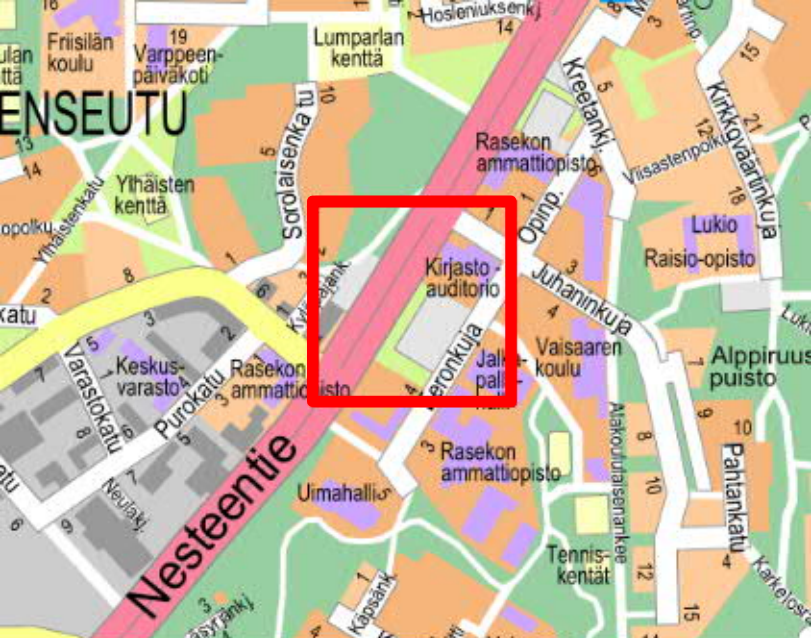

VAALIMAINOSTELINEIDEN PAIKAT

1 - 13 Mainospaikan järjestysnumero
(40) (32) (24) Käytössä olevien ruutujen määrä

Vaalimainosteline

1

4 taulua (32 paikkaa)

Nallinkatu 2

Vaalimainosteline

2

4 taulua (32 paikkaa)

Tori

Vaalimainosteline

3

4 taulua (32 paikkaa)

Länsiraitti / Varppeenkatu

Vaalimainosteline

4

4 taulua (32 paikkaa)

Nesteentie
Kirjaston eteläpuoli

Vaalimainosteline

5

3 taulua (24 paikkaa)

Kiskatu

Kerttulan liikuntakeskus

Kerttulan liikuntahalli

Loimukatu

Kiskatu

Kerttulantie

A/B

Jäähalli

Vaalimainosteline

6

3 taulua (24 paikkaa)