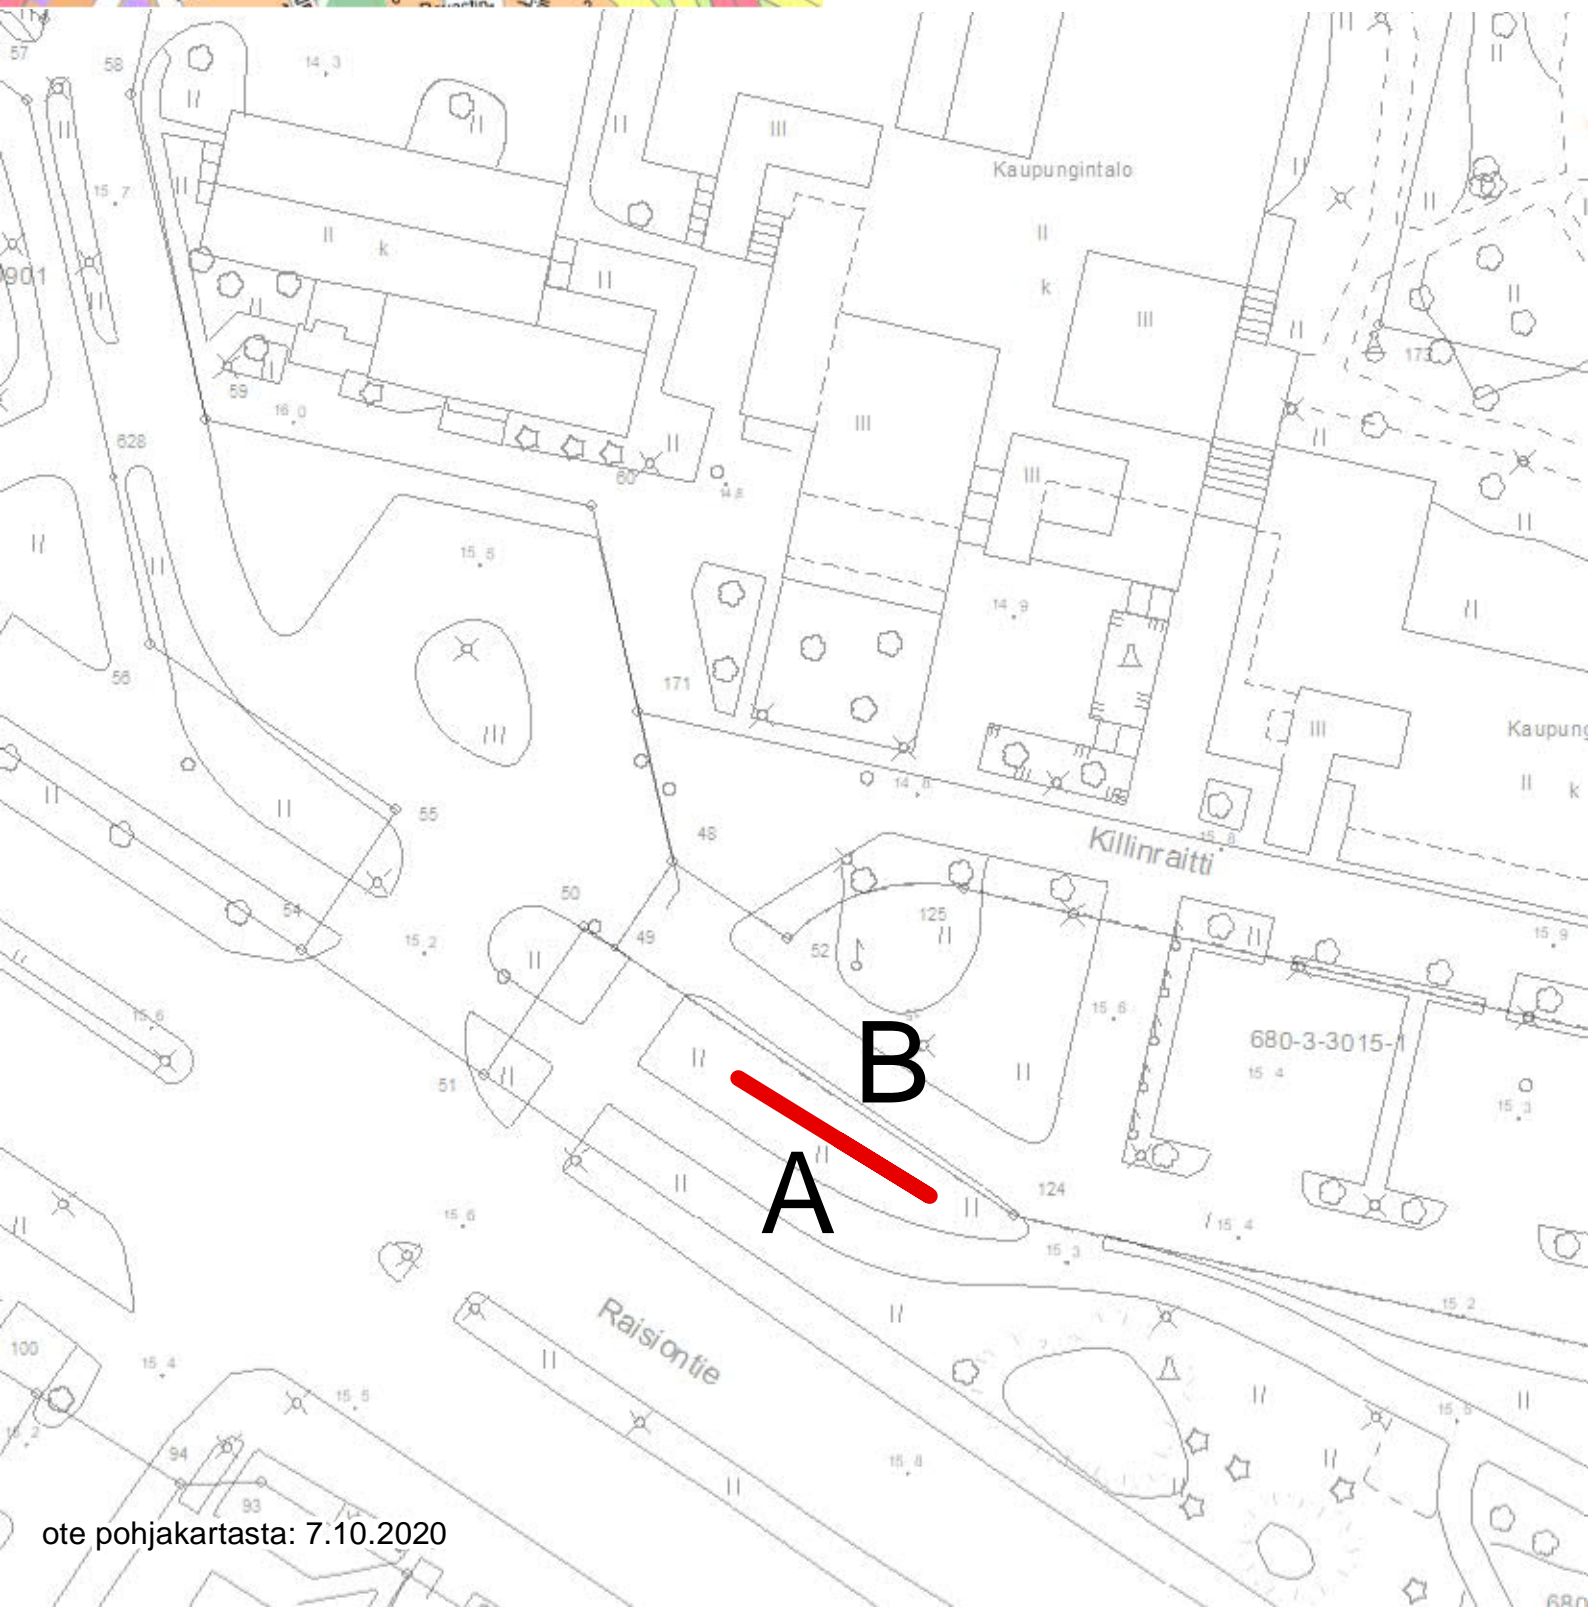

VAALIMAINOSTELINEIDEN PAIKAT

1 - 13 Mainospaikan järjestysnumero
(40) (32) (24) Käytössä olevien ruutujen määrä

Vaalimainosteline

1

4 taulua (32 paikkaa)

Nallinkatu 2

Vaalimainosteline

2

4 taulua (32 paikkaa)

Tori

Vaalimainosteline

3

4 taulua (32 paikkaa)

Länsiraitti / Varppeenkatu

Vaalimainosteline

4

4 taulua (32 paikkaa)

Nesteentie
Kirjaston eteläpuoli

Vaalimainosteline

5

3 taulua (24 paikkaa)

Kiskatu

Kerttulan liikuntakeskus

Kerttulan liikuntahalli