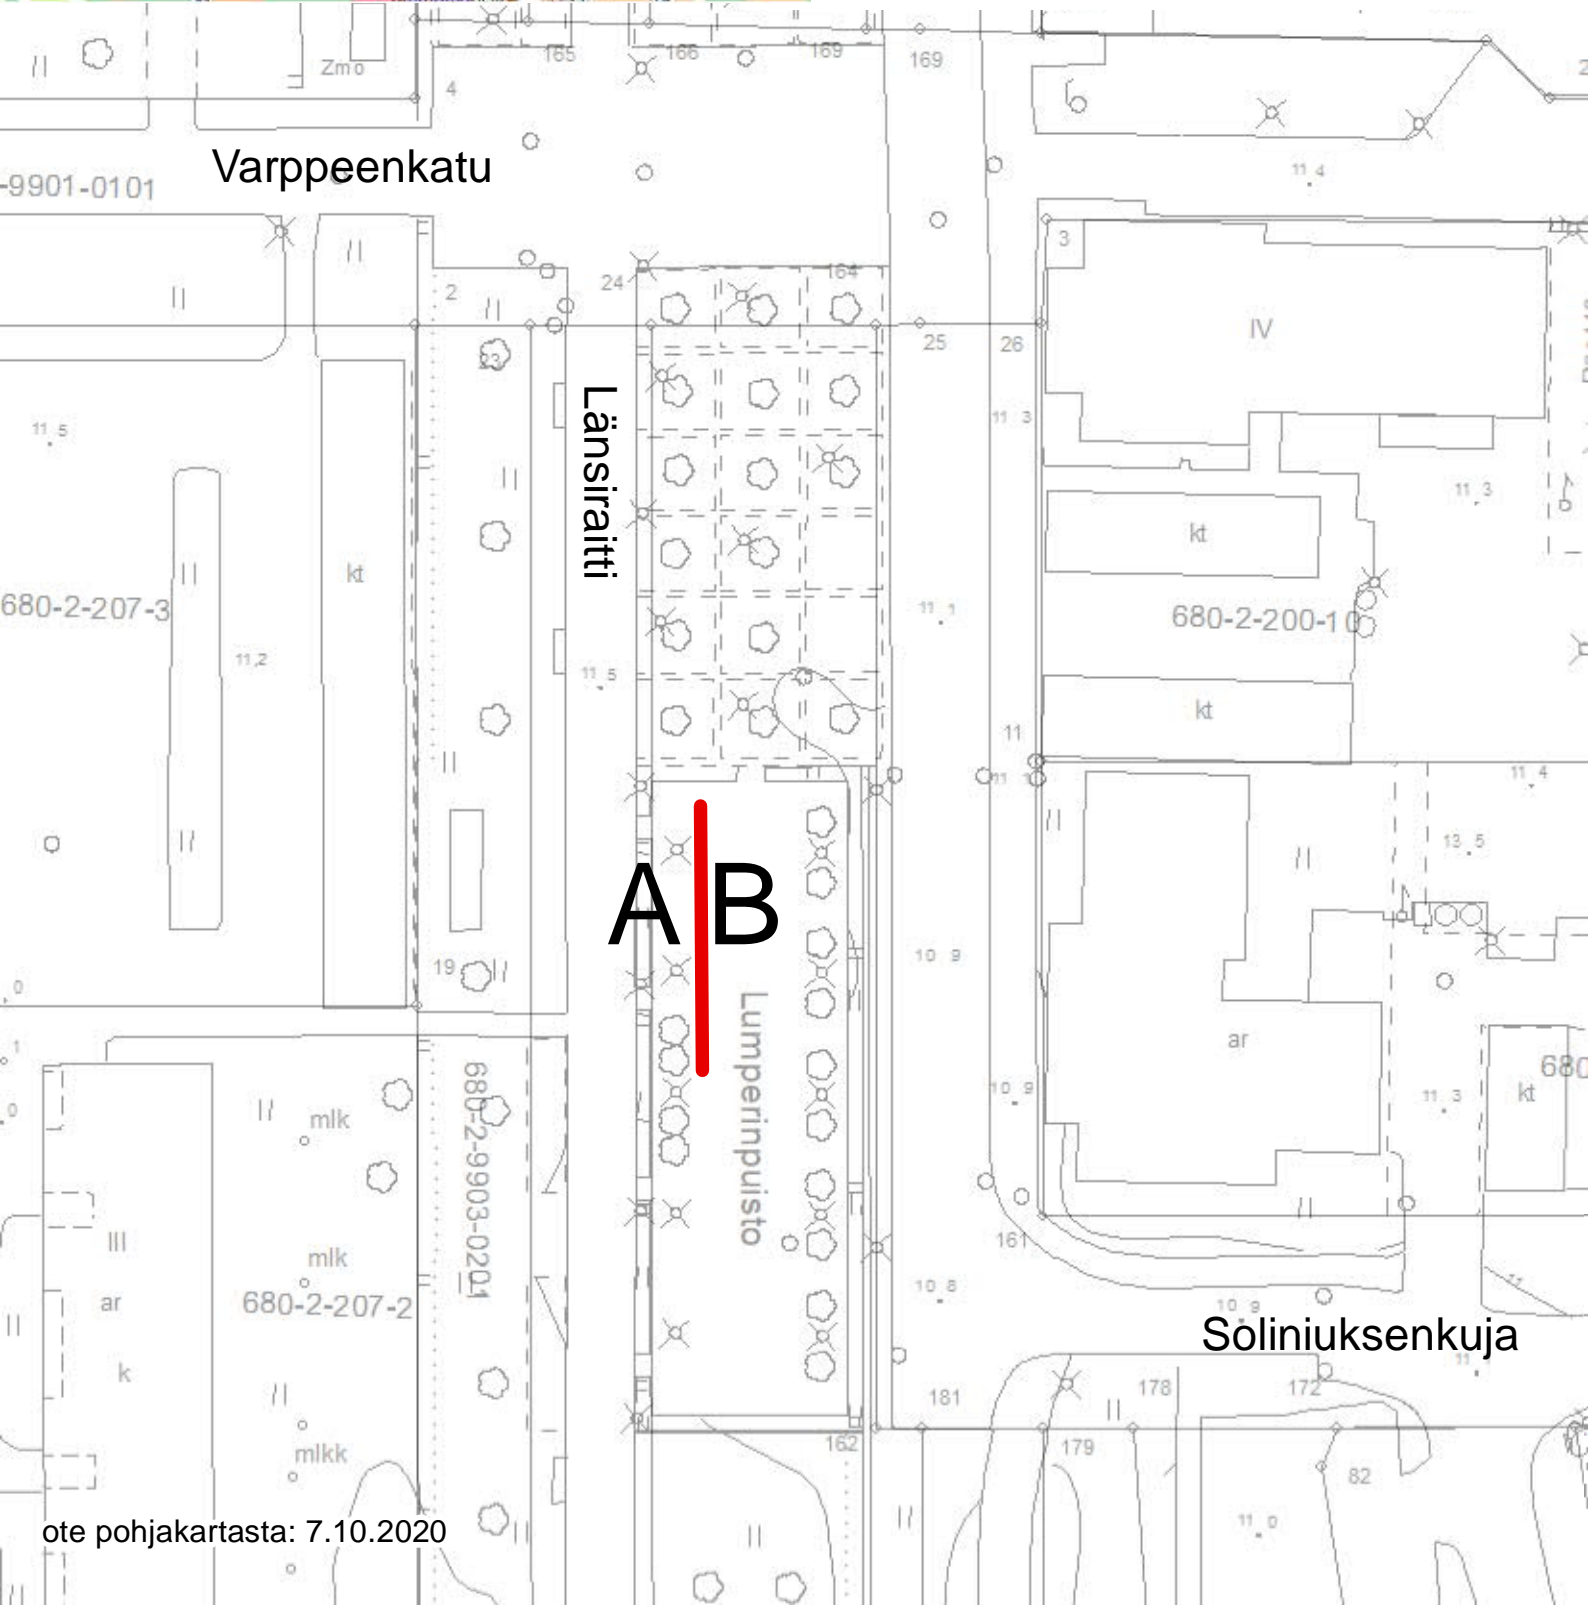

VAALIMAINOSTELINEIDEN PAIKAT

1 - 13 Mainospaikan järjestysnumero
(40) (32) (24) Käytössä olevien ruutujen määrä

Vaalimainosteline

1

4 taulua (32 paikkaa)

Nallinkatu 2

Vaalimainosteline

2

4 taulua (32 paikkaa)

Tori

Vaalimainosteline

3

4 taulua (32 paikkaa)

Länsiraitti / Varppeenkatu

Vaalimainosteline

4

4 taulua (32 paikkaa)

Nesteentie
Kirjaston eteläpuoli

Vaalimainosteline

5

3 taulua (24 paikkaa)

Kiskatu

Kerttulan liikuntakeskus

Kerttulan liikuntahalli