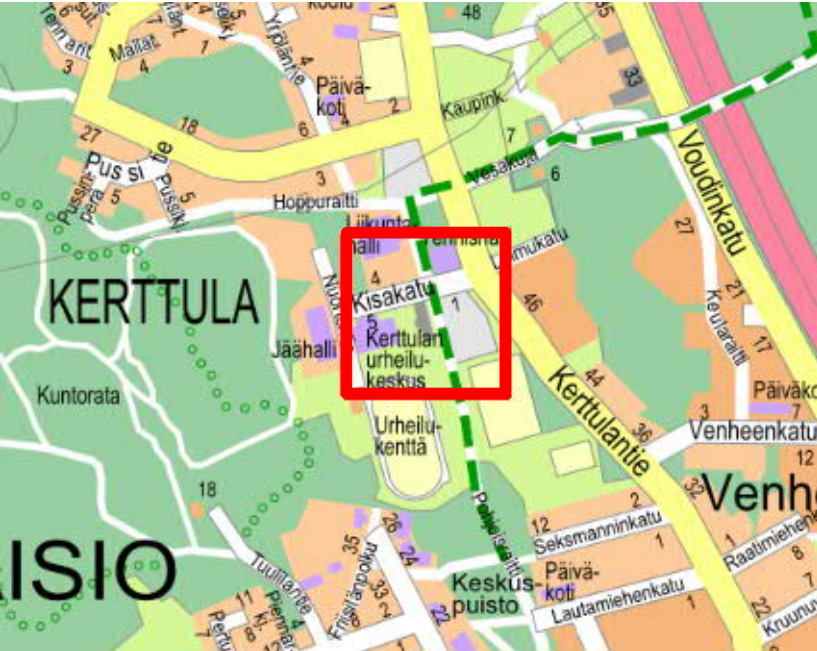

VAALIMAINOSTELINEIDEN PAIKAT

1 - 13 Mainospaikan järjestysnumero
(40) (32) (24) Käytössä olevien ruutujen määrä

Vaalimainosteline

1

4 taulua (32 paikkaa)

Nallinkatu 2

Vaalimainosteline

2

4 taulua (32 paikkaa)

Tori

Vaalimainosteline

3

4 taulua (32 paikkaa)

Länsiraitti / Varppeenkatu

Vaalimainosteline

4

4 taulua (32 paikkaa)

Nesteentie
Kirjaston eteläpuoli

Vaalimainosteline

5

3 taulua (24 paikkaa)

Kiskatu

Kerttulan liikuntakeskus

Kerttulan liikuntahalli

Loimukatu

Kiskatu

Kerttulantie

A/B

Jäähalli

Vaalimainosteline

6

3 taulua (24 paikkaa)