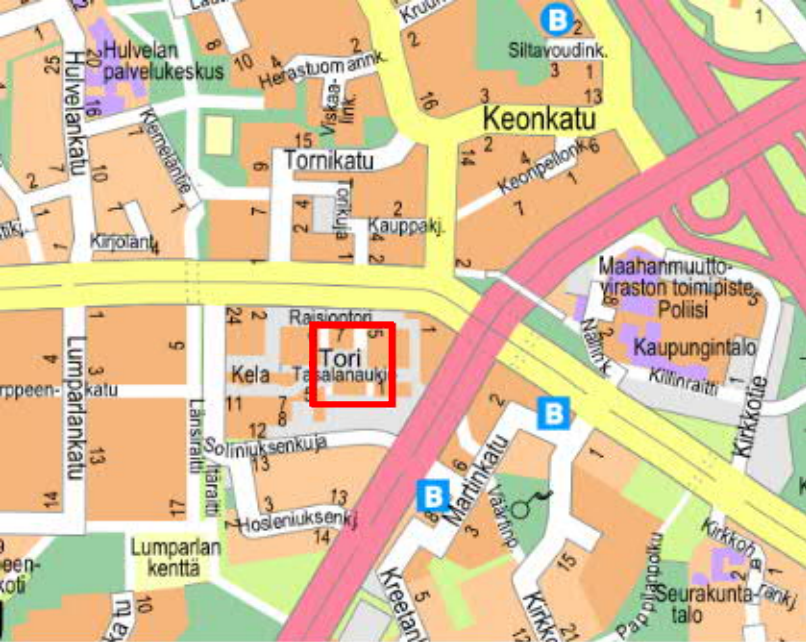

VAALIMAINOSTELINEIDEN PAIKAT

1 - 13 Mainospaikan järjestysnumero
(40) (32) (24) Käytössä olevien ruutujen määrä

Vaalimainosteline

1

4 taulua (32 paikkaa)

Nallinkatu 2

Vaalimainosteline

2

4 taulua (32 paikkaa)

Tori

Vaalimainosteline

3

4 taulua (32 paikkaa)

Länsiraitti / Varppeenkatu

Vaalimainosteline

4

4 taulua (32 paikkaa)

Nesteentie
Kirjaston eteläpuoli

Vaalimainosteline

5

3 taulua (24 paikkaa)

Kiskatu

Kerttulan liikuntakeskus

Kerttulan liikuntahalli

3 taulua (24 paikkaa)

Vetikk Sarkamaantie / Vakkapuisto

Vaalimainosteline

13

3 - 5 taulua
(24 - 40 paikkaa)

Lukionraitti