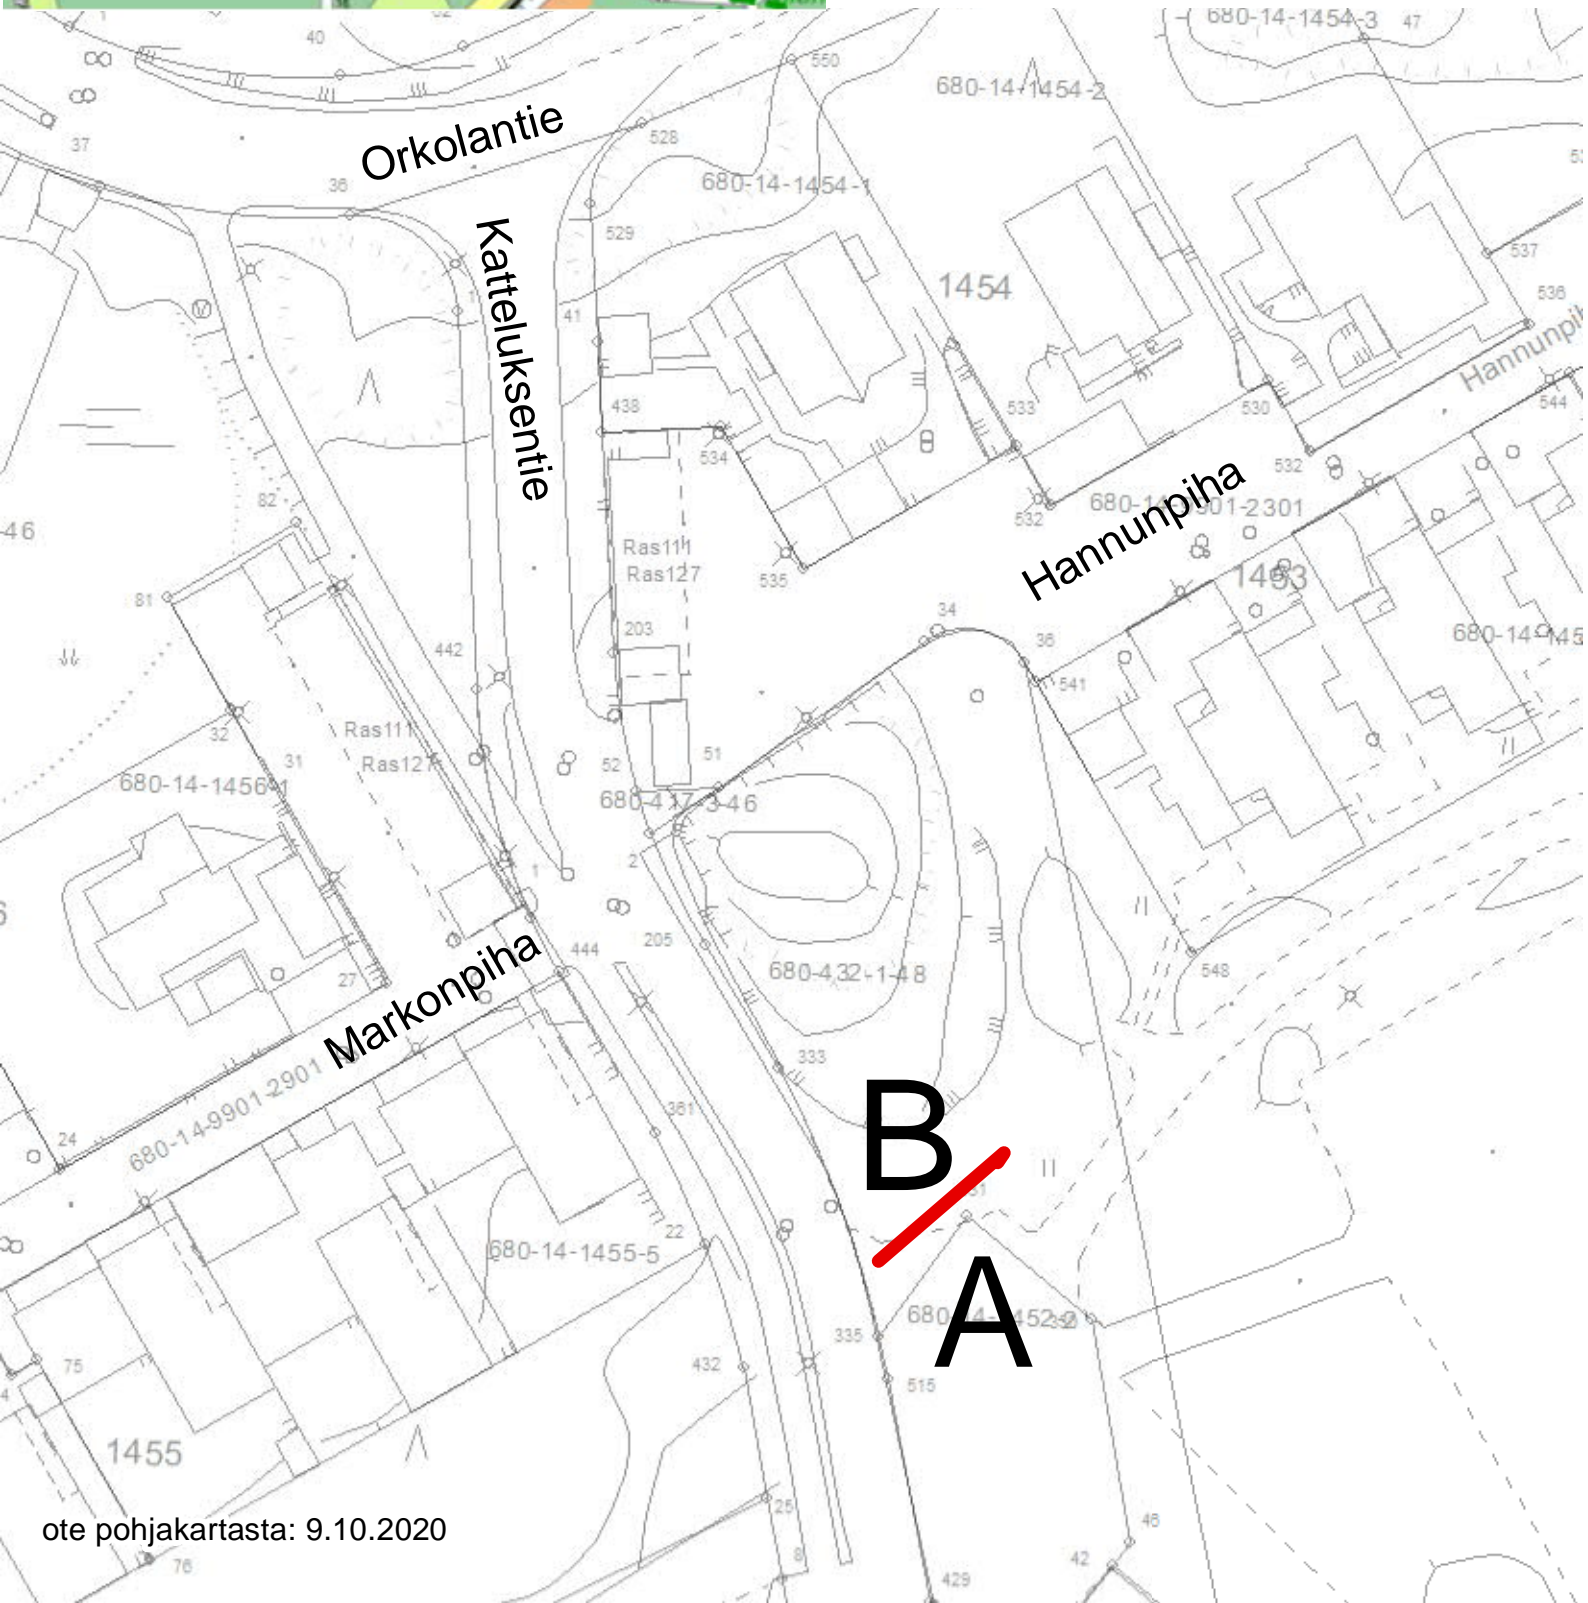

Vaalimainosteline

9

3 taulua (24 paikkaa)

Katteluksentie 16

Kaanaan pallokenttä