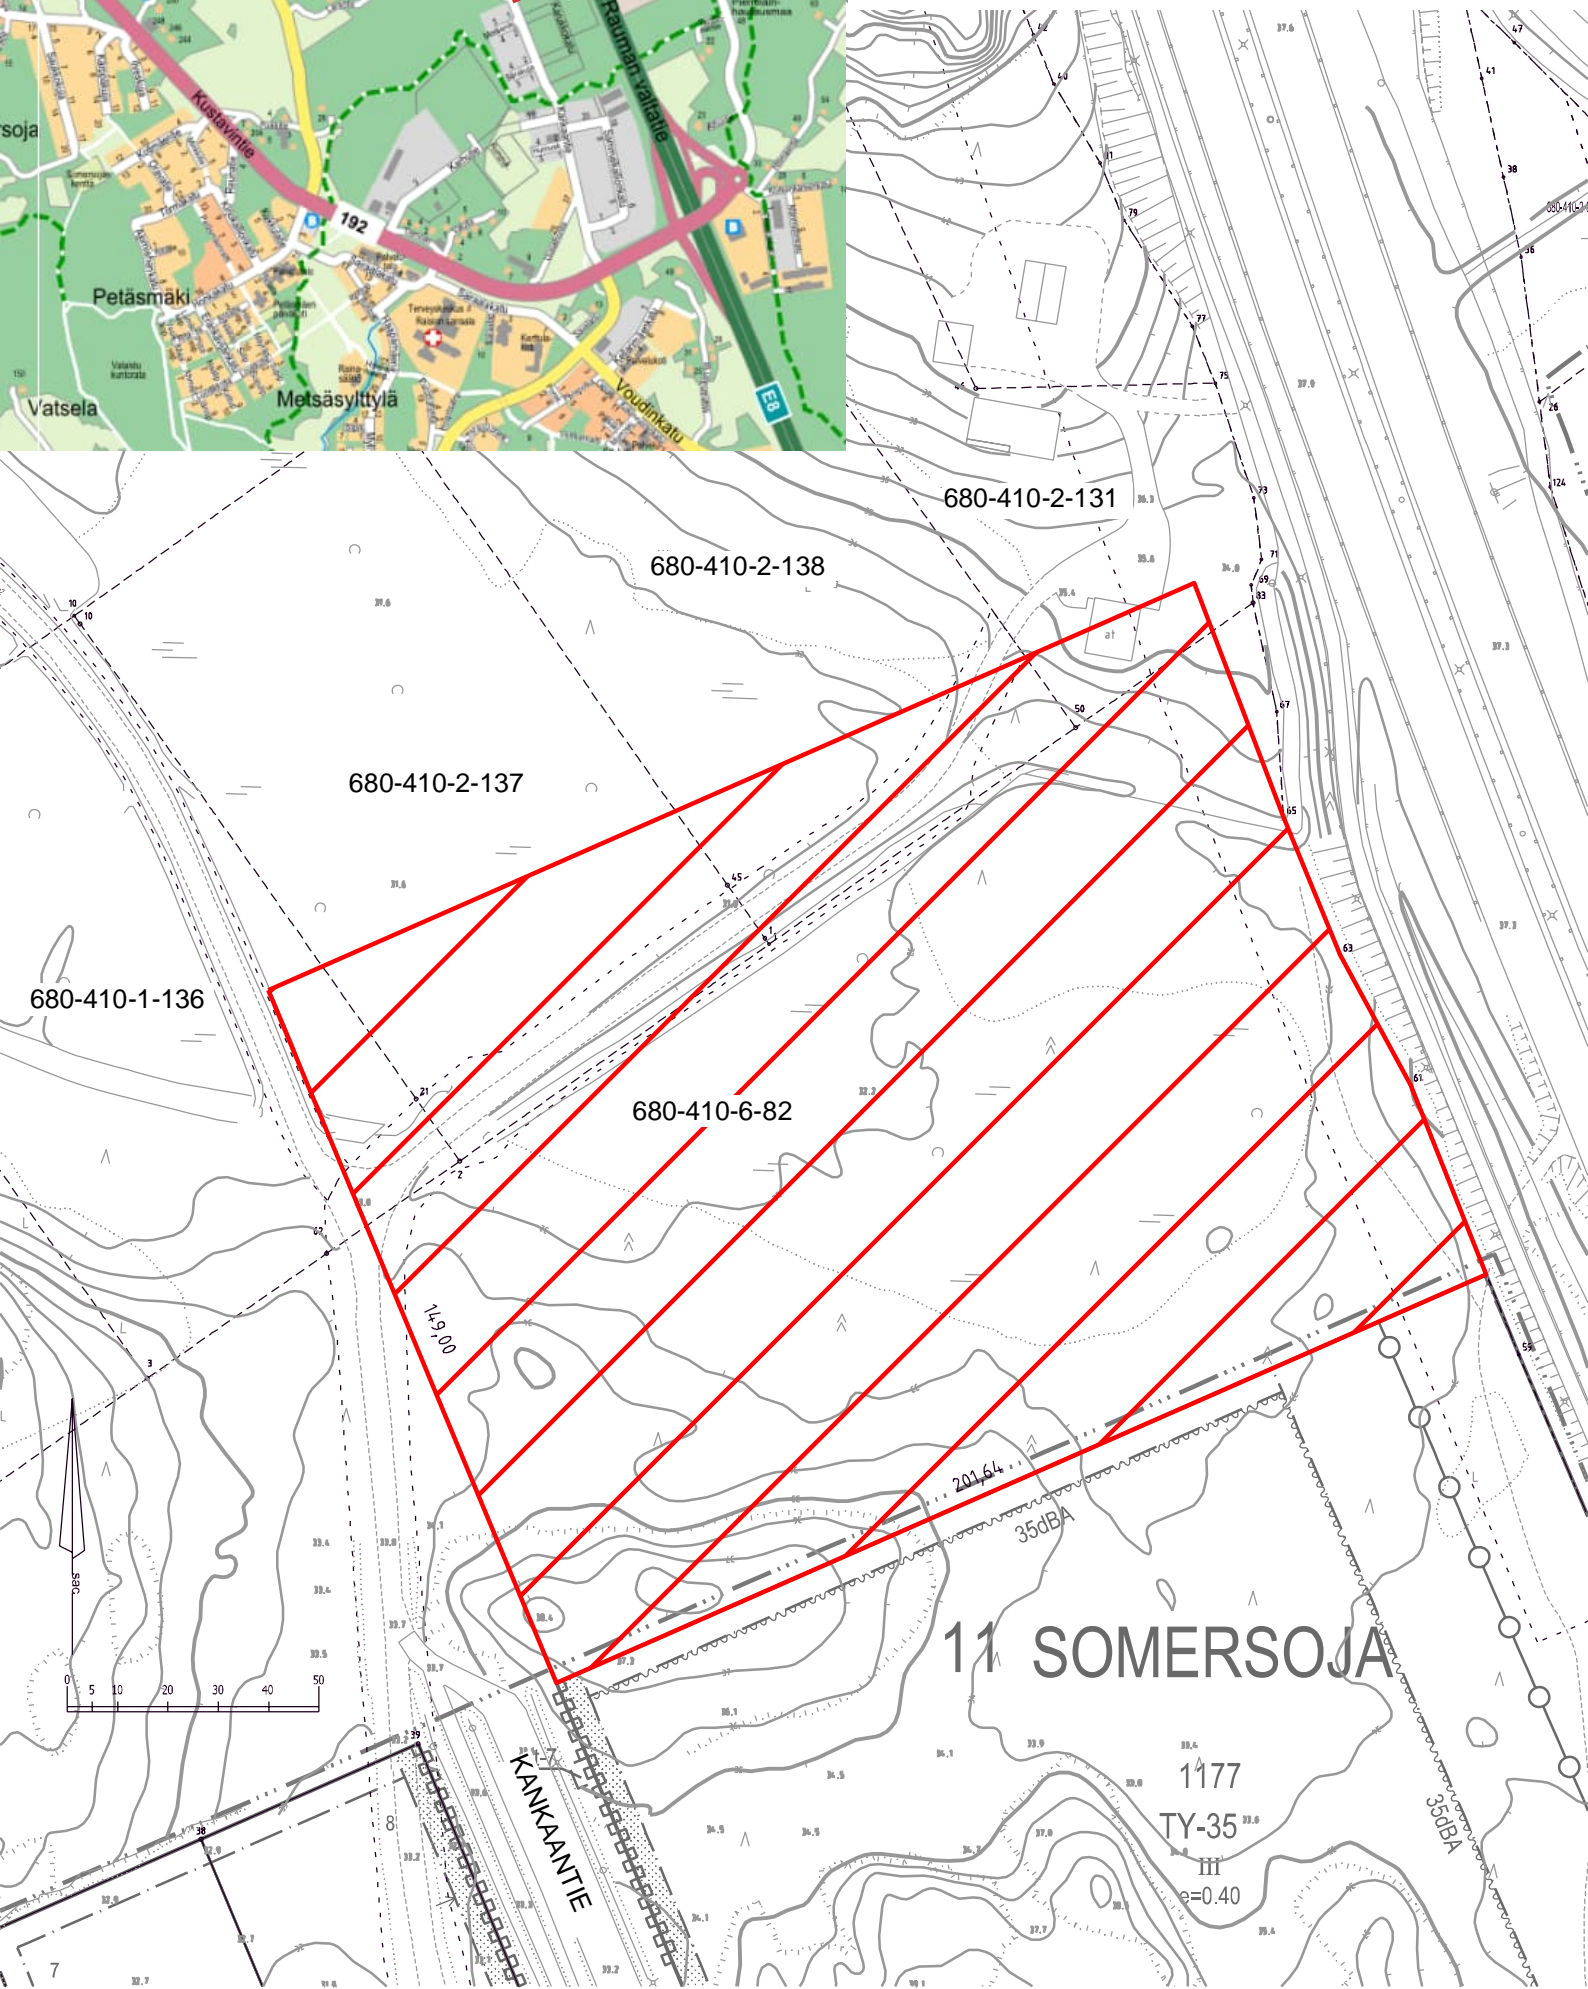

Sijaintikartta

Osoite: Kankaantie 84, 21200 Raisio
Pinta-ala: 3 ha (29870 m²)

11 SOMERSOJA

1177

TY-35

e=0.40