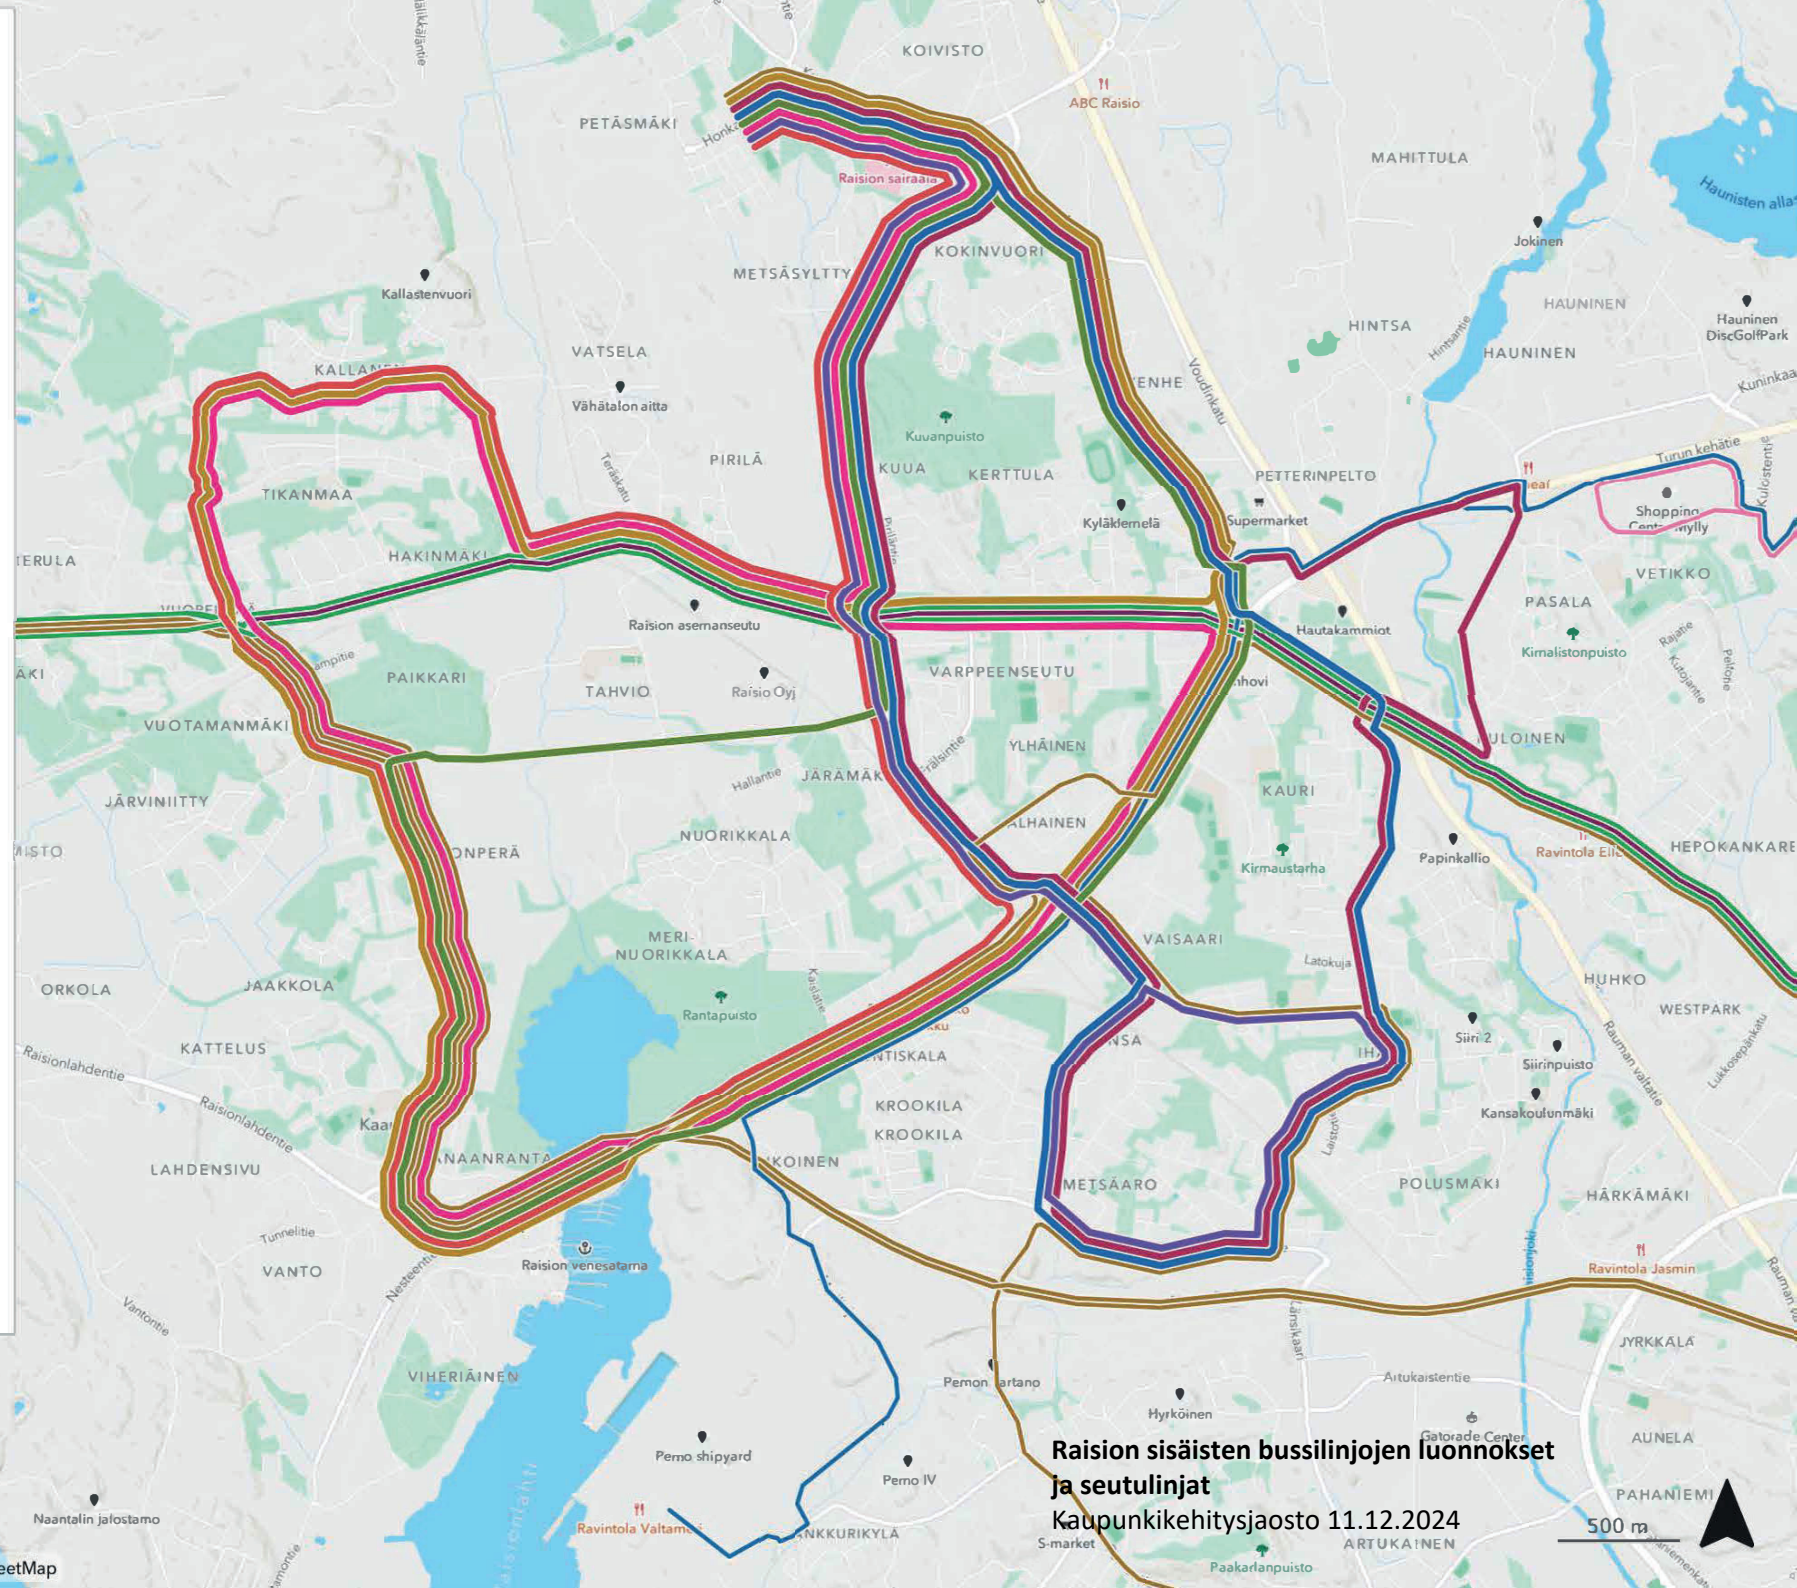

- 2 Kohmo-Nättinummi-Mylly
- 3A Varissuo-Raisio
- 6 Lieto-Turku-Naantali
- 6A Kaarina-Turku-Naantali
- 10A Uittamo-Skanssi-Kupittaa-Mylly-Raisio-Pernon telakka
- 201 Puutori-Kaanaa-Naantali
- 203 Puutori-Kaanaa-Naantali-Merimasku-Velkua
- 206 Kauppatori-Raisio-Kaanaa
- 220 Ylioppilaskylä-Ihala-Raisio-Petäsmäki
- R1 Petäsmäki-Tikanmaa-Kaanaa-Keo-Petäsmäki
- R1/R2 UUSI A Petäsmäki-Raisionkaari-Tikanmaa-Kaanaa-Kerrola-Petäsmäki
- R1/R2 UUSI B Petäsmäki-Raisionkaari-Tikanmaa-Kaanaa-Keskusta-Raisionkaari-Petäsmäki
- R3 LUONNOS 1 Petäsmäki-Raisionkaari-Ihala-Raisionkaari-Petäsmäki
- R3 LUONNOS 2 Petäsmäki-Keo-Ihala-Raisionkaari-Petäsmäki
- R3 LUONNOS 3 Petäsmäki-Kuloinen-Ihala-Raisionkaari-Petäsmäki
- R3 LUONNOS 4 Petäsmäki-Tahvio-Kaanaa-Raisionkaari-Petäsmäki

**Raision sisäisten bussilinjojen luonnokset
ja seutulinjat**

Kaupunkikehitysjaosto 11.12.2024