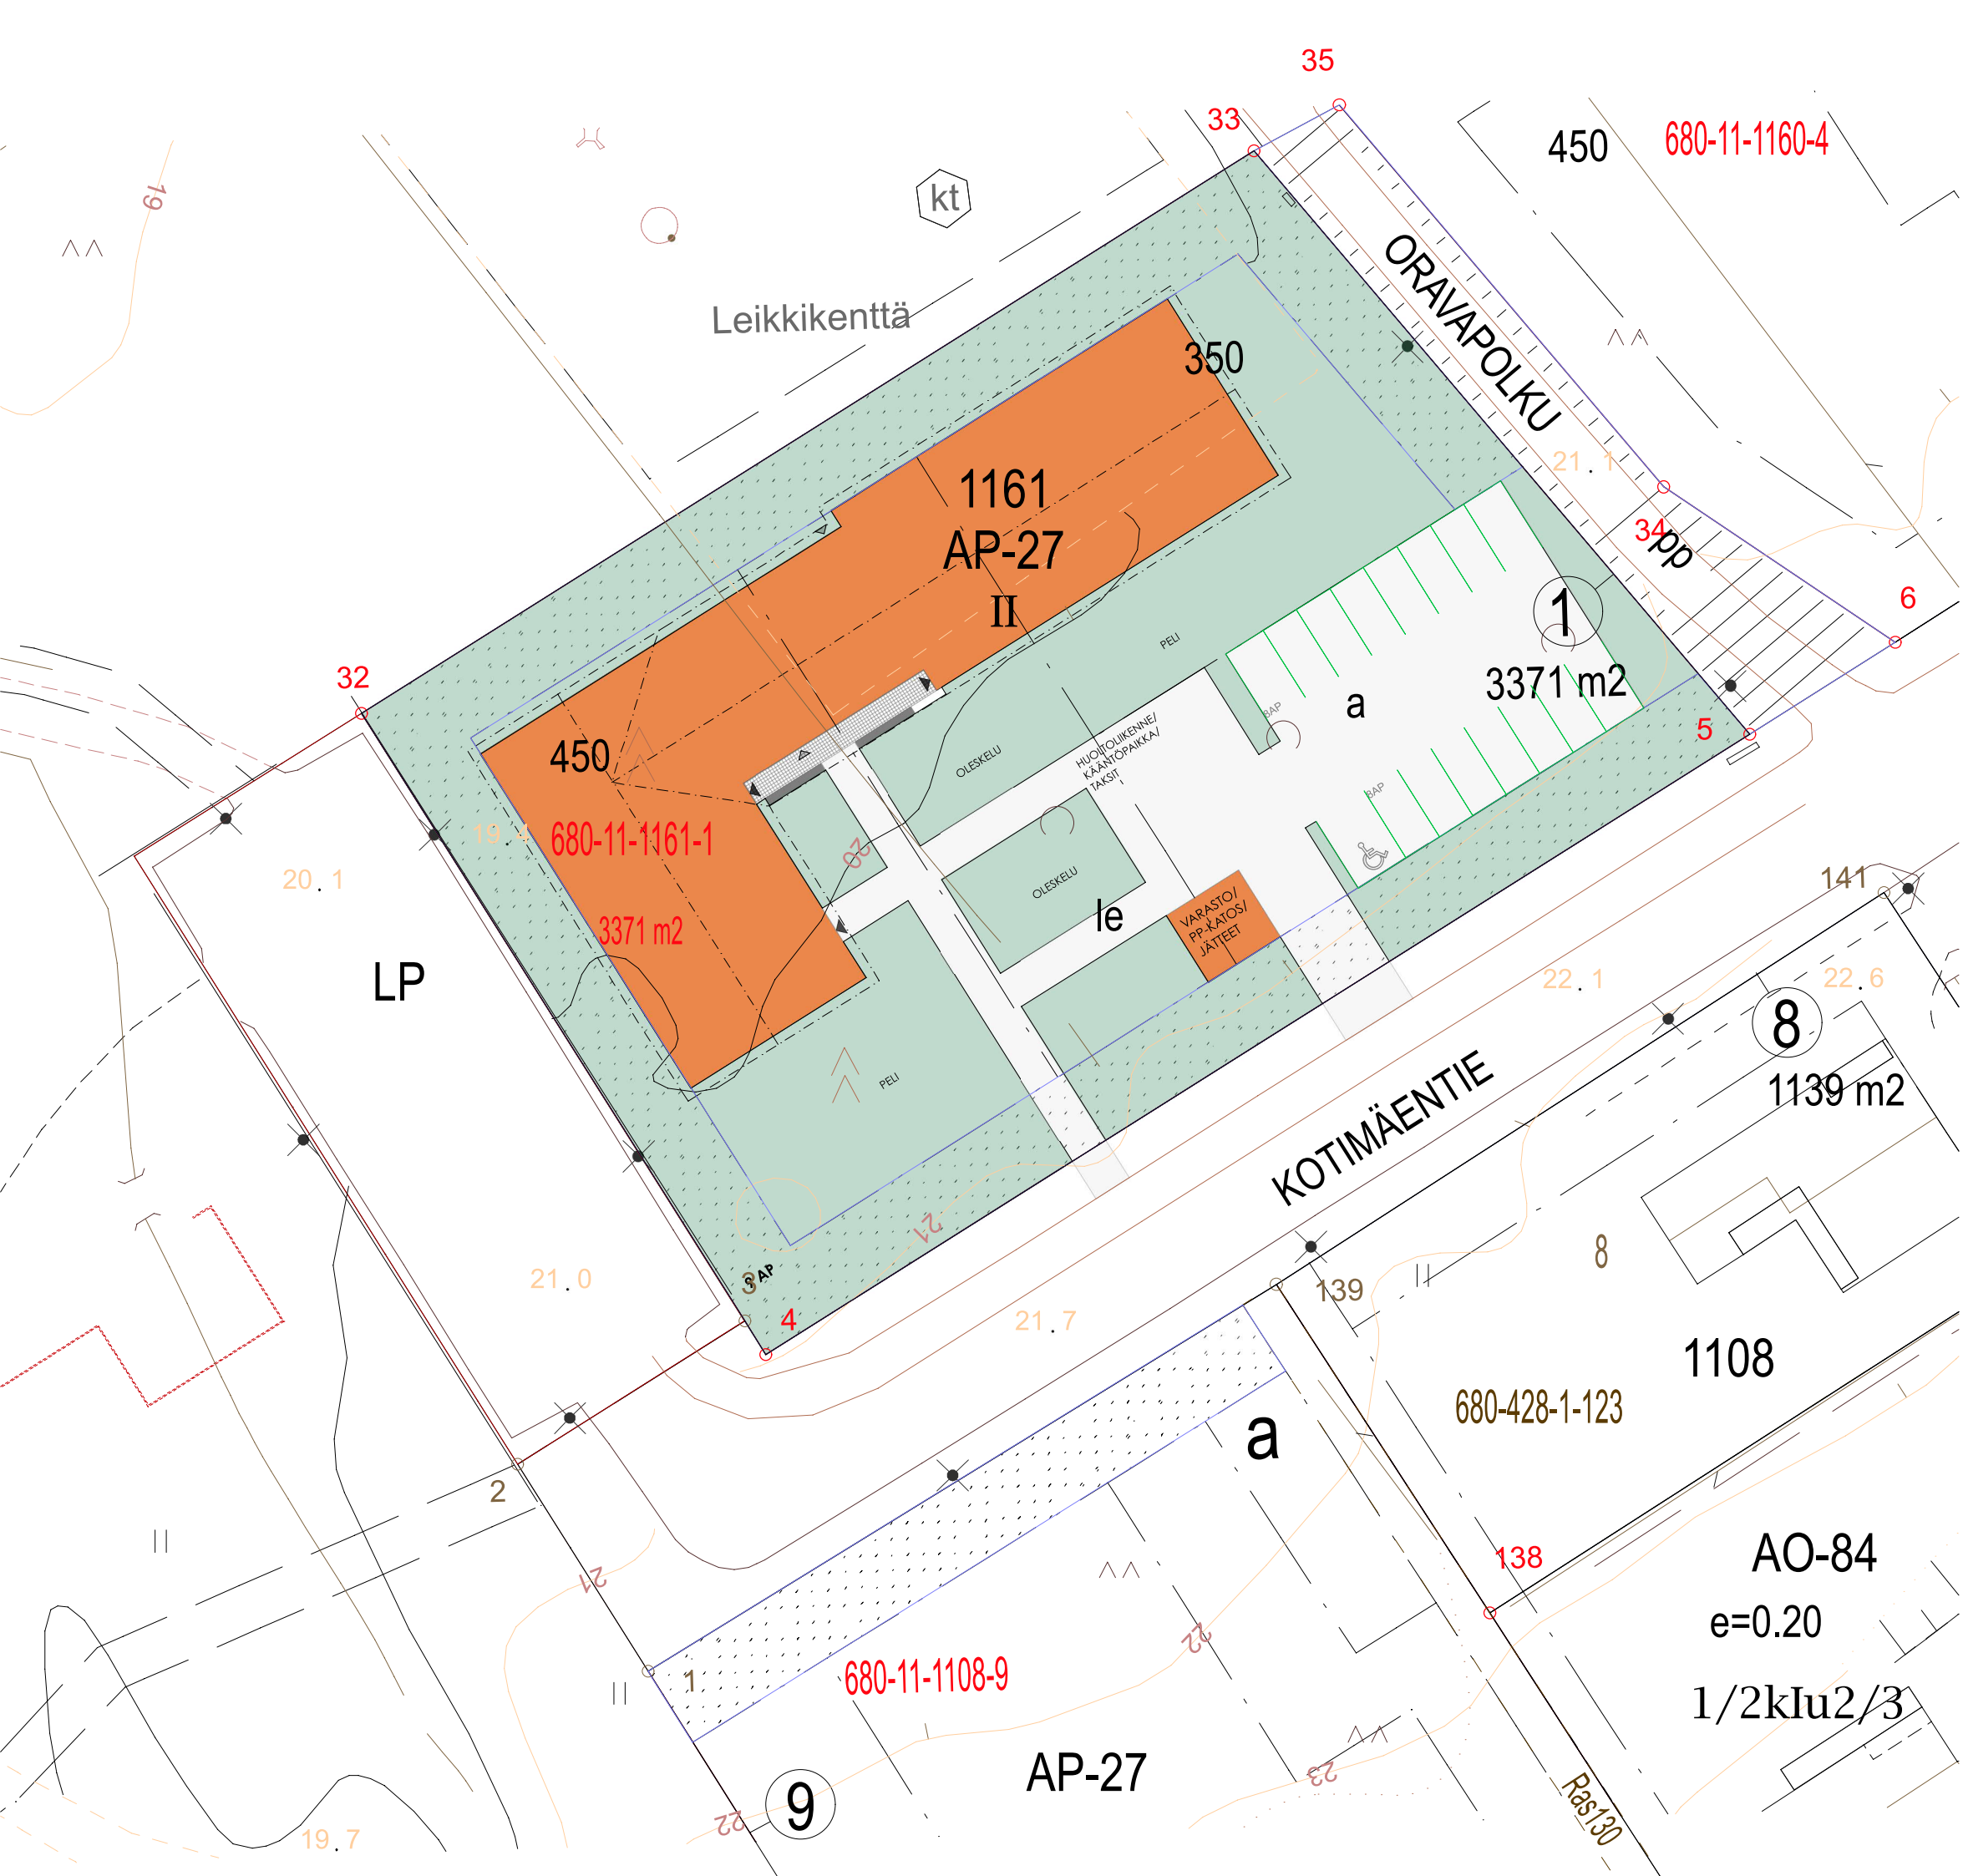

PINTA-ALA TIEDOT			
	KRM ²	BRM ²	HTM ²
PALVELUKOTI	820	820	788
VARASTO/KATOS	10	20	-
4 RYHMÄÄ 18 ASUKASPAIKKAA			

AO-84
e=0.20
1/2klu2/3

TASOKOORDINAATTIJÄRJESTELMÄ ETRS-GK25
KORKOJÄRJESTELMÄ N2000

arkk. ja viest. suunn. Uudistokemmus LUONNOSPIIRUSTUS - / - / -

HUMANIA / HOIVARAKENTAJAT
KOTIMÄENTIE 12
Kotimäentie 12, 21220 RAISIO 501

Asemapiirustus 1:200
10.06.2024

Sakari Miettunen Arkkitehti-sofio
1079 ark
arkkitehtuuri oy
lehtinen miettunen
Viipurintie 4, 13200 Hämeenlinna (03) 652 5270