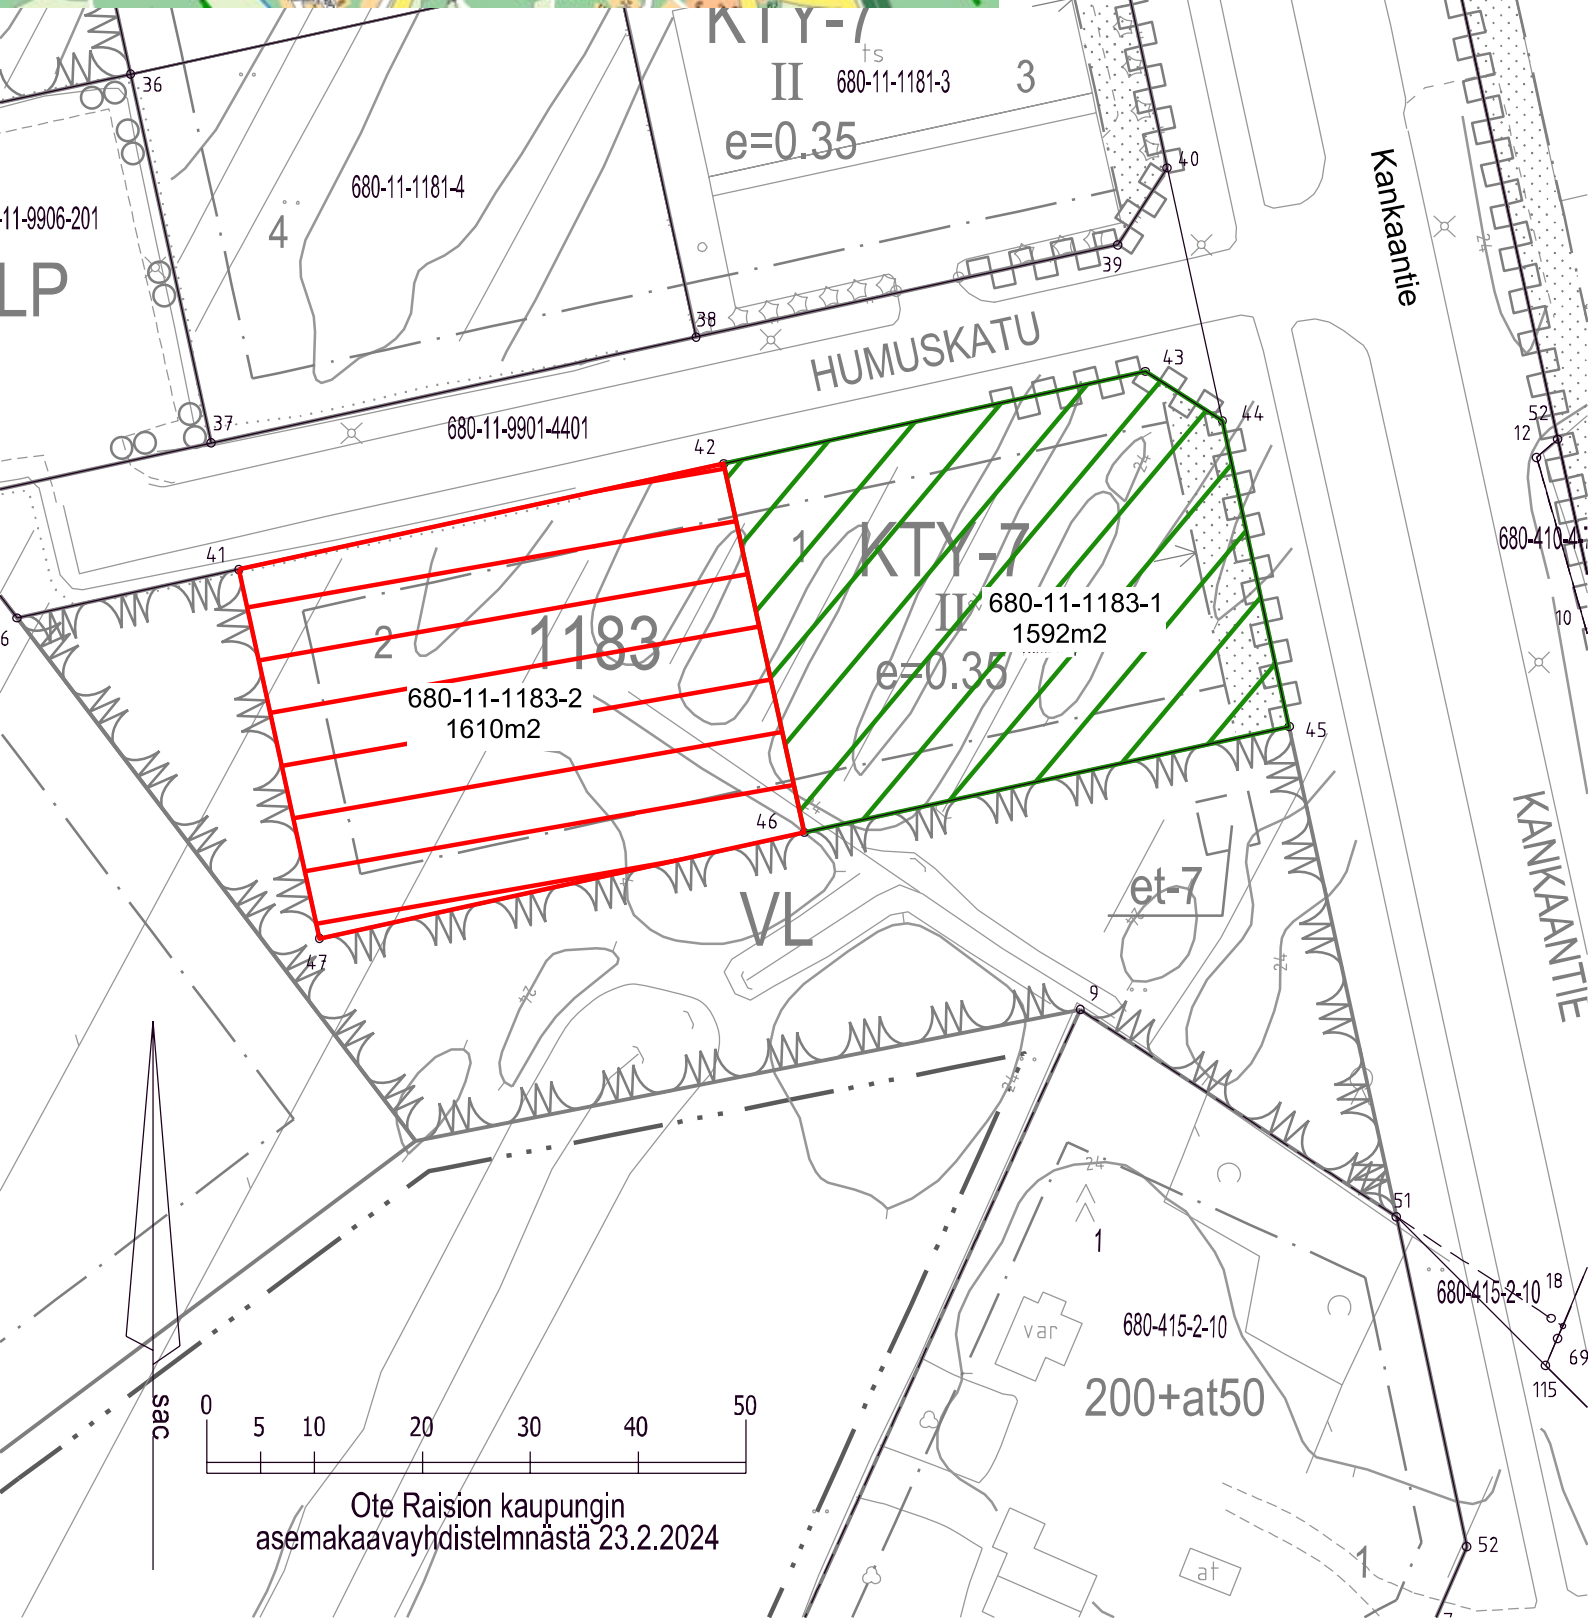

Sijaintikartta

-  Tontti: 680-11-1183-1
Pinta-ala: 1592 m²
Osoite: Humuskatu 1, 21200 Raisio
-  Tontti: 680-11-1183-2
Pinta-ala: 1610 m²
Osoite: Humuskatu 3, 21200 Raisio

Ote Raision kaupungin asemakaavayhdistelmästä 23.2.2024