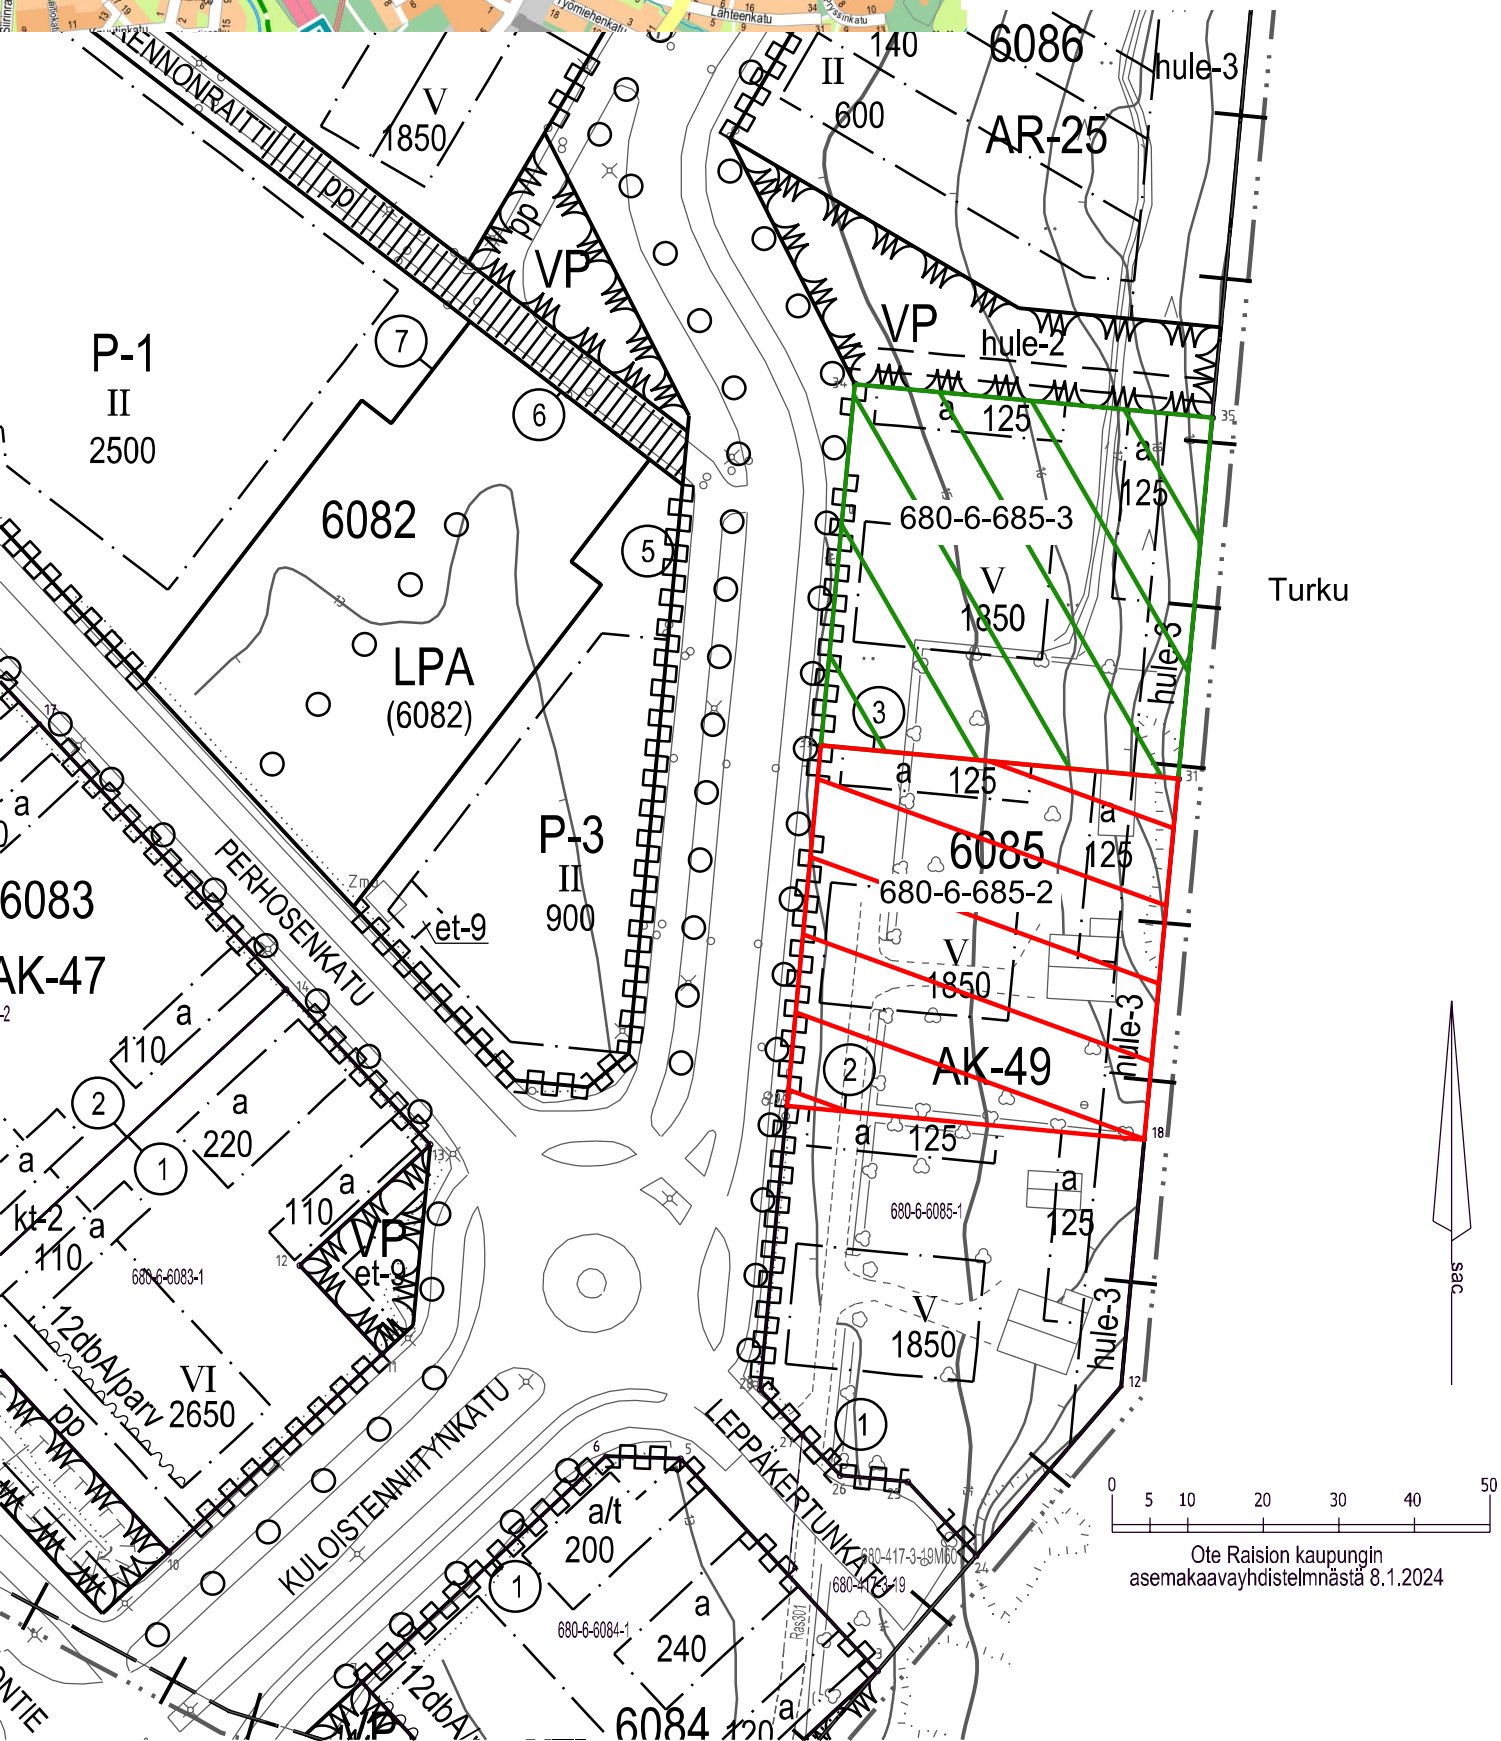

LIITEKARTTA

Tontti: 680-6-6085-2
Osoite: Kuloistenniitynkatu 6
21280 Raisio

Tontti: 680-6-6085-3
Osoite: Kuloistenniitynkatu 8
21280 Raisio

Ote Raision kaupungin
asemakaavayhdistelmästä 8.1.2024