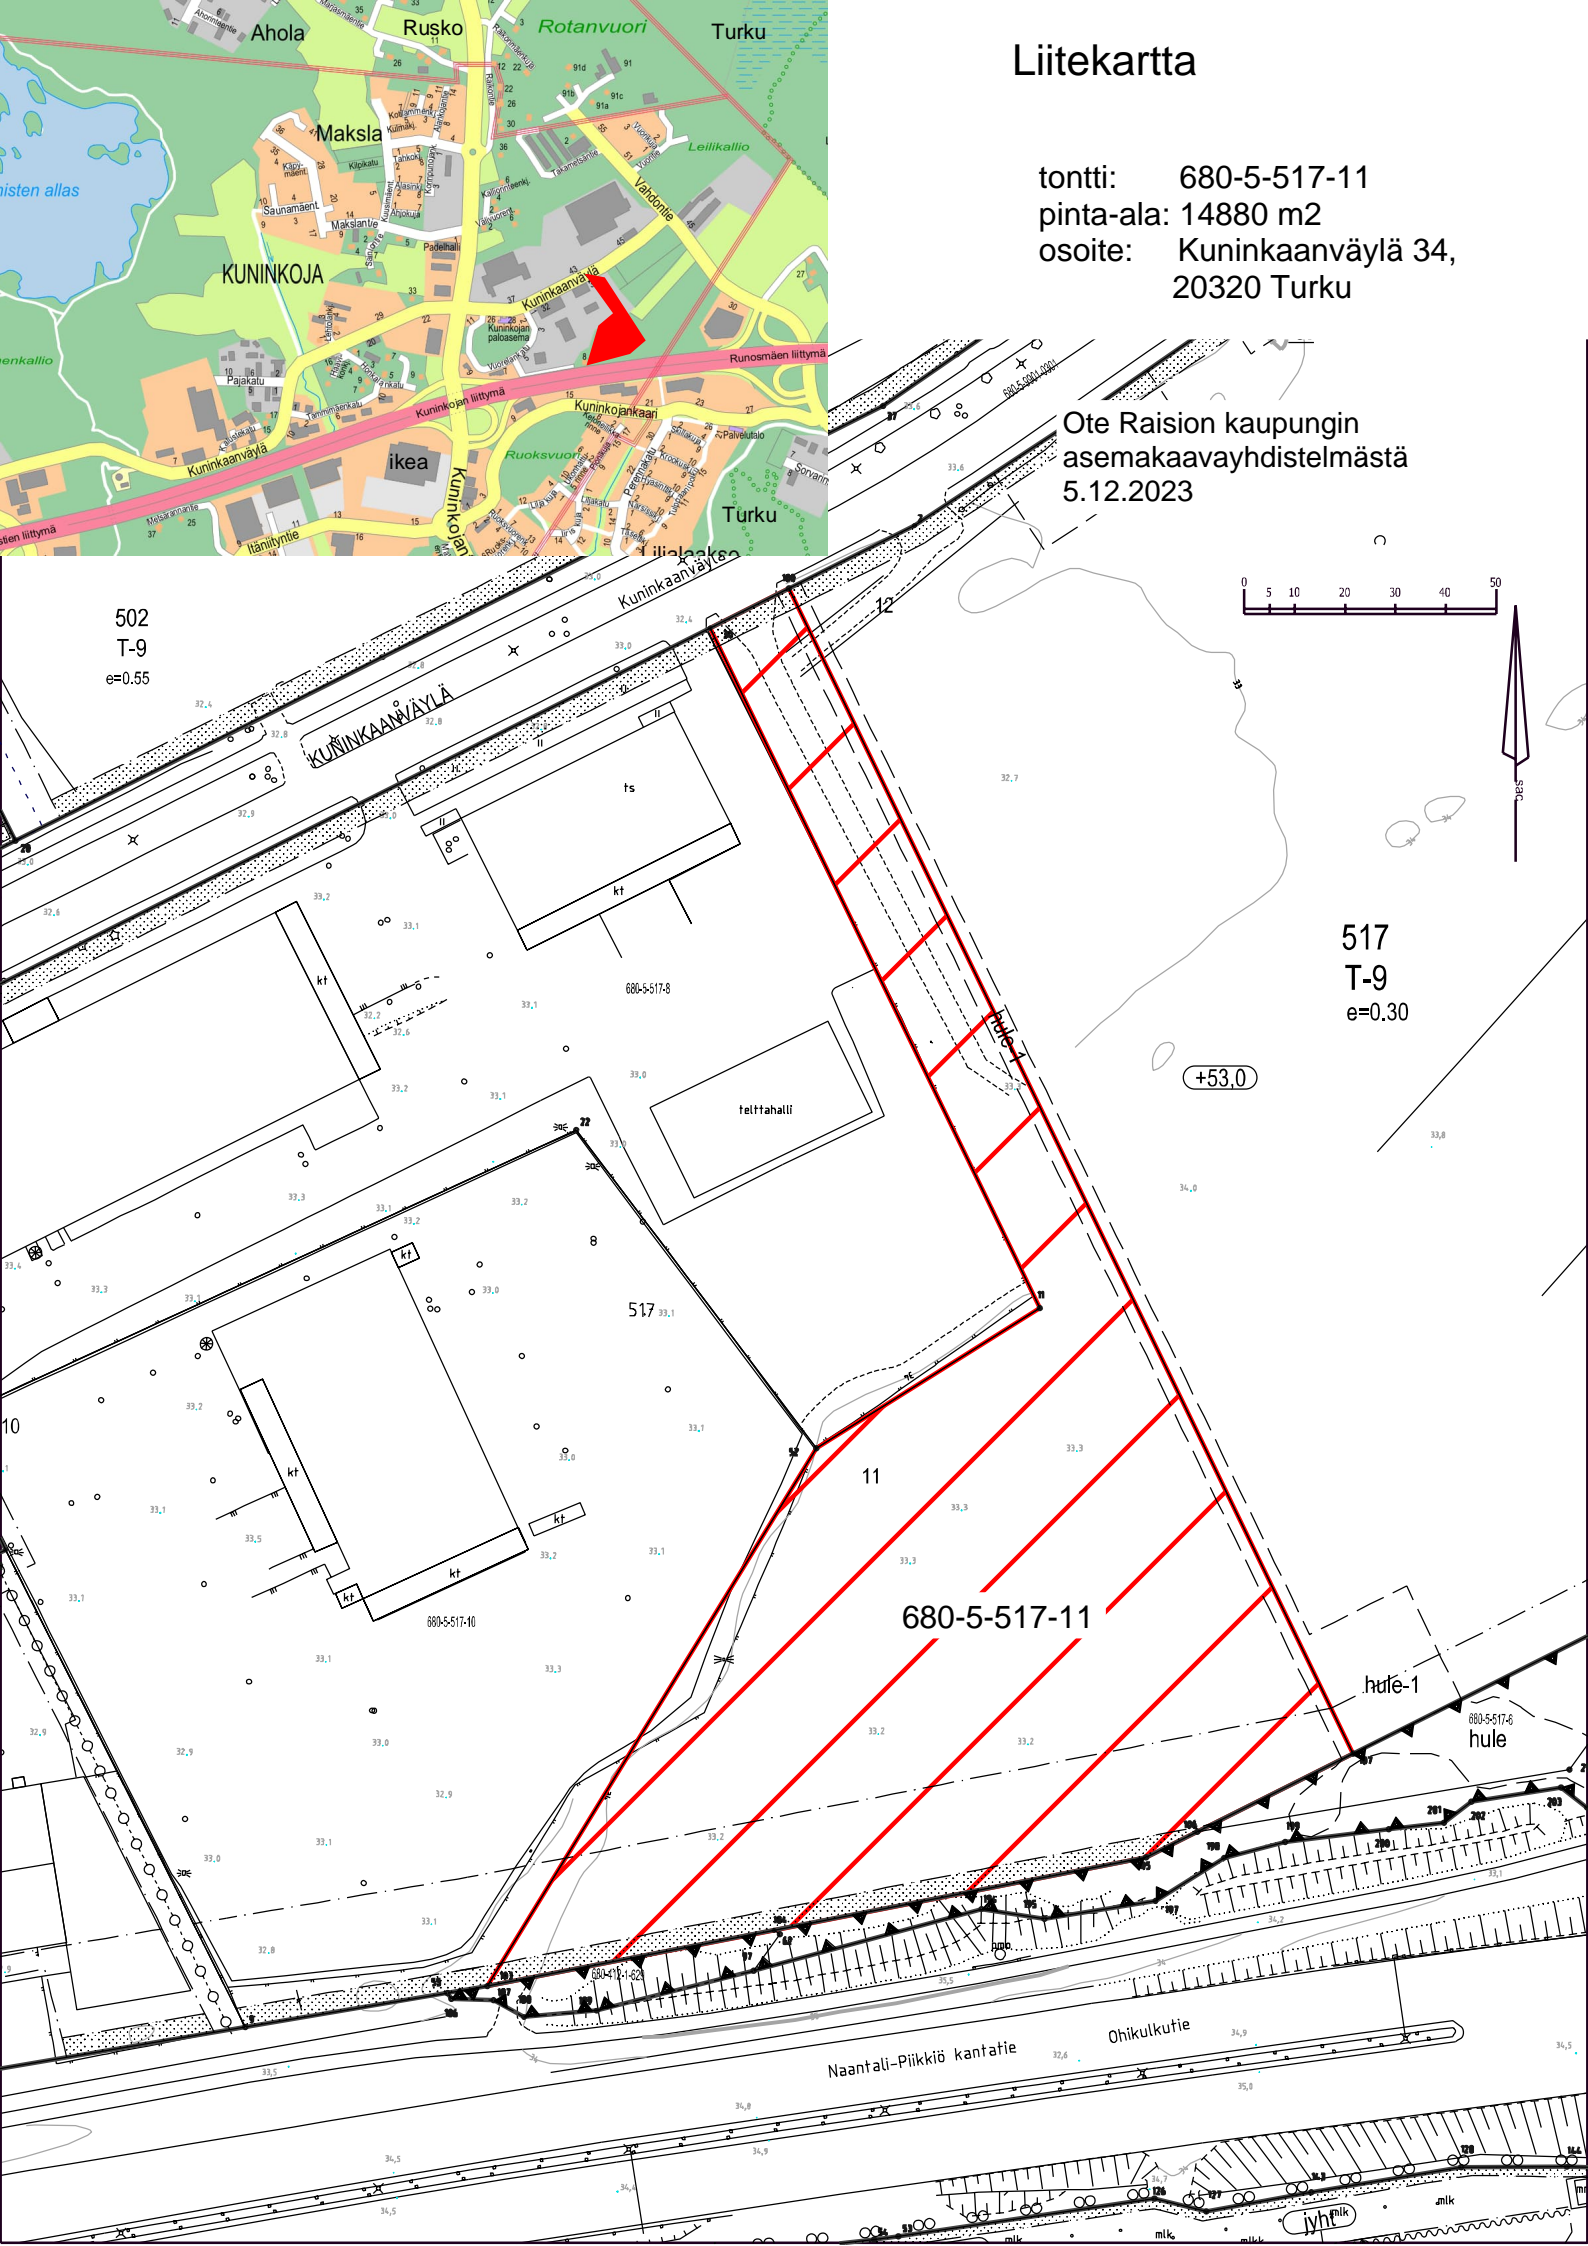

Liitekartta

tontti: 680-5-517-11
pinta-ala: 14880 m²
osoite: Kuninkaankäytävä 34,
20320 Turku

Ote Raision kaupungin
asemakaavayhdistelmästä
5.12.2023

502
T-9
e=0.55

517
T-9
e=0.30

680-5-517-11

Naantali-Piikkiö kantatie