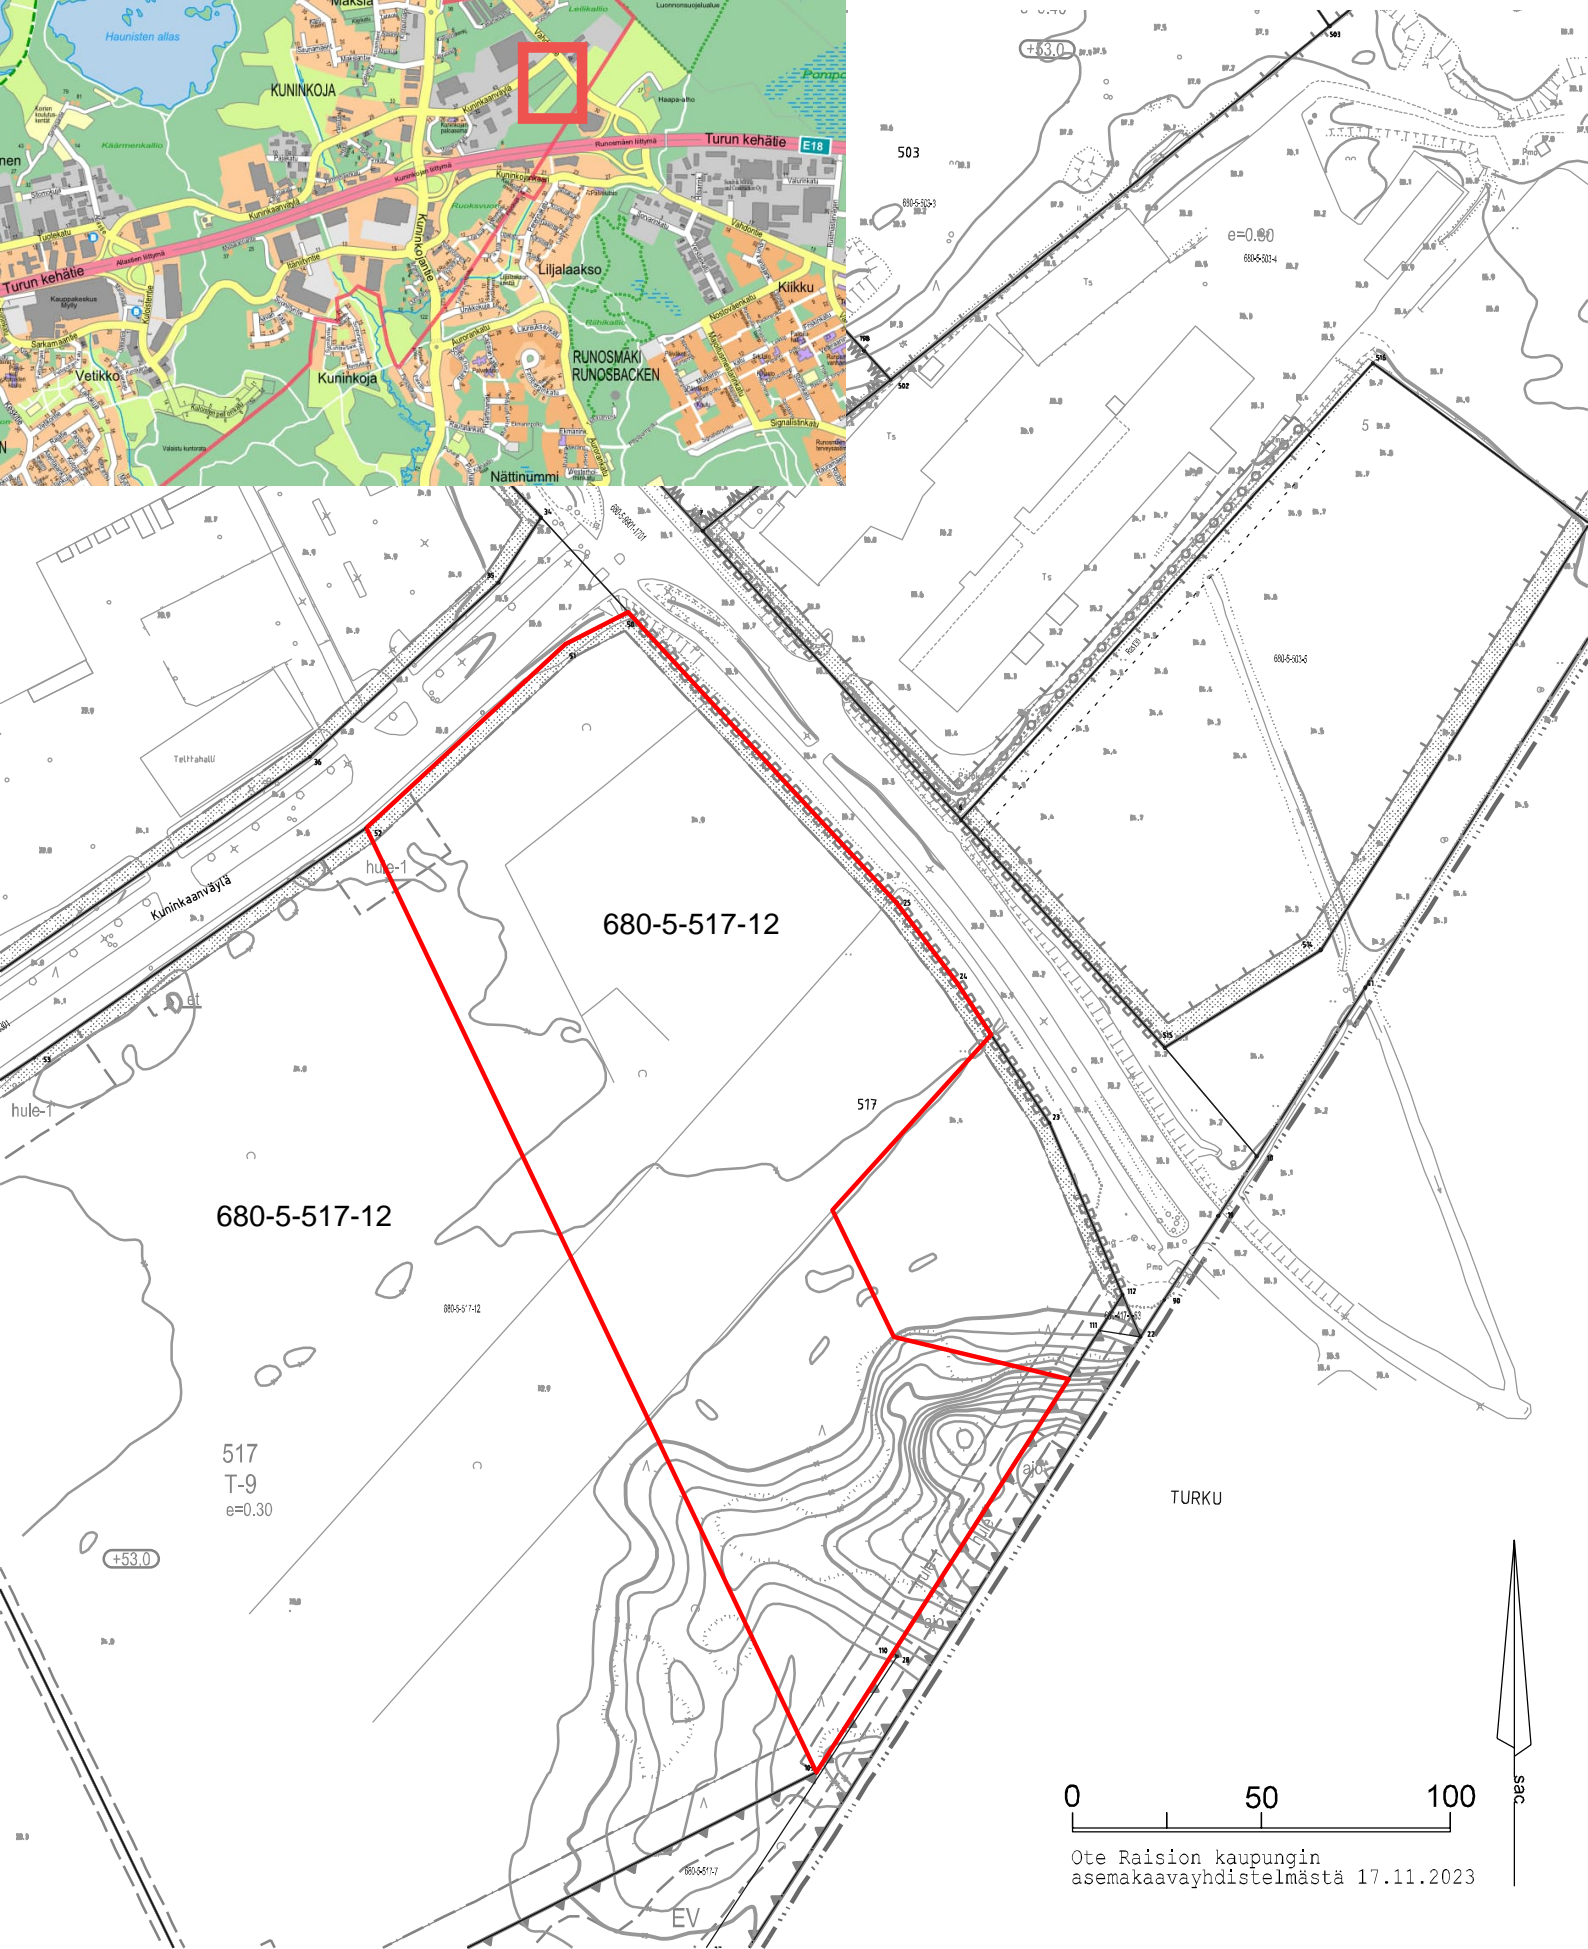

Sijaintikartta

tontin osa 680-5-517-12

osoite Kuninkaanväylä 40,
20320 Turku

Ote Raision kaupungin
asemakaavayhdistelmästä 17.11.2023