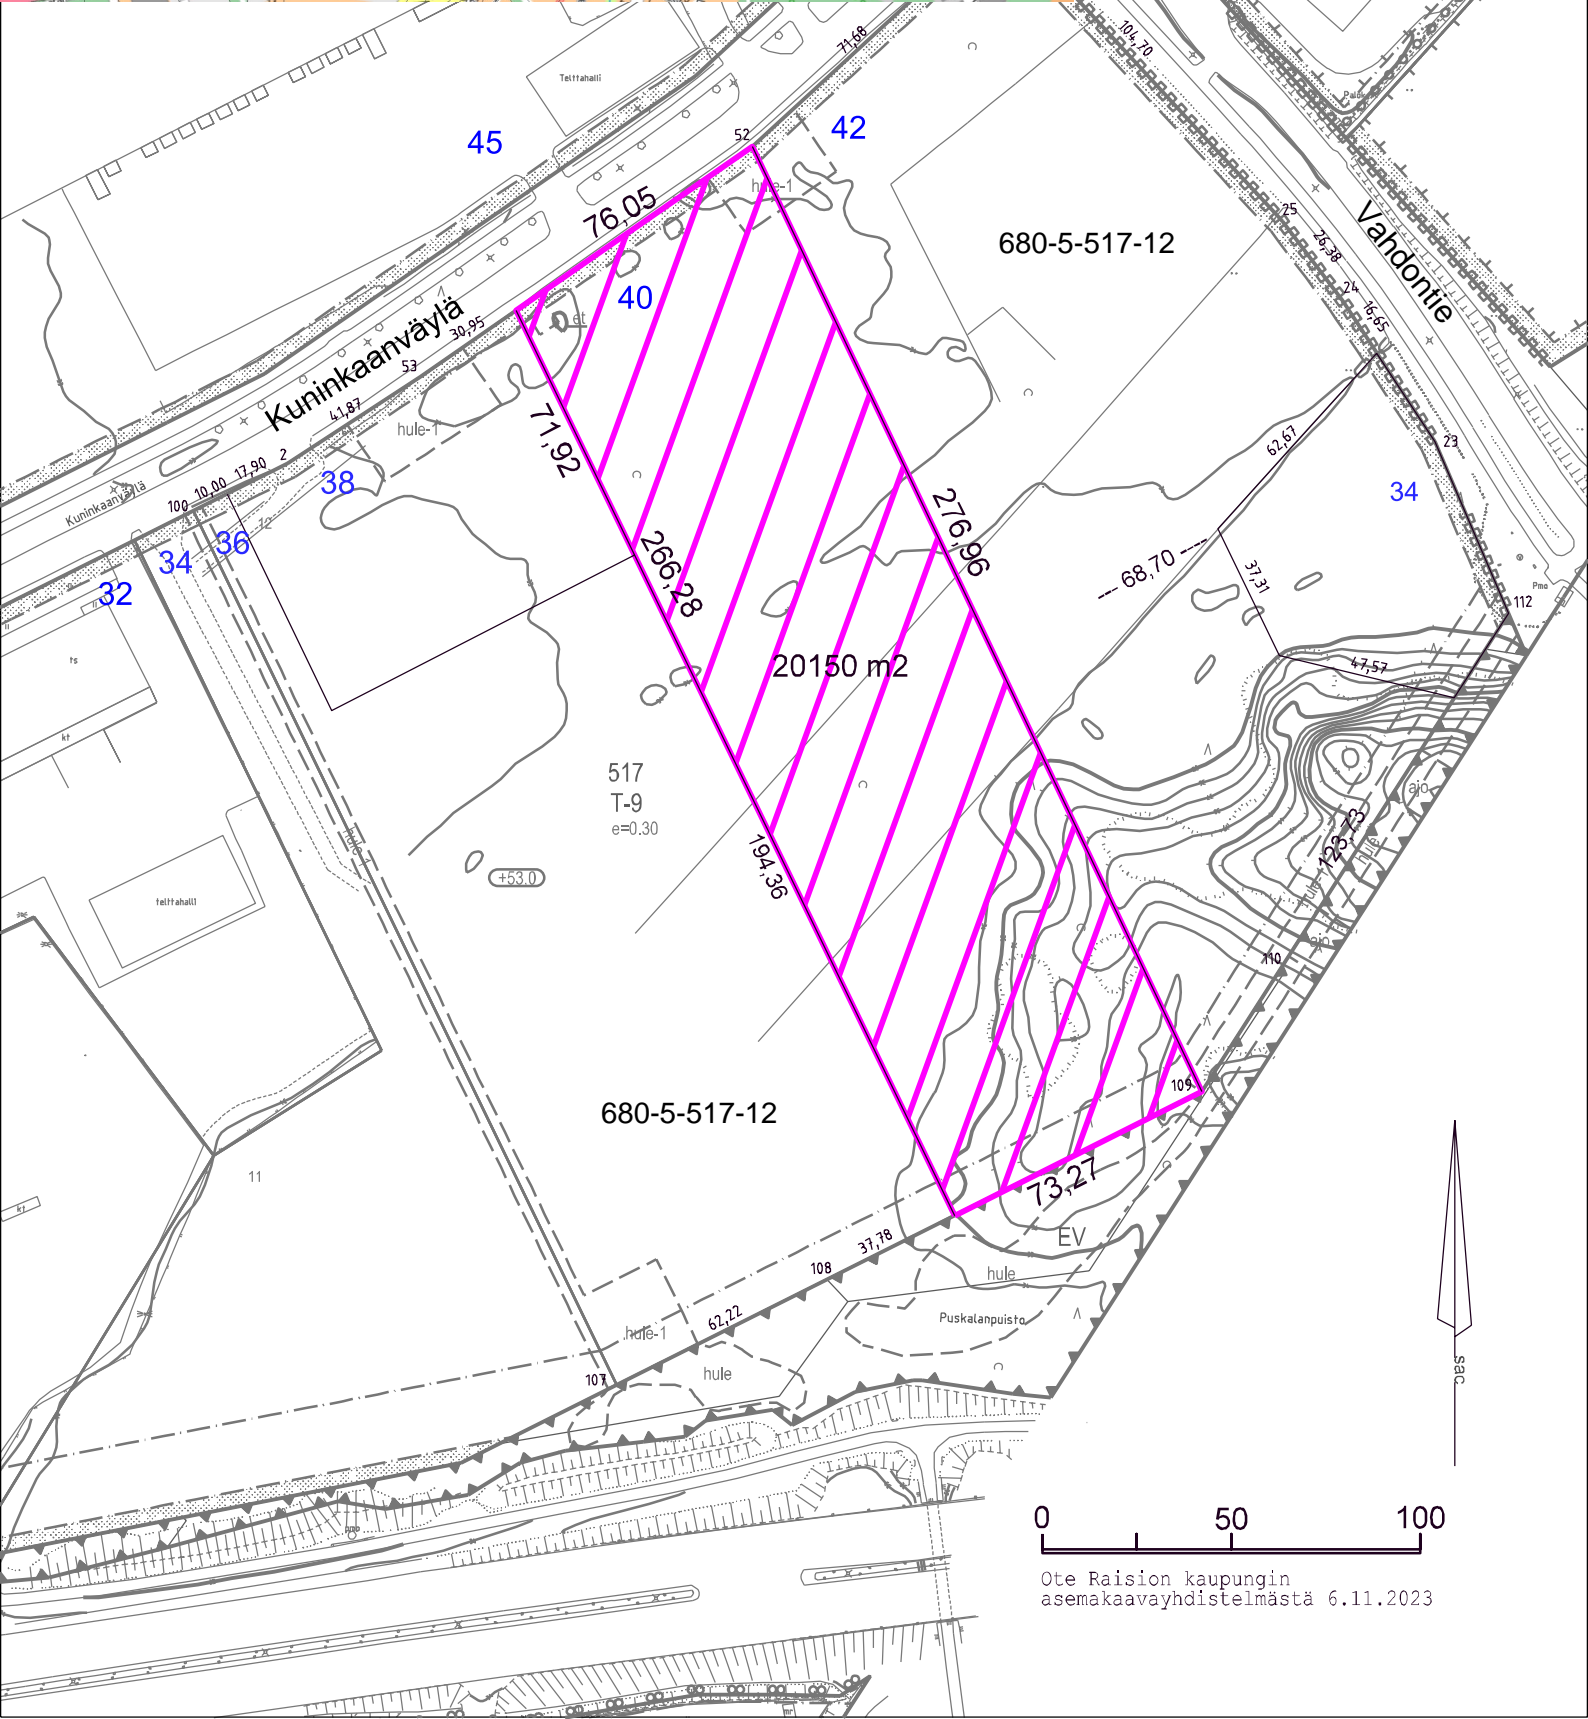

Sijaintikartta

tontin osa 680-5-517-12
varattu alue
osoite Kuninkaankävely 40,
20320 Turku

517
T-9
e=0.30

20150 m²

680-5-517-12

680-5-517-12

Ote Raision kaupungin
asemakaavayhdistelmästä 6.11.2023