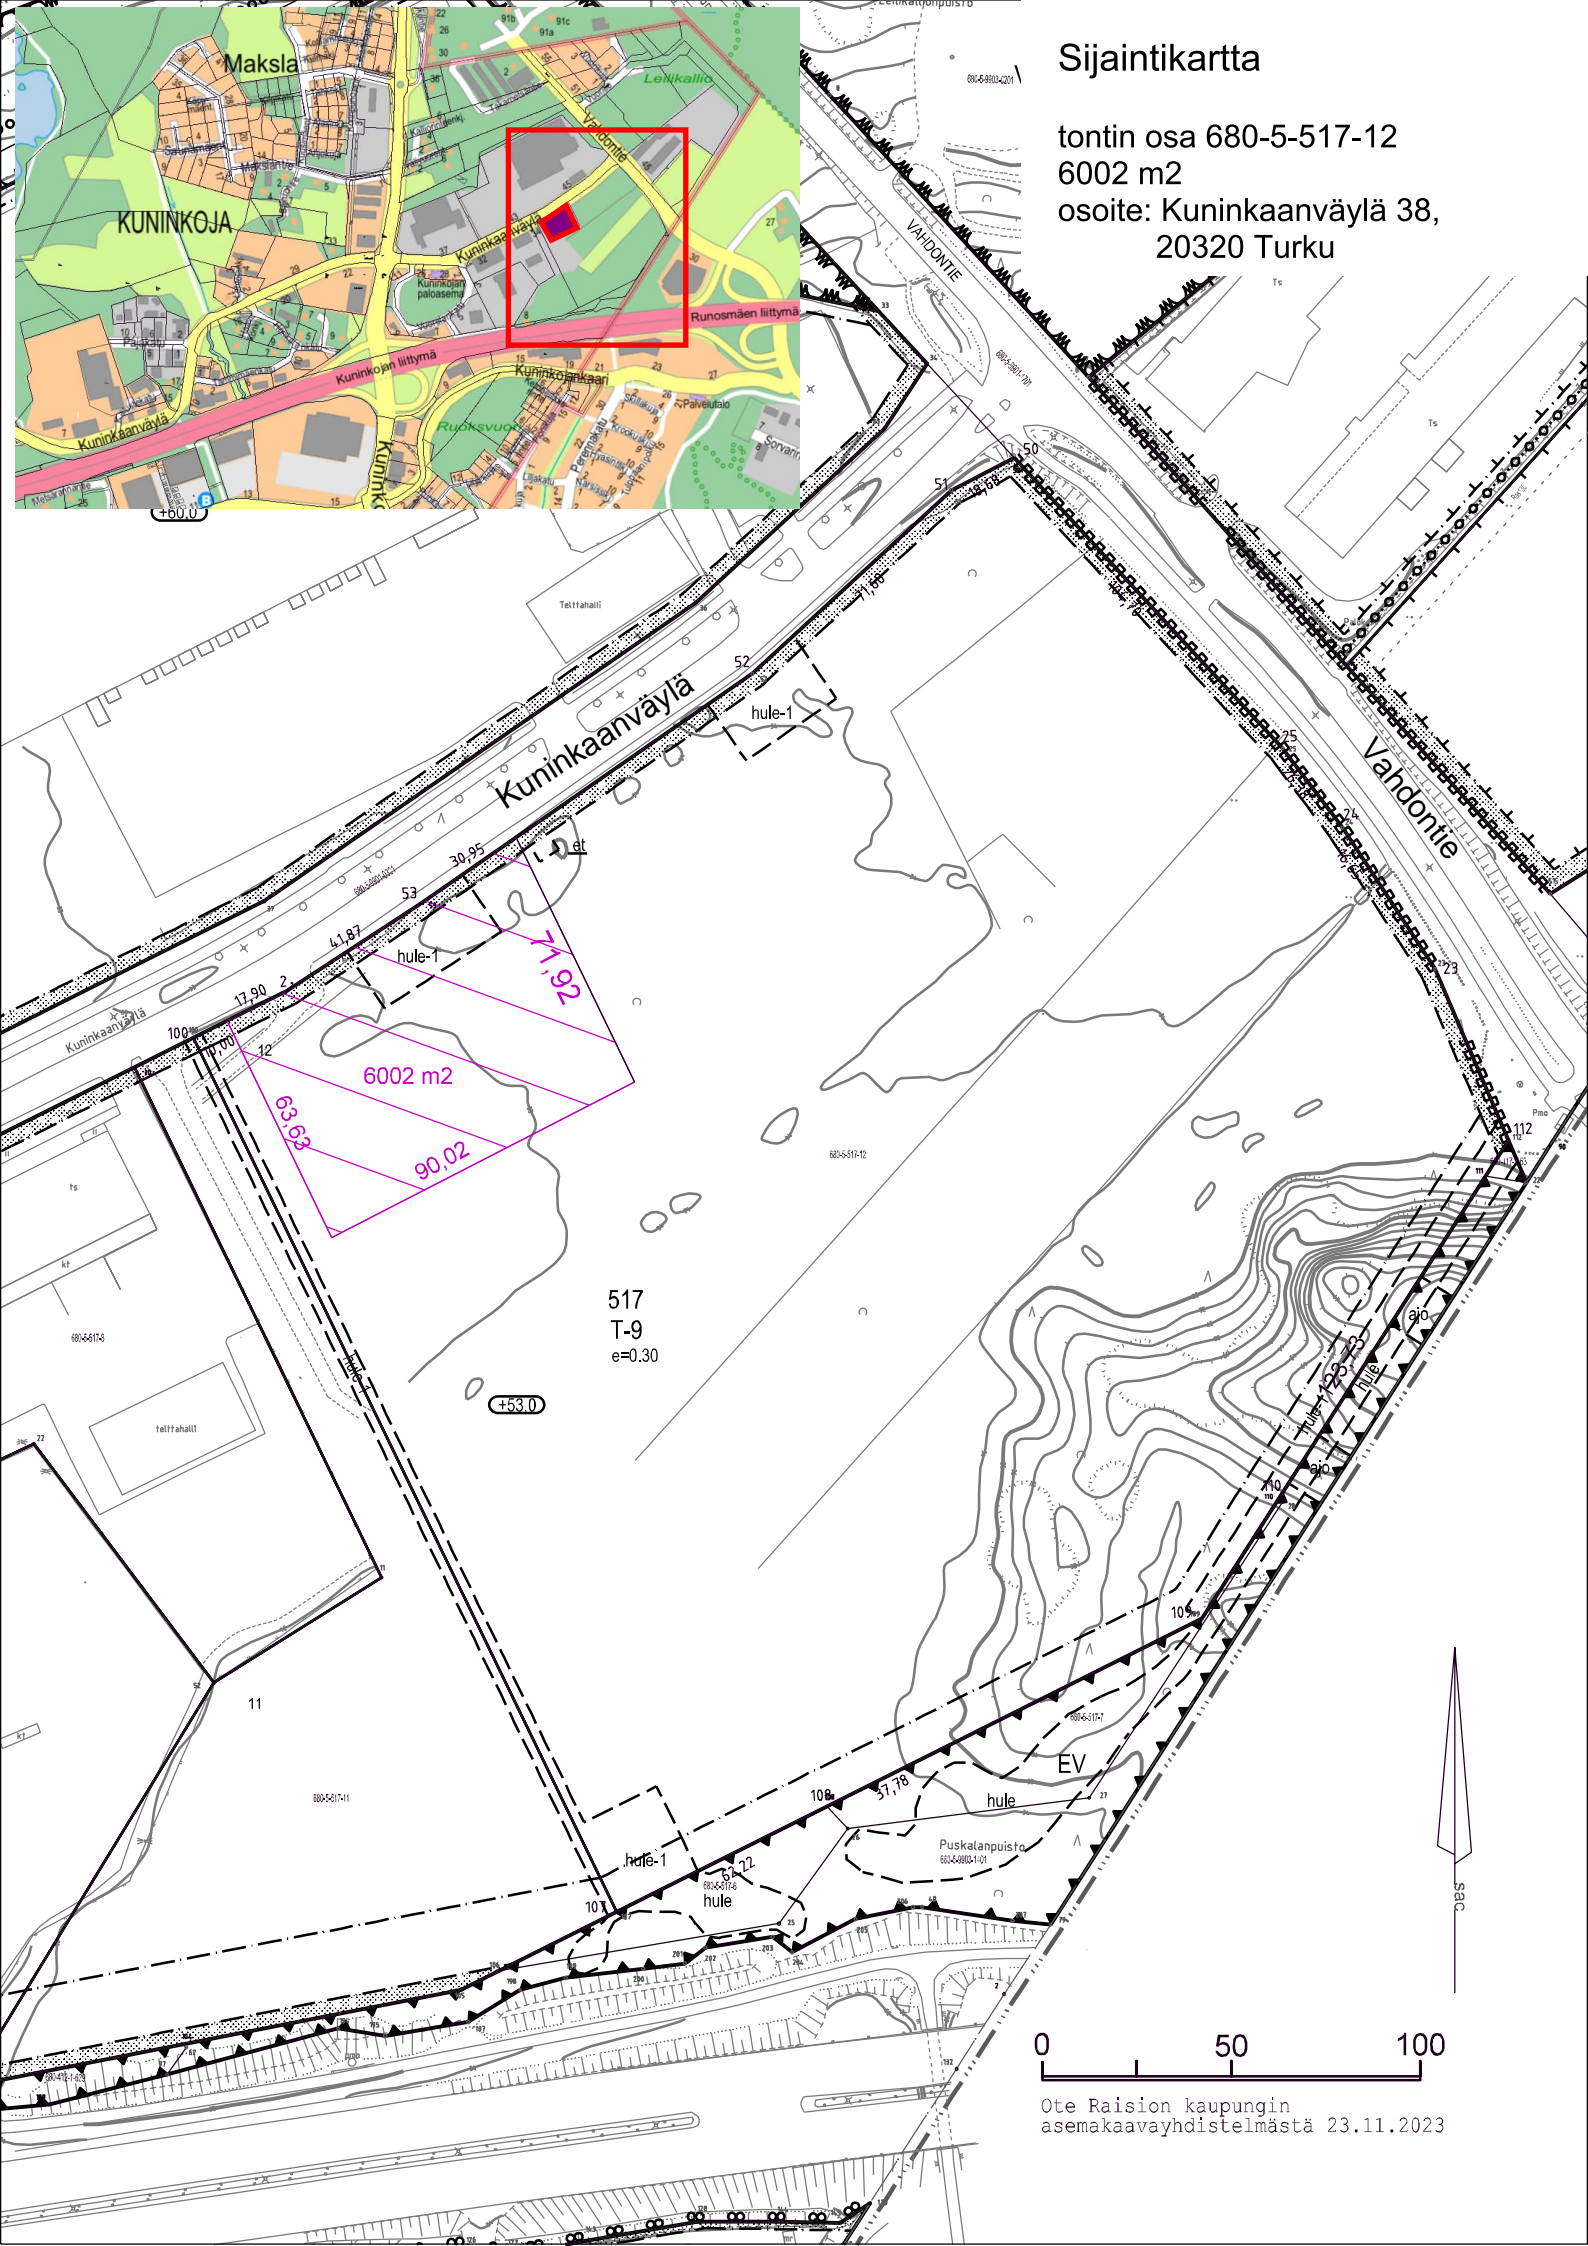

Sijaintikartta

tontin osa 680-5-517-12
6002 m²
osoite: Kuninkaanväylä 38,
20320 Turku

Ote Raision kaupungin
asemakaavayhdistelmästä 23.11.2023