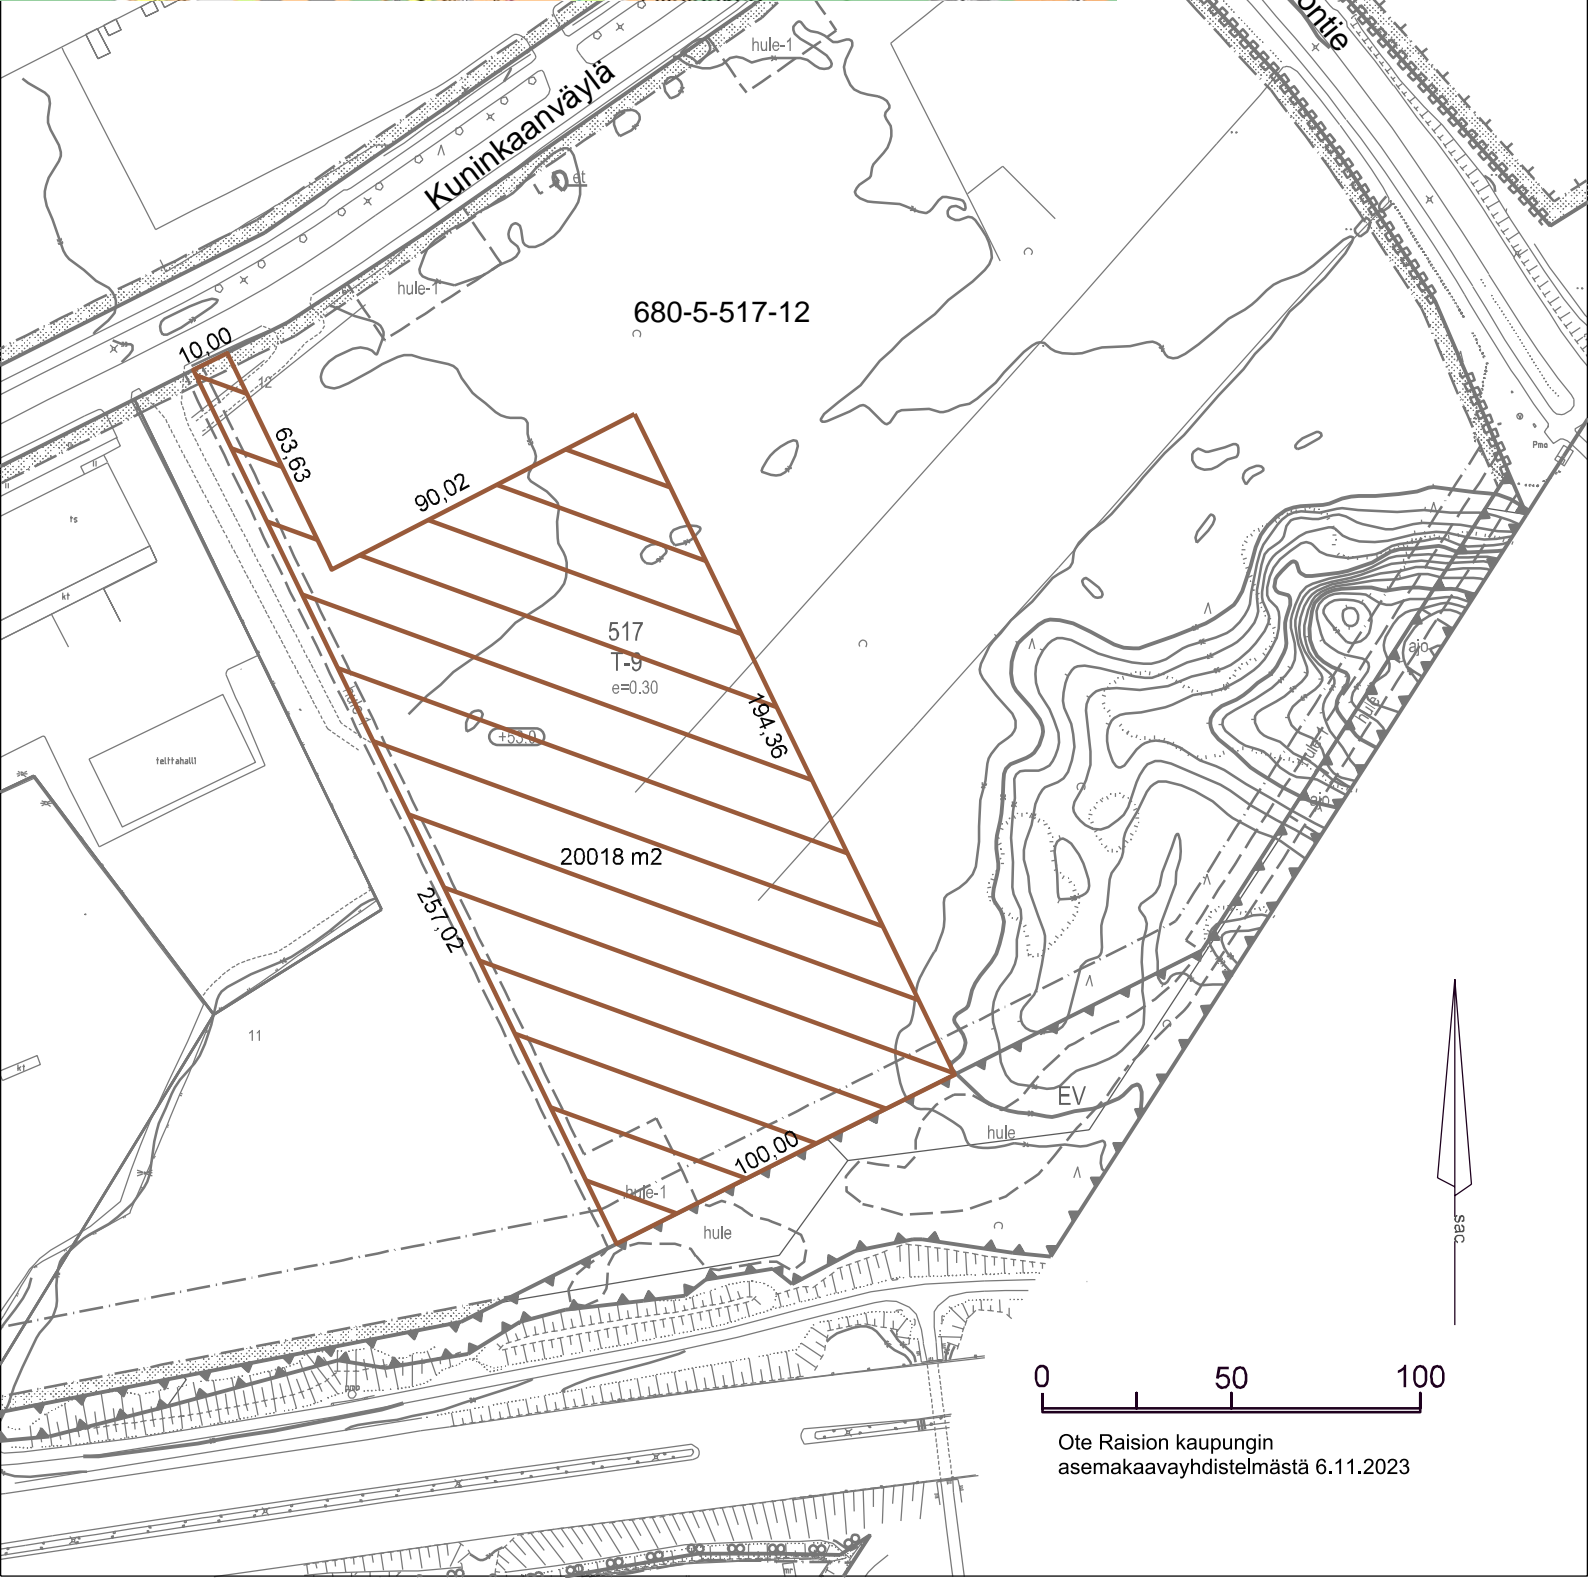

Sijaintikartta

tontin osa 680-5-517-12
varattu alue
osoite Kuninkaanväylä 36,
20320 Turku

Ote Raision kaupungin
asemakaavayhdistelmästä 6.11.2023