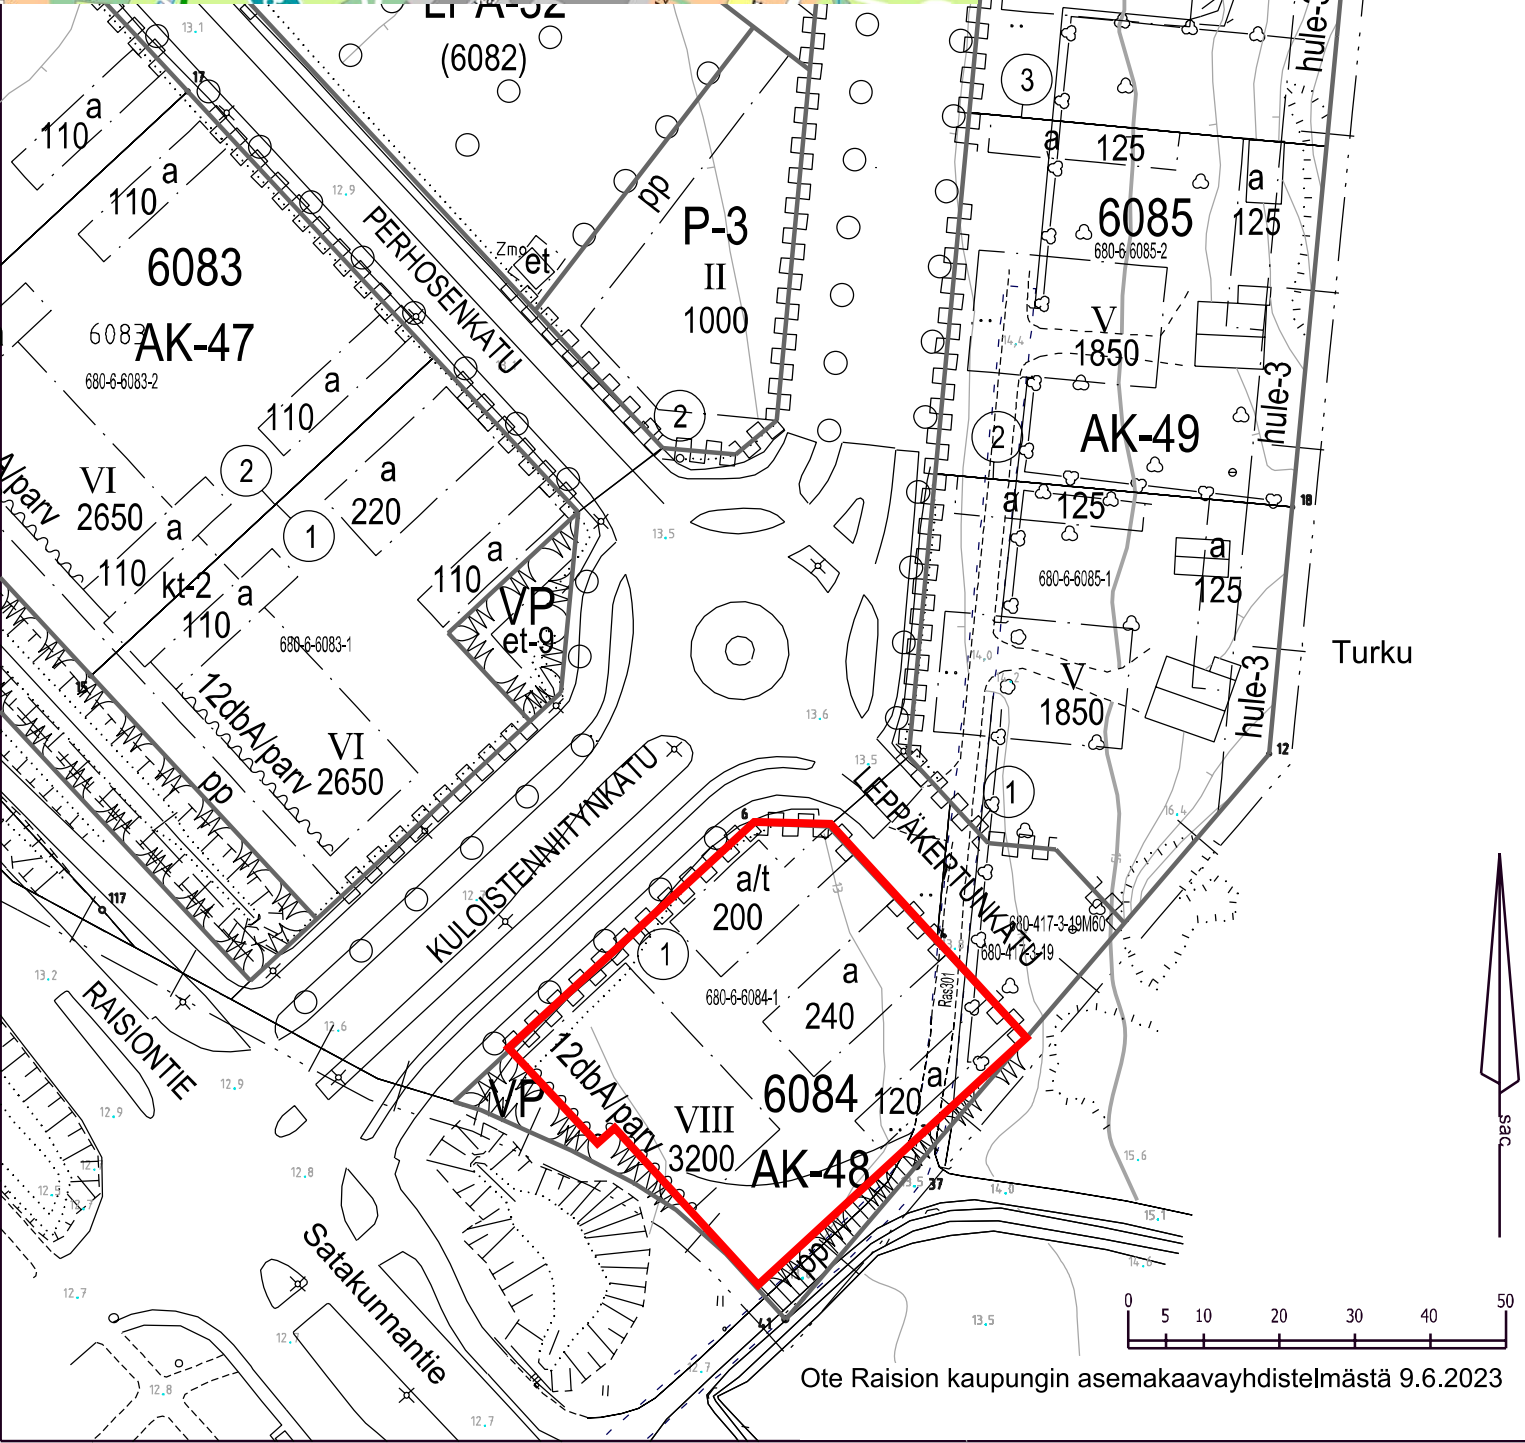

SIJAINTIKARTTA

Osoite: Leppäkertunkatu 2,
21280 Raisio

Tontti: 680-6-6084-1

Ote Raision kaupungin asemakaavayhdistelmästä 9.6.2023