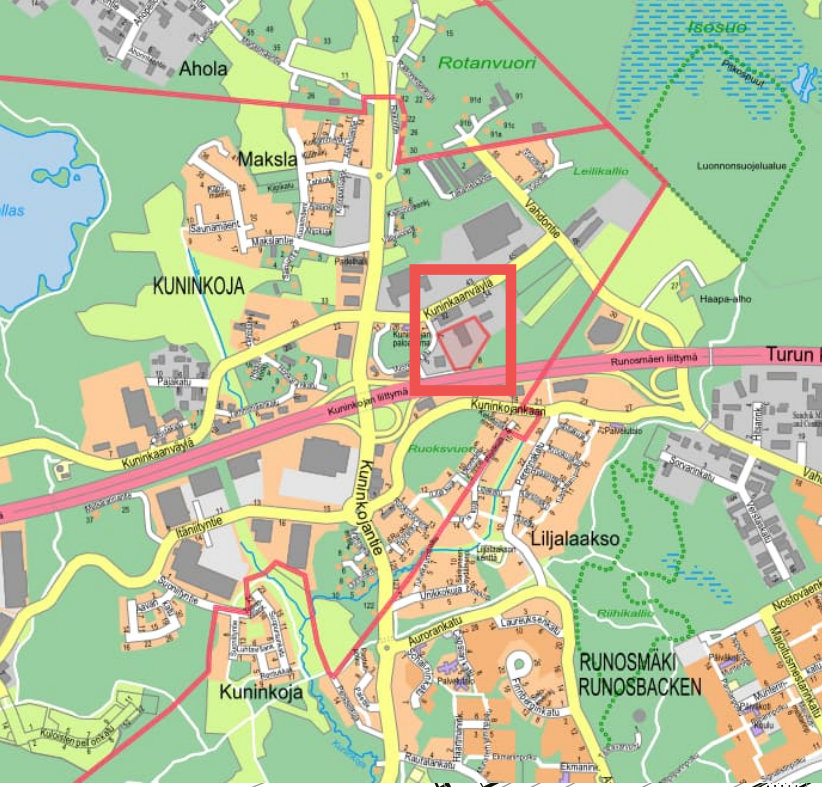

Sijaintikartta

Vuorelankatu 3, 20320 Turku
Kiinteistötunnus: 680-5-517-10

Ote Raision kaupungin asemakaavayhdistelmästä
23.5.2023

Koordinaattijärjestelmä ETRS-GK23
Korkeusjärjestelmä N2000