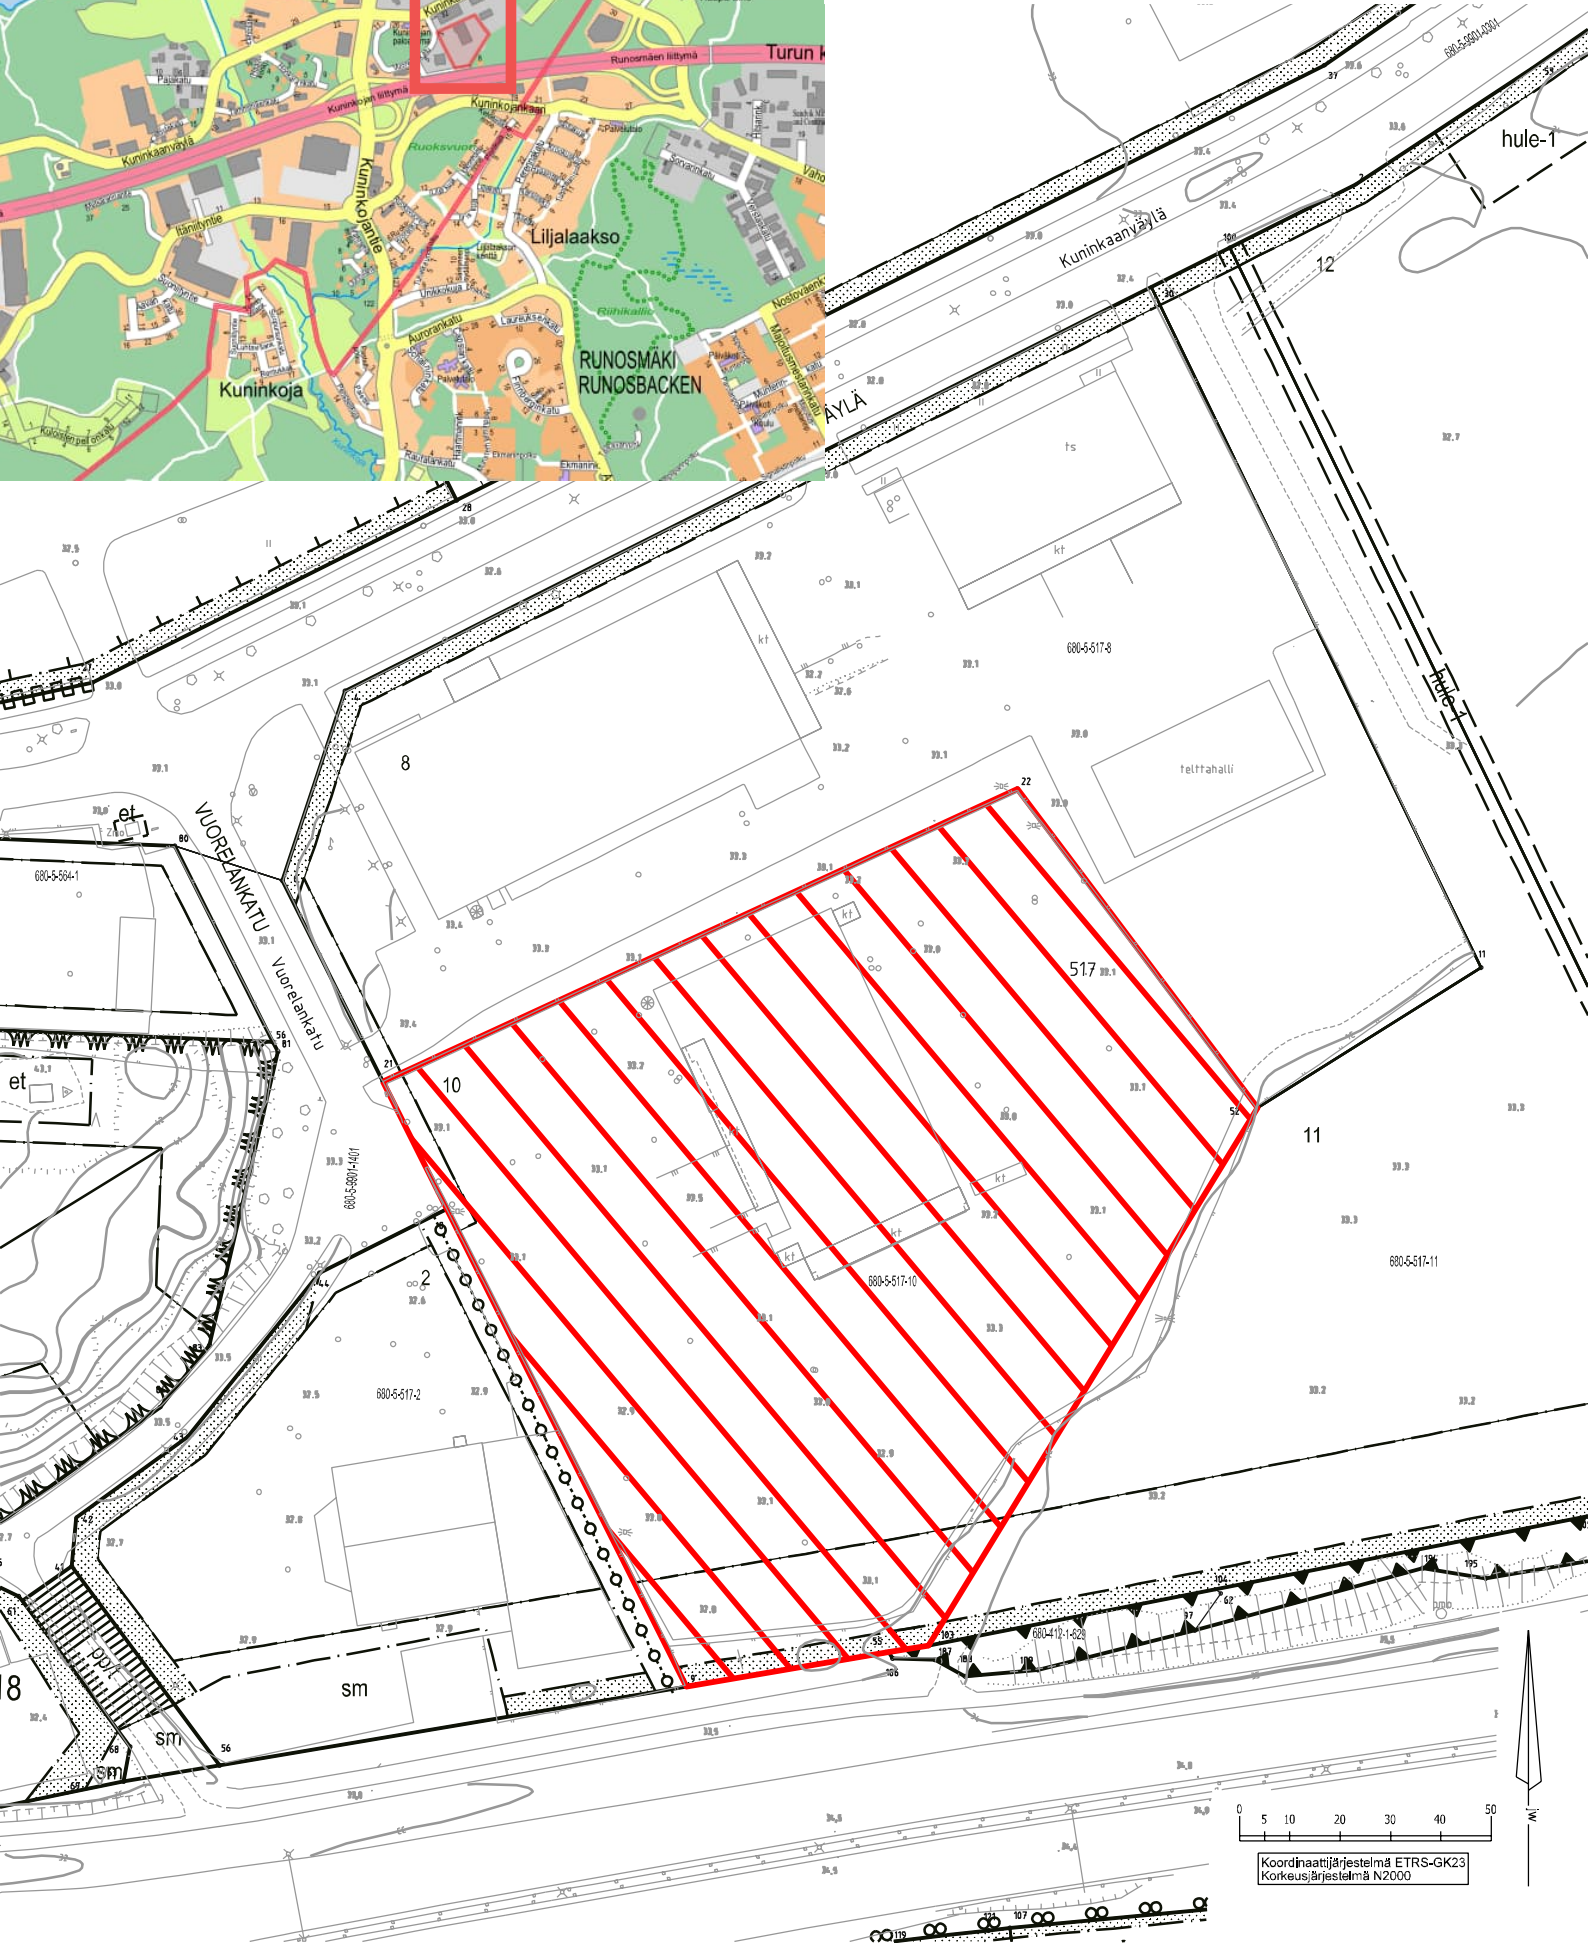

Sijaintikartta

Vuorelankatu 3, 20320 Turku
Kiinteistötunnus: 680-5-517-10

Ote Raision kaupungin asemakaavayhdistelmästä
23.5.2023

Koordinaattijärjestelmä ETRS-GK23
Korkeusjärjestelmä N2000