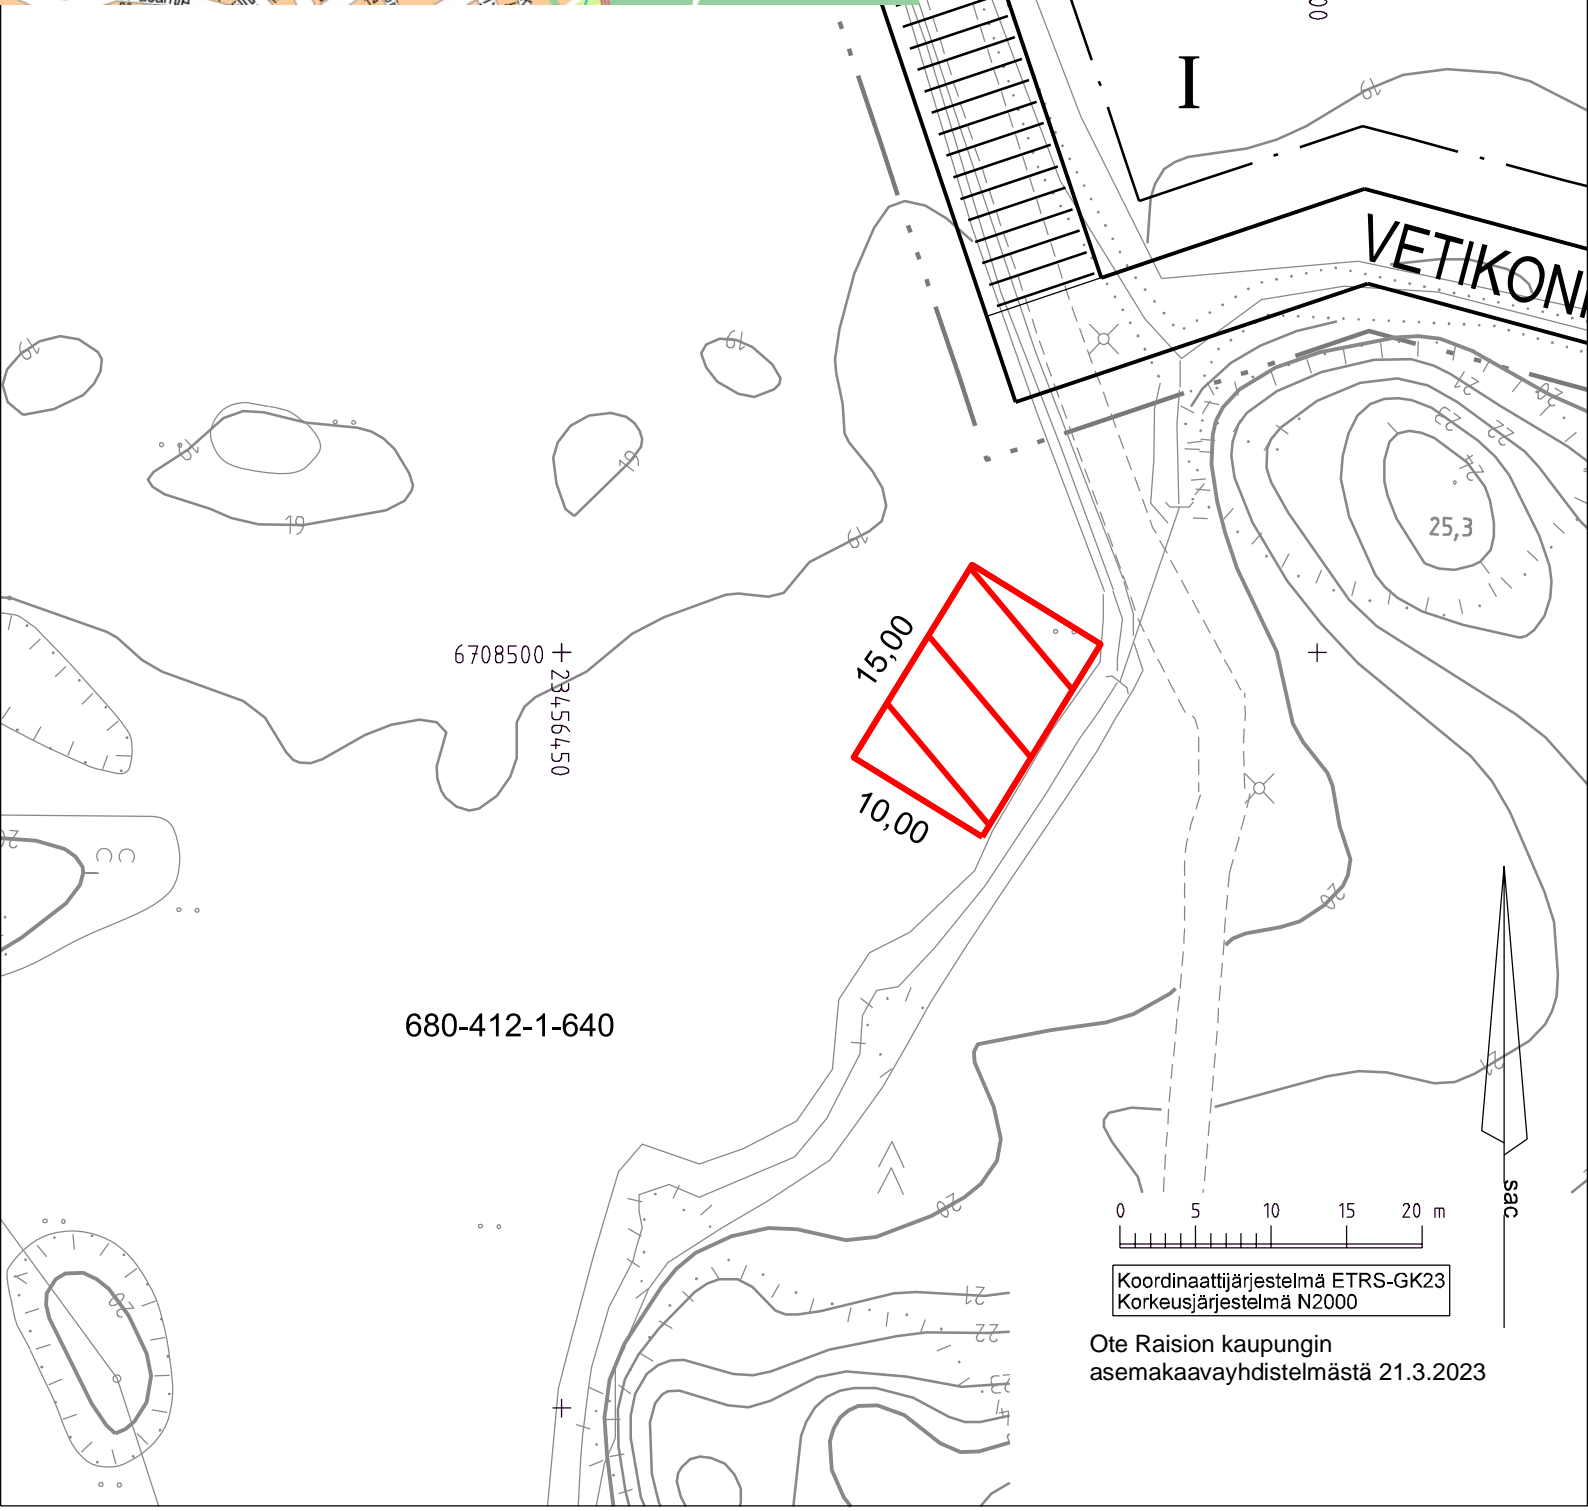

Sijaintikartta

kiinteistö 680-412-1-640 Takala
 osoite Vetikonpolku 3,
 21280 Raisio

Koordinaattijärjestelmä ETRS-GK23
 Korkeusjärjestelmä N2000

Ote Raision kaupungin
 asemakaavayhdistelmästä 21.3.2023