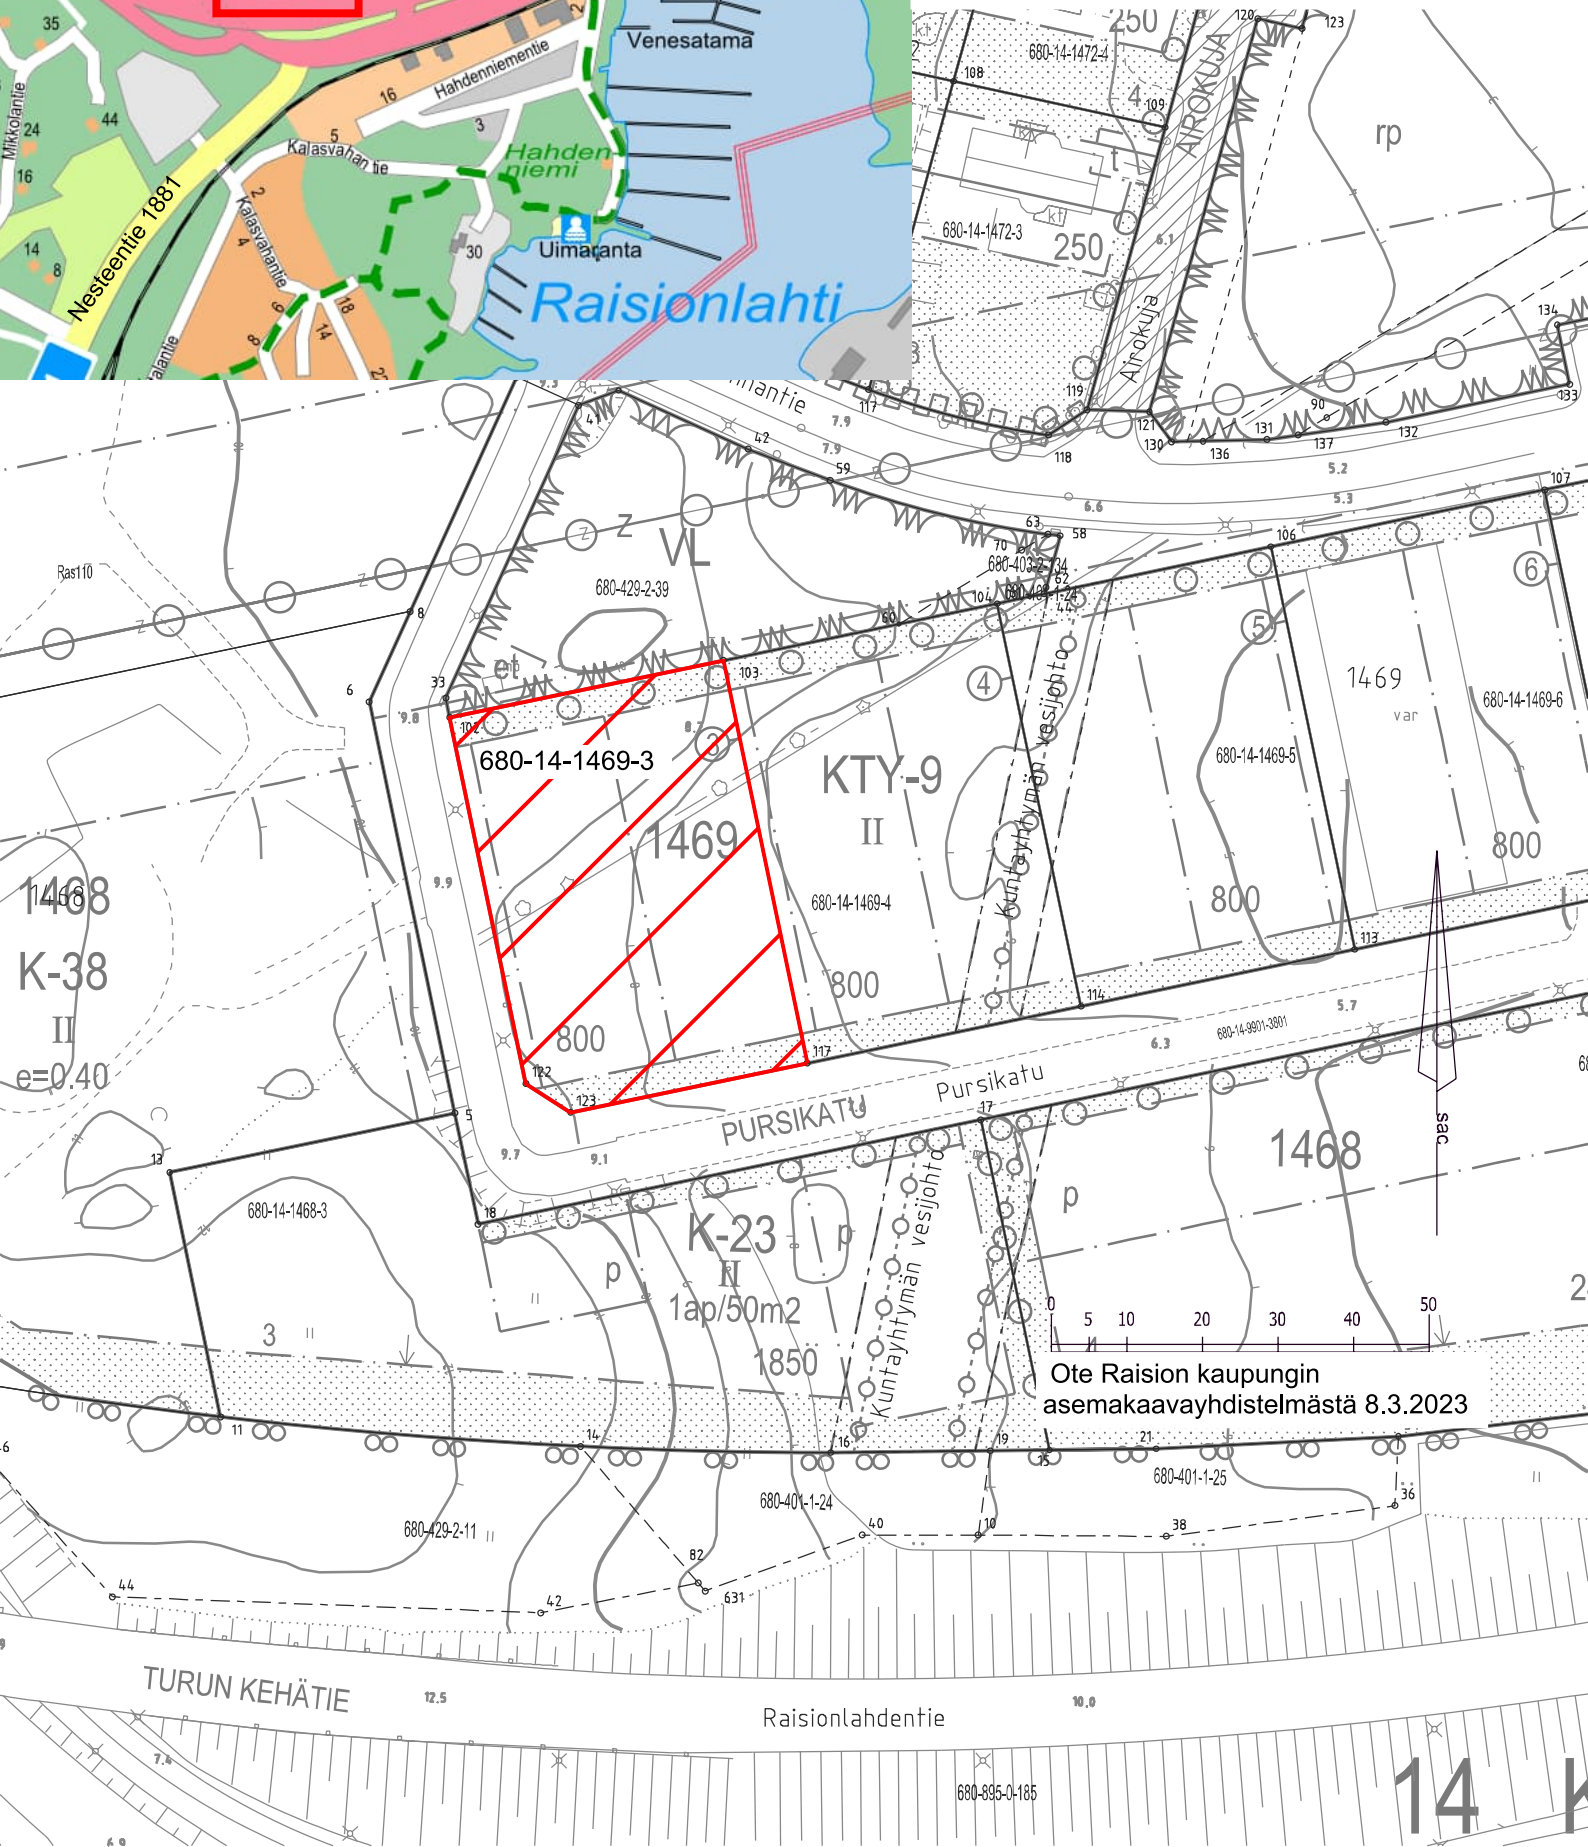

Liitekartta

tontti: 680-14-1469-3

osoite: Pursikatu 3, 21120 Raisio

Ote Raision kaupungin asemakaavayhdistelmästä 8.3.2023