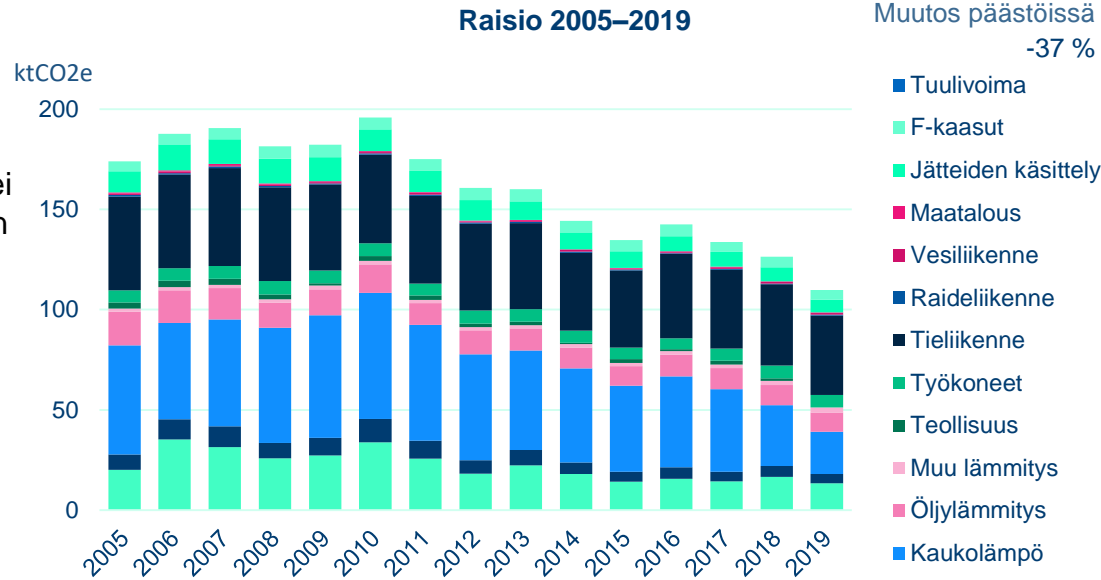

Kasvihuonekaasupäästöjen kehitys 2005-2019

Suomen ympäristökeskuksen ALas –laskentamalli ei sisällä päästökauppaan kuuluvien teollisuuslaitosten polttoaineiden käyttöä, teollisuuden sähkönkulutusta, teollisuuden jätteiden käsittelyn päästöjä eikä kuorma-, paketti- ja linja-autojen läpiajoliikennettä. [Lisätietoa](#)

Suurin vaikutus päästöväheneisiin on ollut kaukolämmön tuottajan päästövähennykset.

Tiesitkö että 2021...

- Unescon mukaan Raisiossa juodaan yhtä maailman parhaista vesistä. [Lue lisää.](#)
- Raisiossa tehtiin päätös CO2-vapaaseen sähkөөn siirtymisestä ainakin seuraavaksi 3 vuodeksi. [Lue lisää.](#)
- Aloitettiin maksuttomien harrastusmahdollisuuksien tarjoamisen raisiolaisille koululaisille. [Lue lisää.](#)
- Raisiossa sijaitsee 2 ilmanlaadun mittauspistettä. Reaaliaikaista Ilmanlaadua voi seurata ilmatieteen laitoksen [sivuilta.](#)

Kaupungin toiminnoissa käytetyn sähkön kokonaiskulutus 6 718 000 kWh

TOP 3 sähkönkuluttajat

Ulpukka	1 391 000 kWh
Jäähalli	1 225 000 kWh
Katuvalaistus	874 000 kWh

Aurinkosähkö Raisiossa

244 aurinkovoimalaa, joista 207 pientaloissa.

Pientalojen aurinkosähköjärjestelmän nimellisteho keskimäärin **4,8 kW**

Tuotantoteho yhteensä **1 800 kW**

Katuvaloja Raisiossa

Noin **8000** kpl, joista **1600** (~20 %) LED-valaisimia

Valojen sammutuksella syys-joulukuussa ja muilla toimilla pienennettiin energiankulutusta **168 000 kWh**