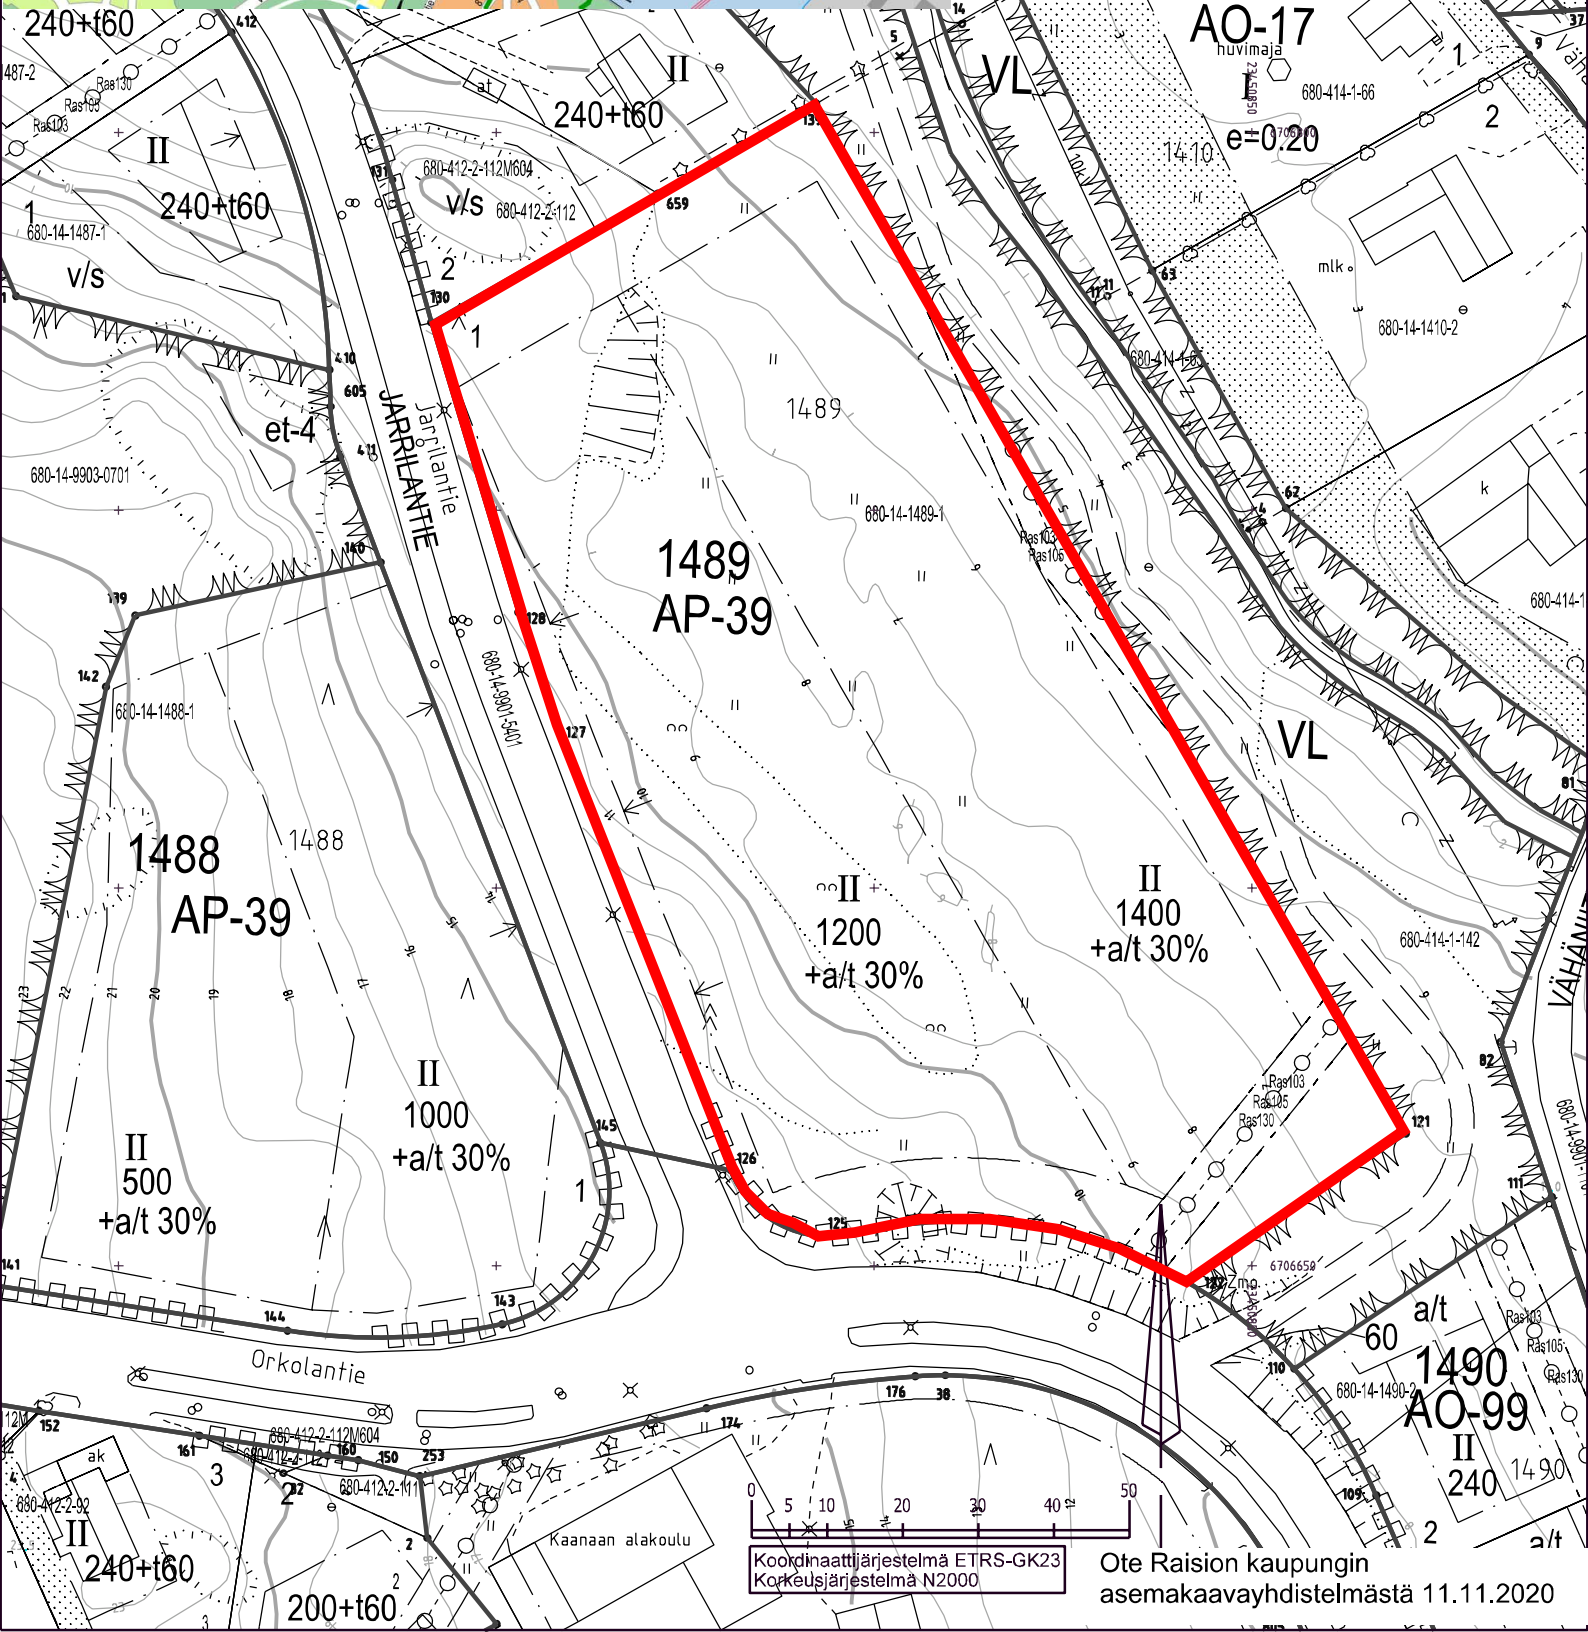

SIJAINTIKARTTA

Suunnitteluvaraus / Mangrove Oy
 tonttiin 680-14-1489-1
 osoite Jarrilantie 2, 21120 Raisio

Koordinaattijärjestelmä ETRS-GK23
 Korkeusjärjestelmä N2000

Ote Raision kaupungin
 asemakaavayhdistelmästä 11.11.2020